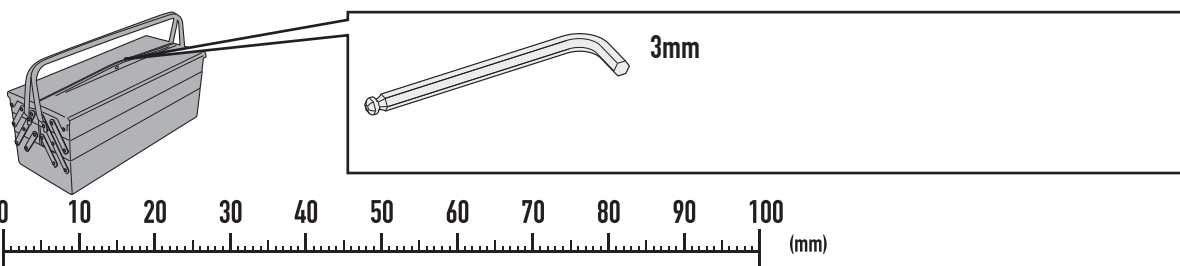

05SKIT

KIT PER SMART BAR/SMART MOUNT - KIT FOR SMART BAR/SMART MOUNT - KIT POUR SMART BAR/SMART MOUNT
KIT FÜR SMART BAR/SMART MOUNT - KIT PARA SMART BAR/SMART MOUNT - KIT PARA SMART BAR/SMART MOUNT

N°	Descrizione	Caratteristiche	Codice	Quantità	
1	Distanziale - Spacer Entretoise - Distanzstueck Distanciador - Espagador	Ø13x10 Foro 8mm	C13L10F8,5T	2	
2	Vite - Screw Vis - Schraube Tornillo - Parafuso	TCEI M8x45 INOX	845TCEX	2	
3	Vite - Screw Vis - Schraube Tornillo - Parafuso	TCEI M8x50 INOX	850TCEX	2	
4	Rondella - Washer Rondelle - Scheibe Arandela - Arruela	Ø8 INOX	8RONX	6	

MARCA	MODELLO	845TCEX	850TCEX
BMW	F800R (2015)		X(A)
DUCATI	MONSTER 696-796-1100 (2008-2013)		X(B)
DUCATI	MONSTER 1200 (2014)		X(B)
KAWASAKI	Z300 (2015)		X*(A)
KAWASAKI	KLE500 (1991-2000)		X*
KTM	1050 ADVENTURE (2015)	X	
SUZUKI	GSX650F (2008-2013)	X*	
SUZUKI	GLADIUS 650 (2009-2013)	X*	
SUZUKI	DL650 V-STROM (2004-2014)		X
SUZUKI	GSF650 BANDIT S (2009-2013)	X	
SUZUKI	GSR750 (2011-2013)	X	
SUZUKI	GSF1250 BANDIT S (2007-2011)		X*
SUZUKI	GSX1250F (2010-2013)		X*
YAMAHA	WR250R (2008-2013)		X
YAMAHA	XJ6 (2009-2012)		X
YAMAHA	XJ6 (2013)		X
YAMAHA	FZ8 (2010-2013)		X
YAMAHA	TDM900 (2002-2013)		X
YAMAHA	FZ1 (2006-2015)		X
YAMAHA	XJR1300 (2007-2013)		X

ISTRUZIONI DI MONTAGGIO - MOUNTING INSTRUCTIONS
INSTRUCTIONS DE MONTAGE - BAUANLEITUNG
INSTRUCCIONES DE MONTAJE - INSTRUÇÕES DE MONTAGEM