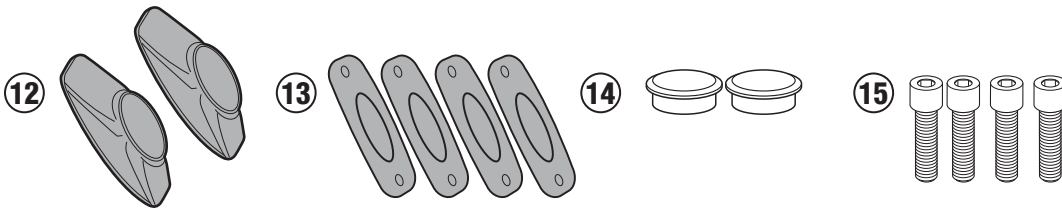

A5117A - A5117A

ATTACCHI SPECIFICI PER - SPECIFIC FITTING KIT FOR - KIT DE MONTAGE SPECIFIQUE POUR
SPEZIFISCHER MONTAGEKIT FÜR - ANCLAJE ESPECÍFICO PARA - ANCORADOURO ESPECÍFICO

BMW R1200R (2015)

N°	Descrizione	Caratteristiche	Codice	Quantità
1	Supporto - Support - Support Halteung - Soporte - Apoio	-	5117ADXS 5117ASXS	2 (Dx-Sx)
2	Vite - Screw Vis - Schraube Tornillo - Parafuso	TBEI M6x25	625TBEI	2
3	Vite - Screw Vis - Schraube Tornillo - Parafuso	TBEI M8x50	850TBEI	2
4	Distanziale - Spacer Entretoise - Distanzstueck Distanciador - Espaçador	Ø14L4F6,5	C14L4F6,5T	2
5	Distanziale - Spacer Entretoise - Distanzstueck Distanciador - Espaçador	Ø16L28F8,5	C16L28F8,5ALT	2
6	Distanziale - Spacer Entretoise - Distanzstueck Distanciador - Espaçador	Ø14L3F8,5	C14L3F8,5T	2
7	Rondella - Washer - Rondelle Scheibe - Arandela - Arruela	Ø6	6RON	2
8	Tappo - Cap Chapeau - Kappe Tapa - Boné	-	Z822	4
9	Supporto - Support - Support Halteung - Soporte - Apoio	-	Z361MCDX Z361MCSX	2 (Dx-Sx)
10	Supporto - Support - Support Halteung - Soporte - Apoio	-	Z361S	2
11	Supporto - Support - Support Halteung - Soporte - Apoio	-	Z361 PI	2
12	Supporto - Support - Support Halteung - Soporte - Apoio	-	Z361 PE	2
13	Supporto - Support - Support Halteung - Soporte - Apoio	-	Z331	4
14	Supporto - Support - Support Halteung - Soporte - Apoio	-	Z823	2
15	Vite - Screw Vis - Schraube Tornillo - Parafuso	TCEI M6x20	620TCE	4

A5117A - A5117A

ATTACCHI SPECIFICI PER - SPECIFIC FITTING KIT FOR - KIT DE MONTAGE SPECIFIQUE POUR
SPEZIFISCHER MONTAGEKIT FÜR - ANCLAJE ESPECÍFICO PARA - ANCORADOURO ESPECÍFICO

BMW R1200R (2015)