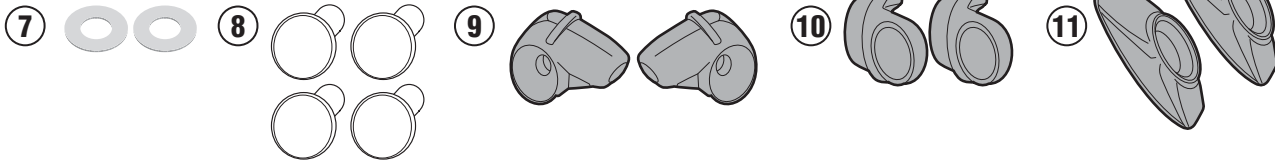

A5117A - A5117A

ATTACCHI SPECIFICI PER - SPECIFIC FITTING KIT FOR - KIT DE MONTAGE SPECIFIQUE POUR
SPEZIFISCHER MONTAGEKIT FÜR - ANCLAJE ESPECÍFICO PARA - ANCORADOURO ESPECÍFICO

BMW R1200R (2015)

N°	Descrizione	Caratteristiche	Codice	Quantità
1	Supporto - Support - Support Halteung - Soporte - Apoio	-	5117ADXS 5117ASXS	2 (Dx-Sx)
2	Vite - Screw Vis - Schraube Tornillo - Parafuso	TBEI M6x25	625TBEI	2
3	Vite - Screw Vis - Schraube Tornillo - Parafuso	TBEI M8x50	850TBEI	2
4	Distanziale - Spacer Entretoise - Distanzstueck Distanciador - Espaçador	Ø14L4F6,5	C14L4F6,5T	2
5	Distanziale - Spacer Entretoise - Distanzstueck Distanciador - Espaçador	Ø16L28F8,5	C16L28F8,5ALT	2
6	Distanziale - Spacer Entretoise - Distanzstueck Distanciador - Espaçador	Ø14L3F8,5	C14L3F8,5T	2
7	Rondella - Washer - Rondelle Scheibe - Arandela - Arruela	Ø6	6RON	2
8	Tappo - Cap Chapeau - Kappe Tapa - Boné	-	Z822	4
9	Supporto - Support - Support Halteung - Soporte - Apoio	-	Z361MCDX Z361MCSX	2 (Dx-Sx)
10	Supporto - Support - Support Halteung - Soporte - Apoio	-	Z361S	2
11	Supporto - Support - Support Halteung - Soporte - Apoio	-	Z361 PI	2
12	Supporto - Support - Support Halteung - Soporte - Apoio	-	Z361 PE	2
13	Supporto - Support - Support Halteung - Soporte - Apoio	-	Z331	4
14	Supporto - Support - Support Halteung - Soporte - Apoio	-	Z823	2
15	Vite - Screw Vis - Schraube Tornillo - Parafuso	TCEI M6x20	620TCE	4

A5117A - A5117A

ATTACCHI SPECIFICI PER - SPECIFIC FITTING KIT FOR - KIT DE MONTAGE SPECIFIQUE POUR
SPEZIFISCHER MONTAGEKIT FÜR - ANCLAJE ESPECÍFICO PARA - ANCORADOURO ESPECÍFICO

BMW R1200R (2015)