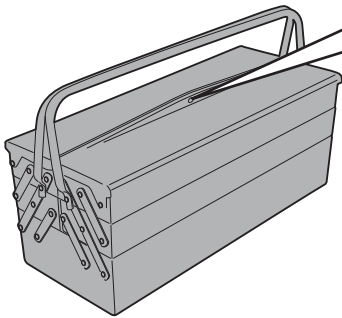

A5117A - A5117A

ATTACCHI SPECIFICI PER - SPECIFIC FITTING KIT FOR - KIT DE MONTAGE SPECIFIQUE POUR
SPEZIFISCHER MONTAGEKIT FÜR - ANCLAJE ESPECÍFICO PARA - ANCORADOURO ESPECÍFICO

BMW R1200R (2015)

N°	Descrizione	Caratteristiche	Codice	Quantità
1	Supporto - Support - Support Halteung - Soporte - Apoio	-	5117ADXS 5117ASXS	2 (Dx-Sx)
2	Vite - Screw Vis - Schraube Tornillo - Parafuso	TBEI M6x25	625TBEI	2
3	Vite - Screw Vis - Schraube Tornillo - Parafuso	TBEI M8x50	850TBEI	2
4	Distanziale - Spacer Entretoise - Distanzstueck Distanciador - Espaçador	Ø14L4F6,5	C14L4F6,5T	2
5	Distanziale - Spacer Entretoise - Distanzstueck Distanciador - Espaçador	Ø16L28F8,5	C16L28F8,5ALT	2
6	Distanziale - Spacer Entretoise - Distanzstueck Distanciador - Espaçador	Ø14L3F8,5	C14L3F8,5T	2
7	Rondella - Washer - Rondelle Scheibe - Arandela - Arruela	Ø6	6RON	2
8	Tappo - Cap Chapeau - Kappe Tapa - Boné	-	Z822	4
9	Supporto - Support - Support Halteung - Soporte - Apoio	-	Z361MCDX Z361MCSX	2 (Dx-Sx)
10	Supporto - Support - Support Halteung - Soporte - Apoio	-	Z361S	2
11	Supporto - Support - Support Halteung - Soporte - Apoio	-	Z361 PI	2
12	Supporto - Support - Support Halteung - Soporte - Apoio	-	Z361 PE	2
13	Supporto - Support - Support Halteung - Soporte - Apoio	-	Z331	4
14	Supporto - Support - Support Halteung - Soporte - Apoio	-	Z823	2
15	Vite - Screw Vis - Schraube Tornillo - Parafuso	TCEI M6x20	620TCE	4

A5117A - A5117A

ATTACCHI SPECIFICI PER - SPECIFIC FITTING KIT FOR - KIT DE MONTAGE SPECIFIQUE POUR
SPEZIFISCHER MONTAGEKIT FÜR - ANCLAJE ESPECÍFICO PARA - ANCORADOURO ESPECÍFICO

BMW R1200R (2015)