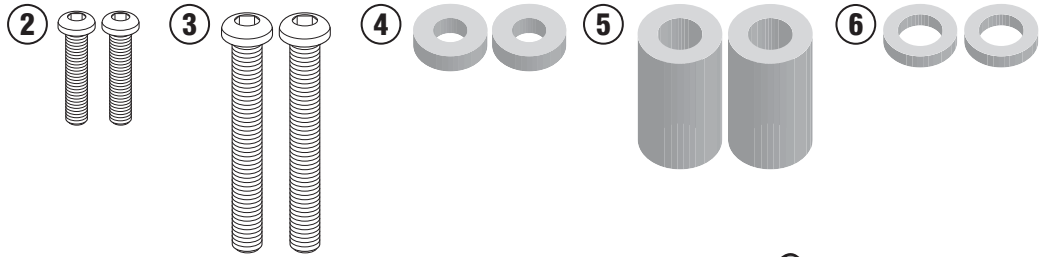

A5117A - A5117A

ATTACCHI SPECIFICI PER - SPECIFIC FITTING KIT FOR - KIT DE MONTAGE SPECIFIQUE POUR
SPEZIFISCHER MONTAGEKIT FÜR - ANCLAJE ESPECÍFICO PARA - ANCORADOURO ESPECÍFICO

BMW R1200R (2015)

N°	Descrizione	Caratteristiche	Codice	Quantità
1	Supporto - Support - Support Halteung - Soporte - Apoio	-	5117ADXS 5117ASXS	2 (Dx-Sx)
2	Vite - Screw Vis - Schraube Tornillo - Parafuso	TBEI M6x25	625TBEI	2
3	Vite - Screw Vis - Schraube Tornillo - Parafuso	TBEI M8x50	850TBEI	2
4	Distanziale - Spacer Entretoise - Distanzstueck Distanciador - Espaçador	Ø14L4F6,5	C14L4F6,5T	2
5	Distanziale - Spacer Entretoise - Distanzstueck Distanciador - Espaçador	Ø16L28F8,5	C16L28F8,5ALT	2
6	Distanziale - Spacer Entretoise - Distanzstueck Distanciador - Espaçador	Ø14L3F8,5	C14L3F8,5T	2
7	Rondella - Washer - Rondelle Scheibe - Arandela - Arruela	Ø6	6RON	2
8	Tappo - Cap Chapeau - Kappe Tapa - Boné	-	Z822	4
9	Supporto - Support - Support Halteung - Soporte - Apoio	-	Z361MCDX Z361MCSX	2 (Dx-Sx)
10	Supporto - Support - Support Halteung - Soporte - Apoio	-	Z361S	2
11	Supporto - Support - Support Halteung - Soporte - Apoio	-	Z361 PI	2
12	Supporto - Support - Support Halteung - Soporte - Apoio	-	Z361 PE	2
13	Supporto - Support - Support Halteung - Soporte - Apoio	-	Z331	4
14	Supporto - Support - Support Halteung - Soporte - Apoio	-	Z823	2
15	Vite - Screw Vis - Schraube Tornillo - Parafuso	TCEI M6x20	620TCE	4

A5117A - A5117A

ATTACCHI SPECIFICI PER - SPECIFIC FITTING KIT FOR - KIT DE MONTAGE SPECIFIQUE POUR
SPEZIFISCHER MONTAGEKIT FÜR - ANCLAJE ESPECÍFICO PARA - ANCORADOURO ESPECÍFICO

BMW R1200R (2015)