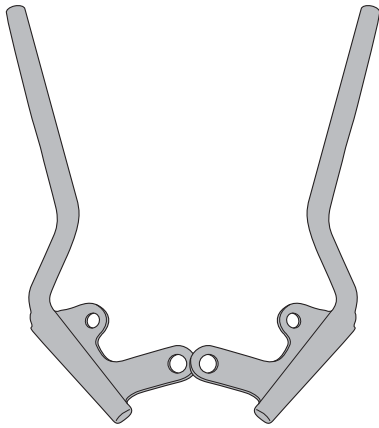

A5117A - A5117A

ATTACCHI SPECIFICI PER - SPECIFIC FITTING KIT FOR - KIT DE MONTAGE SPECIFIQUE POUR
SPEZIFISCHER MONTAGEKIT FÜR - ANCLAJE ESPECÍFICO PARA - ANCORADOURO ESPECÍFICO

BMW R1200R (2015)

N°	Descrizione	Caratteristiche	Codice	Quantità
1	Supporto - Support - Support Halteung - Soporte - Apoio	-	5117ADXS 5117ASXS	2 (Dx-Sx)
2	Vite - Screw Vis - Schraube Tornillo - Parafuso	TBEI M6x25	625TBEI	2
3	Vite - Screw Vis - Schraube Tornillo - Parafuso	TBEI M8x50	850TBEI	2
4	Distanziale - Spacer Entretoise - Distanzstueck Distanciador - Espaçador	Ø14L4F6,5	C14L4F6,5T	2
5	Distanziale - Spacer Entretoise - Distanzstueck Distanciador - Espaçador	Ø16L28F8,5	C16L28F8,5ALT	2
6	Distanziale - Spacer Entretoise - Distanzstueck Distanciador - Espaçador	Ø14L3F8,5	C14L3F8,5T	2
7	Rondella - Washer - Rondelle Scheibe - Arandela - Arruela	Ø6	6RON	2
8	Tappo - Cap Chapeau - Kappe Tapa - Boné	-	Z822	4
9	Supporto - Support - Support Halteung - Soporte - Apoio	-	Z361MCDX Z361MCSX	2 (Dx-Sx)
10	Supporto - Support - Support Halteung - Soporte - Apoio	-	Z361S	2
11	Supporto - Support - Support Halteung - Soporte - Apoio	-	Z361 PI	2
12	Supporto - Support - Support Halteung - Soporte - Apoio	-	Z361 PE	2
13	Supporto - Support - Support Halteung - Soporte - Apoio	-	Z331	4
14	Supporto - Support - Support Halteung - Soporte - Apoio	-	Z823	2
15	Vite - Screw Vis - Schraube Tornillo - Parafuso	TCEI M6x20	620TCE	4

A5117A - A5117A

ATTACCHI SPECIFICI PER - SPECIFIC FITTING KIT FOR - KIT DE MONTAGE SPECIFIQUE POUR
SPEZIFISCHER MONTAGEKIT FÜR - ANCLAJE ESPECÍFICO PARA - ANCORADOURO ESPECÍFICO

BMW R1200R (2015)