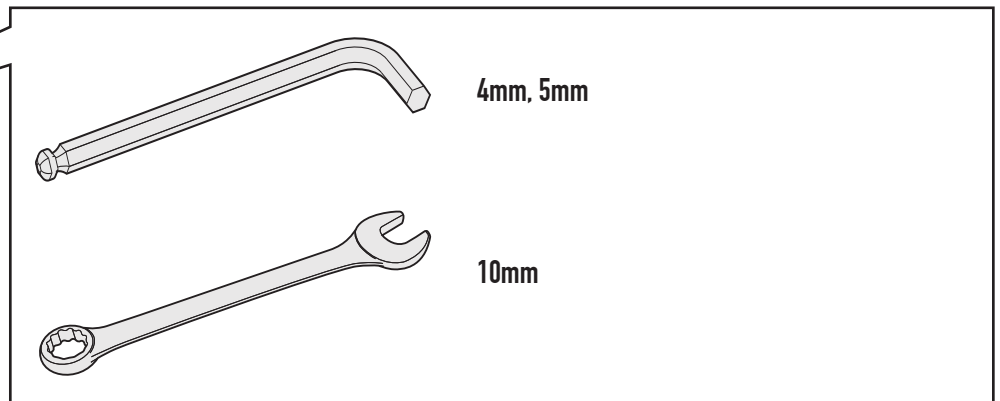

A5117A - A5117A

ATTACCHI SPECIFICI PER - SPECIFIC FITTING KIT FOR - KIT DE MONTAGE SPECIFIQUE POUR
SPEZIFISCHER MONTAGEKIT FÜR - ANCLAJE ESPECÍFICO PARA - ANCORADOURO ESPECÍFICO

BMW R1200R (2015)

N°	Descrizione	Caratteristiche	Codice	Quantità
1	Supporto - Support - Support Halteung - Soporte - Apoio	-	5117ADXS 5117ASXS	2 (Dx-Sx)
2	Vite - Screw Vis - Schraube Tornillo - Parafuso	TBEI M6x25	625TBEI	2
3	Vite - Screw Vis - Schraube Tornillo - Parafuso	TBEI M8x50	850TBEI	2
4	Distanziale - Spacer Entretoise - Distanzstueck Distanciador - Espaçador	Ø14L4F6,5	C14L4F6,5T	2
5	Distanziale - Spacer Entretoise - Distanzstueck Distanciador - Espaçador	Ø16L28F8,5	C16L28F8,5ALT	2
6	Distanziale - Spacer Entretoise - Distanzstueck Distanciador - Espaçador	Ø14L3F8,5	C14L3F8,5T	2
7	Rondella - Washer - Rondelle Scheibe - Arandela - Arruela	Ø6	6RON	2
8	Tappo - Cap Chapeau - Kappe Tapa - Boné	-	Z822	4
9	Supporto - Support - Support Halteung - Soporte - Apoio	-	Z361MCDX Z361MCSX	2 (Dx-Sx)
10	Supporto - Support - Support Halteung - Soporte - Apoio	-	Z361S	2
11	Supporto - Support - Support Halteung - Soporte - Apoio	-	Z361 PI	2
12	Supporto - Support - Support Halteung - Soporte - Apoio	-	Z361 PE	2
13	Supporto - Support - Support Halteung - Soporte - Apoio	-	Z331	4
14	Supporto - Support - Support Halteung - Soporte - Apoio	-	Z823	2
15	Vite - Screw Vis - Schraube Tornillo - Parafuso	TCEI M6x20	620TCE	4

A5117A - A5117A

ATTACCHI SPECIFICI PER - SPECIFIC FITTING KIT FOR - KIT DE MONTAGE SPECIFIQUE POUR
SPEZIFISCHER MONTAGEKIT FÜR - ANCLAJE ESPECÍFICO PARA - ANCORADOURO ESPECÍFICO

BMW R1200R (2015)