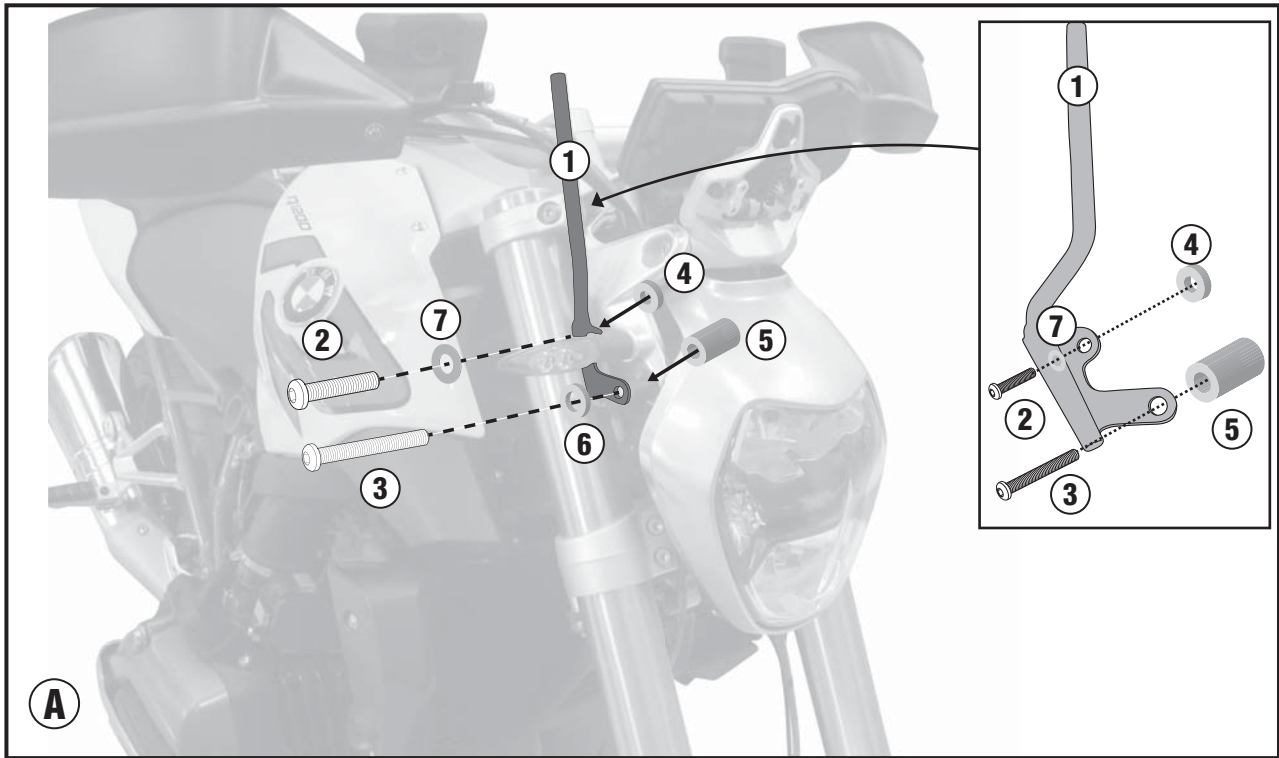

A5117A - A5117A

ATTACCHI SPECIFICI PER - SPECIFIC FITTING KIT FOR - KIT DE MONTAGE SPECIFIQUE POUR
SPEZIFISCHER MONTAGEKIT FÜR - ANCLAJE ESPECÍFICO PARA - ANCORADOURO ESPECÍFICO

BMW R1200R (2015)