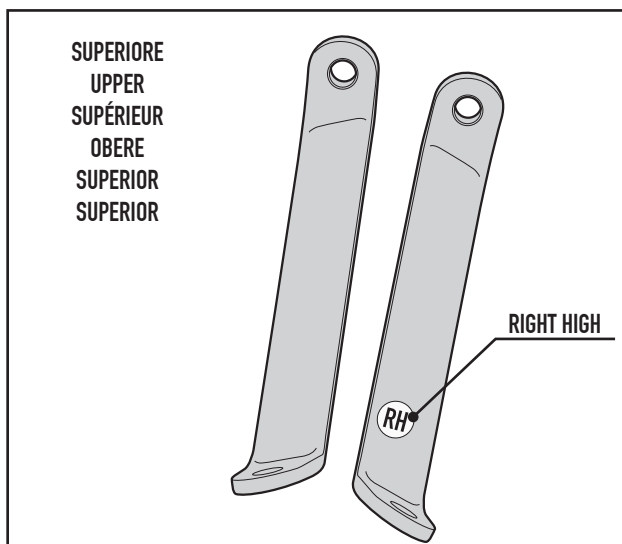

A7053A - A7053A

ATTACCHI SPECIFICI PER - SPECIFIC FITTING KIT FOR - KIT DE MONTAGE SPECIFIQUE POUR
 SPEZIFISCHER MONTAGEKIT FÜR - ANCLAJE ESPECÍFICO PARA - ANCORADOURO ESPECÍFICO

SYM SYMPHONY 125S (2013)

N°	Descrizione	Caratteristiche	Codice	Quantità	
1	Supporto - Support - Support Halterung - Soporte - Apoio	Sp. 4mm	GNB1194SXA GNB1194DXA	2 (Dx;Sx)	
2	Supporto - Support - Support Halterung - Soporte - Apoio	Sp. 4mm	GNB1194SXB GNB1194DXB	2 (Dx;Sx)	
3	Supporto - Support - Support Halterung - Soporte - Apoio	Sp. 4mm	GNB541	2	
4	Vite - Screw Vis - Schraube Tornillo - Parafuso	TBEI M6x25	625TBEI	4	
5	Vite - Screw Vis - Schraube Tornillo - Parafuso	TCEI M8x25	825TEF	2	
6	Vite - Screw Vis - Schraube Tornillo - Parafuso	TEF M8x45	845TEF	2	
7	Distanziale - Spacer Entretoise - Distanzstueck Distanciador - Espaçador	Ø14x30 Sp. 2mm	V763	2	
8	Distanziale - Spacer Entretoise - Distanzstueck Distanciador - Espaçador	Ø18x5 Foro 8,5mm	C18L5F8,5	2	
9	Dado - Bolt - Ecrou Mutter - Tuerca - Porca	Dado Auto Bloccante Flangiato M6	6DADIAFLN	4	
10	Dado - Bolt - Ecrou Mutter - Tuerca - Porca	Dado M8	8DADIFN	2	

N°	Descrizione	Caratteristiche	Codice	Quantità	
11	Boccola Di Ritenzione - Plastic Bush Douille Plastique - Plastik Buchse Casquillo - Concha	-	Z871N	4	
12	Gommino - Fairleader Chaumard - Gummi Goma- Borracha	-	Z268	4	
13					