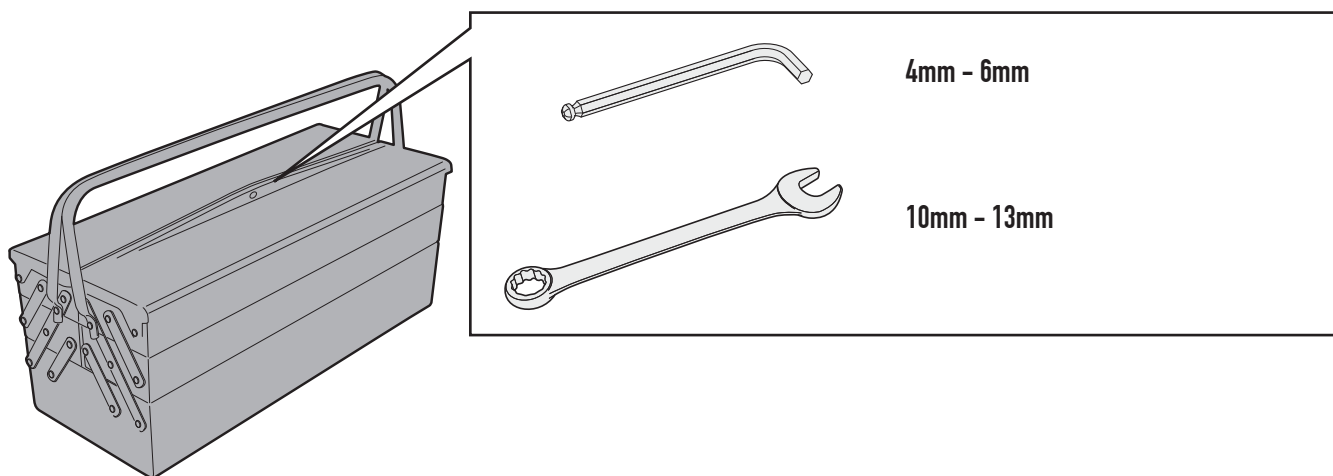

A7053A - A7053A

ATTACCHI SPECIFICI PER - SPECIFIC FITTING KIT FOR - KIT DE MONTAGE SPECIFIQUE POUR
SPEZIFISCHER MONTAGEKIT FÜR - ANCLAJE ESPECÍFICO PARA - ANCORADOURO ESPECÍFICO

SYM SYMPHONY 125S (2013)

N°	Descrizione	Caratteristiche	Codice	Quantità	
11	Boccola Di Ritenzione - Plastic Bush Douille Plastique - Plastik Buchse Casquillo - Concha	-	Z871N	4	
12	Gommino - Fairleader Chaumard - Gummi Goma- Borracha	-	Z268	4	
13