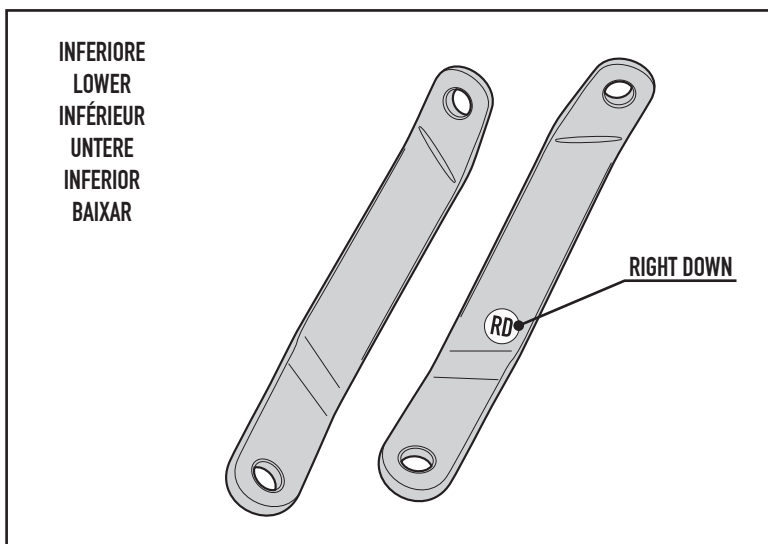

A7053A - A7053A

ATTACCHI SPECIFICI PER - SPECIFIC FITTING KIT FOR - KIT DE MONTAGE SPECIFIQUE POUR
 SPEZIFISCHER MONTAGEKIT FÜR - ANCLAJE ESPECÍFICO PARA - ANCORADOURO ESPECÍFICO

SYM SYMPHONY 125S (2013)

N°	Descrizione	Caratteristiche	Codice	Quantità	
1	Supporto - Support - Support Halterung - Soporte - Apoio	Sp. 4mm	GNB1194SXA GNB1194DXA	2 (Dx;Sx)	
2	Supporto - Support - Support Halterung - Soporte - Apoio	Sp. 4mm	GNB1194SXB GNB1194DXB	2 (Dx;Sx)	
3	Supporto - Support - Support Halterung - Soporte - Apoio	Sp. 4mm	GNB541	2	
4	Vite - Screw Vis - Schraube Tornillo - Parafuso	TBEI M6x25	625TBEI	4	
5	Vite - Screw Vis - Schraube Tornillo - Parafuso	TCEI M8x25	825TEF	2	
6	Vite - Screw Vis - Schraube Tornillo - Parafuso	TEF M8x45	845TEF	2	
7	Distanziale - Spacer Entretoise - Distanzstueck Distanciador - Espaçador	Ø14x30 Sp. 2mm	V763	2	
8	Distanziale - Spacer Entretoise - Distanzstueck Distanciador - Espaçador	Ø18x5 Foro 8,5mm	C18L5F8,5	2	
9	Dado - Bolt - Ecrou Mutter - Tuerca - Porca	Dado Auto Bloccante Flangiato M6	6DADIAFLN	4	
10	Dado - Bolt - Ecrou Mutter - Tuerca - Porca	Dado M8	8DADIFN	2	

N°	Descrizione	Caratteristiche	Codice	Quantità	
11	Boccola Di Ritenzione - Plastic Bush Douille Plastique - Plastik Buchse Casquillo - Concha	-	Z871N	4	
12	Gommino - Fairleader Chaumard - Gummi Goma- Borracha	-	Z268	4	
13					