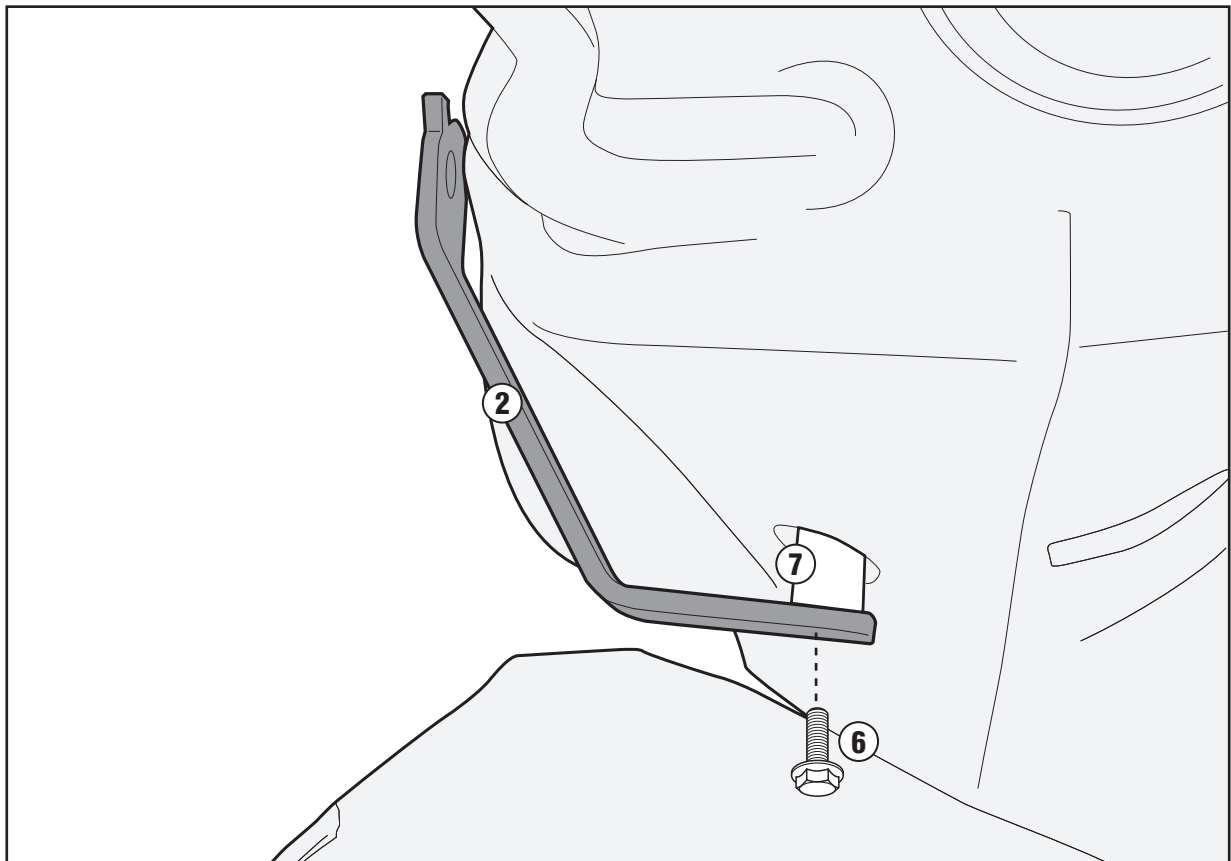

A7053A - A7053A

ATTACCHI SPECIFICI PER - SPECIFIC FITTING KIT FOR - KIT DE MONTAGE SPECIFIQUE POUR
SPEZIFISCHER MONTAGEKIT FÜR - ANCLAJE ESPECÍFICO PARA - ANCORADOURO ESPECÍFICO

SYM SYMPHONY 125S (2013)