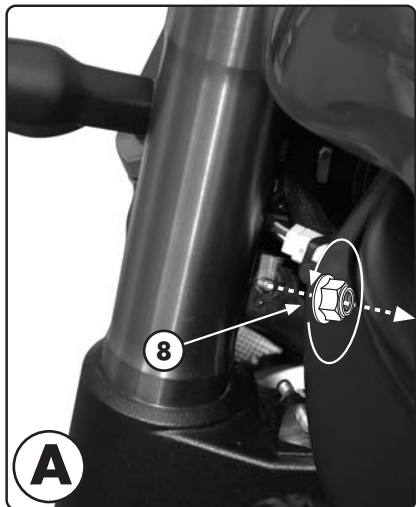

ATTACCHI SPECIFICI PER - SPECIFIC FITTING KIT FOR
KIT DE MONTAGE SPECIFIQUE POUR - SPEZIFISCHER MONTAGEKIT FÜR
ANCLAJE ESPECIFICO PARA

DUCATI STREETFIGHTER 1098

2009

ISTRUZIONI DI MONTAGGIO - MOUNTING INSTRUCTIONS
INSTRUCTIONS DE MONTAGE - BAUANLEITUNG - INSTRUCCIONES DE MONTAJE

1

SUPPORTO
SUPPORT
SUPPORT
HALTERUNG
SOPORTE

Q.TY n.1

2

VITE TCEI M6x35mm
SCREW
VIS
SCHRAUBE
TORNILLO

Q.TY n.2

3

VITE TBEIFN M6x16
SCREW
VIS
SCHRAUBE
TORNILLO

Q.TY n.4

4

RONDELLA Ø6mm
WASHER Ø6mm
RONDELLE Ø6mm
SCHEIBE Ø6mm
ARANDELA Ø6mm

Q.TY n.2

5

RONDELLA TEFLON Z1979
WASHER Ø6mm
RONDELLE Ø6mm
SCHEIBE Ø6mm
ARANDELA Ø6mm

Q.TY n.4

6

RONDELLA IN GOMMA Ø16x3 foro 6mm
RUBBER WASHER
RONDELLE EN CAOUTCHOUC
GUMMI SCHEIBE
ARANDELA DE GOMA

Q.TY n.4

7

DADO A.B. M6
FLANGIATO
BOLT M6
ECRU M6
MUTTER M6
TUERCA M6

Q.TY n.4

8

COMPONENTI ORIGINALI
ORIGINAL PARTS
PARTIES ORIGINALES
ORIGINAL BAUTEILE
COMPONENTES ORIGINALES

Q.TY n.-

9

Q.TY n.-

TOGLIERE
REMOVE
ENLEVER
ENTFERNEN
QUITAR