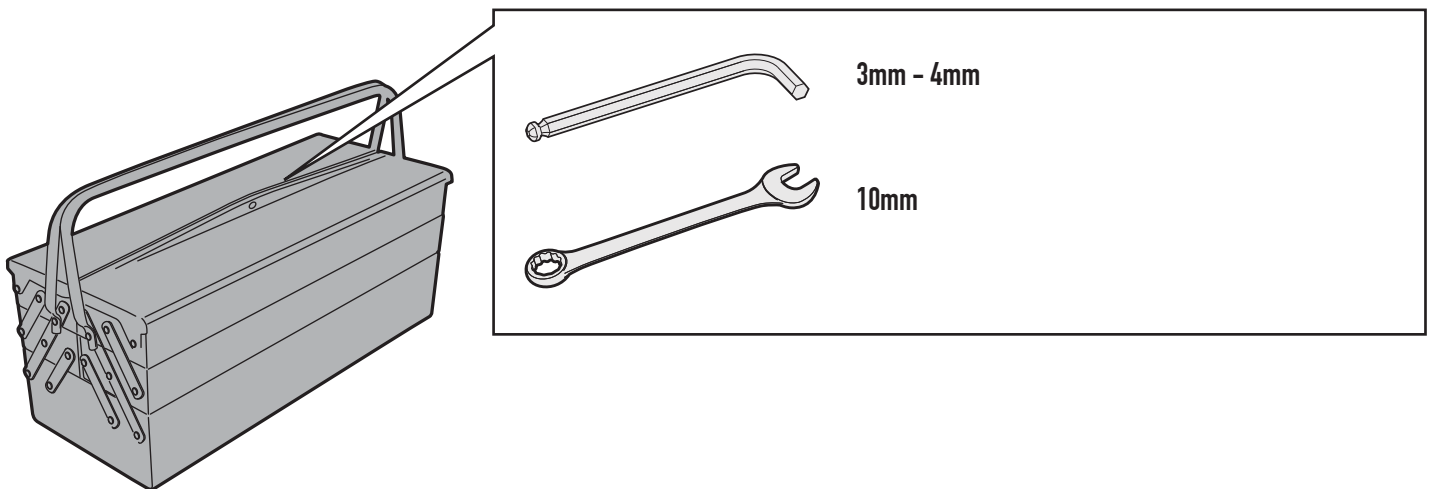

D5107KIT - D5107KIT

ATTACCHI SPECIFICI - SPECIFIC FITTING KIT FOR - KIT DE MONTAGE SPECIFIQUE POUR - SPEZIFISCHER MONTAGEKIT FÜR - ANCLAJE ESPECÍFICO PARA - ANCHORAGE ESPECÍFICO

BMW F700GS (2013)

N°	Descrizione	Caratteristiche	Codice	Quantità	
1	Supporto - Support - Support Halterung - Soporte	Sp. 2,5mm	GL2319	2 (Dx,Sx)	
2	Supporto - Support - Support Halterung - Soporte	Sp. 3mm	GL2318	2	
3	Vite - Screw Vis - Schraube Tornillo	TBEIFN M6x16	616TBEIFN	2	
4	Vite - Screw Vis - Schraube Tornillo	TBEI M5x20	520TBEIFN	2	
5	Rondella in gomma o - Rubber washer Rondelle en gomme - Gummischeibe Arandela de goma	Gomma	ORONG	2	
6	Rondella - Washer Rondelle - Scheibe Arandela	Ø5	5RON	2	
7	Rondella - Washer Rondelle - Scheibe Arandela	Nylon	Z1979	2	
8	Dado - Bolt - Ecrou Mutter - Tuerca	Auto Bloccante Flangiato M6	6DADIAFLN	2	
9	Componenti originali - Original parts Parties originales - Original bauteile Componentes originales	-	-	-	-
10	-	-	-	-	

D5107KIT - D5107KIT

ATTACCHI SPECIFICI - SPECIFIC FITTING KIT FOR - KIT DE MONTAGE SPECIFIQUE POUR - SPEZIFISCHER MONTAGEKIT FÜR - ANCLAJE ESPECÍFICO PARA - ANCHORAGE ESPECÍFICO

BMW F700GS (2013)