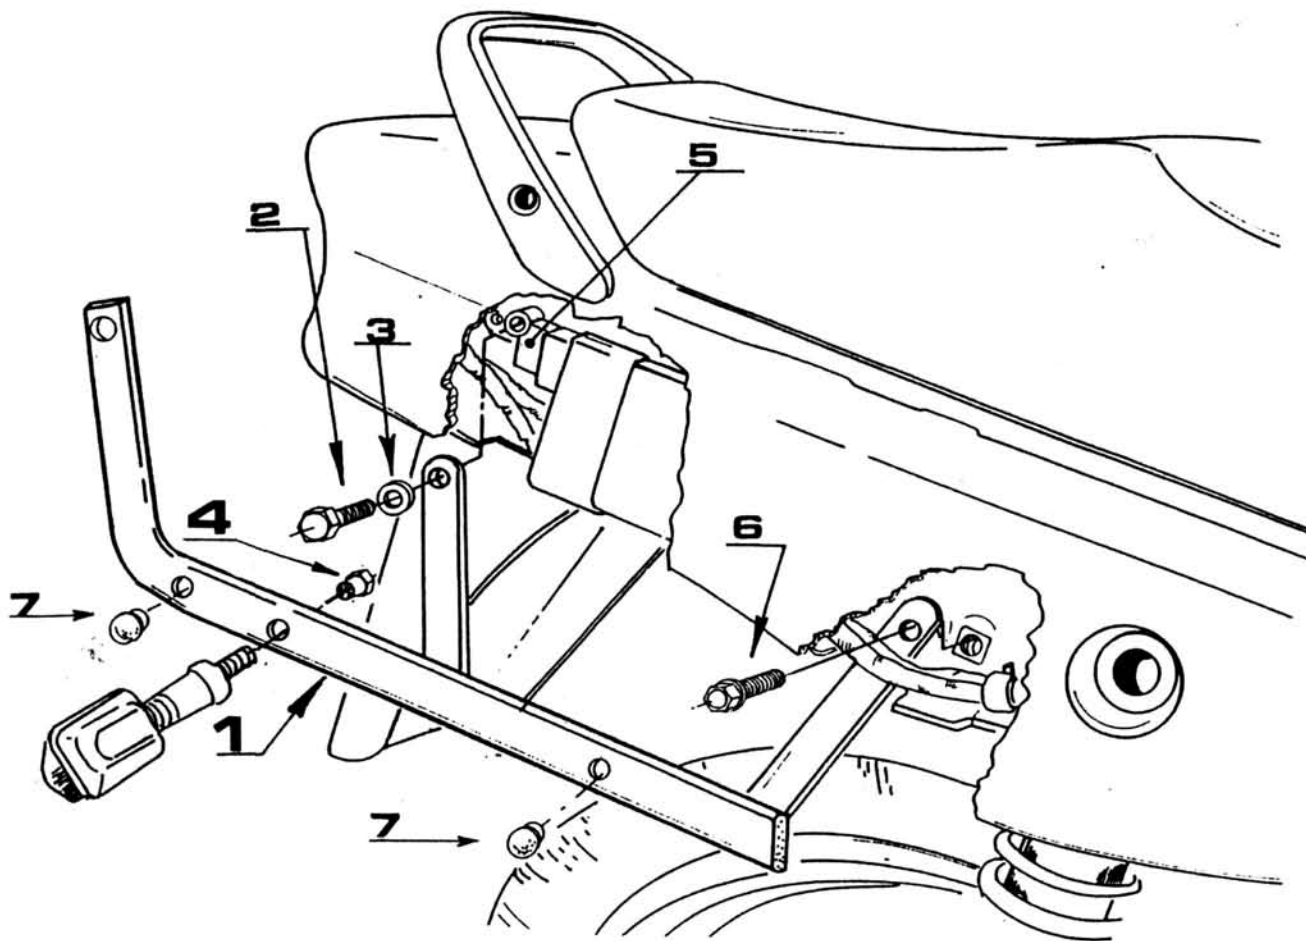

# HONDA CB500 '97/'02

ISTRUZIONI DI MONTAGGIO - MOUNTING INSTRUCTIONS  
 INSTRUCTIONS DE MONTAGE - BAUANLEITUNG - INSTRUCCIONES DE MONTAJE

N°	DESCRIZIONE DEL KIT (KIT DESCRIPTION) (DESCRIPTION DU KIT)	QUANTITÀ (QUANTITY) (QUANTITE)
1	MONORACK	2
2	VITE TE M 8 X 40 SCREW M 8 X 40 VIS M 8 X 40	2
3	RONDELLA Ø 8 WASHER Ø 8 RONDELLE Ø 8	2
4	DADO SPECIALE Ø 17 X 17,5 RIB 14 SPECIAL NUT Ø 17 X 17,5 RIB 14 ECROU SPECIAL Ø 17 X 17,5 RIB 14	2
5	SUPPORTO SUPPORT SUPPORT	2
6	VITE ORIGINALE ORIGINAL SCREW VIS ORIGINAL	-
7	TAPPO COPRIFORO SPECIALE SPECIAL HOLE COVER CAP BOUCHON COUVRE TROU SPECIAL	4