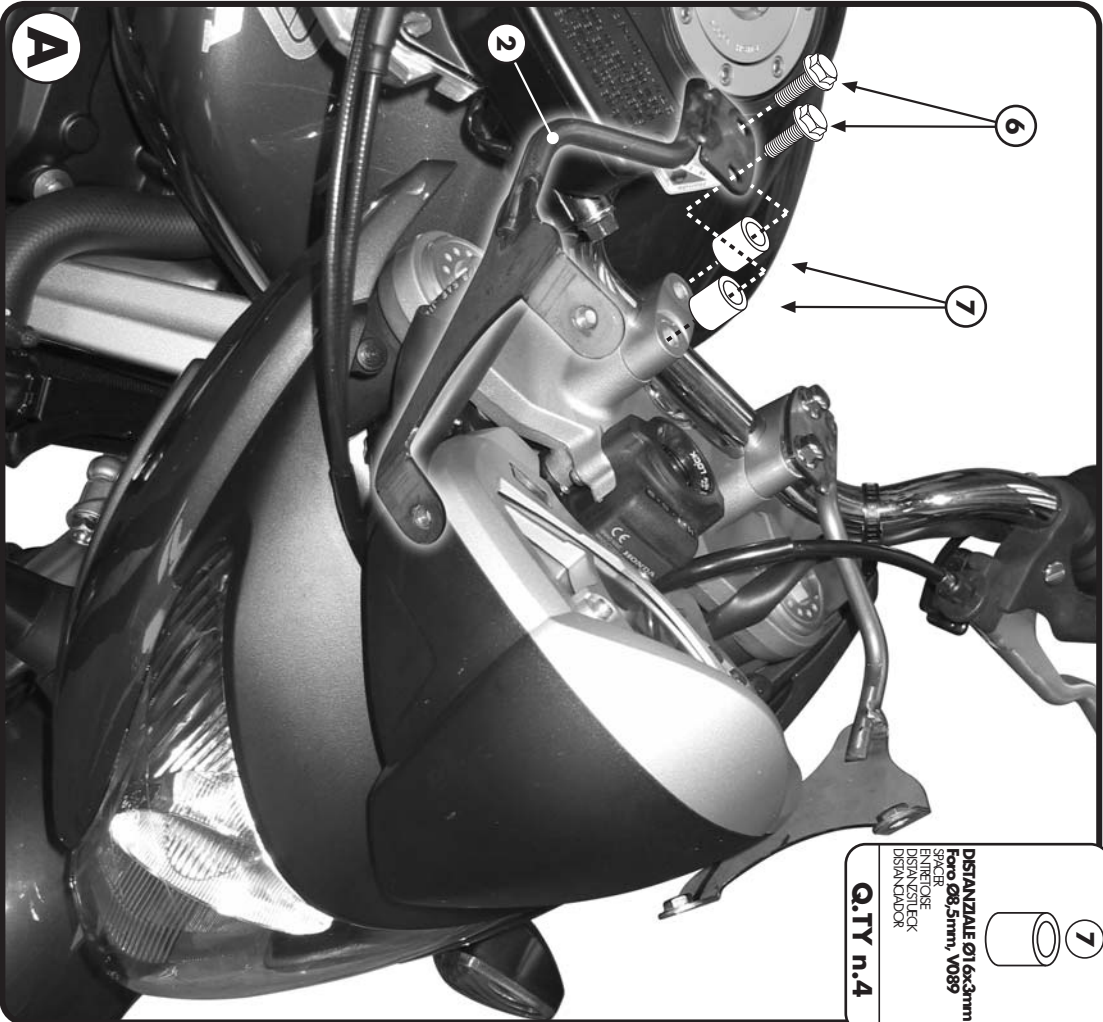

A310 - KA310

ATTACCHI SPECIFICI PER - SPECIFIC FITTING KIT FOR
 KIT DE MONTAGE SPECIFIQUE POUR - SPEZIFISCHER MONTAGEKIT FÜR
 ANCLAE ESPECIFICO PARA
HONDA CB600F HORNET '07
ABS

ISTRUZIONI DI MONTAGGIO - MOUNTING INSTRUCTIONS
 INSTRUCTIONS DE MONTAGE - BAUANLEITUNG - INSTRUCCIONES DE MONTAJE

7
 DISTANZIALE Ø16x3mm
 Spacer
 ENTRETÔISE
 DISTANZSTÜCKER
 DISTANCIADOR
Q.TY n.4

1
Q.TY n.1

2
 SUPPORTO
 SUPPORT
 HAUTENING
 SOPORTE
Q.TY n.2(10x-5x)

3
 VITE TSGEL M6x16mm
 INOX
 SCREW M6x16mm
 VIS M6x16mm
 SCHRAUBE M6x16mm
 TORNILLO M6x16mm
Q.TY n.4