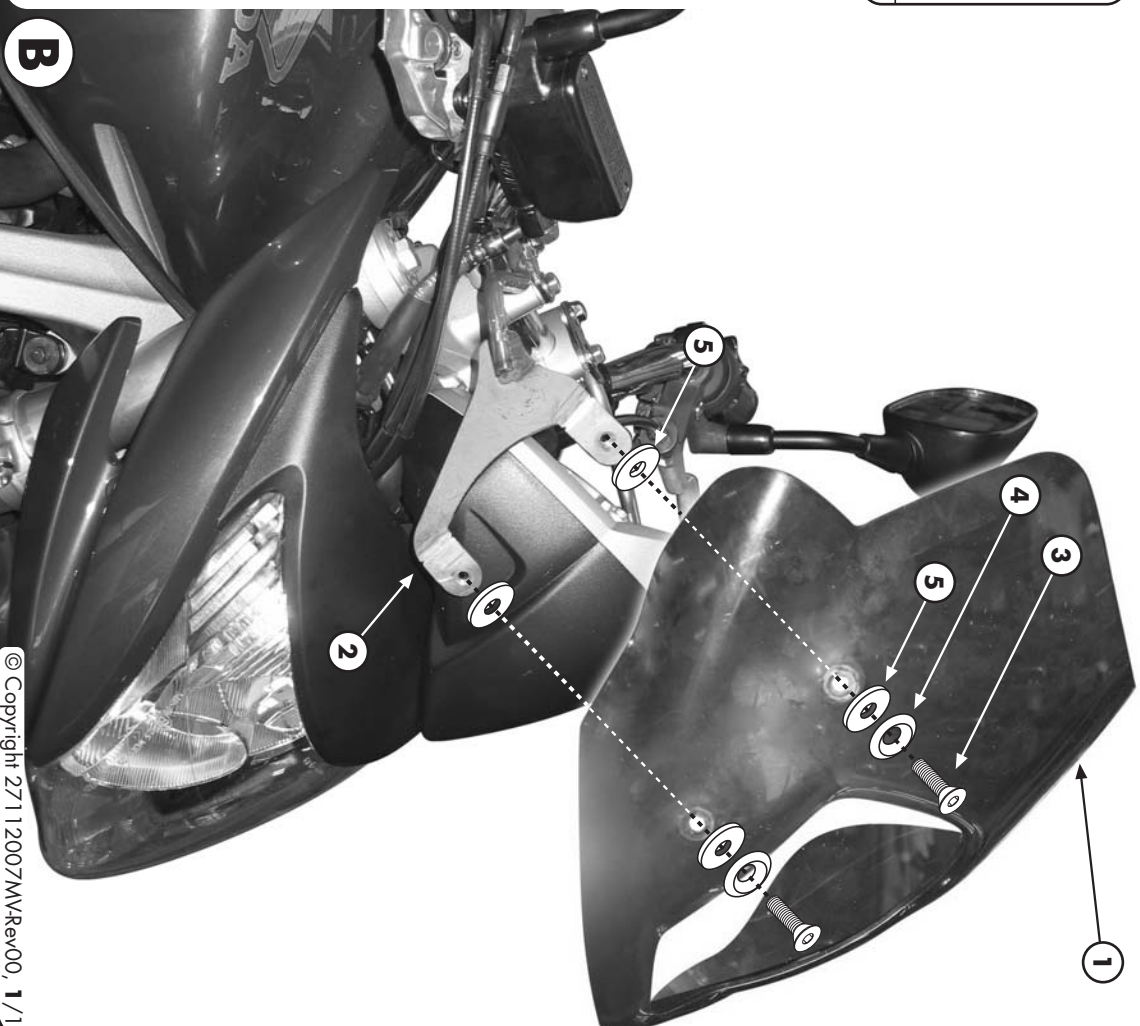

A310 - KA310

ATTACCHI SPECIFICI PER - SPECIFIC FITTING KIT FOR
 KIT DE MONTAGE SPECIFIQUE POUR - SPEZIFISCHER MONTAGEKIT FÜR
 ANCLAE ESPECIFICO PARA
HONDA CB600F HORNET '07
ABS

ISTRUZIONI DI MONTAGGIO - MOUNTING INSTRUCTIONS
 INSTRUCTIONS DE MONTAGE - BAUANLEITUNG - INSTRUCCIONES DE MONTAJE

7
 DISTANZIALE Ø16x3mm
 Spacer
 ENTRETÔISE
 DISTANZSTÜCKER
 DISTANCIADOR
Q.TY n.4

1
Q.TY n.1

2
 SUPPORTO
 SUPPORT
 HAUTENING
 SOPORTE
Q.TY n.2(10x-5x)

3
 VITE TSGEL M6x16mm
 INOX
 SCREW M6x16mm
 VIS M6x16mm
 SCHRAUBE M6x16mm
 TORNILLO M6x16mm
Q.TY n.4

4
 RONDELLA
 WASHER
 RONDELE
 SCHENBE
 ARANDELA
 Ø6mm
Q.TY n.4

5
 RONDELLA IN GOMMA
 RUBBER WASHER
 RONDELE EN CAOUTCHOUX
 GUMMI SCHIBE
 ARANDELA DE GOMA
Q.TY n.8

6
 VITE TEF M8x40mm
 SCREW M8x40mm
 VIS M8x40mm
 SCHRAUBE M8x40mm
 TORNILLO M8x40mm
Q.TY n.4