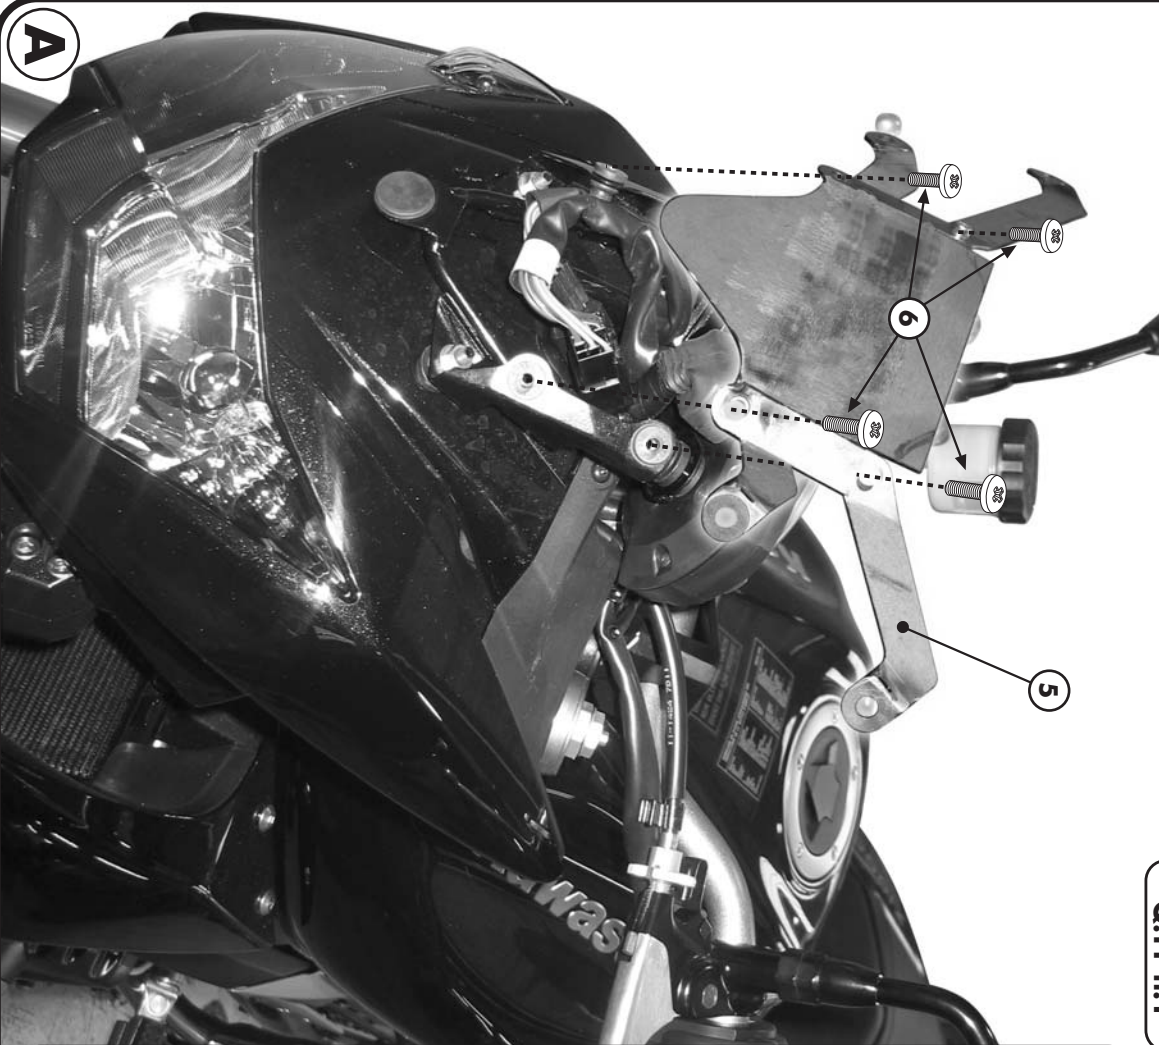

A447 - KA447

ATTACCHI SPECIFICI PER - SPECIFIC FITTING KIT FOR
 KIT DE MONTAGE SPECIFIQUE POUR - SPEZIFISCHER MONTAGEKIT FÜR
 ANCLAE ESPECIFICO PARA

KAWASAKI Z1000 2007

ISTRUZIONI DI MONTAGGIO - MOUNTING INSTRUCTIONS
 INSTRUCCIONES DE MONTAJE - BAUANLEITUNG - INSTRUCCIONES DE MONTAJE

1

Q.TY n.1

2

Q.TY n.4

RONDELLA
SVASATA Ø6mm
 WASHER Ø6mm
 RONDELLE Ø6mm
 SCHIEBE Ø6mm
 ARANDELA VAJLADA Ø6mm

3

Q.TY n.8

RONDELLA IN GOMMA
 RUBBER WASHER
 RONDELE EN CAOUTCHOUC
 GUMMI SCHIEBE
 ARANDELA DE GOMA