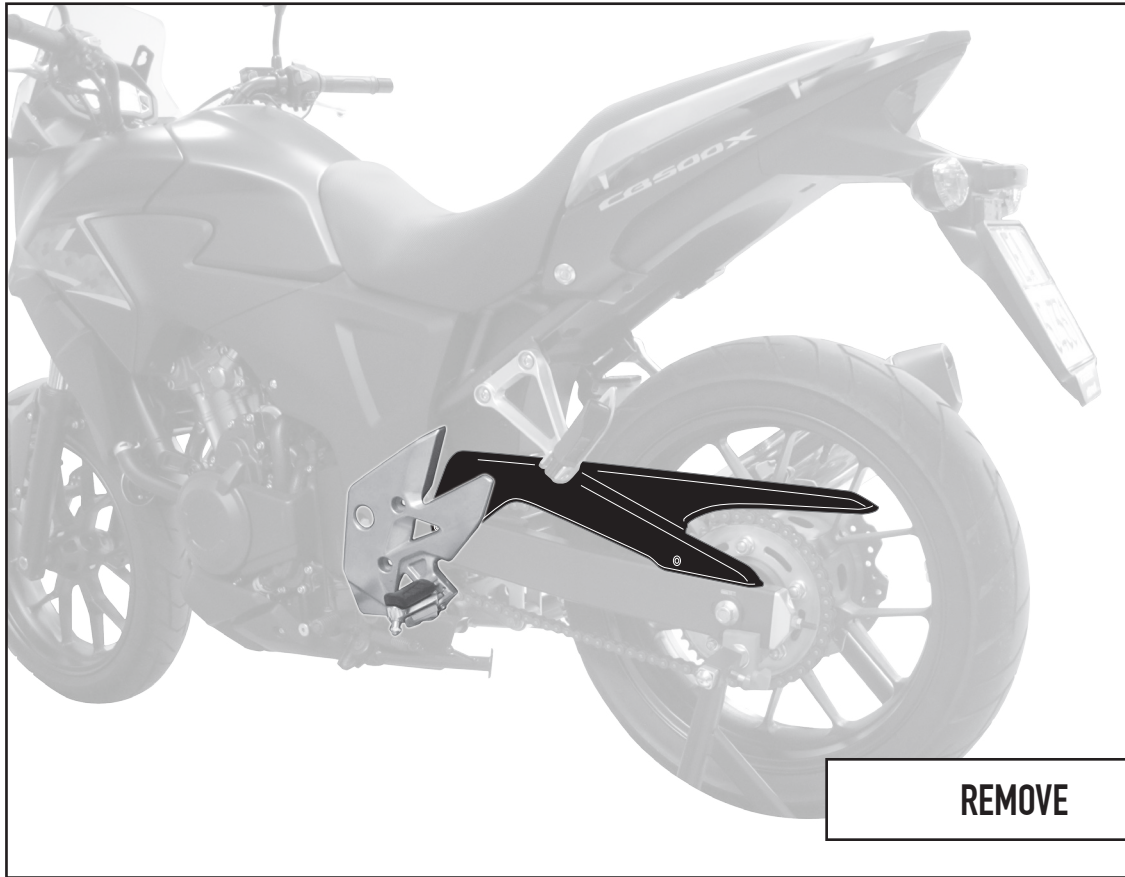

MG1121 - KMG1121

PARAFANGO / COPRICATENA - MUDGUARD / CHAIN-COVER - PASSAGE DE ROUE / PAER-CHAINE
KETTENSCHUTZ - GUARDABARROS / CUBRECADENA - PARALAMA

HONDA CB500X (2013 - 2014)