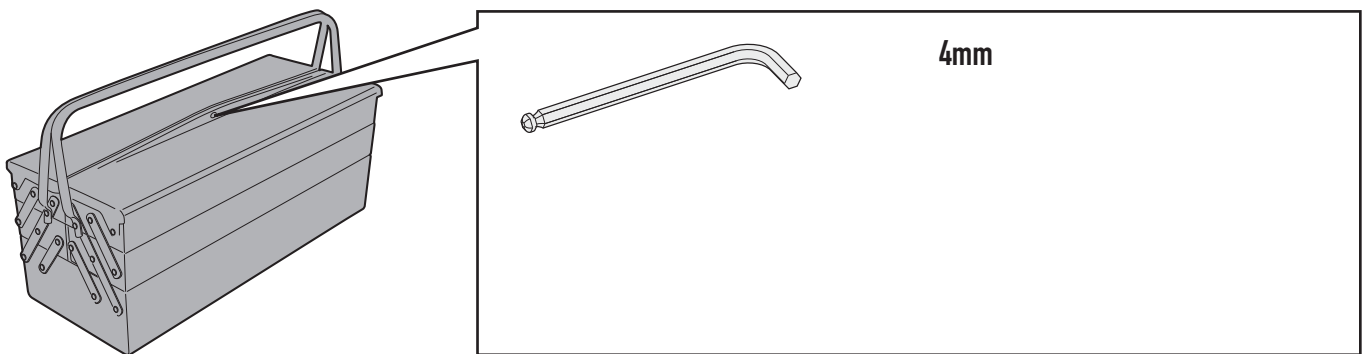

MG1121 - KMG1121
PARAFANGO / COPRICATENA - MUDGUARD / CHAIN-COVER - PASSAGE DE ROUE / PAER-CHAINE
KETTENSCHUTZ - GUARDABARROS / CUBRECADENA - PARALAMA
HONDA CB500X (2013 - 2014)

N°	Descrizione	Caratteristiche	Codice	Quantità
1	Parafango - Mudguard - Passage De Roue Kettenschutz - Guardabarros - Paralama	-	-	1
2	Vite - Screw Vis - Schraube Tornillo - Parafuso	TBEI M6x20	620TBEI	2
3	Rondella - Washer Rondelle - Scheibe Arandela - Arruela	Ø18 Foro 6mm	618RON	4
4	Distanziale - Spacer Entretoise - Distanzstueck Distanciador - Espaçador	Ø10x2 Foro 6,5mm	C10L2F6.5T	2
5	Componenti Originali - Original Parts Parties Originales - Original Bauteile Componentes Originales - Componentes Originais	-	-	-

MG1121 - KMG1121

PARAFANGO / COPRICATENA - MUDGUARD / CHAIN-COVER - PASSAGE DE ROUE / PAER-CHAINE
KETTENSCHUTZ - GUARDABARROS / CUBRECADENA - PARALAMA

HONDA CB500X (2013 - 2014)