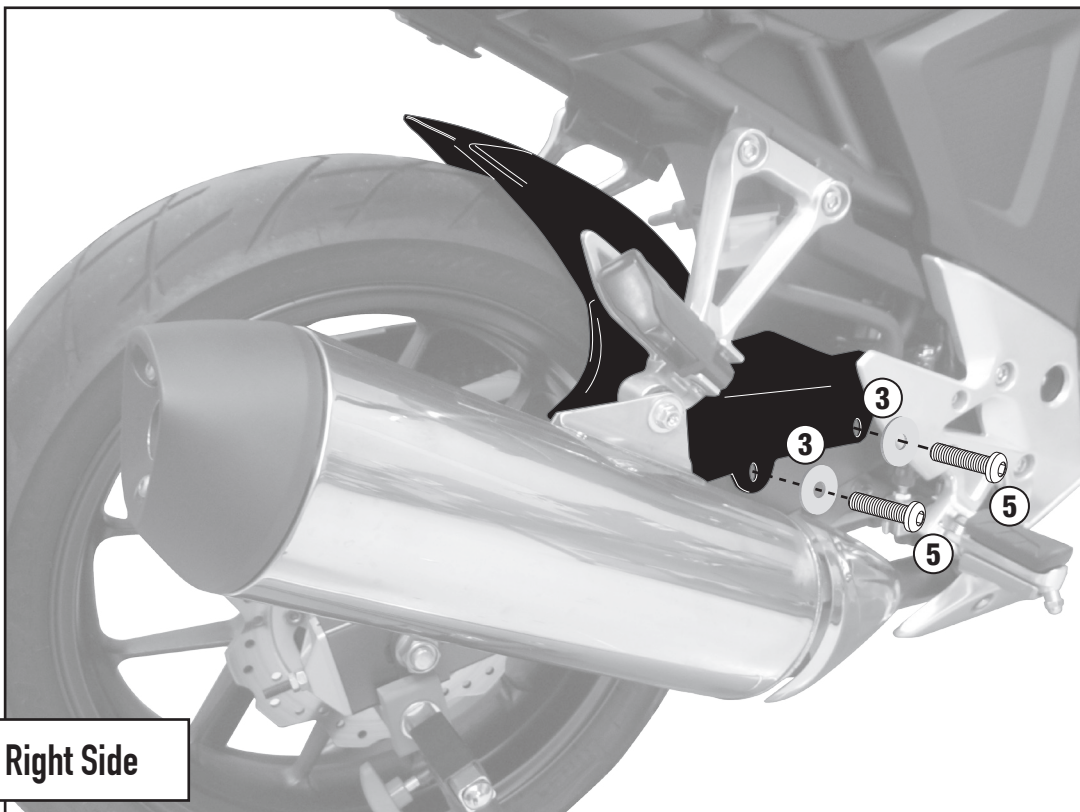

MG1121 - KMG1121

PARAFANGO / COPRICATENA - MUDGUARD / CHAIN-COVER - PASSAGE DE ROUE / PAER-CHAINE
KETTENSCHUTZ - GUARDABARROS / CUBRECADENA - PARALAMA

HONDA CB500X (2013 - 2014)