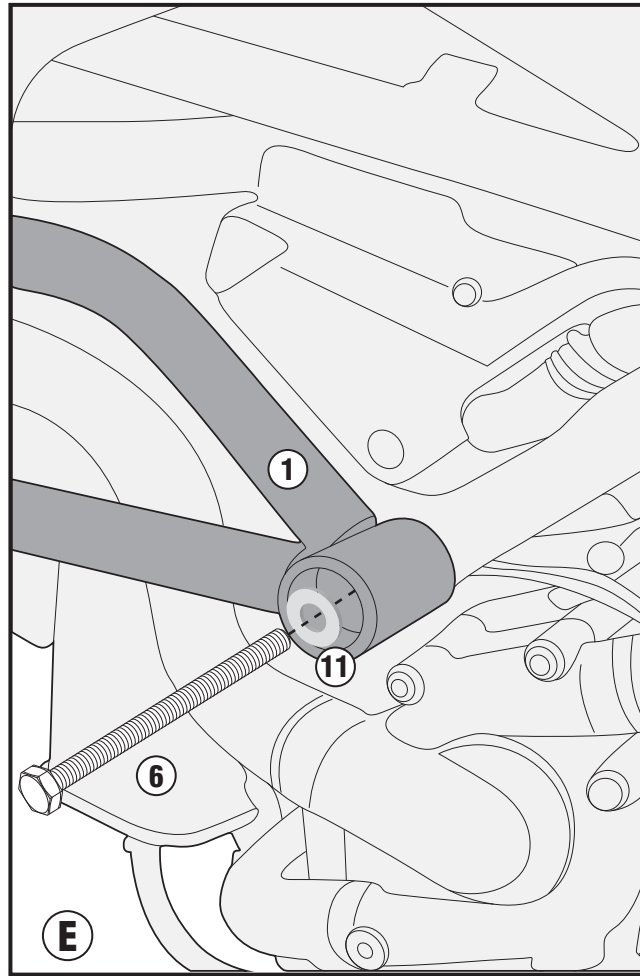

TN7406 - KN7406

PARAMOTORE SPECIFICO - SPECIFIC ENGINE GUARD - PARE-CARTER SPECIFIQUE - SPEZIFISCHER STURZBÜGEL - DEFENSA DE MOTOR ESPECÍFICA - PARAMOTOR ESPECÍFICO

DUCATI MULTISTRADA 1200 (2015)