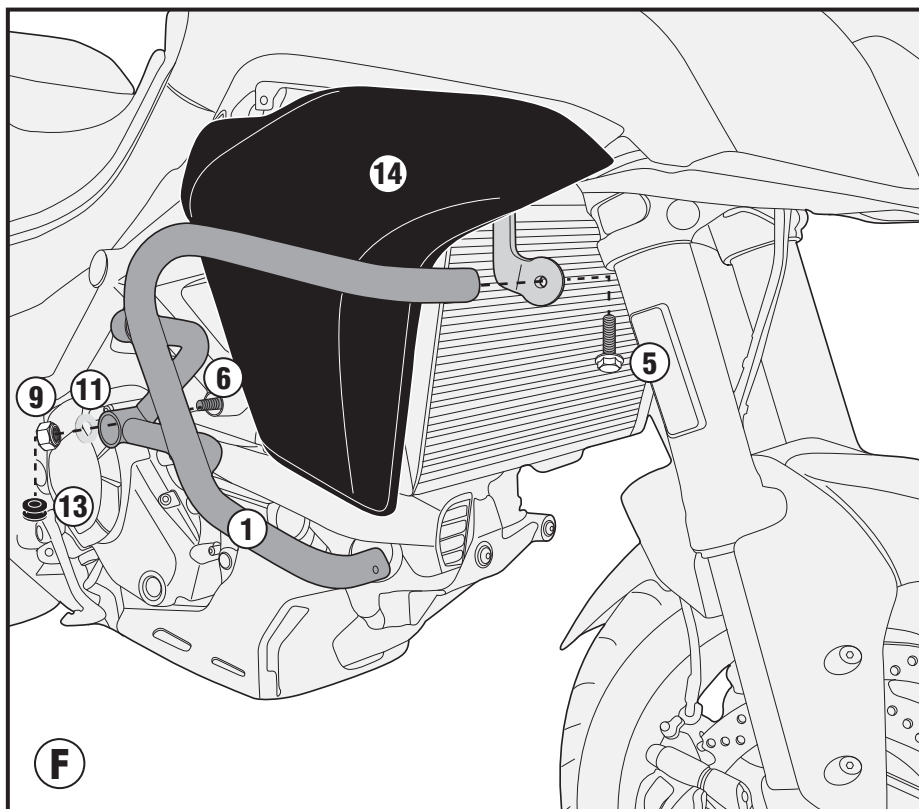

TN7406 - KN7406

PARAMOTORE SPECIFICO - SPECIFIC ENGINE GUARD - PARE-CARTER SPECIFIQUE - SPEZIFISCHER STURZBÜGEL - DEFENSA DE MOTOR ESPECÍFICA - PARAMOTOR ESPECÍFICO

DUCATI MULTISTRADA 1200 (2015)