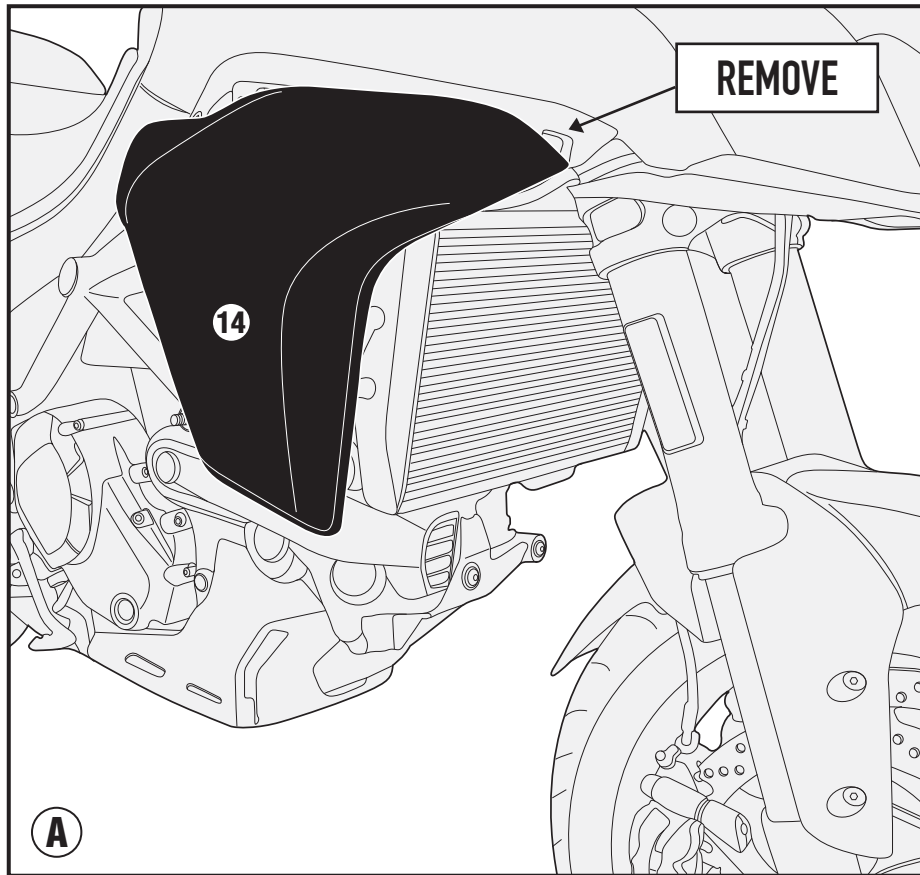

TN7406 - KN7406

PARAMOTORE SPECIFICO - SPECIFIC ENGINE GUARD - PARE-CARTER SPECIFIQUE - SPEZIFISCHER STURZBÜGEL - DEFENSA DE MOTOR ESPECÍFICA - PARAMOTOR ESPECÍFICO

DUCATI MULTISTRADA 1200 (2015)