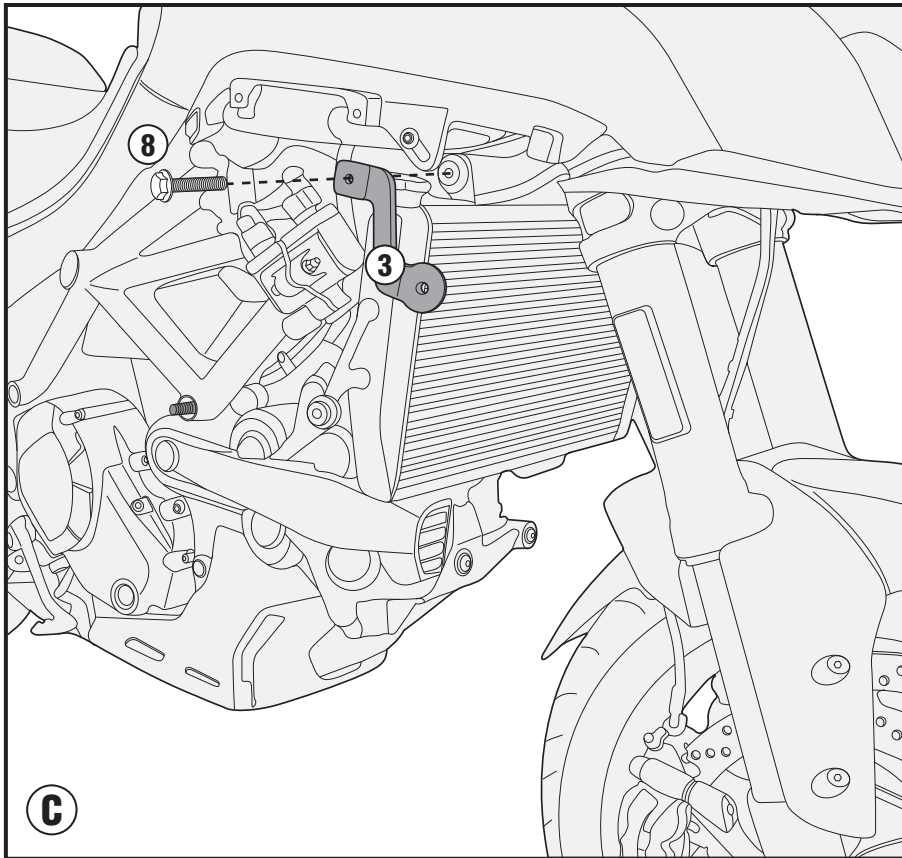

TN7406 - KN7406

PARAMOTORE SPECIFICO - SPECIFIC ENGINE GUARD - PARE-CARTER SPECIFIQUE - SPEZIFISCHER STURZBÜGEL - DEFENSA DE MOTOR ESPECÍFICA - PARAMOTOR ESPECÍFICO

DUCATI MULTISTRADA 1200 (2015)