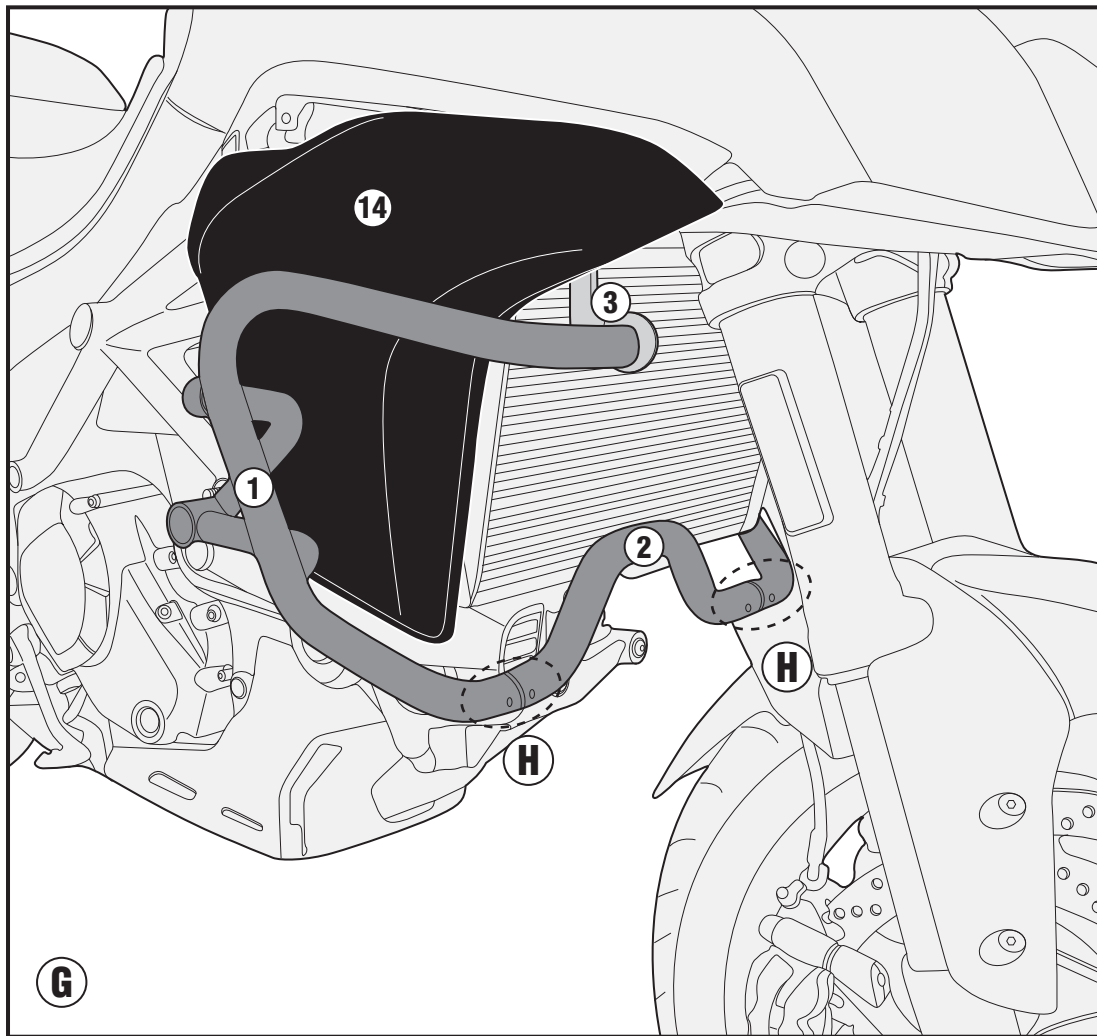

TN7406 - KN7406

PARAMOTORE SPECIFICO - SPECIFIC ENGINE GUARD - PARE-CARTER SPECIFIQUE - SPEZIFISCHER STURZBÜGEL - DEFENSA DE MOTOR ESPECÍFICA - PARAMOTOR ESPECÍFICO

DUCATI MULTISTRADA 1200 (2015)

ISTRUZIONI DI MONTAGGIO - MOUNTING INSTRUCTIONS
INSTRUCTIONS DE MONTAGE - BAUANLEITUNG
INSTRUCCIONES DE MONTAJE - INSTRUÇÕES DE MONTAGEM