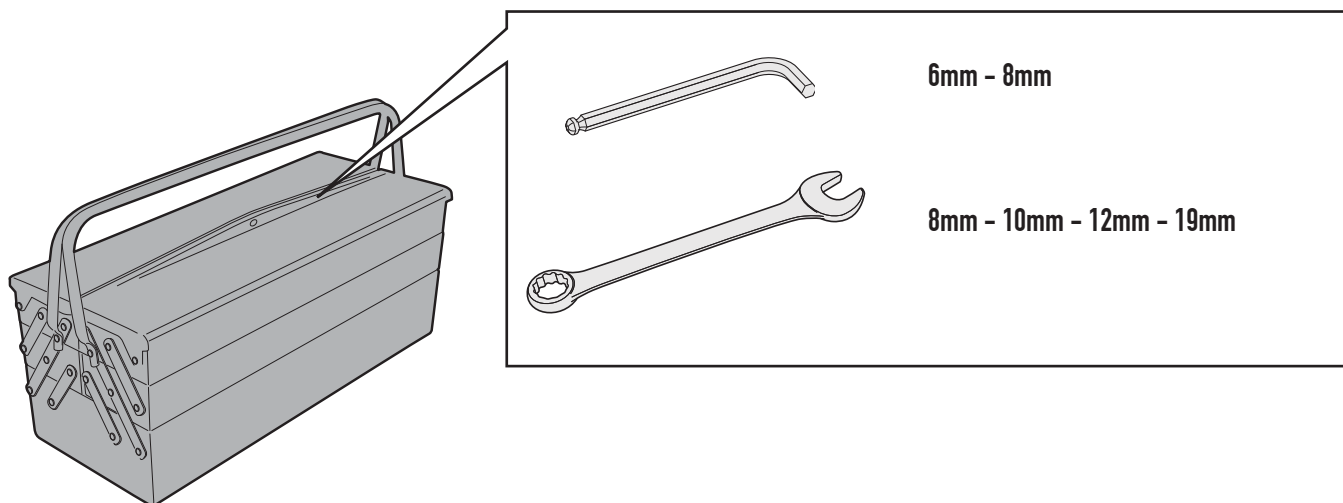

TN7406 - KN7406

PARAMOTORE SPECIFICO - SPECIFIC ENGINE GUARD - PARE-CARTER SPECIFIQUE - SPEZIFISCHER STURZBÜGEL - DEFENSA DE MOTOR ESPECÍFICA - PARAMOTOR ESPECÍFICO

DUCATI MULTISTRADA 1200 (2015)

N°	Descrizione	Caratteristiche	Codice	Quantità	
1	Paramotore - Engine Guard Pare-carter - Sturzbuegel Defensa De Moto - Paramotor	-	-	2 (Dx;Sx)	
2	Supporto - Support - Support Halterung - Soporte - Apoio	-	GNB1442V	1	
3	Supporto - Support - Support Halterung - Soporte - Apoio	-	GL2935DXV GL2935SXV	2 (Dx;Sx)v	
4	Niples	-	347TNF6	2	
5	Vite - Screw Vis - Schraube Tornillo - Parafuso	TECF M8x20	820TECF	2	
6	Vite - Screw Vis - Schraube Tornillo - Parafuso	TE M12x350	12350TE	1	
7	Vite - Screw Vis - Schraube Tornillo - Parafuso	TBEI M6x35	635TBEI	2	
8	Vite - Screw Vis - Schraube Tornillo - Parafuso	TEF M6x25	625TEF	2	
9	Dado - Bolt - Ecrou Mutter - Tuerca - Porca	Dado Auto Bloccante Ribassato M12	12DADIAR	1	
10	Dado - Bolt - Ecrou Mutter - Tuerca - Porca	Dado Auto Bloccante Flangiato M6	6DADIABFN	4	

TN7406 - KN7406

PARAMOTORE SPECIFICO - SPECIFIC ENGINE GUARD - PARE-CARTER SPECIFIQUE - SPEZIFISCHER STURZBÜGEL - DEFENSA DE MOTOR ESPECÍFICA - PARAMOTOR ESPECÍFICO

DUCATI MULTISTRADA 1200 (2015)

N°	Descrizione	Caratteristiche	Codice	Quantità	
11	Rondella - Washer Rondelle - Scheibe Arandela - Arruela	Ø12	12RON	2	
12	Rondella - Washer Rondelle - Scheibe Arandela - Arruela	Ø6	6RON	4	
13	Tappo - Cap Fiche - Stecker Enchufe - Boné	-	ILTB32	2	
14	Componenti Originali - Original Parts Parties Originales - Original Bauteile Componentes Originales - Componentes Originais	-	-	-	-