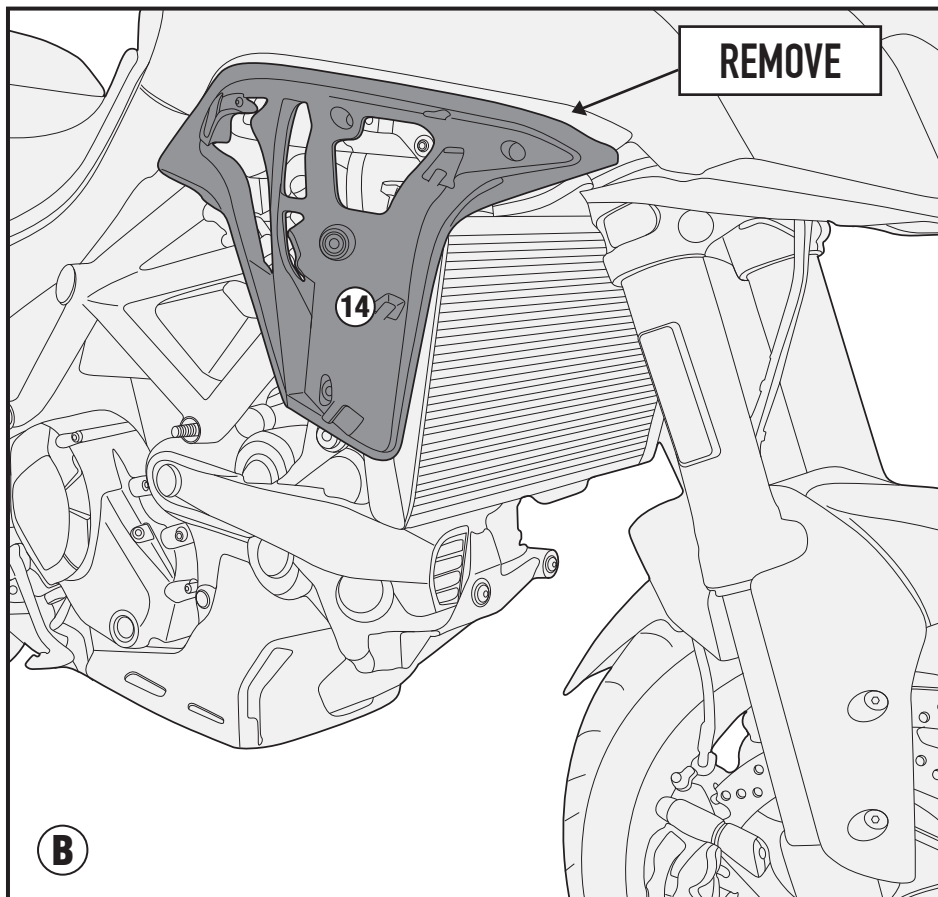

TN7406 - KN7406

PARAMOTORE SPECIFICO - SPECIFIC ENGINE GUARD - PARE-CARTER SPECIFIQUE - SPEZIFISCHER STURZBÜGEL - DEFENSA DE MOTOR ESPECÍFICA - PARAMOTOR ESPECÍFICO

DUCATI MULTISTRADA 1200 (2015)

N°	Descrizione	Caratteristiche	Codice	Quantità	
1	Paramotore - Engine Guard Pare-carter - Sturzbuegel Defensa De Moto - Paramotor	-	-	2 (Dx;Sx)	
2	Supporto - Support - Support Halterung - Soporte - Apoio	-	GNB1442V	1	
3	Supporto - Support - Support Halterung - Soporte - Apoio	-	GL2935DXV GL2935SXV	2 (Dx;Sx)v	
4	Niples	-	347TNF6	2	
5	Vite - Screw Vis - Schraube Tornillo - Parafuso	TECF M8x20	820TECF	2	
6	Vite - Screw Vis - Schraube Tornillo - Parafuso	TE M12x350	12350TE	1	
7	Vite - Screw Vis - Schraube Tornillo - Parafuso	TBEI M6x35	635TBEI	2	
8	Vite - Screw Vis - Schraube Tornillo - Parafuso	TEF M6x25	625TEF	2	
9	Dado - Bolt - Ecrou Mutter - Tuerca - Porca	Dado Auto Bloccante Ribassato M12	12DADIAR	1	
10	Dado - Bolt - Ecrou Mutter - Tuerca - Porca	Dado Auto Bloccante Flangiato M6	6DADIABFN	4	

TN7406 - KN7406

PARAMOTORE SPECIFICO - SPECIFIC ENGINE GUARD - PARE-CARTER SPECIFIQUE - SPEZIFISCHER STURZBÜGEL - DEFENSA DE MOTOR ESPECÍFICA - PARAMOTOR ESPECÍFICO

DUCATI MULTISTRADA 1200 (2015)

N°	Descrizione	Caratteristiche	Codice	Quantità	
11	Rondella - Washer Rondelle - Scheibe Arandela - Arruela	Ø12	12RON	2	
12	Rondella - Washer Rondelle - Scheibe Arandela - Arruela	Ø6	6RON	4	
13	Tappo - Cap Fiche - Stecker Enchufe - Boné	-	ILTB32	2	
14	Componenti Originali - Original Parts Parties Originales - Original Bauteile Componentes Originales - Componentes Originais	-	-	-	-

TN7406 - KN7406

PARAMOTORE SPECIFICO - SPECIFIC ENGINE GUARD - PARE-CARTER SPECIFIQUE - SPEZIFISCHER STURZBÜGEL - DEFENSA DE MOTOR ESPECÍFICA - PARAMOTOR ESPECÍFICO

DUCATI MULTISTRADA 1200 (2015)

TN7406 - KN7406