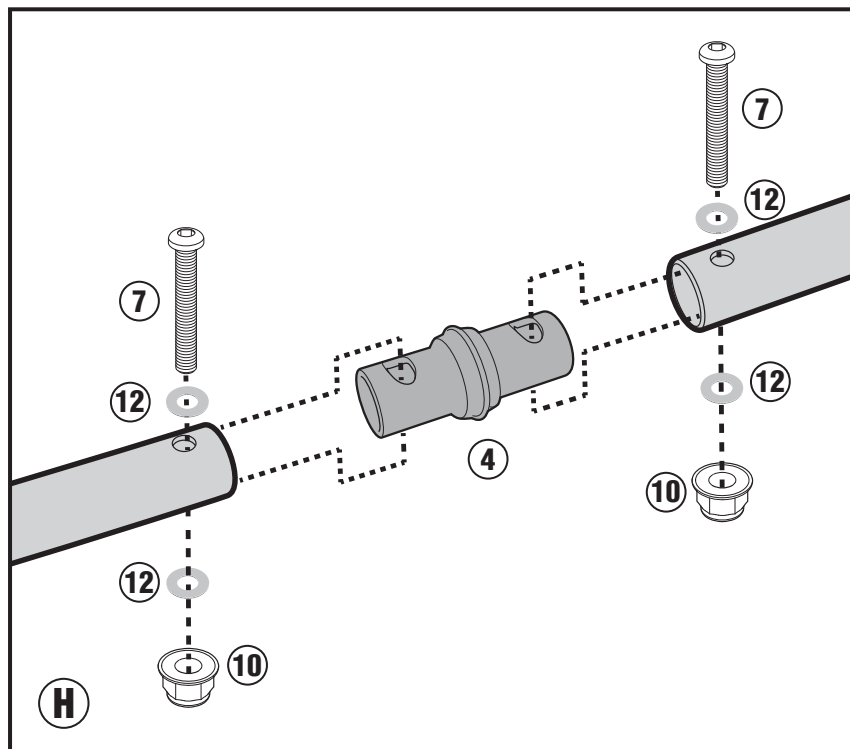

TN7406 - KN7406

PARAMOTORE SPECIFICO - SPECIFIC ENGINE GUARD - PARE-CARTER SPECIFIQUE - SPEZIFISCHER STURZBÜGEL - DEFENSA DE MOTOR ESPECÍFICA - PARAMOTOR ESPECÍFICO

DUCATI MULTISTRADA 1200 (2015)

ISTRUZIONI DI MONTAGGIO - MOUNTING INSTRUCTIONS
INSTRUCTIONS DE MONTAGE - BAUANLEITUNG
INSTRUCCIONES DE MONTAJE - INSTRUÇÕES DE MONTAGEM