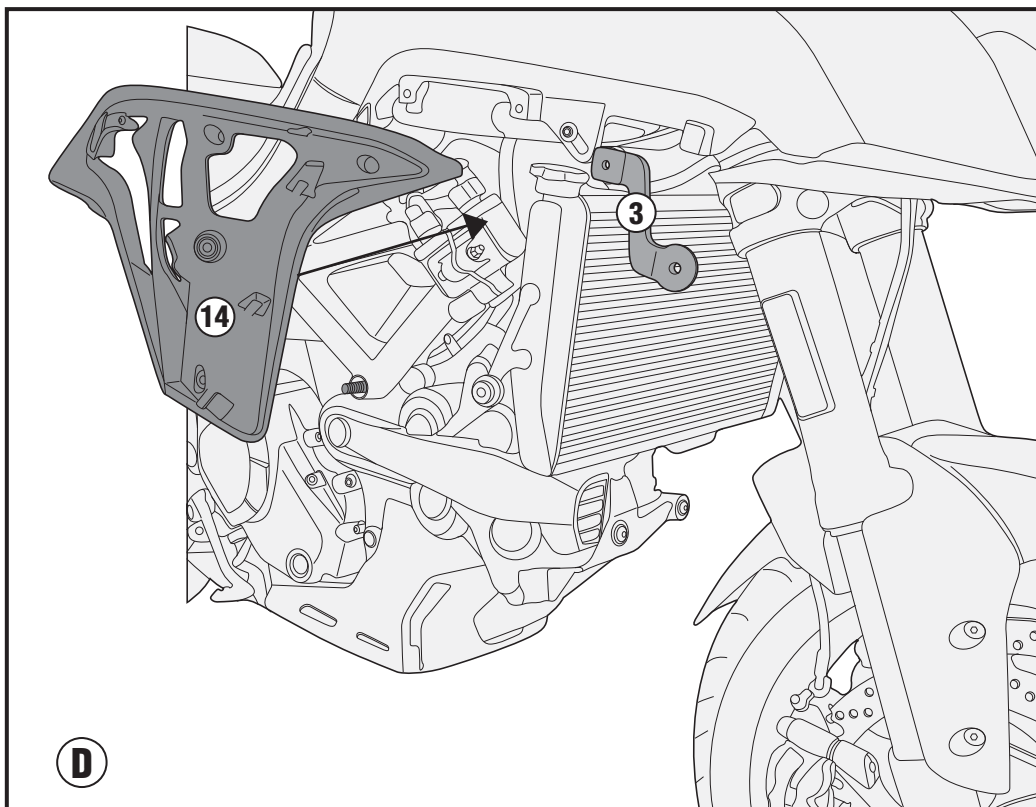

TN7406 - KN7406

PARAMOTORE SPECIFICO - SPECIFIC ENGINE GUARD - PARE-CARTER SPECIFIQUE - SPEZIFISCHER STURZBÜGEL - DEFENSA DE MOTOR ESPECÍFICA - PARAMOTOR ESPECÍFICO

DUCATI MULTISTRADA 1200 (2015)