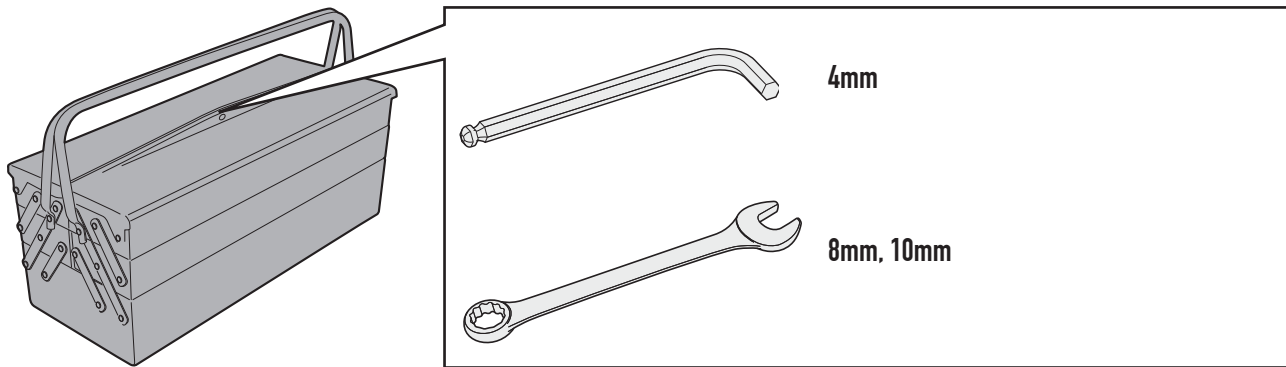

PR7407 - KPR7407
PARA RADIATORE SPECIFICO - SPECIFIC RADIATOR GUARD - GRILLE DE RADIATEUR SPÉCIFIQUE
SPEZIFISCHER KÜHLERSCHUTZ - PROTECTOR RADIADOR ESPECIFICO - PROTEÇÃO ESPECÍFICA PARA O RADIADOR
DUCATI SCRAMBLER 800 (2015)

N°	Descrizione	Caratteristiche	Codice	Quantità
1	Supporto - Support - Support Halierung - Soporte - Apoio	-	-	1
2	Vite - Screw Vis - Schraube Tornillo - Parafuso	TBEI M6x35	635TBEI	1
3	Dado - Bolt - Erou Mutter - Tuerca - Porca	Dado Auto Bloccante Flangiato M6	6DADIAFLN	1
4	Rondella - Washer Rondelle - Scheibe Arandela - Arruela	Ø18 Foro 6mm	618RON	1
5	Protezione Adesiva - Adhesive Protection Protection Adhesive - Schutzkleber Protección Adhesiva - Proteção Adesiva	150mm	MOUSSE 3	1
6	Componenti Originali - Original Parts Parties Originales - Original Bauteile Componentes Originales - Componentes Originais	-	-	-

PR7407 - KPR7407
PARA RADIATORE SPECIFICO - SPECIFIC RADIATOR GUARD - GRILLE DE RADIATEUR SPÉCIFIQUE
SPEZIFISCHER KÜHLERSCHUTZ - PROTECTOR RADIADOR ESPECIFICO - PROTEÇÃO ESPECÍFICA PARA O RADIADOR
DUCATI SCRAMBLER 800 (2015)