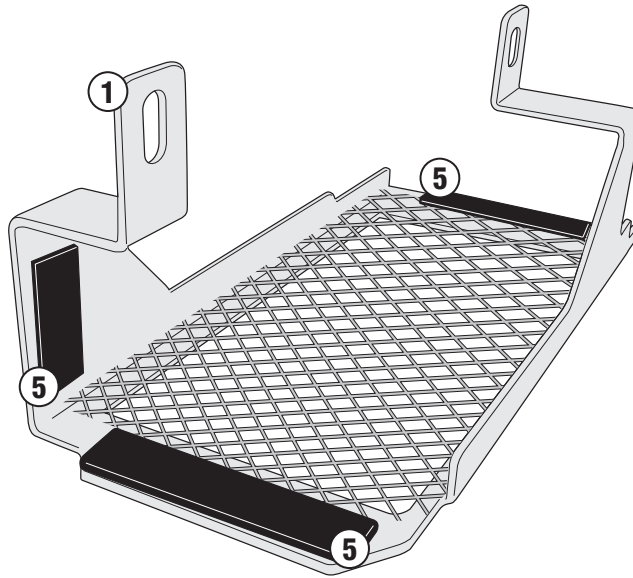

PR7407 - KPR7407

PARA RADIATORE SPECIFICO - SPECIFIC RADIATOR GUARD - GRILLE DE RADIATEUR SPÉCIFIQUE
SPEZIFISCHER KÜHLERSCHUTZ - PROTECTOR RADIADOR ESPECIFICO - PROTEÇÃO ESPECÍFICA PARA O RADIADOR

DUCATI SCRAMBLER 800 (2015)

3x 50mm

TOGLIERE
REMOVE
ENLEVER
ENTFERNEN
QUITAR