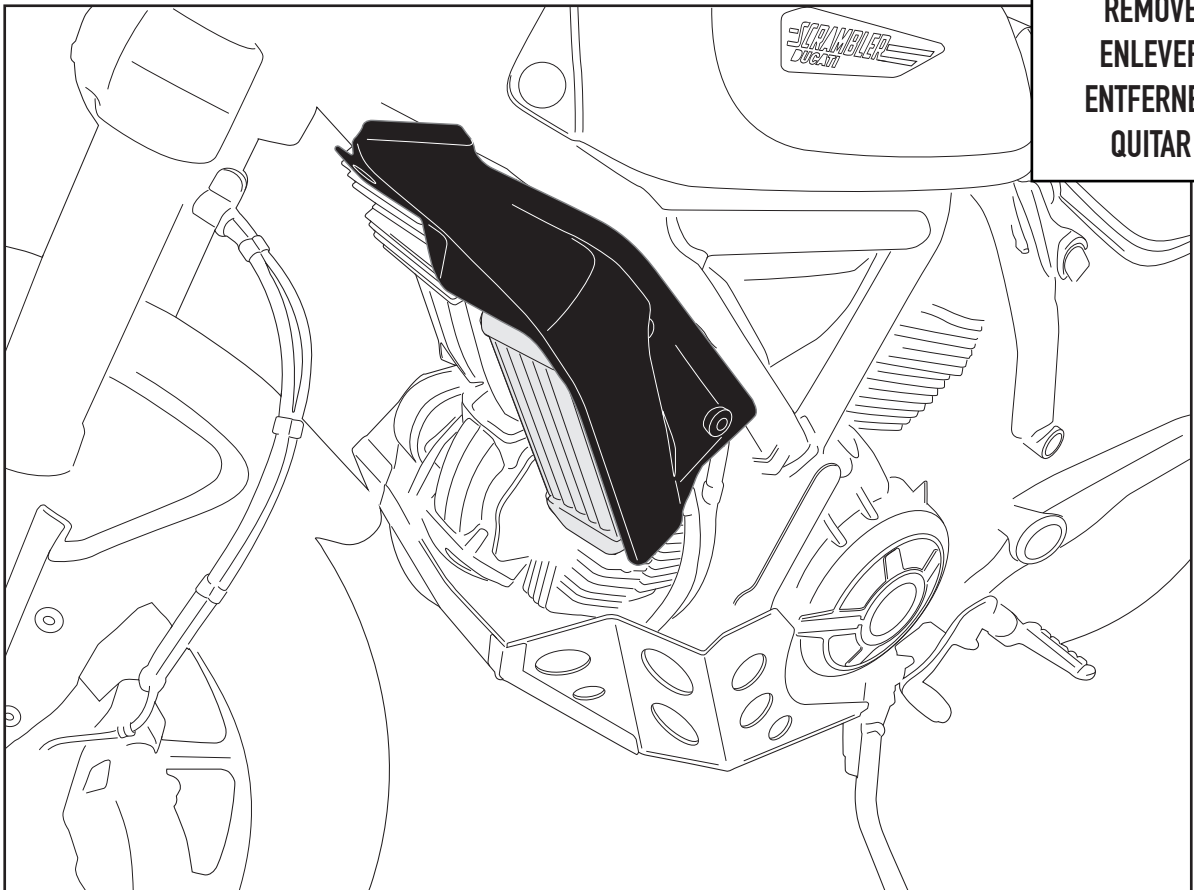

PR7407 - KPR7407

PARA RADIATORE SPECIFICO - SPECIFIC RADIATOR GUARD - GRILLE DE RADIATEUR SPÉCIFIQUE
SPEZIFISCHER KÜHLERSCHUTZ - PROTECTOR RADIADOR ESPECIFICO - PROTEÇÃO ESPECÍFICA PARA O RADIADOR

DUCATI SCRAMBLER 800 (2015)

3x 50mm

TOGLIERE
REMOVE
ENLEVER
ENTFERNEN
QUITAR