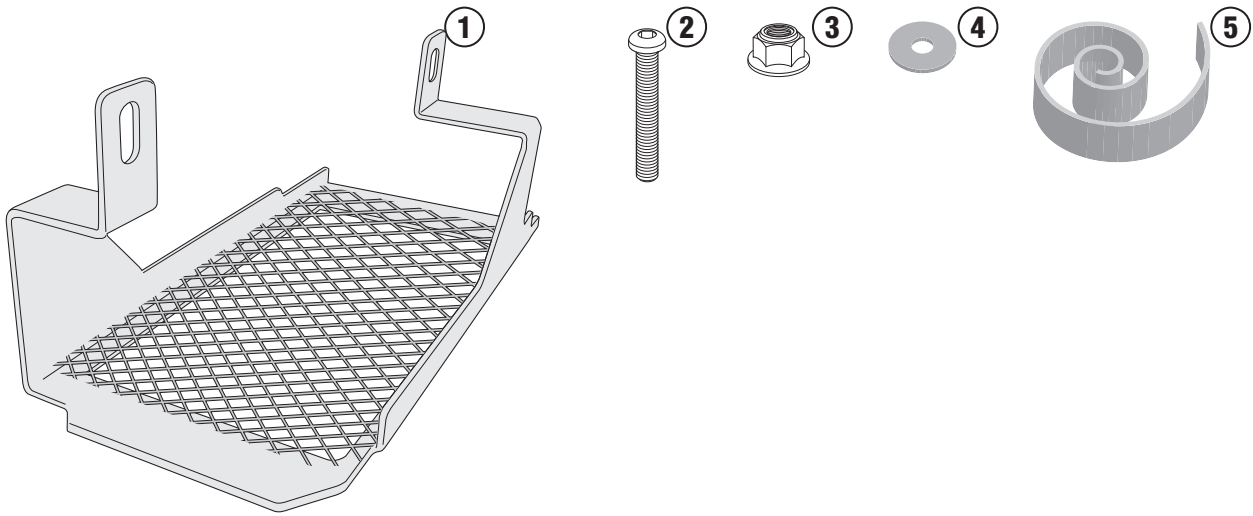

PR7407 - KPR7407
PARA RADIATORE SPECIFICO - SPECIFIC RADIATOR GUARD - GRILLE DE RADIATEUR SPÉCIFIQUE
SPEZIFISCHER KÜHLERSCHUTZ - PROTECTOR RADIADOR ESPECIFICO - PROTEÇÃO ESPECÍFICA PARA O RADIADOR
DUCATI SCRAMBLER 800 (2015)

N°	Descrizione	Caratteristiche	Codice	Quantità
1	Supporto - Support - Support Halierung - Soporte - Apoio	-	-	1
2	Vite - Screw Vis - Schraube Tornillo - Parafuso	TBEI M6x35	635TBEI	1
3	Dado - Bolt - Erou Mutter - Tuerca - Porca	Dado Auto Bloccante Flangiato M6	6DADIAFLN	1
4	Rondella - Washer Rondelle - Scheibe Arandela - Arruela	Ø18 Foro 6mm	618RON	1
5	Protezione Adesiva - Adhesive Protection Protection Adhesive - Schutzkleber Protección Adhesiva - Proteção Adesiva	150mm	MOUSSE 3	1
6	Componenti Originali - Original Parts Parties Originales - Original Bauteile Componentes Originales - Componentes Originais	-	-	-

PR7407 - KPR7407
PARA RADIATORE SPECIFICO - SPECIFIC RADIATOR GUARD - GRILLE DE RADIATEUR SPÉCIFIQUE
SPEZIFISCHER KÜHLERSCHUTZ - PROTECTOR RADIADOR ESPECIFICO - PROTEÇÃO ESPECÍFICA PARA O RADIADOR
DUCATI SCRAMBLER 800 (2015)