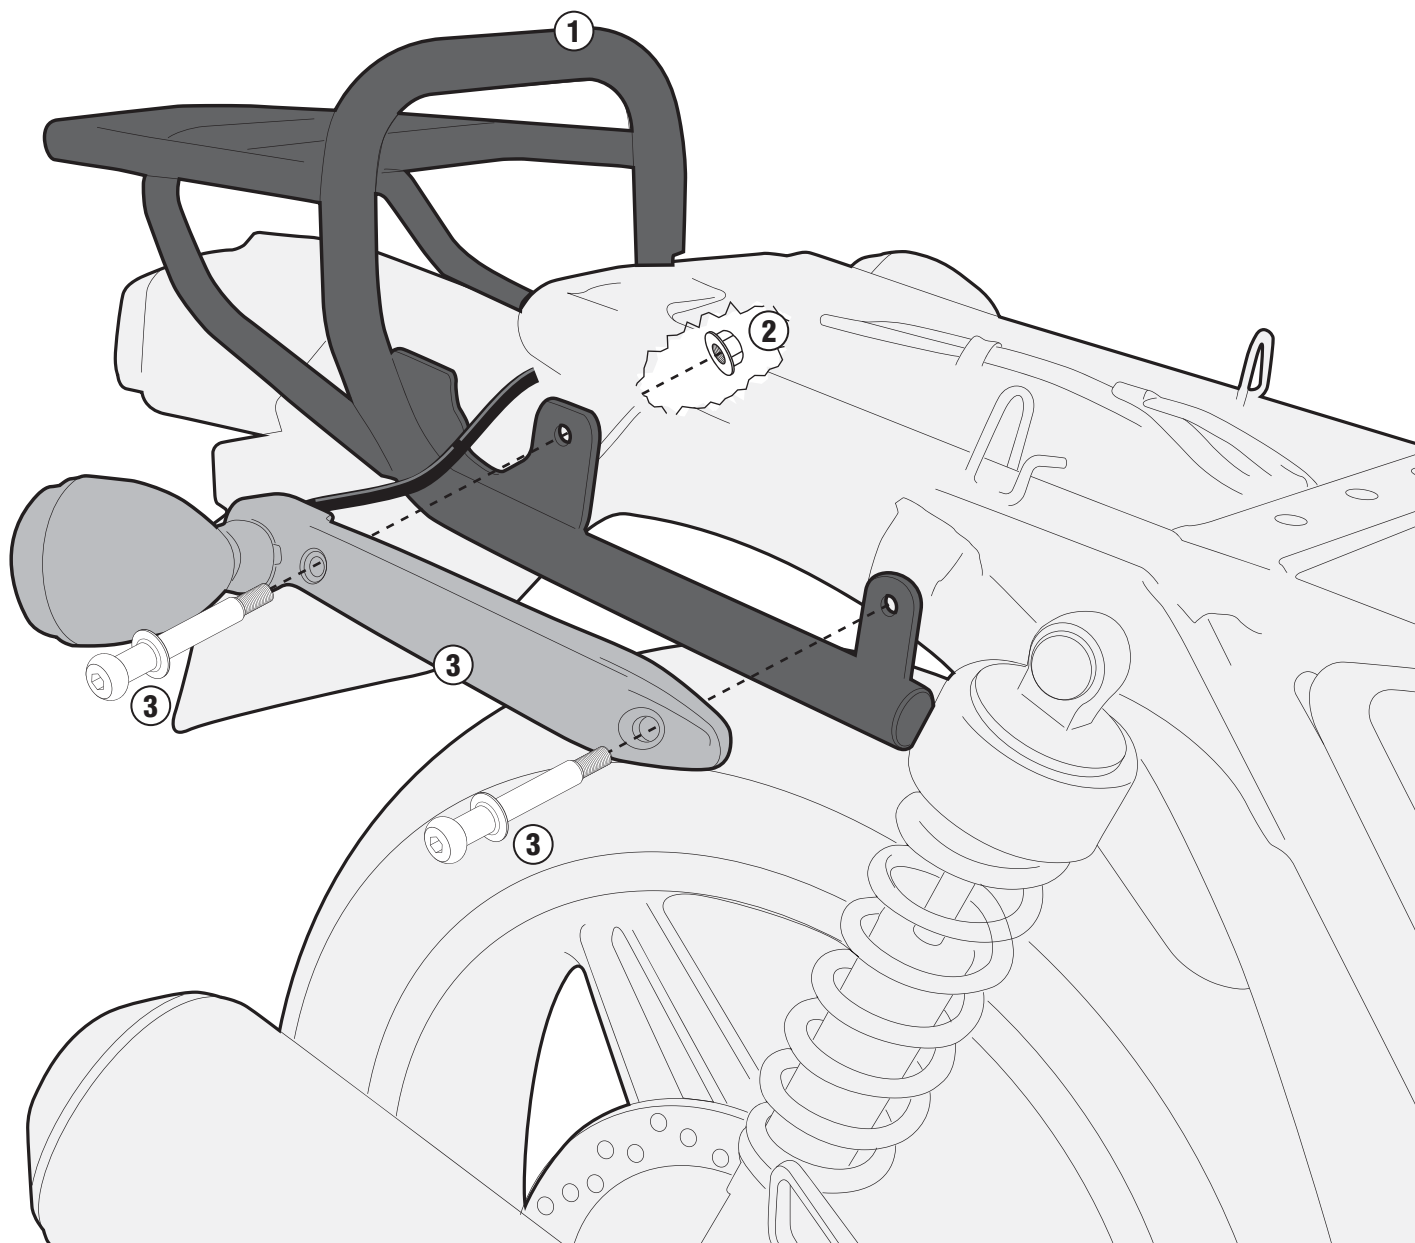

SR1118 - KR1118

PORTAPACCO SPECIFICO - SPECIFIC HOLDER - PORTE-PAQUET SPÉCIFIQUE - SPEZIFISCHER TRÄGER - PORTA-EQUIPAJE ESPECÍFICO - TRANSPORTADOR ESPECÍFICO

HONDA CB1100 (2013)

ISTRUZIONI DI MONTAGGIO - MOUNTING INSTRUCTIONS
INSTRUCTIONS DE MONTAGE - BAUANLEITUNG
INSTRUCCIONES DE MONTAJE - INSTRUÇÕES DE MONTAGEM