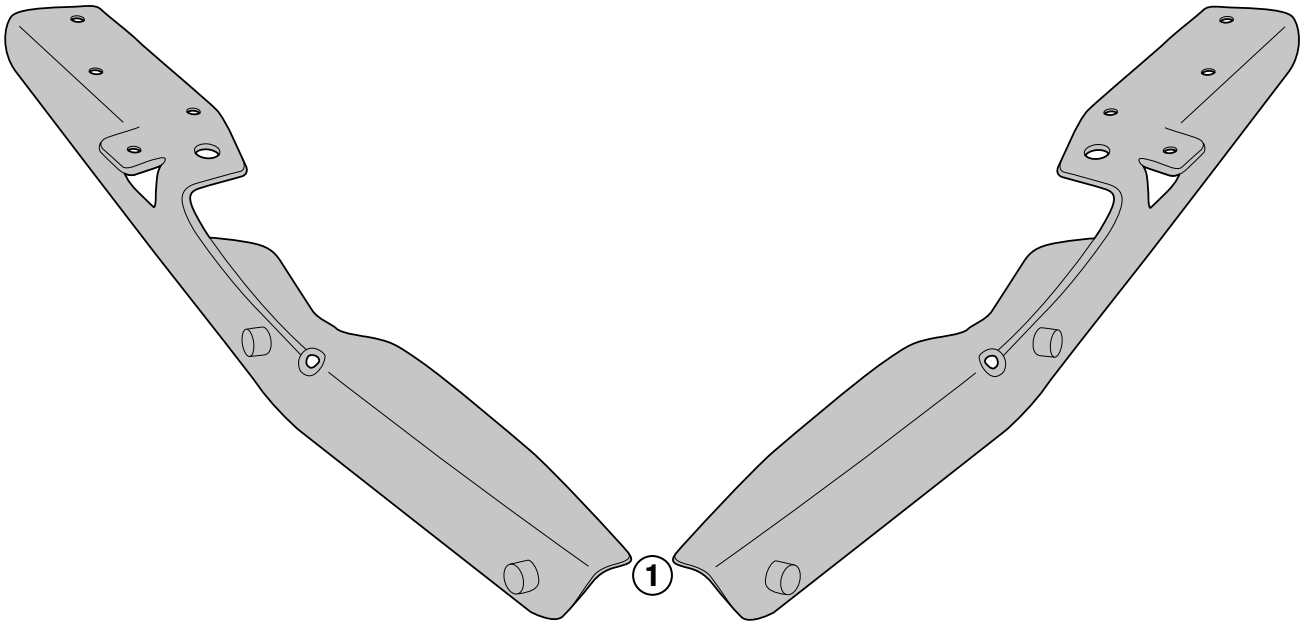

SR1140 - KR1140

PORTAPACCO SPECIFICO - SPECIFIC HOLDER - PORTE-PAQUET SPÉCIFIQUE - SPEZIFISCHER TRÄGER - PORTA-EQUIPAJE ESPECÍFICO - TRANSPORTADOR ESPECÍFICO

HONDA FORZA 125 ABS (2015)

N°	Descrizione	Caratteristiche	Codice	Quantità
1	Supporto - Support - Support Halterung - Soporte - Apoio	-	GL2893 (dx-sx)	2 (dx-sx)
2	Vite - Screw Vis - Schraube Tornillo - Parafuso	TBEIS M10x45	1045TBEIS	4
3	Vite - Screw Vis - Schraube Tornillo - Parafuso	TCE M6x25	625TCE	4
4	Particolari Inclusi Nel Kit Viteria Della Piastra Components Included In The Fitting Kit Of The Plate Pièces Inclues Dans Le Kit De Vis De La Platine Die Einzelnen Teile Sind Bei Montagekit Der Platte Enthalten Despie- ces Incluidos En El Kit De Anclajes De La Parrilla Explodiu incluído no Kit as âncoras da grelha	-	-	-
5	Componenti Originali - Original Parts Parties Originales - Original Bauteile Componentes Originales - Componentes Originais	-	-	-
6	Rondella - Washer Rondelle - Scheibe Arandela - Arruela	Ø8 INOX	8RONX	8

SR1140 - KR1140

PORTAPACCO SPECIFICO - SPECIFIC HOLDER - PORTE-PAQUET SPÉCIFIQUE - SPEZIFISCHER TRÄGER - PORTA-EQUIPAJE ESPECÍFICO - TRANSPORTADOR ESPECÍFICO

HONDA FORZA 125 ABS (2015)

SR1140 - KR1140

PORTAPACCO SPECIFICO - SPECIFIC HOLDER - PORTE-PAQUET SPÉCIFIQUE - SPEZIFISCHER TRÄGER - PORTA-EQUIPAJE ESPECÍFICO - TRANSPORTADOR ESPECÍFICO

HONDA FORZA 125 ABS (2015)

SR1140 - KR1140

PORTAPACCO SPECIFICO - SPECIFIC HOLDER - PORTE-PAQUET SPÉCIFIQUE - SPEZIFISCHER TRÄGER - PORTA-EQUIPAJE ESPECÍFICO - TRANSPORTADOR ESPECÍFICO

HONDA FORZA 125 ABS (2015)