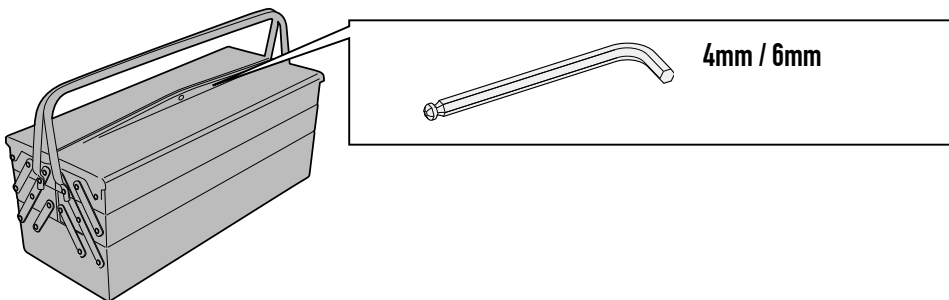

SR1140 - KR1140

PORTAPACCO SPECIFICO - SPECIFIC HOLDER - PORTE-PAQUET SPÉCIFIQUE - SPEZIFISCHER TRÄGER - PORTA-EQUIPAJE ESPECÍFICO - TRANSPORTADOR ESPECÍFICO

HONDA FORZA 125 ABS (2015)

N°	Descrizione	Caratteristiche	Codice	Quantità
1	Supporto - Support - Support Halterung - Soporte - Apoio	-	GL2893 (dx-sx)	2 (dx-sx)
2	Vite - Screw Vis - Schraube Tornillo - Parafuso	TBEIS M10x45	1045TBEIS	4
3	Vite - Screw Vis - Schraube Tornillo - Parafuso	TCE M6x25	625TCE	4
4	Particolari Inclusi Nel Kit Viteria Della Piastra Components Included In The Fitting Kit Of The Plate Pièces Inclues Dans Le Kit De Vis De La Platine Die Einzelnen Teile Sind Bei Montagekit Der Platte Enthalten Despie- ces Incluidos En El Kit De Anclajes De La Parrilla Explodiu incluído no Kit as âncoras da grelha	-	-	-
5	Componenti Originali - Original Parts Parties Originales - Original Bauteile Componentes Originales - Componentes Originais	-	-	-
6	Rondella - Washer Rondelle - Scheibe Arandela - Arruela	Ø8 INOX	8RONX	8

SR1140 - KR1140

PORTAPACCO SPECIFICO - SPECIFIC HOLDER - PORTE-PAQUET SPÉCIFIQUE - SPEZIFISCHER TRÄGER - PORTA-EQUIPAJE ESPECÍFICO - TRANSPORTADOR ESPECÍFICO

HONDA FORZA 125 ABS (2015)

SR1140 - KR1140

PORTAPACCO SPECIFICO - SPECIFIC HOLDER - PORTE-PAQUET SPÉCIFIQUE - SPEZIFISCHER TRÄGER - PORTA-EQUIPAJE ESPECÍFICO - TRANSPORTADOR ESPECÍFICO