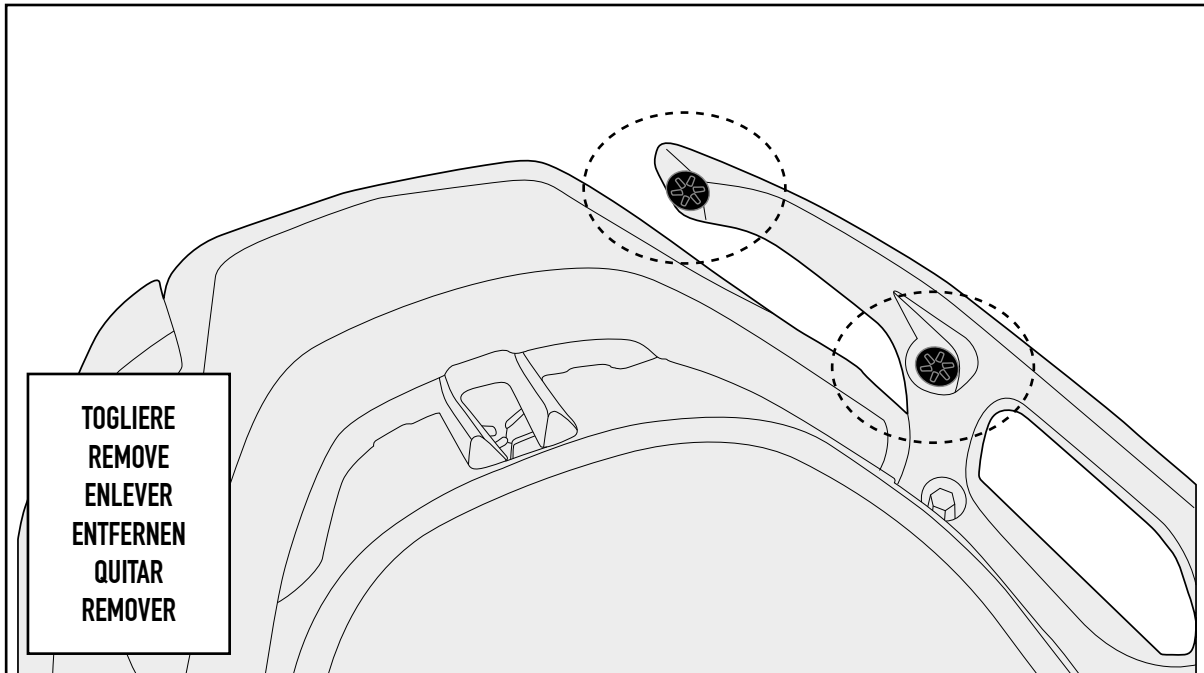

SR1140 - KR1140

PORTAPACCO SPECIFICO - SPECIFIC HOLDER - PORTE-PAQUET SPÉCIFIQUE - SPEZIFISCHER TRÄGER - PORTA-EQUIPAJE ESPECÍFICO - TRANSPORTADOR ESPECÍFICO

HONDA FORZA 125 ABS (2015)