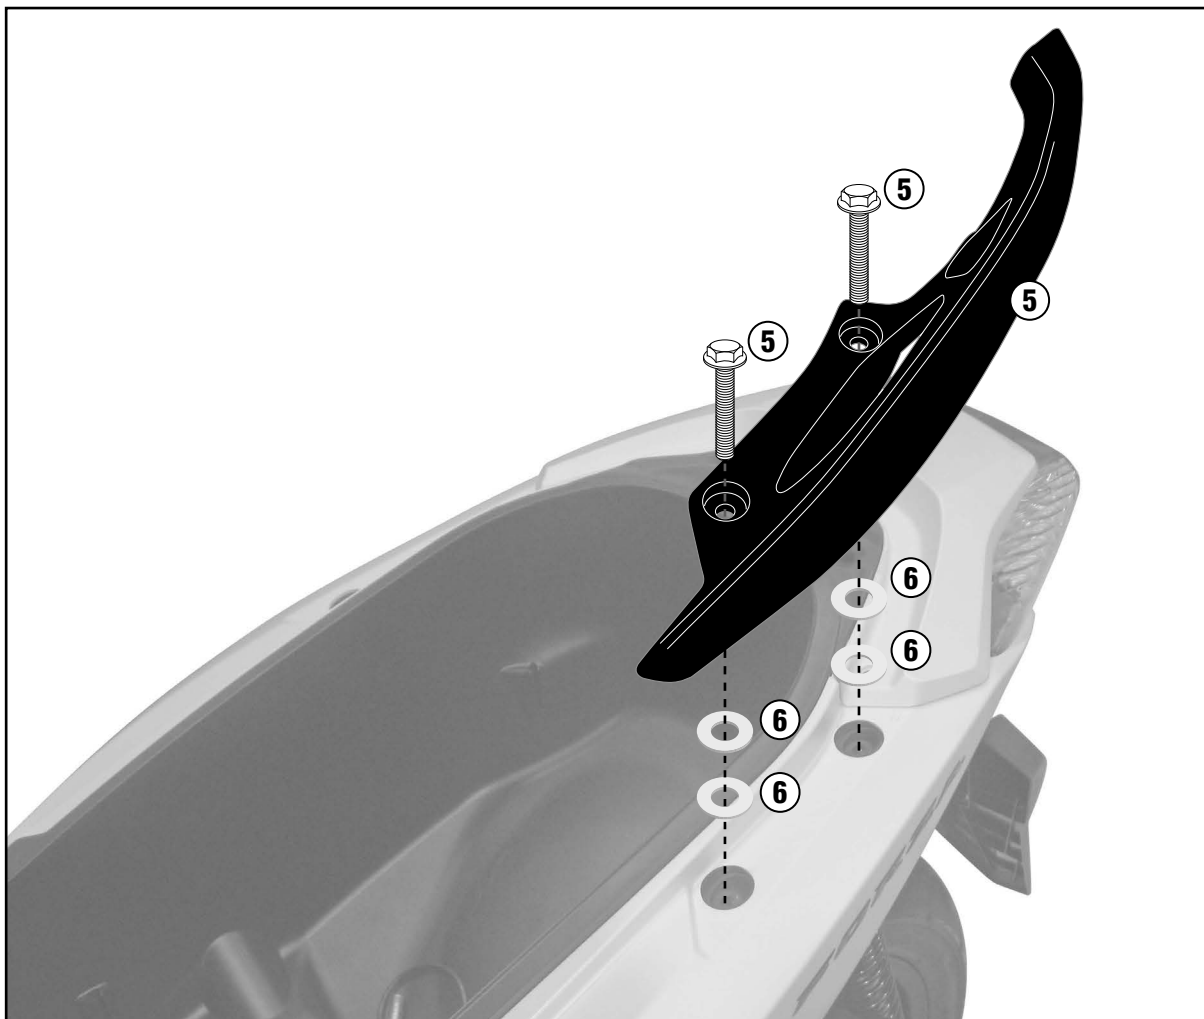

SR1140 - KR1140

PORTAPACCO SPECIFICO - SPECIFIC HOLDER - PORTE-PAQUET SPÉCIFIQUE - SPEZIFISCHER TRÄGER - PORTA-EQUIPAJE ESPECÍFICO - TRANSPORTADOR ESPECÍFICO

HONDA FORZA 125 ABS (2015)