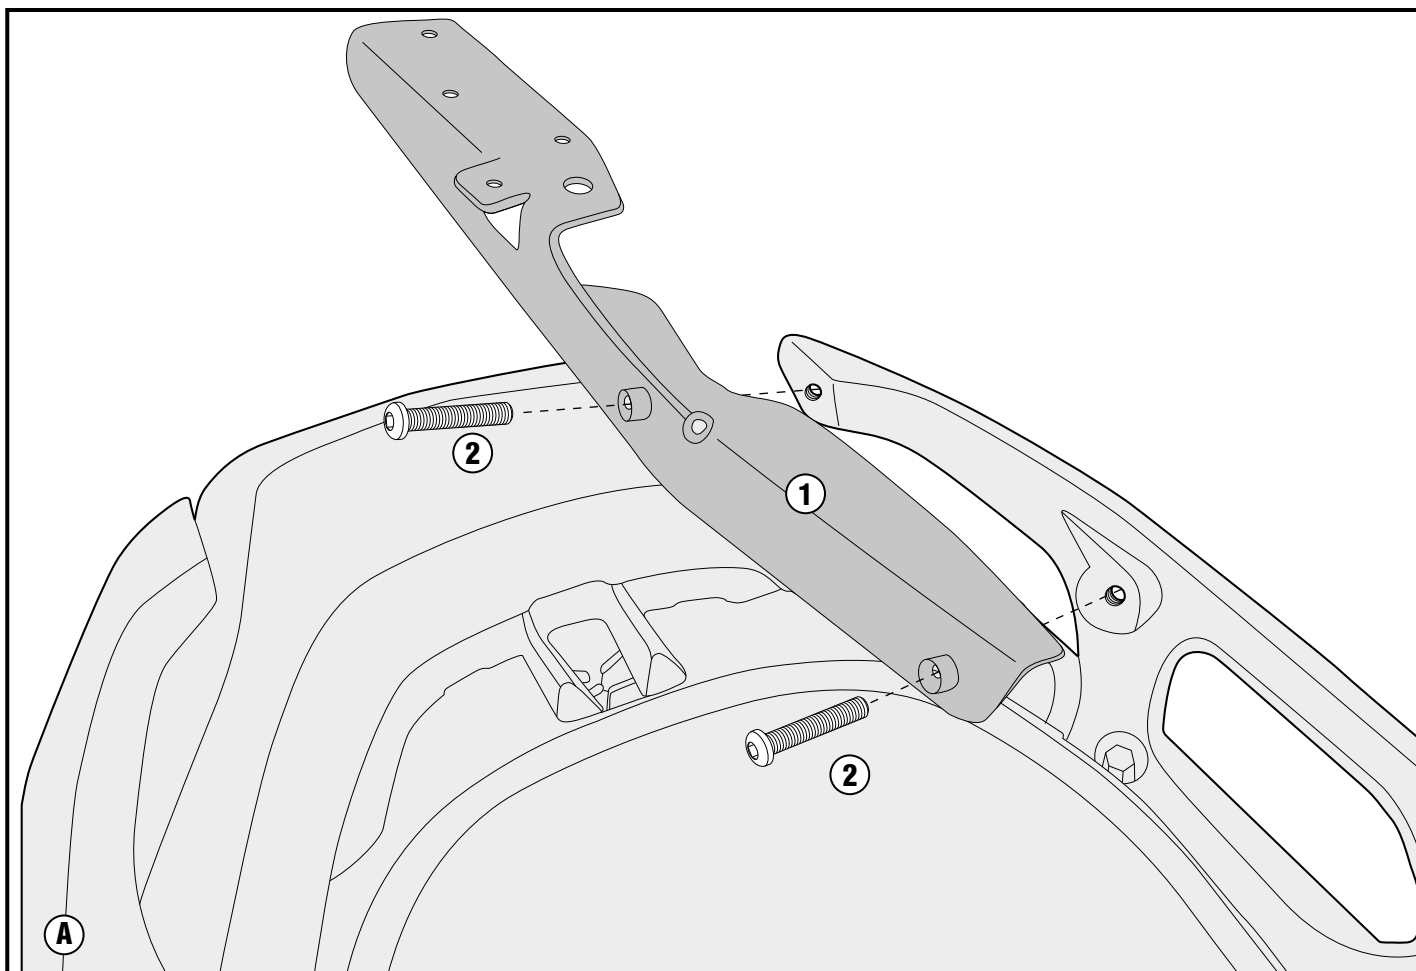

SR1140 - KR1140

PORTAPACCO SPECIFICO - SPECIFIC HOLDER - PORTE-PAQUET SPÉCIFIQUE - SPEZIFISCHER TRÄGER - PORTA-EQUIPAJE ESPECÍFICO - TRANSPORTADOR ESPECÍFICO

HONDA FORZA 125 ABS (2015)

ISTRUZIONI DI MONTAGGIO - MOUNTING INSTRUCTIONS
INSTRUCTIONS DE MONTAGE - BAUANLEITUNG
INSTRUCCIONES DE MONTAJE - INSTRUÇÕES DE MONTAGEM