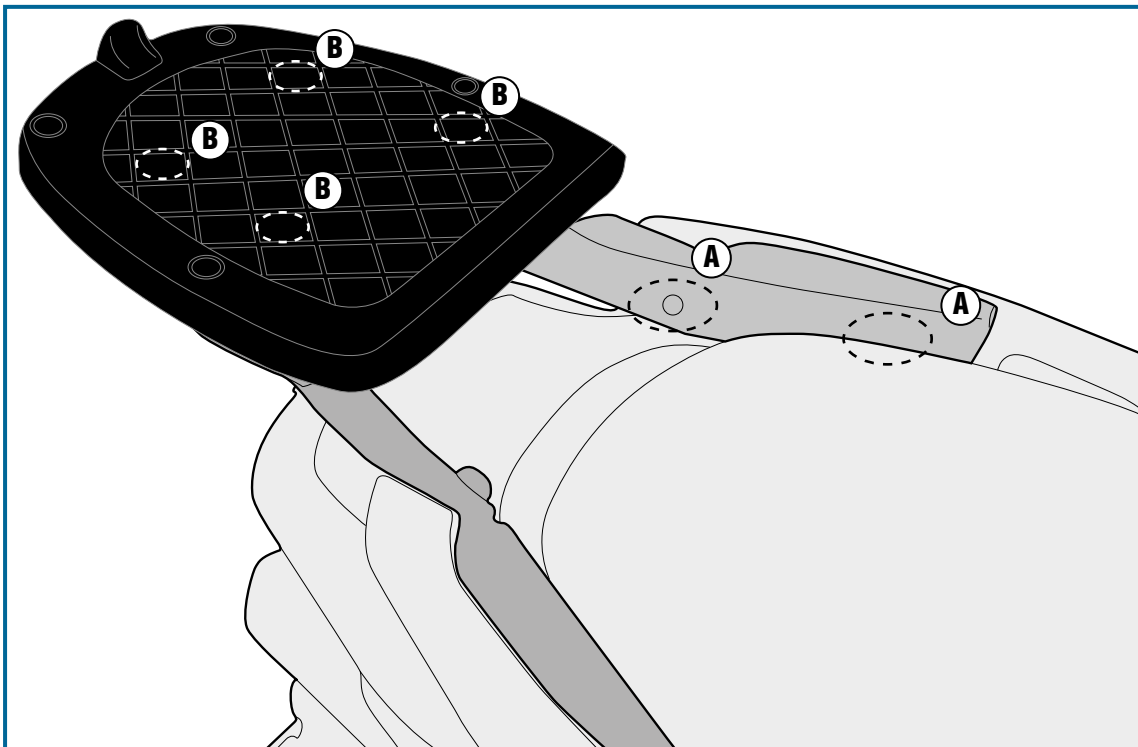

SR1140 - KR1140

PORTAPACCO SPECIFICO - SPECIFIC HOLDER - PORTE-PAQUET SPÉCIFIQUE - SPEZIFISCHER TRÄGER - PORTA-EQUIPAJE ESPECÍFICO - TRANSPORTADOR ESPECÍFICO

HONDA FORZA 125 ABS (2015)

ISTRUZIONI DI MONTAGGIO - MOUNTING INSTRUCTIONS
INSTRUCTIONS DE MONTAGE - BAUANLEITUNG
INSTRUCCIONES DE MONTAJE - INSTRUÇÕES DE MONTAGEM