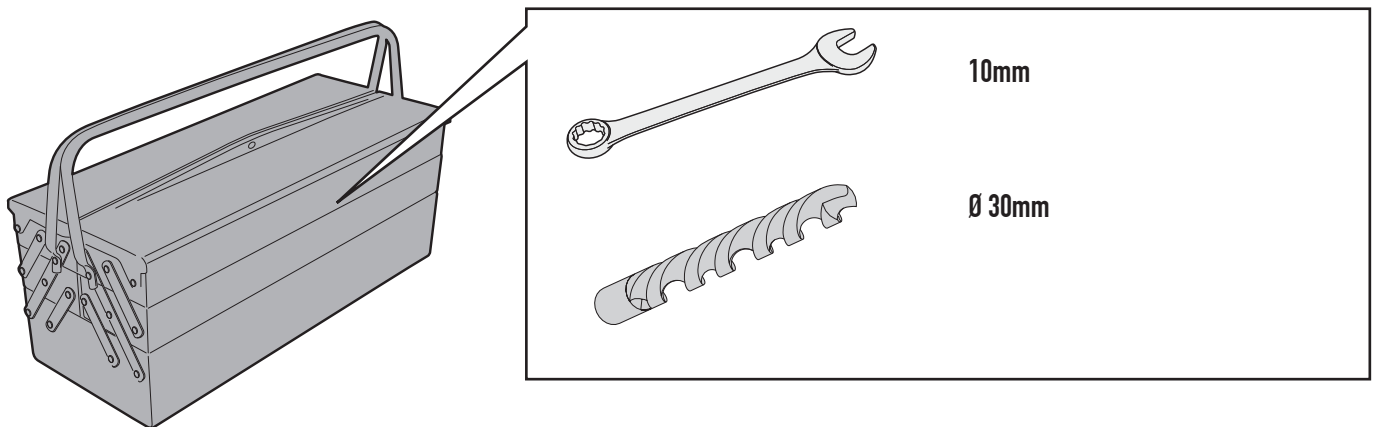

SR7054 - KR7054

PORTAPACCO SPECIFICO - SPECIFIC HOLDER - PORTE-PAQUET SPÉCIFIQUE - SPEZIFISCHER TRÄGER - PORTA-EQUIPAJE ESPECÍFICO - TRANSPORTADOR ESPECÍFICO

SYM SYMPHONY 50-125-150 (2015)

N°	Descrizione	Caratteristiche	Codice	Quantità
1	Supporto - Support - Support Halierung - Soporte - Apoio	-	GL2884DXS GL2884SXS	2 (dx-sx)
2	Vite - Screw Vis - Schraube Tornillo - Parafuso	TEF M6x40	640TEF	4
3	Dado - Bolt - Erou Mutter - Tuerca - Porca	Dado Auto Bloccante Ribassato M6	6DADIB	4
4	Particolari Inclusi Nel Kit Viteria Della Piastra Components Included In The Fitting Kit Of The Plate Pièces Inclues Dans Le Kit De Vis De La Platine Die Einzelnen Teile Sind Bei Montagekit Der Platte Enthalten Despie- ces Incluidos En El Kit De Anclajes De La Parrilla Explodiu incluído no Kit as âncoras da grelha	-	-	-

SR7054 - KR7054

PORTAPACCO SPECIFICO - SPECIFIC HOLDER - PORTE-PAQUET SPÉCIFIQUE - SPEZIFISCHER TRÄGER - PORTA-EQUIPAJE ESPECÍFICO - TRANSPORTADOR ESPECÍFICO

SYM SYMPHONY 50-125-150 (2015)

SR7054 - KR7054

PORTAPACCO SPECIFICO - SPECIFIC HOLDER - PORTE-PAQUET SPÉCIFIQUE - SPEZIFISCHER TRÄGER - PORTA-EQUIPAJE ESPECÍFICO - TRANSPORTADOR ESPECÍFICO

SYM SYMPHONY 50-125-150 (2015)

TOGLIERE
REMOVE
ENLEVER
ENTFERNEN
QUITAR
REMOVER