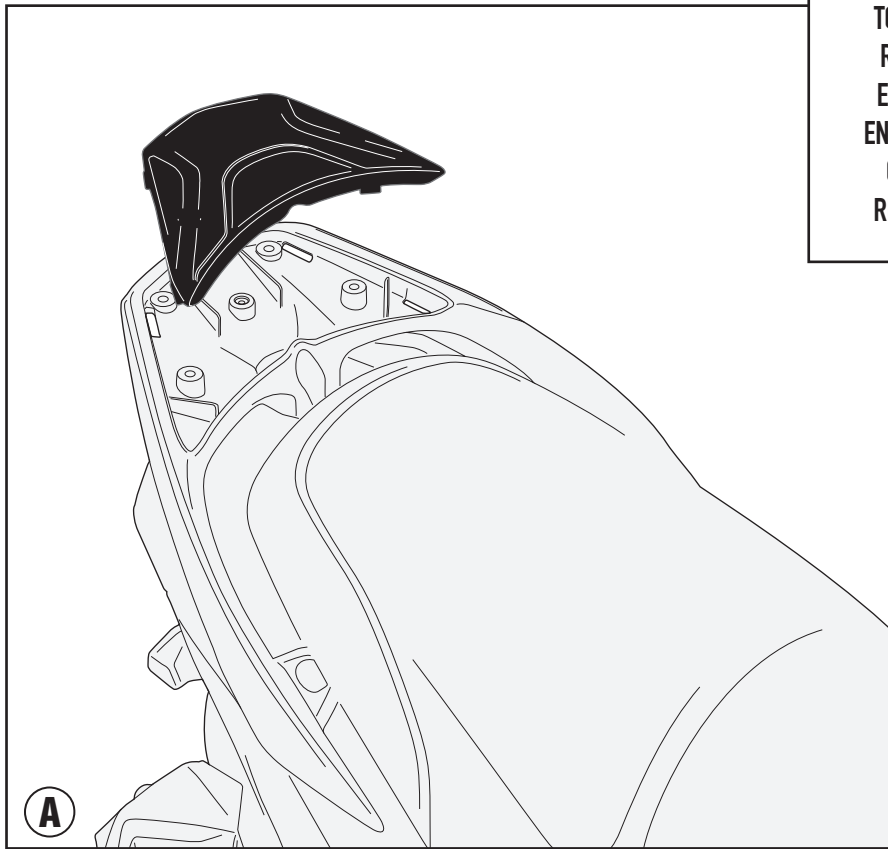

SR7054 - KR7054

PORTAPACCO SPECIFICO - SPECIFIC HOLDER - PORTE-PAQUET SPÉCIFIQUE - SPEZIFISCHER TRÄGER - PORTA-EQUIPAJE ESPECÍFICO - TRANSPORTADOR ESPECÍFICO

SYM SYMPHONY 50-125-150 (2015)

TOGLIERE
REMOVE
ENLEVER
ENTFERNEN
QUITAR
REMOVER