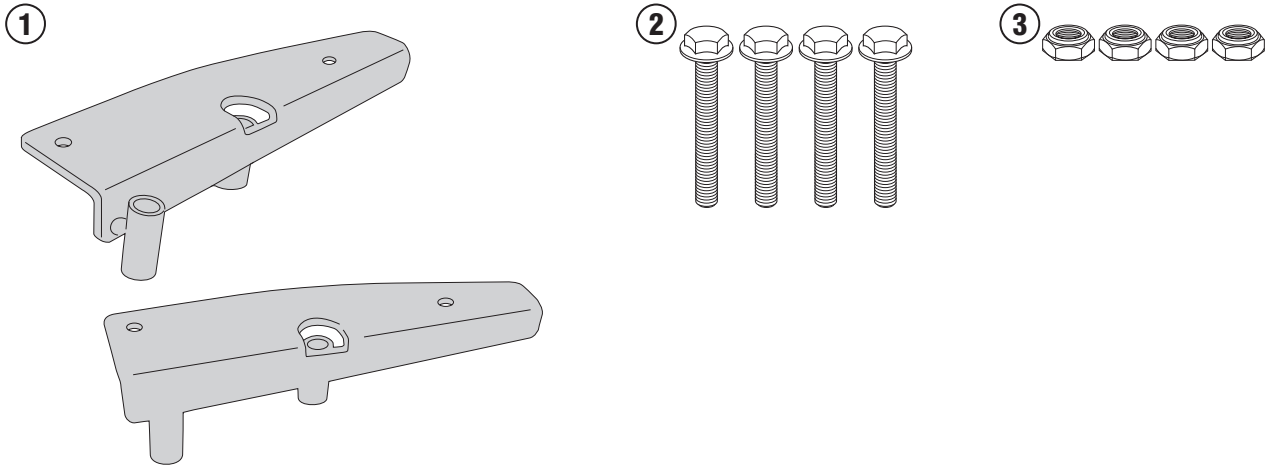

SR7054 - KR7054

PORTAPACCO SPECIFICO - SPECIFIC HOLDER - PORTE-PAQUET SPÉCIFIQUE - SPEZIFISCHER TRÄGER - PORTA-EQUIPAJE ESPECÍFICO - TRANSPORTADOR ESPECÍFICO

SYM SYMPHONY 50-125-150 (2015)

N°	Descrizione	Caratteristiche	Codice	Quantità
1	Supporto - Support - Support Halierung - Soporte - Apoio	-	GL2884DXS GL2884SXS	2 (dx-sx)
2	Vite - Screw Vis - Schraube Tornillo - Parafuso	TEF M6x40	640TEF	4
3	Dado - Bolt - Erou Mutter - Tuerca - Porca	Dado Auto Bloccante Ribassato M6	6DADIB	4
4	Particolari Inclusi Nel Kit Viteria Della Piastra Components Included In The Fitting Kit Of The Plate Pièces Inclues Dans Le Kit De Vis De La Platine Die Einzelnen Teile Sind Bei Montagekit Der Platte Enthalten Despie- ces Incluidos En El Kit De Anclajes De La Parrilla Explodiu incluído no Kit as âncoras da grelha	-	-	-

SR7054 - KR7054

PORTAPACCO SPECIFICO - SPECIFIC HOLDER - PORTE-PAQUET SPÉCIFIQUE - SPEZIFISCHER TRÄGER - PORTA-EQUIPAJE ESPECÍFICO - TRANSPORTADOR ESPECÍFICO

SYM SYMPHONY 50-125-150 (2015)

SR7054 - KR7054

PORTAPACCO SPECIFICO - SPECIFIC HOLDER - PORTE-PAQUET SPÉCIFIQUE - SPEZIFISCHER TRÄGER - PORTA-EQUIPAJE ESPECÍFICO - TRANSPORTADOR ESPECÍFICO

SYM SYMPHONY 50-125-150 (2015)

TOGLIERE
REMOVE
ENLEVER
ENTFERNEN
QUITAR
REMOVER