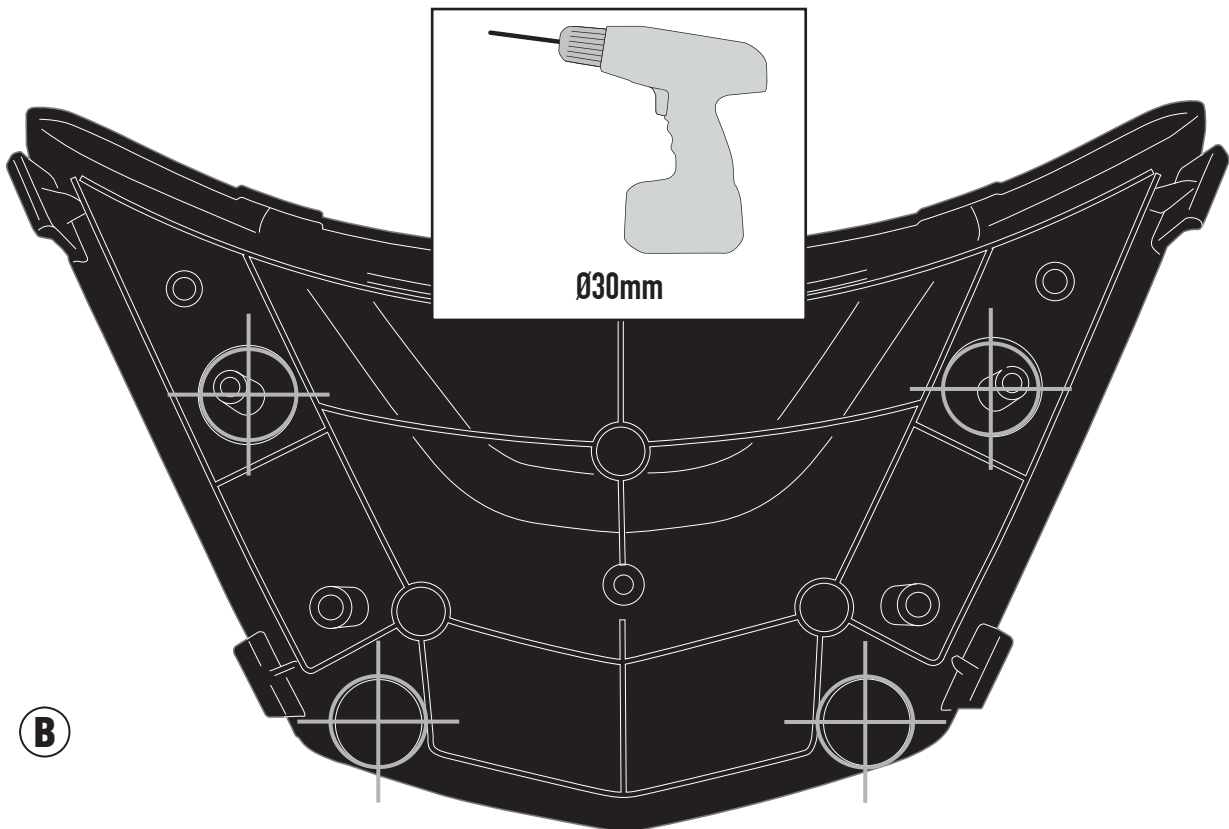

SR7054 - KR7054

PORTAPACCO SPECIFICO - SPECIFIC HOLDER - PORTE-PAQUET SPÉCIFIQUE - SPEZIFISCHER TRÄGER - PORTA-EQUIPAJE ESPECÍFICO - TRANSPORTADOR ESPECÍFICO

SYM SYMPHONY 50-125-150 (2015)

TOGLIERE
REMOVE
ENLEVER
ENTFERNEN
QUITAR
REMOVER