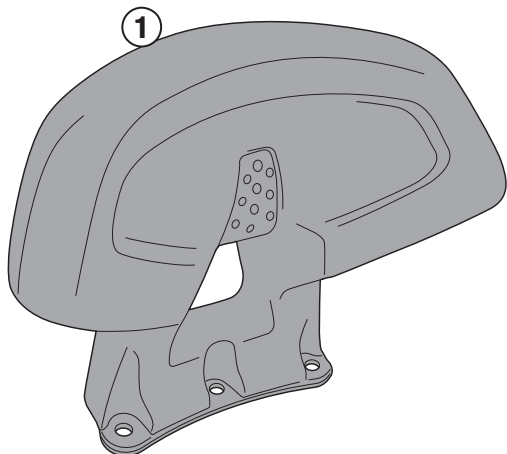

TB1140 - KTB1140

SCHIENALINO SPECIFICO - SPECIAL BACKREST - DOSSERET SPÉCIFIQUE - SPEZIFISCHE BEIFAHNER-RÜCKENLEHNE

RESPALDO ESPECÍFICO - APOIO ESPECÍFICO

HONDA

FORZA ABS 125

(2015)

N°	Descrizione	Caratteristiche	Codice	Quantità
1	Schienalino - Backrest - Dossieret Beifahrer-rückenlehne - Respaldo - Apoio	-	TB2013	1
2	Supporto - Support Support - Halterung Soporte - Apoio	-	GL2895	2 (Dx;Sx)
3	Supporto - Support Support - Halterung Soporte - Apoio	-	GL2894	1
4	Vite - Screw Vis - Schraube Tornillo - Parafuso	TCEI M10x30 Passo 1,25	1030TCEIS	2
5	Vite - Screw Vis - Schraube Tornillo - Parafuso	TES M10x50 passo 1,25	1050TES	2
6	Vite - Screw Vis - Schraube Tornillo - Parafuso	TECF M8x20	820TCEF	2
7	Vite - Screw Vis - Schraube Tornillo - Parafuso	TBEI M8x20	820TBEI	3
8	Coprivite - Screw Cap Cache Vis - Stopsschraube Tapa Tornillo	Ø12	Z817	2
9	Rondella - Washer Rondelle - Scheibe Arandela - Arruela	Ø8mm	814RON	3
10	Dado - Bolt - Ecrou Mutter - Tuerca - Porca	Dado Auto Bloccante Flangiato Ribassato M8	8DADIFN	5
11	Distanziale - Spacer Entretoise - Distanzstueck Distanciador - Espaçador	Ø16x17,5 Foro 12 mm	C16L17,5F12 FET	2
12	Componenti originali - Original parts Parties originales - Original bauteile Componentes originales	-	-	-
13	Rondella - Washer Rondelle - Scheibe Arandela - Arruela	-	10RON	2

TB1140 - KTB1140

SCHIENALINO SPECIFICO - SPECIAL BACKREST - DOSSERET SPÉCIFIQUE - SPEZIFISCHE BEIFAHREER-RÜCKENLEHNE

RESPALDO ESPECÍFICO - APOIO ESPECÍFICO

HONDA

FORZA ABS 125

(2015)

5mm - 6mm - 8mm

12mm - 13mm

TB1140 - KTB1140

SCHIENALINO SPECIFICO - SPECIAL BACKREST - DOSSERET SPÉCIFIQUE - SPEZIFISCHE BEIFAHREER-RÜCKENLEHNE

RESPALDO ESPECÍFICO - APOIO ESPECÍFICO

HONDA

FORZA ABS 125

(2015)

TB1140 - KTB1140

SCHIENALINO SPECIFICO - SPECIAL BACKREST - DOSSERET SPÉCIFIQUE - SPEZIFISCHE BEIFAHRENER-RÜCKENLEHNE