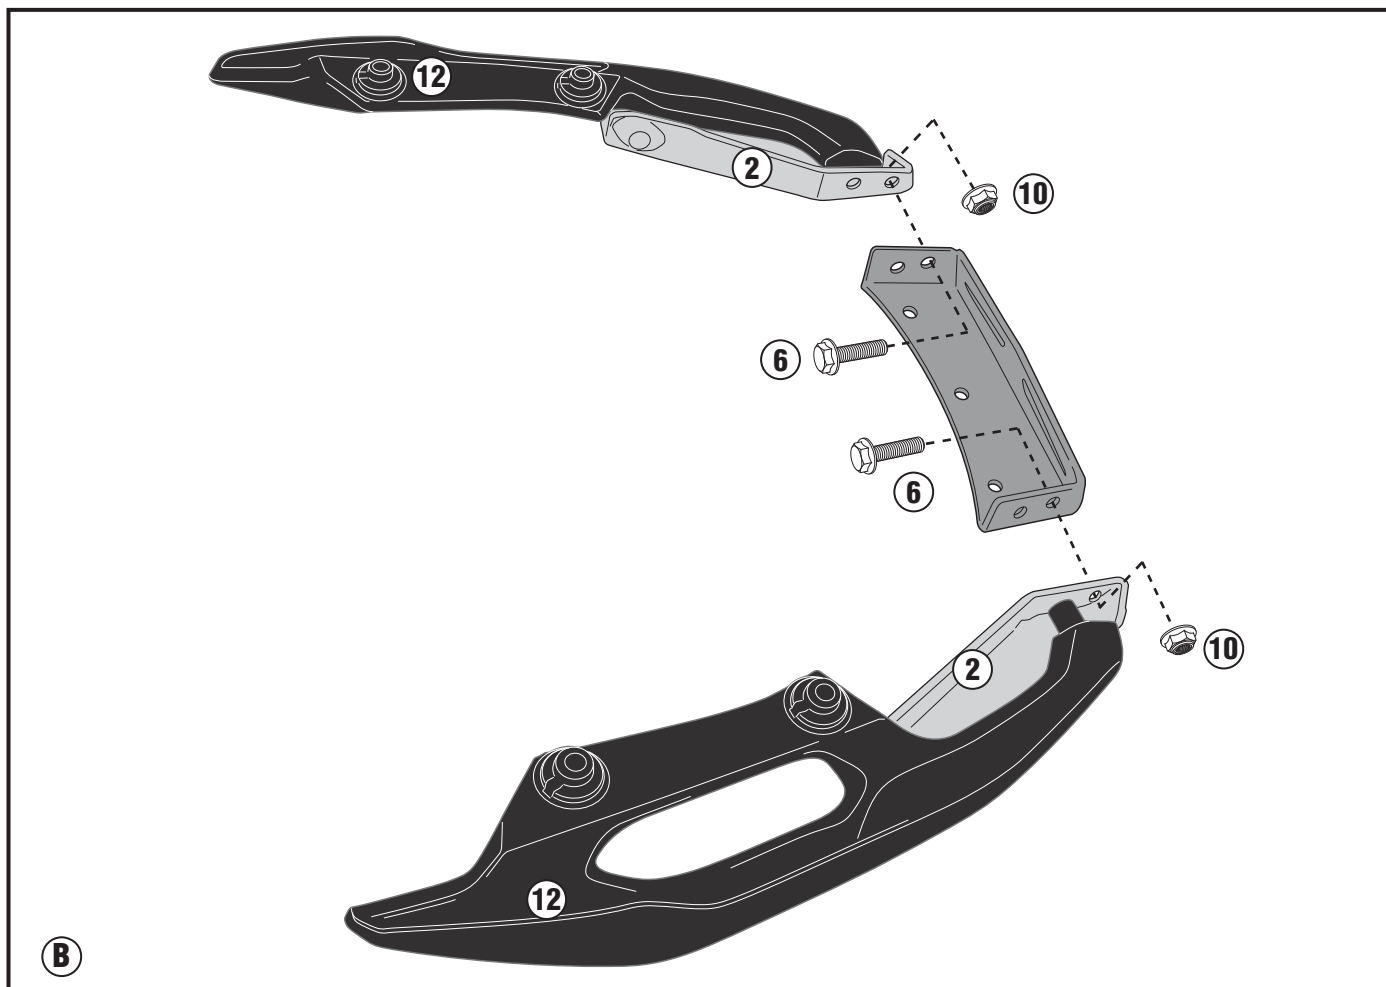

TB1140 - KTB1140

SCHIENALINO SPECIFICO - SPECIAL BACKREST - DOSSERET SPÉCIFIQUE - SPEZIFISCHE BEIFAHNER-RÜCKENLEHNE

RESPALDO ESPECÍFICO - APOIO ESPECÍFICO

HONDA

FORZA ABS 125

(2015)

N°	Descrizione	Caratteristiche	Codice	Quantità
1	Schienalino - Backrest - Dossieret Beifahrer-rückenlehne - Respaldo - Apoio	-	TB2013	1
2	Supporto - Support Support - Halterung Soporte - Apoio	-	GL2895	2 (Dx;Sx)
3	Supporto - Support Support - Halterung Soporte - Apoio	-	GL2894	1
4	Vite - Screw Vis - Schraube Tornillo - Parafuso	TCEI M10x30 Passo 1,25	1030TCEIS	2
5	Vite - Screw Vis - Schraube Tornillo - Parafuso	TES M10x50 passo 1,25	1050TES	2
6	Vite - Screw Vis - Schraube Tornillo - Parafuso	TECF M8x20	820TCEF	2
7	Vite - Screw Vis - Schraube Tornillo - Parafuso	TBEI M8x20	820TBEI	3
8	Coprivite - Screw Cap Cache Vis - Stopsschraube Tapa Tornillo	Ø12	Z817	2
9	Rondella - Washer Rondelle - Scheibe Arandela - Arruela	Ø8mm	814RON	3
10	Dado - Bolt - Ecrou Mutter - Tuerca - Porca	Dado Auto Bloccante Flangiato Ribassato M8	8DADIFN	5
11	Distanziale - Spacer Entretoise - Distanzstueck Distanciador - Espaçador	Ø16x17,5 Foro 12 mm	C16L17,5F12 FET	2
12	Componenti originali - Original parts Parties originales - Original bauteile Componentes originales	-	-	-
13	Rondella - Washer Rondelle - Scheibe Arandela - Arruela	-	10RON	2

TB1140 - KTB1140

SCHIENALINO SPECIFICO - SPECIAL BACKREST - DOSSERET SPÉCIFIQUE - SPEZIFISCHE BEIFAHREER-RÜCKENLEHNE

RESPALDO ESPECÍFICO - APOIO ESPECÍFICO

HONDA

FORZA ABS 125

(2015)

5mm - 6mm - 8mm

12mm - 13mm

TB1140 - KTB1140

SCHIENALINO SPECIFICO - SPECIAL BACKREST - DOSSERET SPÉCIFIQUE - SPEZIFISCHE BEIFAHREER-RÜCKENLEHNE

RESPALDO ESPECÍFICO - APOIO ESPECÍFICO

HONDA

FORZA ABS 125

(2015)

TB1140 - KTB1140

SCHIENALINO SPECIFICO - SPECIAL BACKREST - DOSSERET SPÉCIFIQUE - SPEZIFISCHE BEIFAHRENER-RÜCKENLEHNE