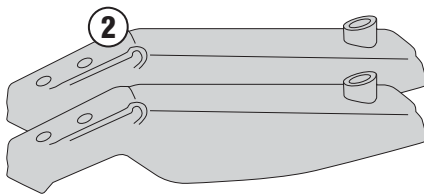

TB1140 - KTB1140

SCHIENALINO SPECIFICO - SPECIAL BACKREST - DOSSERET SPÉCIFIQUE - SPEZIFISCHE BEIFAHNER-RÜCKENLEHNE

RESPALDO ESPECÍFICO - APOIO ESPECÍFICO

HONDA

FORZA ABS 125

(2015)

N°	Descrizione	Caratteristiche	Codice	Quantità
1	Schienalino - Backrest - Dossieret Beifahrer-rückenlehne - Respaldo - Apoio	-	TB2013	1
2	Supporto - Support Support - Halterung Soporte - Apoio	-	GL2895	2 (Dx;Sx)
3	Supporto - Support Support - Halterung Soporte - Apoio	-	GL2894	1
4	Vite - Screw Vis - Schraube Tornillo - Parafuso	TCEI M10x30 Passo 1,25	1030TCEIS	2
5	Vite - Screw Vis - Schraube Tornillo - Parafuso	TES M10x50 passo 1,25	1050TES	2
6	Vite - Screw Vis - Schraube Tornillo - Parafuso	TECF M8x20	820TCEF	2
7	Vite - Screw Vis - Schraube Tornillo - Parafuso	TBEI M8x20	820TBEI	3
8	Coprivite - Screw Cap Cache Vis - Stopsschraube Tapa Tornillo	Ø12	Z817	2
9	Rondella - Washer Rondelle - Scheibe Arandela - Arruela	Ø8mm	814RON	3
10	Dado - Bolt - Ecrou Mutter - Tuerca - Porca	Dado Auto Bloccante Flangiato Ribassato M8	8DADIFN	5
11	Distanziale - Spacer Entretoise - Distanzstueck Distanciador - Espaçador	Ø16x17,5 Foro 12 mm	C16L17,5F12 FET	2
12	Componenti originali - Original parts Parties originales - Original bauteile Componentes originales	-	-	-
13	Rondella - Washer Rondelle - Scheibe Arandela - Arruela	-	10RON	2

TB1140 - KTB1140

SCHIENALINO SPECIFICO - SPECIAL BACKREST - DOSSERET SPÉCIFIQUE - SPEZIFISCHE BEIFAHREER-RÜCKENLEHNE

RESPALDO ESPECÍFICO - APOIO ESPECÍFICO

HONDA

FORZA ABS 125

(2015)

5mm - 6mm - 8mm

12mm - 13mm

TB1140 - KTB1140

SCHIENALINO SPECIFICO - SPECIAL BACKREST - DOSSERET SPÉCIFIQUE - SPEZIFISCHE BEIFAHREER-RÜCKENLEHNE

RESPALDO ESPECÍFICO - APOIO ESPECÍFICO

HONDA

FORZA ABS 125

(2015)

TB1140 - KTB1140

SCHIENALINO SPECIFICO - SPECIAL BACKREST - DOSSERET SPÉCIFIQUE - SPEZIFISCHE BEIFAHRENER-RÜCKENLEHNE