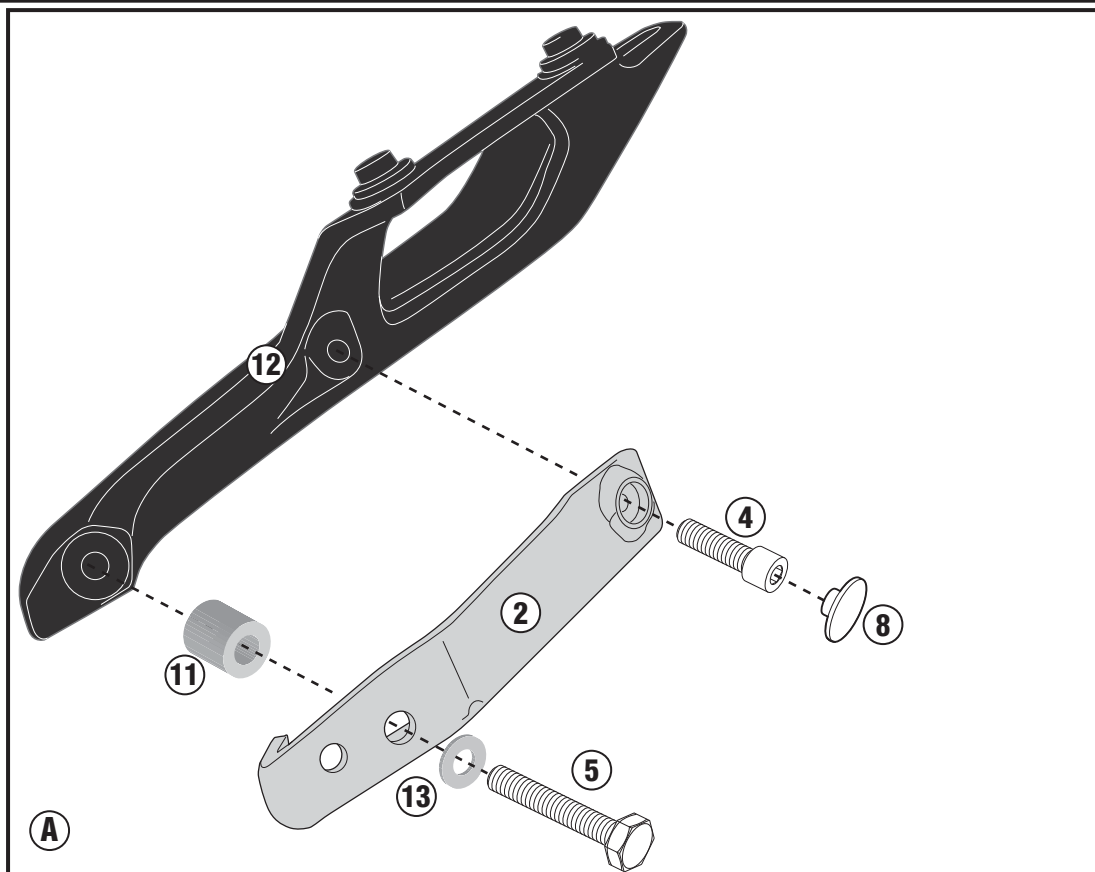

TB1140 - KTB1140

SCHIENALINO SPECIFICO - SPECIAL BACKREST - DOSSERET SPÉCIFIQUE - SPEZIFISCHE BEIFAHREER-RÜCKENLEHNE

RESPALDO ESPECÍFICO - APOIO ESPECÍFICO

HONDA

FORZA ABS 125

(2015)

TB1140 - KTB1140

SCHIENALINO SPECIFICO - SPECIAL BACKREST - DOSSERET SPÉCIFIQUE - SPEZIFISCHE BEIFAHRENER-RÜCKENLEHNE