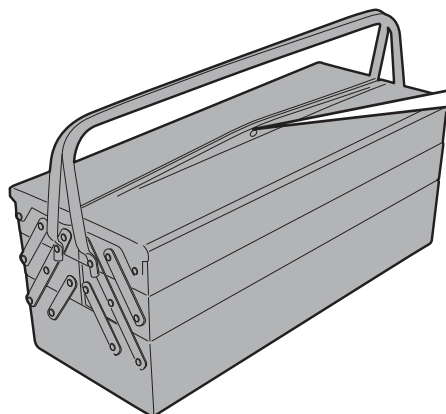

TB1140 - KTB1140

SCHIENALINO SPECIFICO - SPECIAL BACKREST - DOSSERET SPÉCIFIQUE - SPEZIFISCHE BEIFAHNER-RÜCKENLEHNE

RESPALDO ESPECÍFICO - APOIO ESPECÍFICO

HONDA

FORZA ABS 125

(2015)

N°	Descrizione	Caratteristiche	Codice	Quantità
1	Schienalino - Backrest - Dossieret Beifahrer-rückenlehne - Respaldo - Apoio	-	TB2013	1
2	Supporto - Support Support - Halterung Soporte - Apoio	-	GL2895	2 (Dx;Sx)
3	Supporto - Support Support - Halterung Soporte - Apoio	-	GL2894	1
4	Vite - Screw Vis - Schraube Tornillo - Parafuso	TCEI M10x30 Passo 1,25	1030TCEIS	2
5	Vite - Screw Vis - Schraube Tornillo - Parafuso	TES M10x50 passo 1,25	1050TES	2
6	Vite - Screw Vis - Schraube Tornillo - Parafuso	TECF M8x20	820TCEF	2
7	Vite - Screw Vis - Schraube Tornillo - Parafuso	TBEI M8x20	820TBEI	3
8	Coprivite - Screw Cap Cache Vis - Stopsschraube Tapa Tornillo	Ø12	Z817	2
9	Rondella - Washer Rondelle - Scheibe Arandela - Arruela	Ø8mm	814RON	3
10	Dado - Bolt - Ecrou Mutter - Tuerca - Porca	Dado Auto Bloccante Flangiato Ribassato M8	8DADIFN	5
11	Distanziale - Spacer Entretoise - Distanzstueck Distanciador - Espaçador	Ø16x17,5 Foro 12 mm	C16L17,5F12 FET	2
12	Componenti originali - Original parts Parties originales - Original bauteile Componentes originales	-	-	-
13	Rondella - Washer Rondelle - Scheibe Arandela - Arruela	-	10RON	2

TB1140 - KTB1140

SCHIENALINO SPECIFICO - SPECIAL BACKREST - DOSSERET SPÉCIFIQUE - SPEZIFISCHE BEIFAHREER-RÜCKENLEHNE

RESPALDO ESPECÍFICO - APOIO ESPECÍFICO

HONDA

FORZA ABS 125

(2015)

5mm - 6mm - 8mm

12mm - 13mm