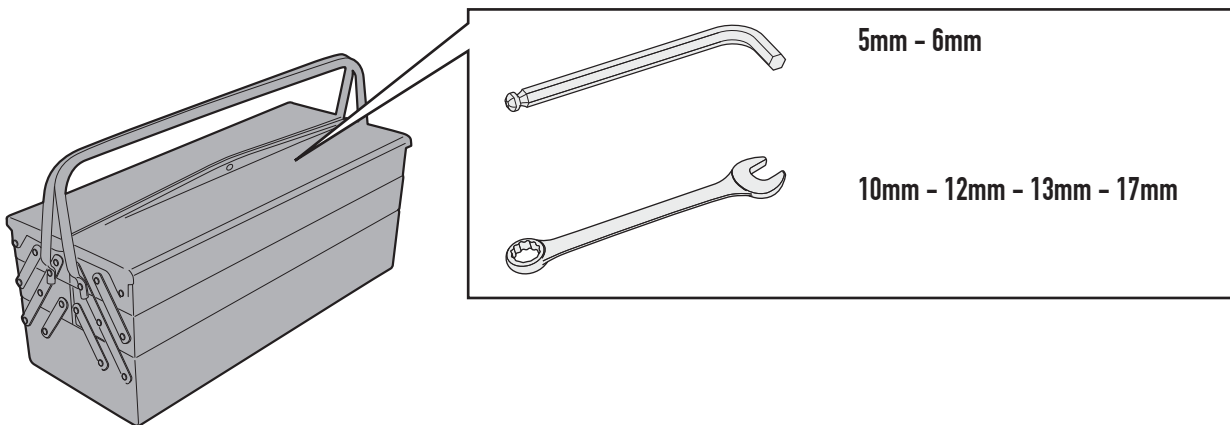

1137FZ - KZ1137

MONORACK SPECIFICO - SPECIFIC MONORACK - MONORACK SPECIFIQUE - SPEZIFISCHES MONORACK - MONORACK ESPECÍFICO - MONORACK ESPECÍFICA

HONDA CBR650F (2014) / CB650F (2014)

N°	Descrizione	Caratteristiche	Codice	Quantità
1	Supporto - Support Support - Halterung Soporte - Apoio	-	1137FZDXS 1137FZSXS	2 (Dx;Sx)
2	Supporto - Support Support - Halterung Soporte - Apoio	-	GL2750S	1
3	Vite - Screw Vis - Schraube Tornillo - Parafuso	TE M10x50 Passo 1,25	1050TES	2
4	Vite - Screw Vis - Schraube Tornillo - Parafuso	TECF M8x30	830TECF	4
5	Vite - Screw Vis - Schraube Tornillo - Parafuso	TCEI M8x25	825TCEI	2
6	Distanziale - Spacer Entretoise - Distanzstueck Distanciador - Espaçador	Ø18x20 Foro 14mm	C18L20F14FET	2
7	Distanziale - Spacer Entretoise - Distanzstueck Distanciador - Espaçador	Ø22x3 Foro 8,5mm	C22L3F8,5T	2
8	Dado - Bolt - Ecrou Mutter - Tuerca - Porca	Dado Auto Bloccante Flangiato M8	8DADIAFLN	2
9	Coprivite - Screw Cap Cache Vis - Stopsschraube Tapa Tornillo - Boné	-	Z801	2
10	Rondella - Washer Rondelle - Scheibe Arandela - Arruela	Ø 10mm	10RON	2
11	Componenti Originali - Original Parts Parties Originales - Original Bauteile Componentes Originales - Componentes Originais	-	-	-
12	Particolari Inclusi Nel Kit Viteria Della Piastra Components Included In The Fitting Kit Of The Plate Pièces Inclues Dans Le Kit De Vis De La Platine Die Einzelnen Teile Sind Bei Montagekit Der Platte Enthalten Despieces Incluidos En El Kit De Anclajes De La Parrilla Explodiu Incluído No Kit As Âncoras Da Grelha	-	-	-

1137FZ - KZ1137

MONORACK SPECIFICO - SPECIFIC MONORACK - MONORACK SPECIFIQUE - SPEZIFISCHES MONORACK - MONORACK ESPECÍFICO - MONORACK ESPECÍFICA

HONDA CBR650F (2014) / CB650F (2014)