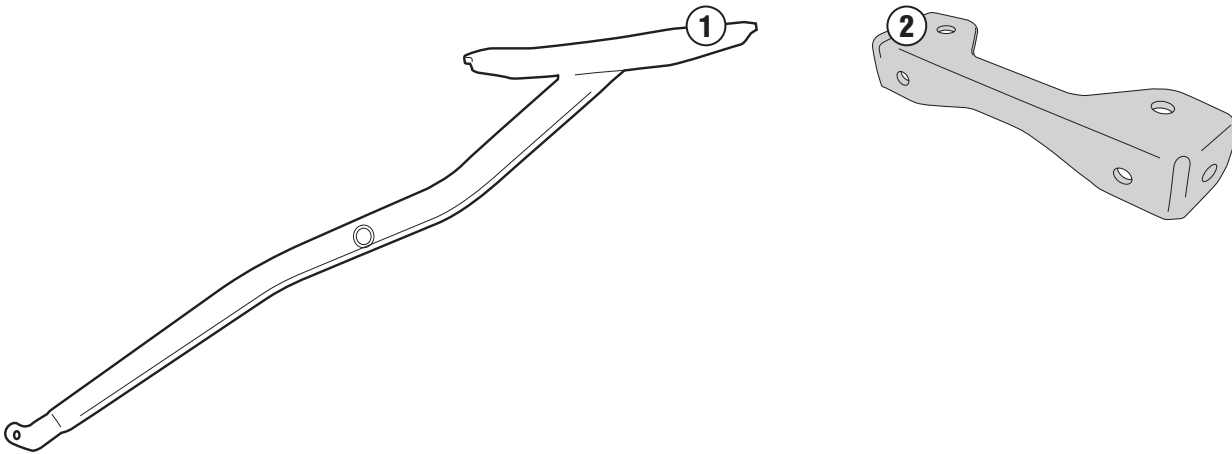

1137FZ - KZ1137

MONORACK SPECIFICO - SPECIFIC MONORACK - MONORACK SPECIFIQUE - SPEZIFISCHES MONORACK - MONORACK ESPECÍFICO - MONORACK ESPECÍFICA

HONDA CBR650F (2014) / CB650F (2014)

N°	Descrizione	Caratteristiche	Codice	Quantità
1	Supporto - Support Support - Halterung Soporte - Apoio	-	1137FZDXS 1137FZSXS	2 (Dx;Sx)
2	Supporto - Support Support - Halterung Soporte - Apoio	-	GL2750S	1
3	Vite - Screw Vis - Schraube Tornillo - Parafuso	TE M10x50 Passo 1,25	1050TES	2
4	Vite - Screw Vis - Schraube Tornillo - Parafuso	TECF M8x30	830TECF	4
5	Vite - Screw Vis - Schraube Tornillo - Parafuso	TCEI M8x25	825TCEI	2
6	Distanziale - Spacer Entretoise - Distanzstueck Distanciador - Espaçador	Ø18x20 Foro 14mm	C18L20F14FET	2
7	Distanziale - Spacer Entretoise - Distanzstueck Distanciador - Espaçador	Ø22x3 Foro 8,5mm	C22L3F8,5T	2
8	Dado - Bolt - Ecrou Mutter - Tuerca - Porca	Dado Auto Bloccante Flangiato M8	8DADIAFLN	2
9	Coprivite - Screw Cap Cache Vis - Stopsschraube Tapa Tornillo - Boné	-	Z801	2
10	Rondella - Washer Rondelle - Scheibe Arandela - Arruela	Ø 10mm	10RON	2
11	Componenti Originali - Original Parts Parties Originales - Original Bauteile Componentes Originales - Componentes Originais	-	-	-
12	Particolari Inclusi Nel Kit Viteria Della Piastra Components Included In The Fitting Kit Of The Plate Pièces Inclues Dans Le Kit De Vis De La Platine Die Einzelnen Teile Sind Bei Montagekit Der Platte Enthalten Despieces Incluidos En El Kit De Anclajes De La Parrilla Explodiu Incluído No Kit As Âncoras Da Grelha	-	-	-

1137FZ - KZ1137

MONORACK SPECIFICO - SPECIFIC MONORACK - MONORACK SPECIFIQUE - SPEZIFISCHES MONORACK - MONORACK ESPECÍFICO - MONORACK ESPECÍFICA

HONDA CBR650F (2014) / CB650F (2014)