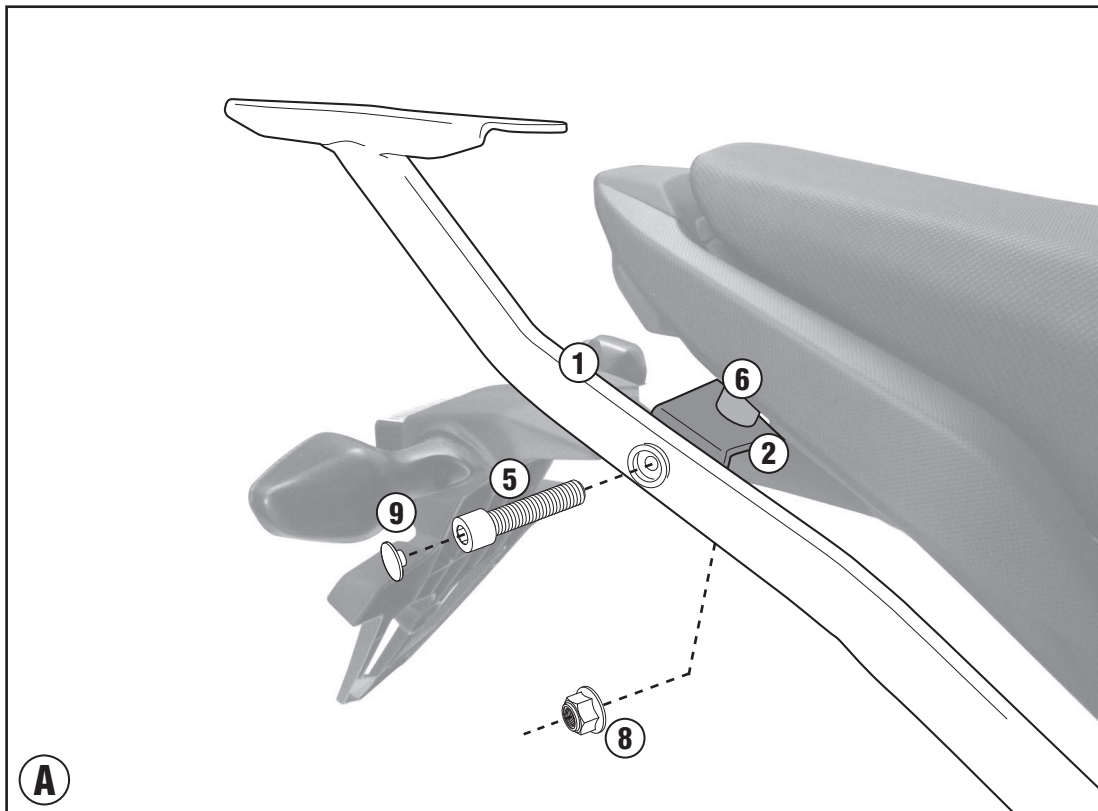

1137FZ - KZ1137

MONORACK SPECIFICO - SPECIFIC MONORACK - MONORACK SPECIFIQUE - SPEZIFISCHES MONORACK - MONORACK ESPECÍFICO - MONORACK ESPECÍFICA

HONDA   **CBR650F**   (2014) / **CB650F**   (2014)