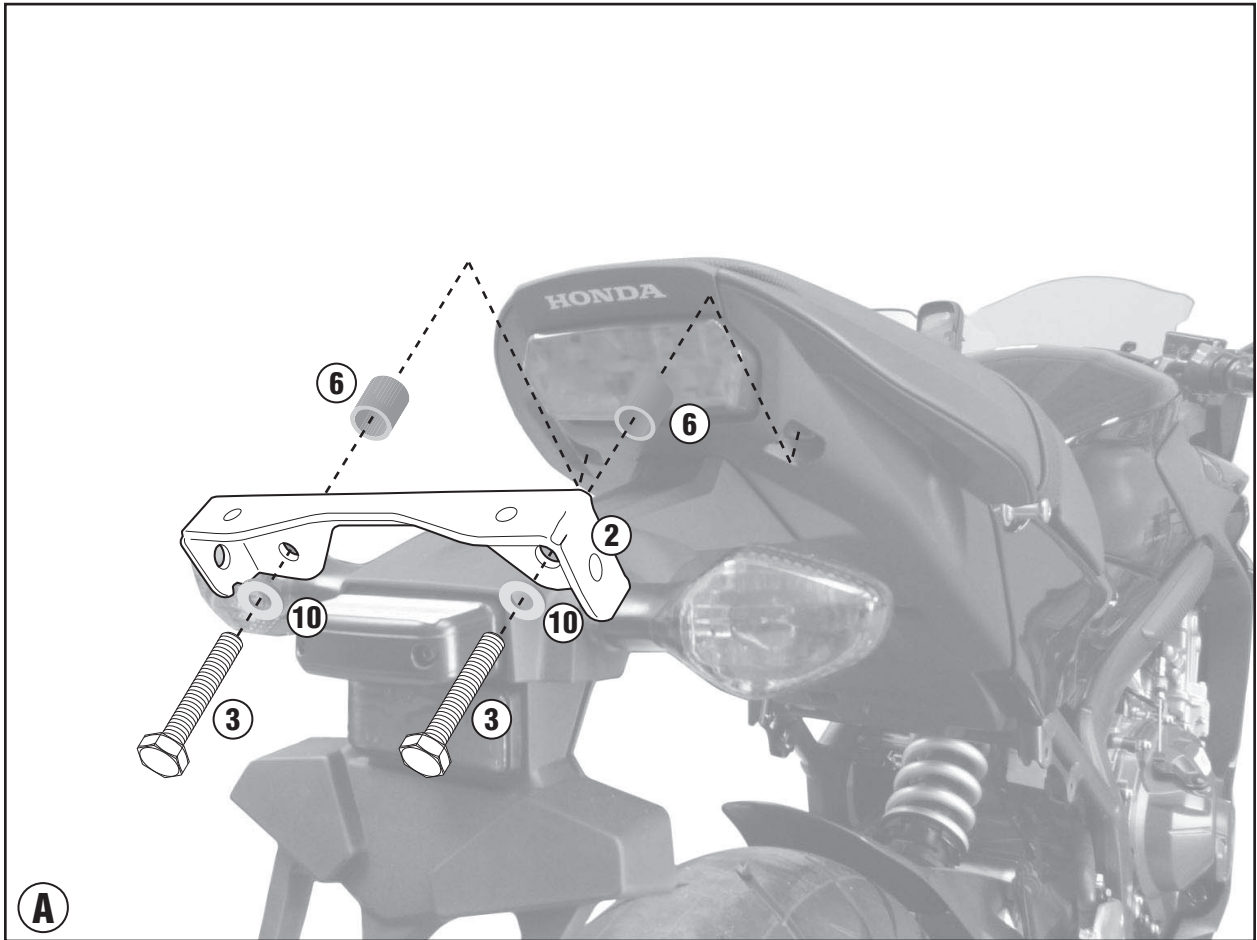

1137FZ - KZ1137

MONORACK SPECIFICO - SPECIFIC MONORACK - MONORACK SPECIFIQUE - SPEZIFISCHES MONORACK - MONORACK ESPECÍFICO - MONORACK ESPECÍFICA

HONDA   **CBR650F**   (2014) / **CB650F**   (2014)