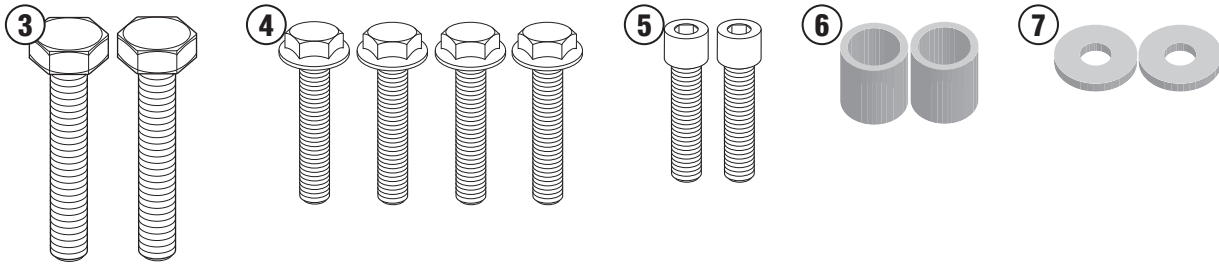

1137FZ - KZ1137

MONORACK SPECIFICO - SPECIFIC MONORACK - MONORACK SPECIFIQUE - SPEZIFISCHES MONORACK - MONORACK ESPECÍFICO - MONORACK ESPECÍFICA

HONDA CBR650F (2014) / CB650F (2014)

N°	Descrizione	Caratteristiche	Codice	Quantità
1	Supporto - Support Support - Halterung Soporte - Apoio	-	1137FZDXS 1137FZSXS	2 (Dx;Sx)
2	Supporto - Support Support - Halterung Soporte - Apoio	-	GL2750S	1
3	Vite - Screw Vis - Schraube Tornillo - Parafuso	TE M10x50 Passo 1,25	1050TES	2
4	Vite - Screw Vis - Schraube Tornillo - Parafuso	TECF M8x30	830TECF	4
5	Vite - Screw Vis - Schraube Tornillo - Parafuso	TCEI M8x25	825TCEI	2
6	Distanziale - Spacer Entretoise - Distanzstueck Distanciador - Espaçador	Ø18x20 Foro 14mm	C18L20F14FET	2
7	Distanziale - Spacer Entretoise - Distanzstueck Distanciador - Espaçador	Ø22x3 Foro 8,5mm	C22L3F8,5T	2
8	Dado - Bolt - Ecrou Mutter - Tuerca - Porca	Dado Auto Bloccante Flangiato M8	8DADIAFLN	2
9	Coprivite - Screw Cap Cache Vis - Stopsschraube Tapa Tornillo - Boné	-	Z801	2
10	Rondella - Washer Rondelle - Scheibe Arandela - Arruela	Ø 10mm	10RON	2
11	Componenti Originali - Original Parts Parties Originales - Original Bauteile Componentes Originales - Componentes Originais	-	-	-
12	Particolari Inclusi Nel Kit Viteria Della Piastra Components Included In The Fitting Kit Of The Plate Pièces Inclues Dans Le Kit De Vis De La Platine Die Einzelnen Teile Sind Bei Montagekit Der Platte Enthalten Despieces Incluidos En El Kit De Anclajes De La Parrilla Explodiu Incluído No Kit As Âncoras Da Grelha	-	-	-

1137FZ - KZ1137

MONORACK SPECIFICO - SPECIFIC MONORACK - MONORACK SPECIFIQUE - SPEZIFISCHES MONORACK - MONORACK ESPECÍFICO - MONORACK ESPECÍFICA

HONDA CBR650F (2014) / CB650F (2014)