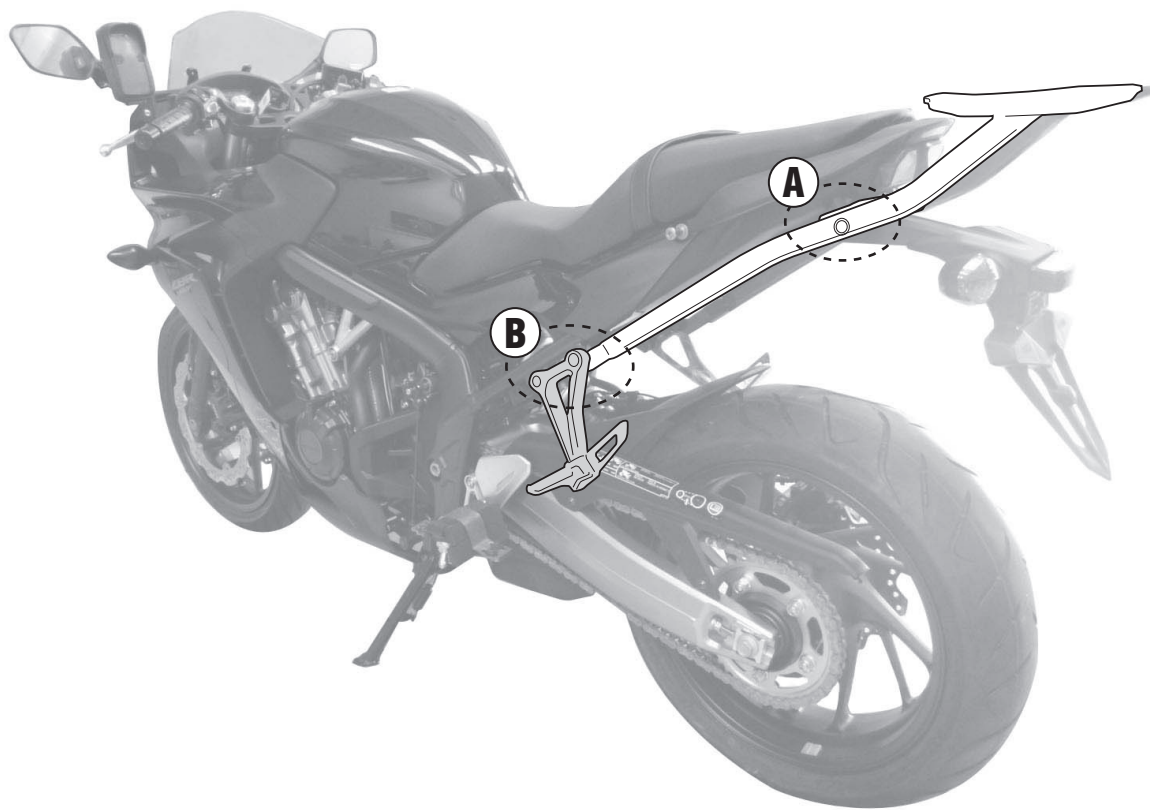

1137FZ - KZ1137

MONORACK SPECIFICO - SPECIFIC MONORACK - MONORACK SPECIFIQUE - SPEZIFISCHES MONORACK - MONORACK ESPECÍFICO - MONORACK ESPECÍFICA

HONDA CBR650F (2014) / CB650F (2014)