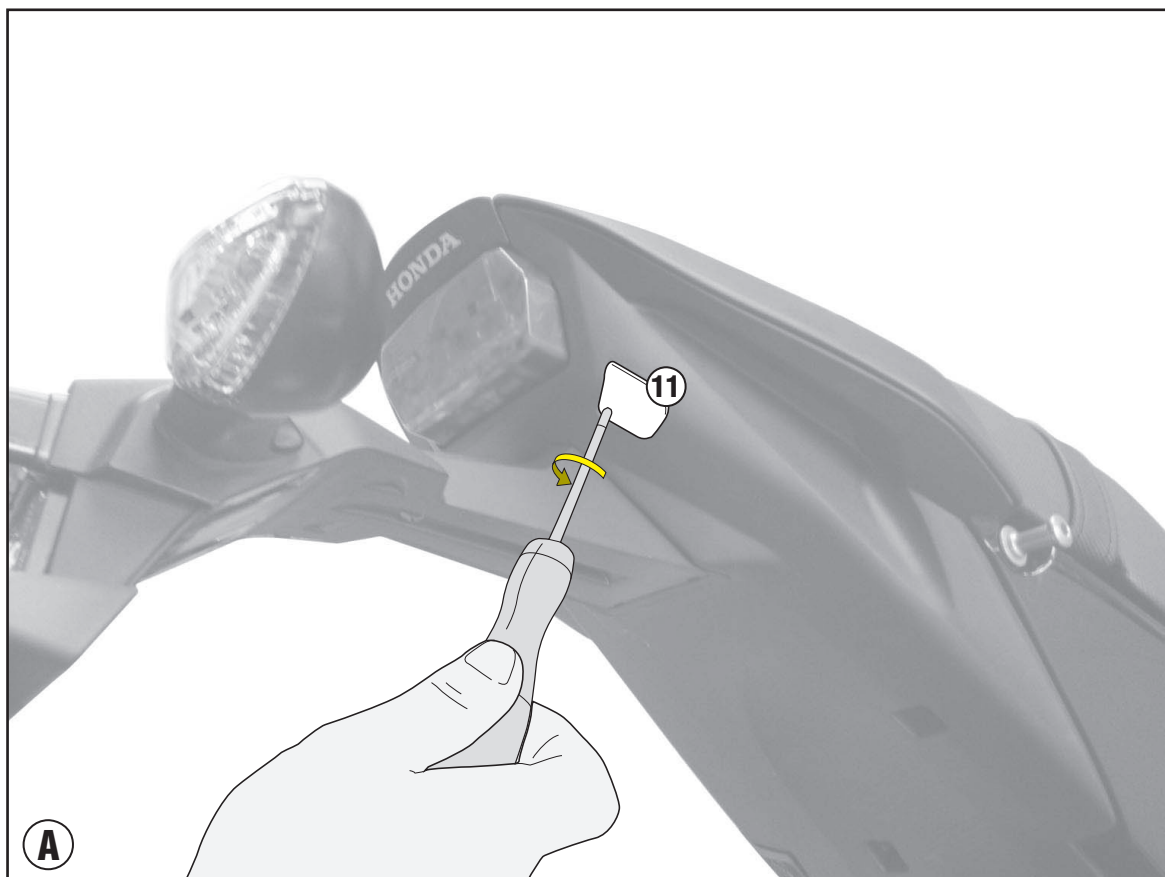

1137FZ - KZ1137

MONORACK SPECIFICO - SPECIFIC MONORACK - MONORACK SPECIFIQUE - SPEZIFISCHES MONORACK - MONORACK ESPECÍFICO - MONORACK ESPECÍFICA

HONDA CBR650F (2014) / CB650F (2014)