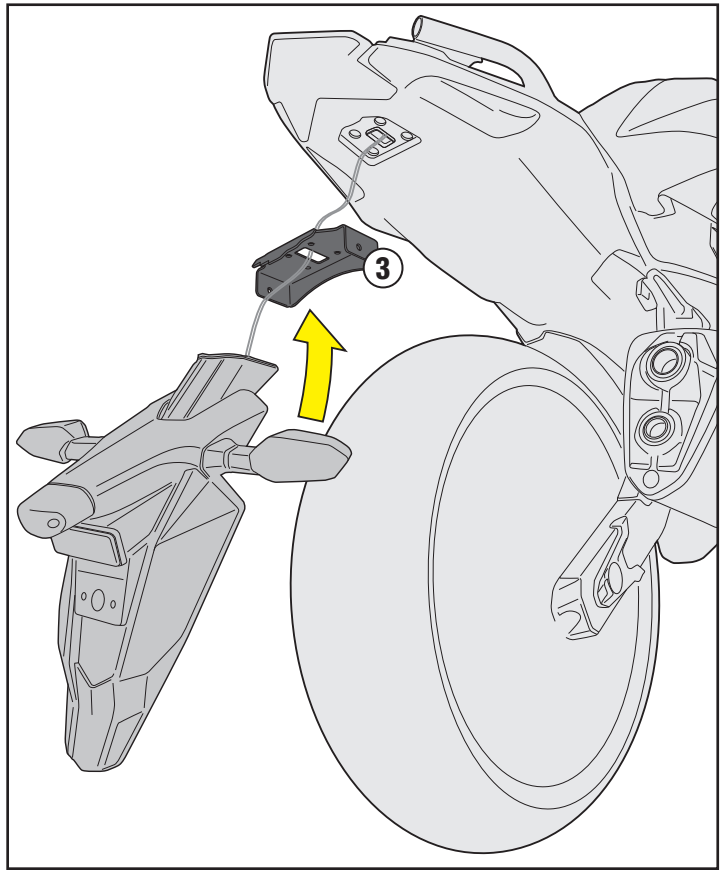

4116FZ - KZ4116

PORTAPACCO SPECIFICO - SPECIFIC HOLDER - PORTE-PAQUET SPÉCIFIQUE - SPEZIFISCHER TRÄGER - PORTA-EQUIPAJE ESPECÍFICO

KAWASAKI Z300 (2015)