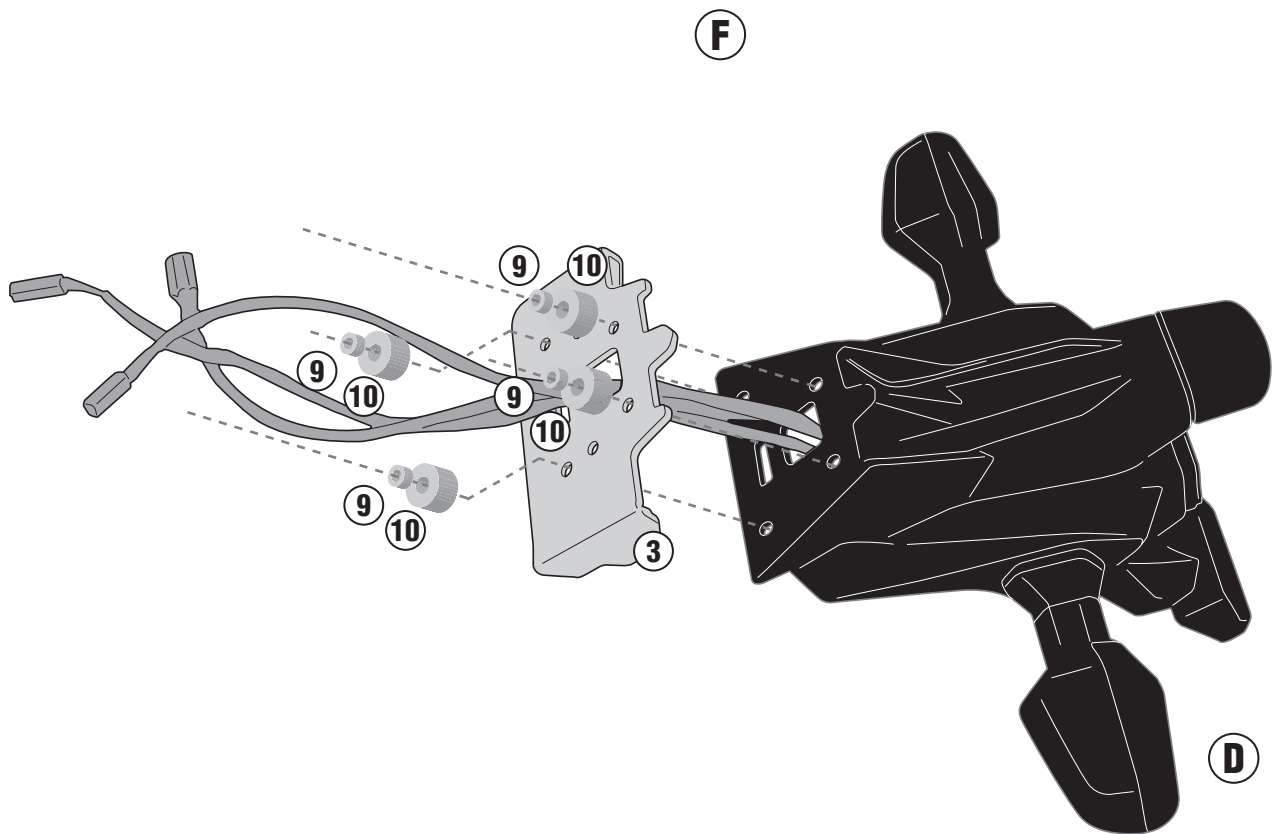

4116FZ - KZ4116

PORTAPACCO SPECIFICO - SPECIFIC HOLDER - PORTE-PAQUET SPÉCIFIQUE - SPEZIFISCHER TRÄGER - PORTA-EQUIPAJE ESPECÍFICO

KAWASAKI Z300 (2015)