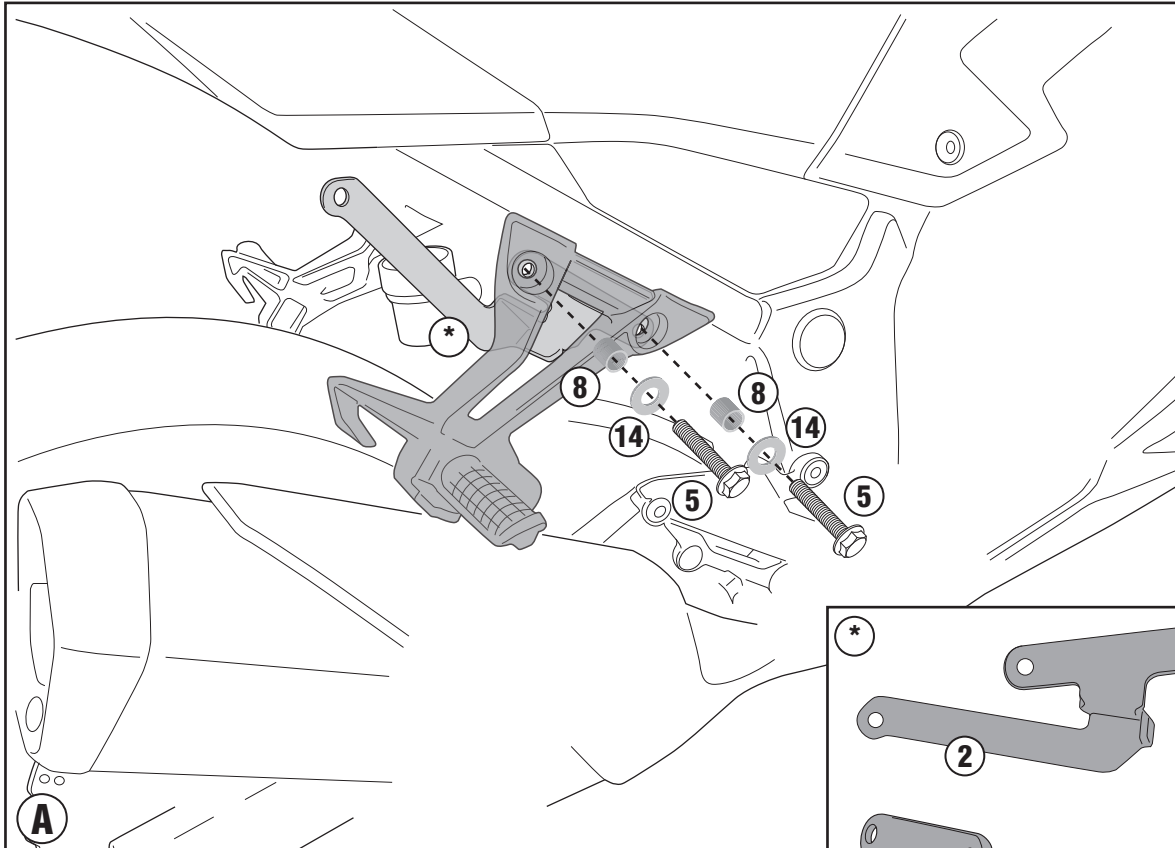

4116FZ - KZ4116

PORTAPACCO SPECIFICO - SPECIFIC HOLDER - PORTE-PAQUET SPÉCIFIQUE - SPEZIFISCHER TRÄGER - PORTA-EQUIPAJE ESPECÍFICO

KAWASAKI Z300 (2015)