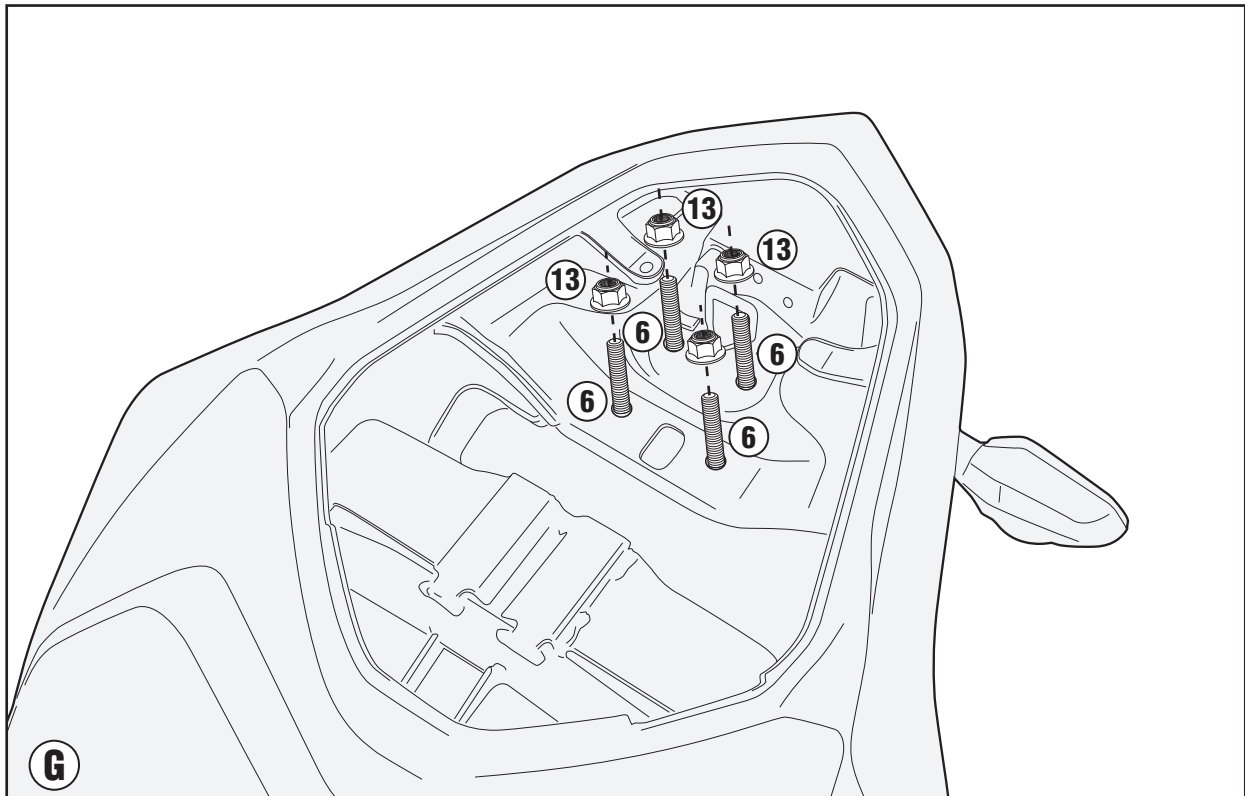

4116FZ - KZ4116

PORTAPACCO SPECIFICO - SPECIFIC HOLDER - PORTE-PAQUET SPÉCIFIQUE - SPEZIFISCHER TRÄGER - PORTA-EQUIPAJE ESPECÍFICO

KAWASAKI Z300 (2015)