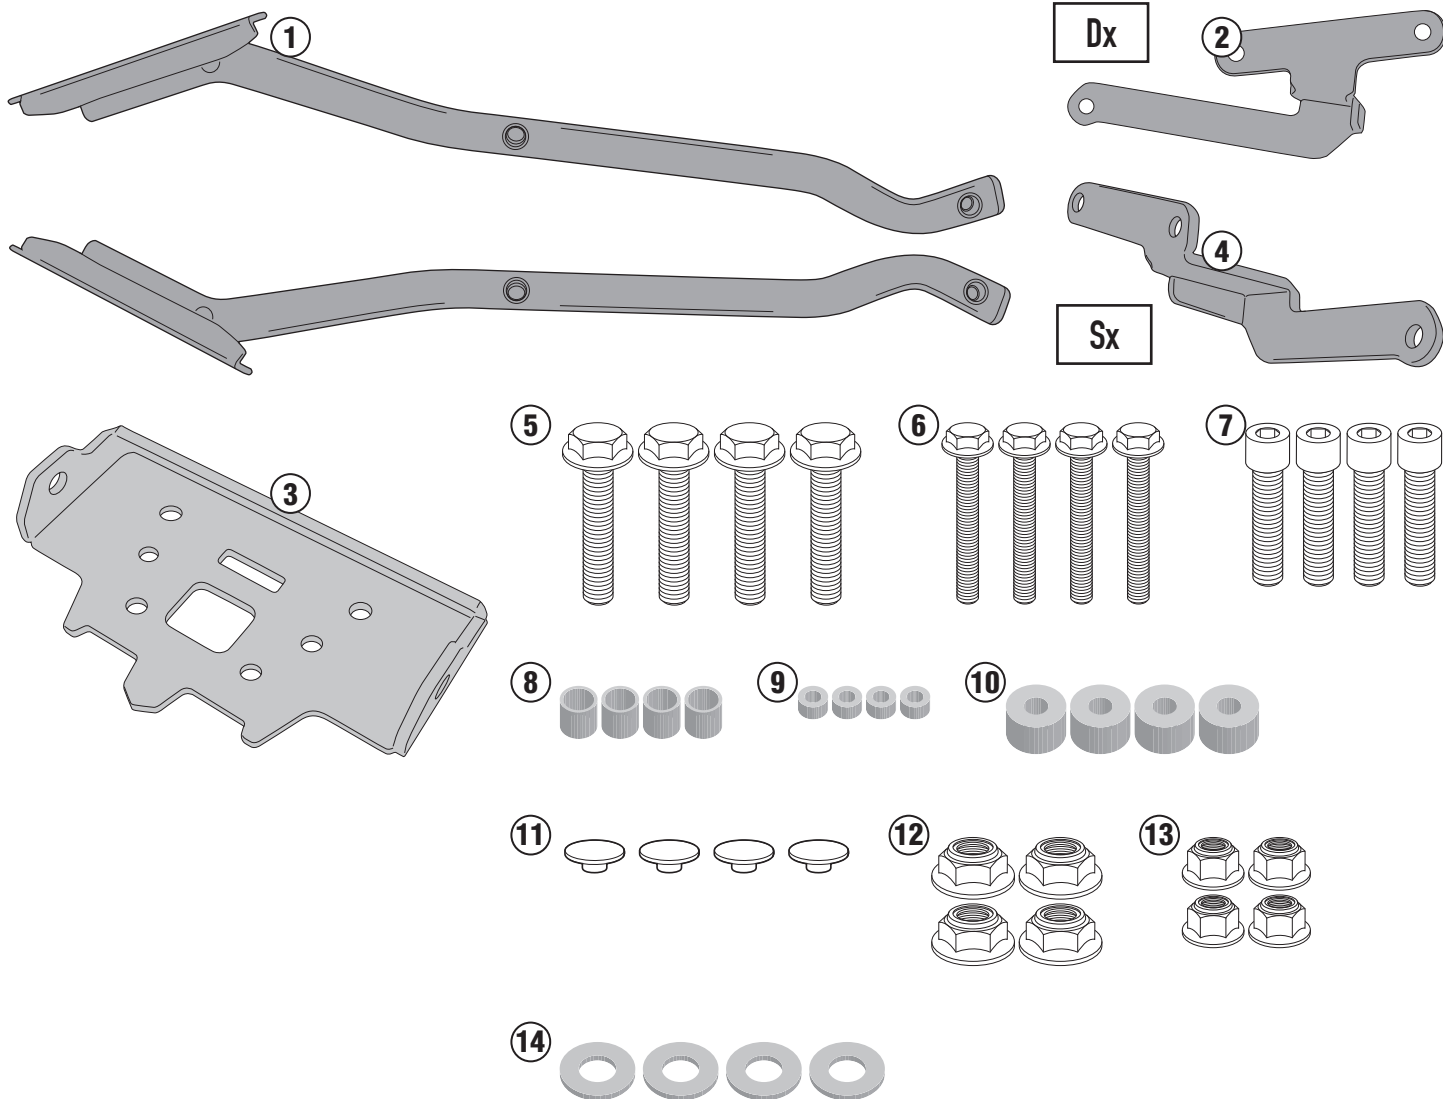

4116FZ - KZ4116

PORTAPACCO SPECIFICO - SPECIFIC HOLDER - PORTE-PAQUET SPÉCIFIQUE - SPEZIFISCHER TRÄGER - PORTA-EQUIPAJE ESPECÍFICO

KAWASAKI Z300 (2015)

N°	Descrizione	Caratteristiche	Codice	Quantità
1	Supporto - Support Support - Halterung Soporte - Apoio	-	4116FZ	2(Dx;Sx)
2	Supporto - Support Support - Halterung Soporte - Apoio	-	GL2946S	1
3	Supporto - Support Support - Halterung Soporte - Apoio	-	GL2945S	1
4	Supporto - Support Support - Halterung Soporte - Apoio	-	GL2947S	1
5	Vite - Screw Vis - Schraube Tornillo - Parafuso	TECF M8x30	830TECF	4
6	Vite - Screw Vis - Schraube Tornillo - Parafuso	TECF M6x40	640TECF	4
7	Vite - Screw Vis - Schraube Tornillo - Parafuso	TCEI M8x25	825TCEI	4
8	Distanziale - Spacer Entretoise - Distanzstueck Distanciador - Espaçador	Ø10x9,8 Foro 8,2mm	C10L9,8F8,2T	4
9	Distanziale - Spacer Entretoise - Distanzstueck Distanciador - Espaçador	Ø8x4,5 Foro 6,2mm	C8L4,5F6,2T	4
10	Distanziale - Spacer Entretoise - Distanzstueck Distanciador - Espaçador	Ø16x10 Foro 6,5mm	C16L10F6,5T	4
11	Coprivite - Screw Cap - Cache Vis Stopsschraube - Tapa Tornillo	-	Z801	4
12	Dado - Bolt - Ecrou Mutter - Tuerca - Porca	Auto Bloccante Flangiato Ribassato M8	8DADIFN	4
13	Dado - Bolt - Ecrou Mutter - Tuerca - Porca	Auto Bloccante Flangiato M6	6DADIAFLN	4
14	Rondella - Washer Rondelle - Scheibe Arandela - Arruela	Ø10	10RON	4
15	Particolari Inclusi Nel Kit Viteria Della Piastra Components Included In The Fitting Kit Of The Plate Pièces Incluses Dans Le Kit De Vis De La Platine Die Einzelnen Teile Sind Bei Montagekit Der Platte Enthalten Despieces Incluidos En El Kit De Anclajes De La Parrilla Explodiu incluído no Kit as âncoras da grelha	-	-	-
16	Componenti Originali - Original Parts Parties Originales - Original Bauteile Componentes Originales	-	-	-

4116FZ - KZ4116

PORTAPACCO SPECIFICO - SPECIFIC HOLDER - PORTE-PAQUET SPÉCIFIQUE - SPEZIFISCHER TRÄGER - PORTA-EQUIPAJE ESPECÍFICO

KAWASAKI Z300 (2015)