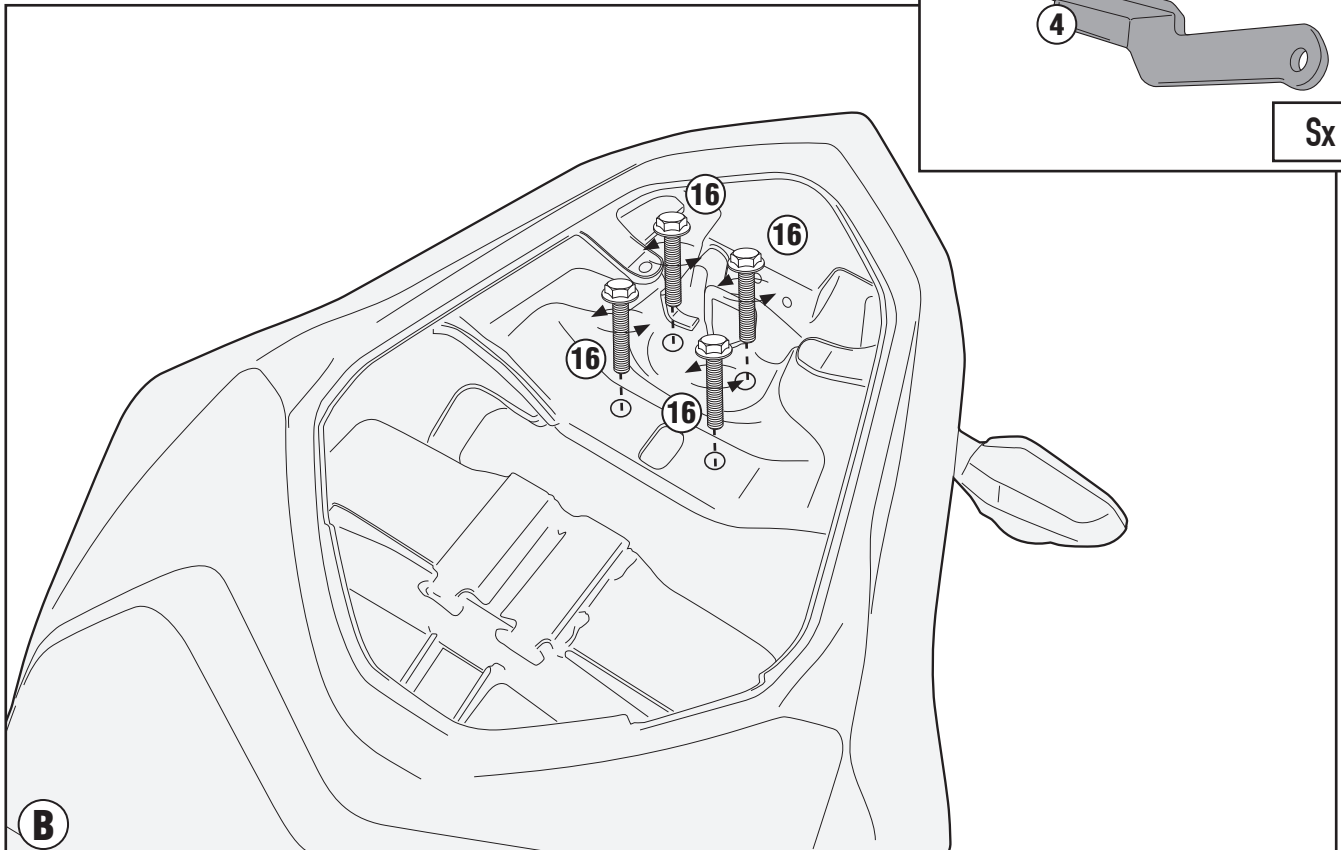

4116FZ - KZ4116

PORTAPACCO SPECIFICO - SPECIFIC HOLDER - PORTE-PAQUET SPÉCIFIQUE - SPEZIFISCHER TRÄGER - PORTA-EQUIPAJE ESPECÍFICO

KAWASAKI Z300 (2015)