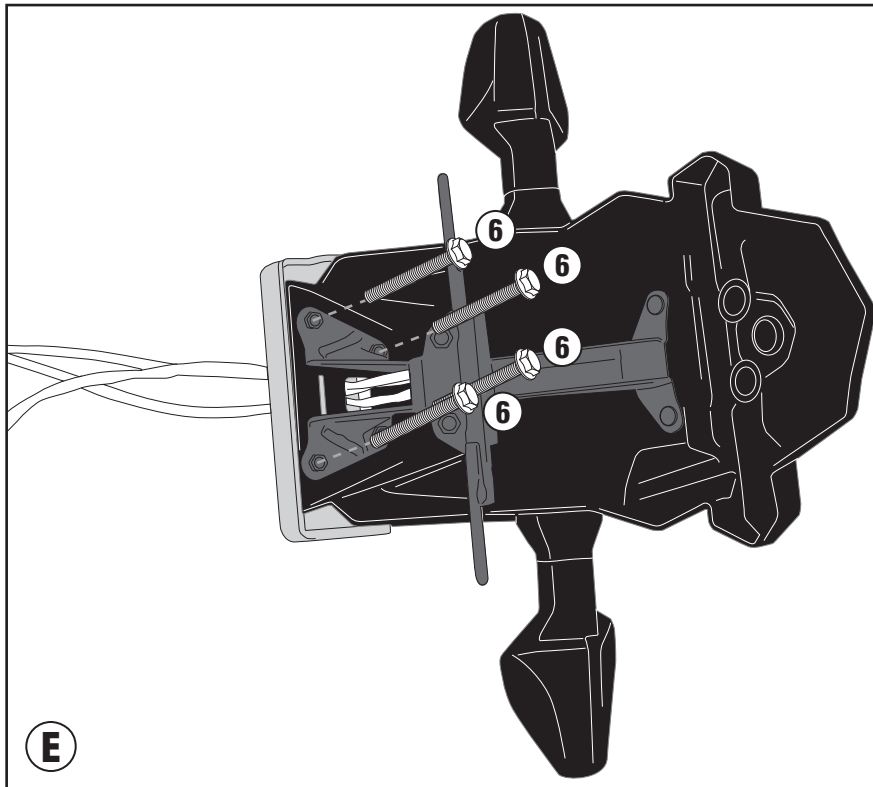

4116FZ - KZ4116

PORTAPACCO SPECIFICO - SPECIFIC HOLDER - PORTE-PAQUET SPÉCIFIQUE - SPEZIFISCHER TRÄGER - PORTA-EQUIPAJE ESPECÍFICO

KAWASAKI Z300 (2015)