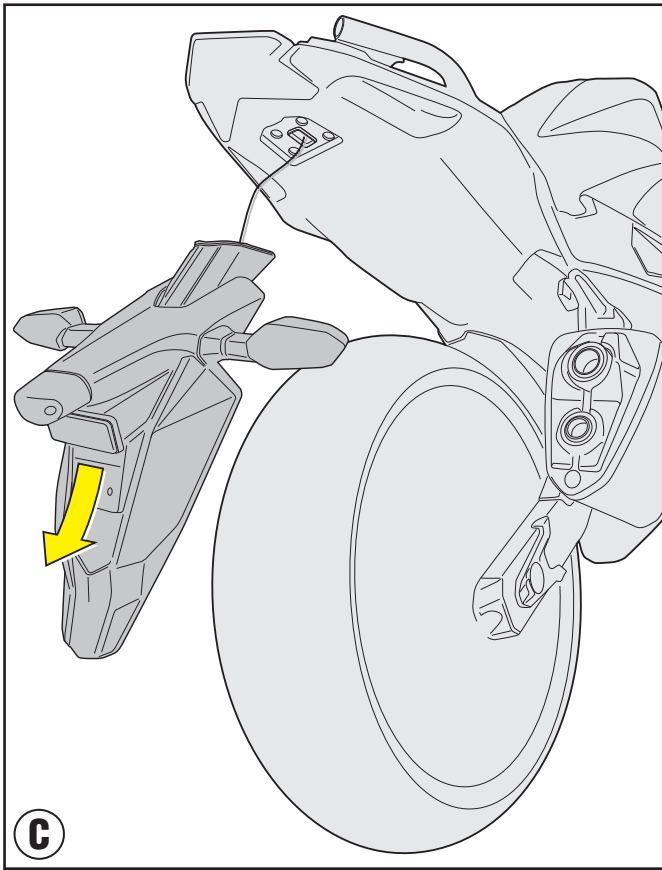

4116FZ - KZ4116

PORTAPACCO SPECIFICO - SPECIFIC HOLDER - PORTE-PAQUET SPÉCIFIQUE - SPEZIFISCHER TRÄGER - PORTA-EQUIPAJE ESPECÍFICO

KAWASAKI Z300 (2015)