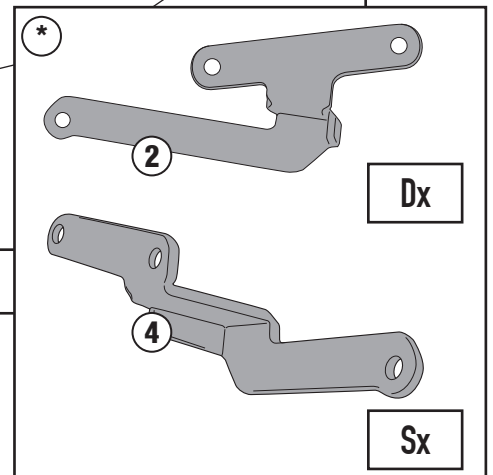

4116FZ - KZ4116

PORTAPACCO SPECIFICO - SPECIFIC HOLDER - PORTE-PAQUET SPÉCIFIQUE - SPEZIFISCHER TRÄGER - PORTA-EQUIPAJE ESPECÍFICO

KAWASAKI Z300 (2015)