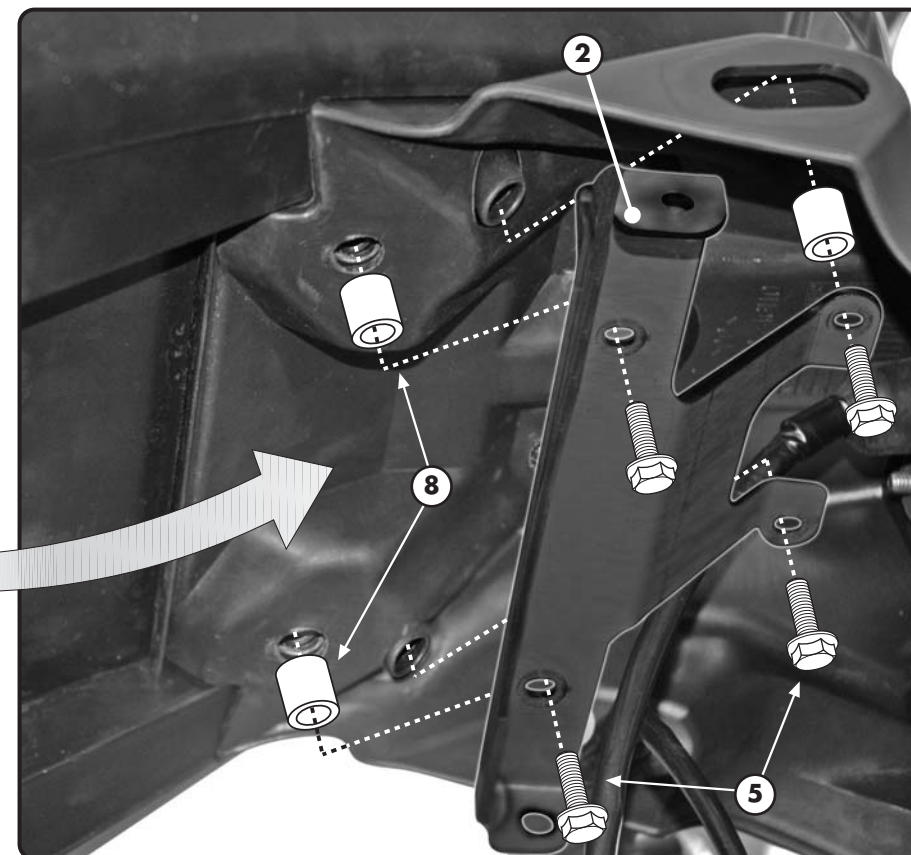

MONORACK SPECIFICO - SPECIFIC MONORACK
MONORACK SPECIFIQUE - SPEZIFISCHES MONORACK - MONORACK ESPECÍFICO

SUZUKI BANDIT 2009

650cc

ISTRUZIONI DI MONTAGGIO - MOUNTING INSTRUCTIONS
INSTRUCTIONS DE MONTAGE - BAUANLEITUNG - INSTRUCCIONES DE MONTAJE

1

SUPPORTO
SUPPORT
SUPPORT
HALTERUNG
SOPORTE

Q.TY n.2(Dx-Sx)

2

SUPPORTO
SUPPORT
SUPPORT
HALTERUNG
SOPORTE

Q.TY n.1

3

VITE TCEI M8x25mm
SCREW
VIS
SCHRAUBE
TORNILLO

Q.TY n.2

4

VITE TCEI M8x40mm
SCREW
VIS
SCHRAUBE
TORNILLO

Q.TY n.2

5

VITE TEF M6x20mm
SCREW
VIS
SCHRAUBE
TORNILLO

Q.TY n.4

6

DADO A.B. M8
FLANGIATO
BOLT M8
ECROU M8
MUTTER M8
TUERCA M8

Q.TY n.4

7

RONDELLA Ø8x14mm
WASHER Ø8x14mm
RONDELLE Ø8x14mm
SCHEIBE Ø8x14mm
ARANDELA Ø8x14mm

Q.TY n.2

8

DISTANZIALE Ø10x7mm
Foro Ø6,5mm, V140
SPACER
ENTRETOISE
Distanzstück
DISTANCIADOR

Q.TY n.4

9

COPRIVITE Ø8mm
Z801
SCREW CAP
CACHE VIS
STOPPSCHRAUBE
TAPA TORNILLO

Q.TY n.4

10

**PARTICOLARI INCLUSI NEL
KIT VITERIA DELLA PIASTRA**
COMPONENTS INCLUDED IN
THE FITTING KIT OF THE PLATE
PIÈCES INCLUES DANS LE KIT
DE VIS DE LA PLATINE
DIE EINZELNEN TEILE SIND BEI
MONTAGEKIT DER PLATTE
ENTHALTEN
DESPIECES INCLUIDOS EN EL
KIT DE ANCLAJES DE LA
PARRILLA

Q.TY n.-

A

B

C