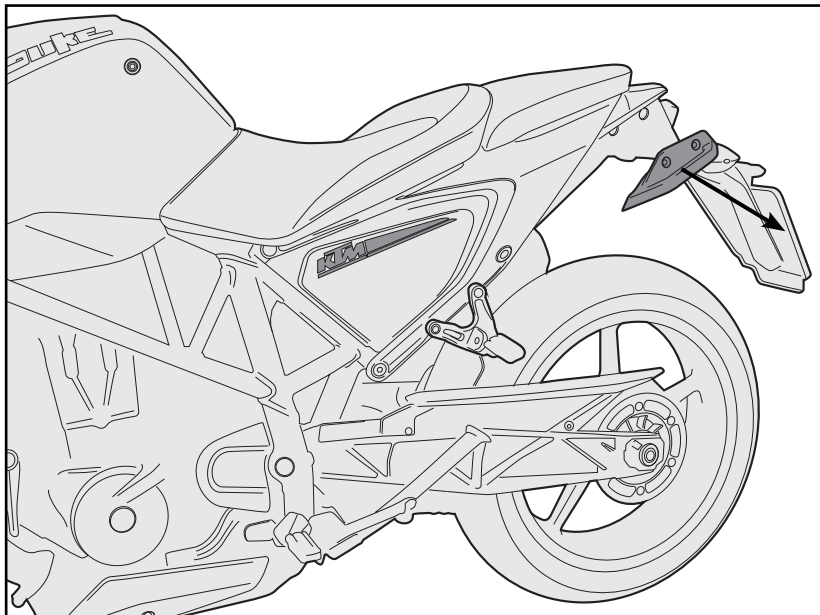

7702FZ - KZ7702

MONORACK SPECIFICO - SPECIFIC MONORACK - MONORACK SPECIFIQUE - SPEZIFISCHES MONORACK - MONORACK ESPECÍFICO

KTM DUKE 690 (2012)

N°	Descrizione	Caratteristiche	Codice	Quantità	
1	Supporto - Blinker Support Support - Halter - Soporte	-	-	2 (Dx;Sx)	
2	Vite - Screw Vis - Schraube Tornillo	TCEI M8x70		4	
3	Distanziale - Spacer Entretoise - Distanzstueck Distanciador	Ø18x40 foro 8.5mm	C18L40F8T	4	
4	Distanziale - Spacer Entretoise - Distanzstueck Distanciador	Ø16x3 foro 8.5mm	V089	2	
5	Coprivite - Screw Cap Cache Vis - Stopsschraube Tapa Tornillo		Z801	4	
6	Componenti Originali Original Parts Parties Originales Original Bauteile Componentes Originales				

7702FZ - KZ7702

MONORACK SPECIFICO - SPECIFIC MONORACK - MONORACK SPECIFIQUE - SPEZIFISCHES MONORACK - MONORACK ESPECÍFICO

KTM DUKE 690 (2012)

TOGLIERE
REMOVE
ENLEVER
ENTFERNEN
QUITAR

ISTRUZIONI DI MONTAGGIO - MOUNTING INSTRUCTIONS
INSTRUCTIONS DE MONTAGE - BAUANLEITUNG - INSTRUCCIONES
DE MONTAJE