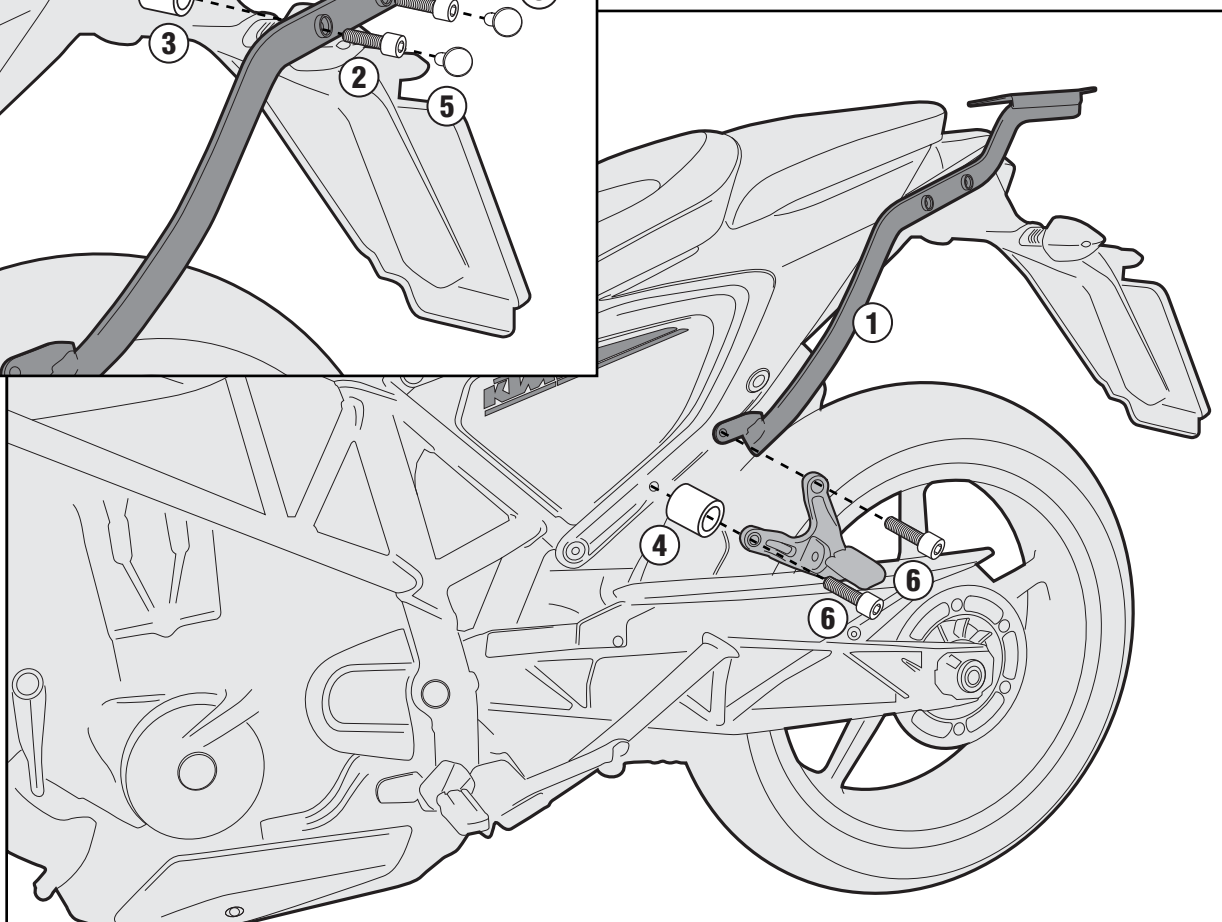

7702FZ - KZ7702

MONORACK SPECIFICO - SPECIFIC MONORACK - MONORACK SPECIFIQUE - SPEZIFISCHES MONORACK - MONORACK ESPECÍFICO

KTM DUKE 690 (2012)

N°	Descrizione	Caratteristiche	Codice	Quantità	
1	Supporto - Blinker Support Support - Halter - Soporte	-	-	2 (Dx;Sx)	
2	Vite - Screw Vis - Schraube Tornillo	TCEI M8x70		4	
3	Distanziale - Spacer Entretoise - Distanzstueck Distanciador	Ø18x40 foro 8.5mm	C18L40F8T	4	
4	Distanziale - Spacer Entretoise - Distanzstueck Distanciador	Ø16x3 foro 8.5mm	V089	2	
5	Coprivite - Screw Cap Cache Vis - Stopsschraube Tapa Tornillo		Z801	4	
6	Componenti Originali Original Parts Parties Originales Original Bauteile Componentes Originales				

7702FZ - KZ7702

MONORACK SPECIFICO - SPECIFIC MONORACK - MONORACK SPECIFIQUE - SPEZIFISCHES MONORACK - MONORACK ESPECÍFICO

KTM DUKE 690 (2012)

TOGLIERE
REMOVE
ENLEVER
ENTFERNEN
QUITAR

ISTRUZIONI DI MONTAGGIO - MOUNTING INSTRUCTIONS
INSTRUCTIONS DE MONTAGE - BAUANLEITUNG - INSTRUCCIONES
DE MONTAJE