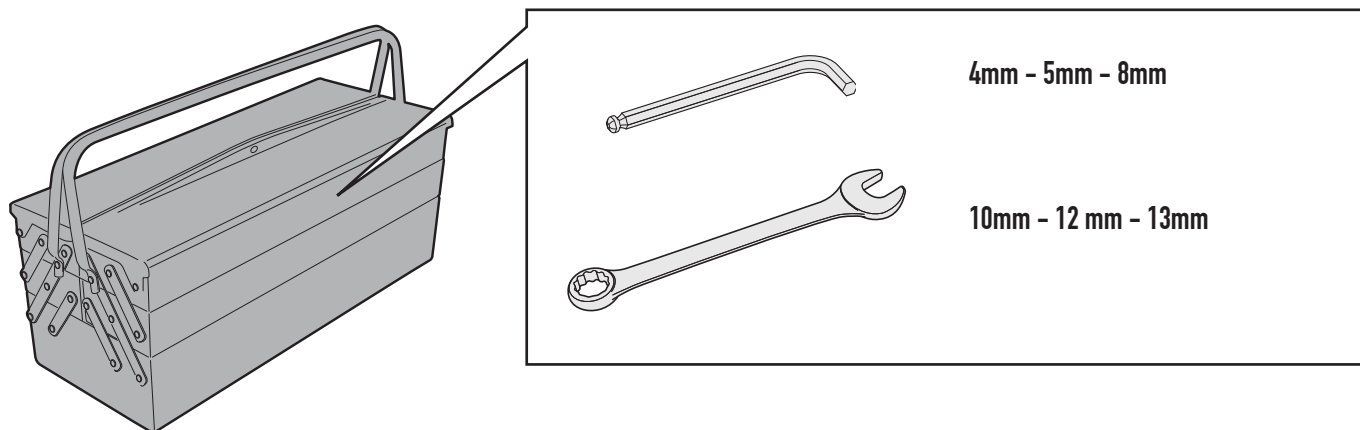

RP7407 - RP7407

PARACOPPA - OIL CARTER PROTECTOR - SABOT MOTEUR - SPEZIFISCHER MOTORSCHUTZ - CUBRE CARTER - CARTER COBRE

DUCATI SCRAMBLER 800 (2015)

N°	Descrizione	Caratteristiche	Codice	Quantità
15	Rondella - Washer Rondelle - Scheibe Arandela	INOX	805RONX	4
16	Rondella - Washer Rondelle - Scheibe Arandela	Ø6	6RON	1
17	Rondella - Washer Rondelle - Scheibe Arandela	Rondella in Nylon	Z1979	4
18	Rondella - Washer Rondelle - Scheibe Arandela	-	101RON	1
19	Dado - Bolt - Ecrou Mutter - Tuerca - Porca	Auto Bloccante Flangiato M8	8DADIAFLN	4
20	Dado - Bolt - Ecrou Mutter - Tuerca - Porca	Auto Bloccante Flangiato M6	6DADIAFLN	1
21	Vite - Screw Vis - Schraube Tornillo - Parafuso	TECF M8x30	830TECF	2
22	Dado - Bolt - Ecrou Mutter - Tuerca - Porca	Autobloccante flangiato M6	6DADIABFN	2
23	Vite - Screw Vis - Schraube Tornillo - Parafuso	TBEI M8x60	860TBEI	2