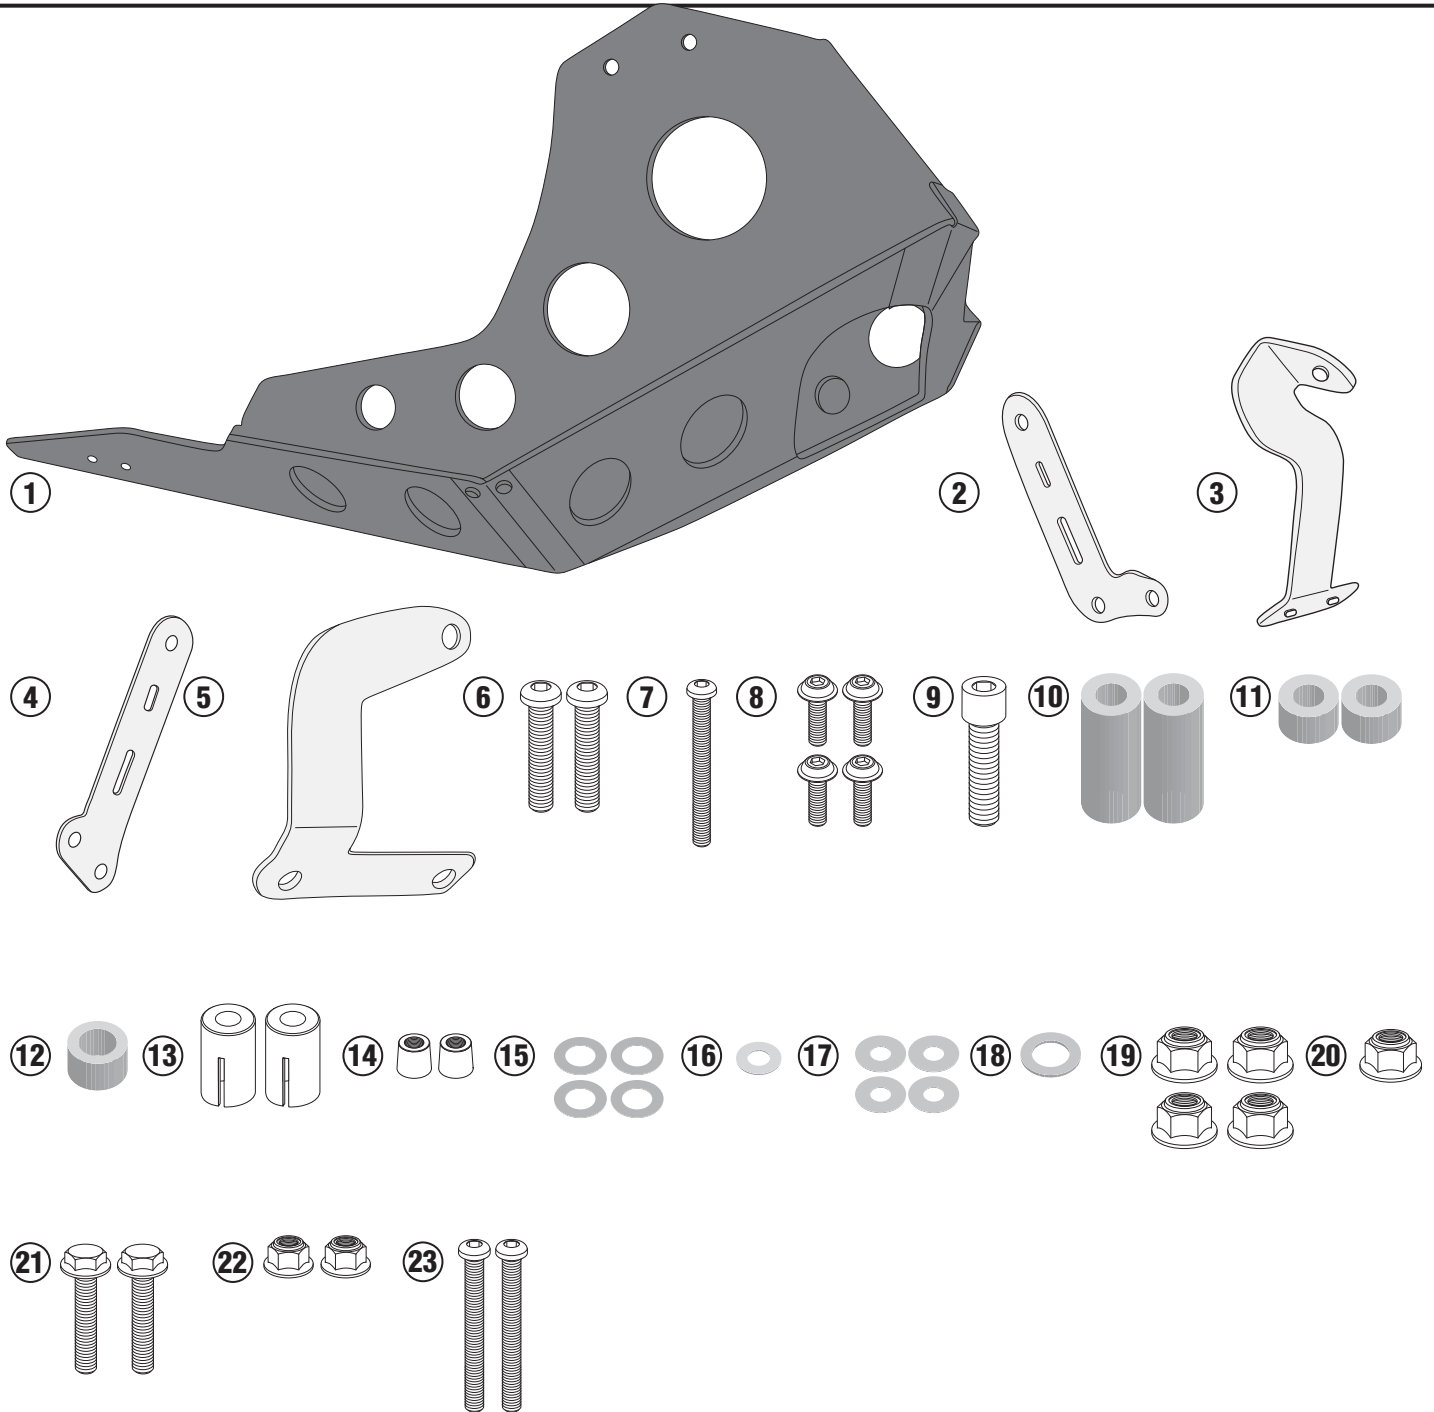

RP7407 - RP7407

PARACOPPA - OIL CARTER PROTECTOR - SABOT MOTEUR - SPEZIFISCHER MOTORSCHUTZ - CUBRE CARTER - CARTER COBRE

DUCATI SCRAMBLER 800 (2015)