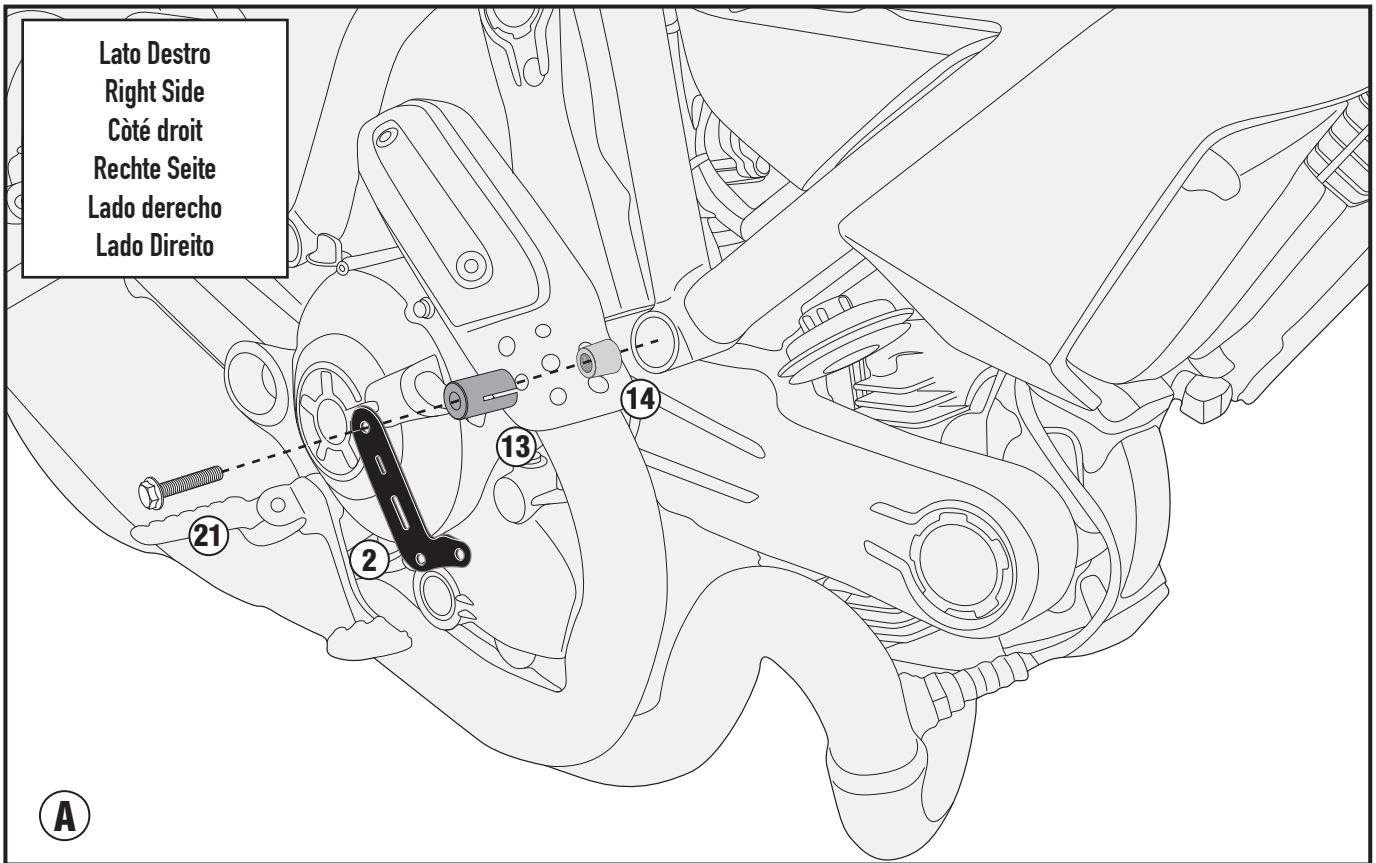

RP7407 - RP7407

PARACOPPA - OIL CARTER PROTECTOR - SABOT MOTEUR - SPEZIFISCHER MOTORSCHUTZ - CUBRE CARTER - CARTER COBRE

DUCATI SCRAMBLER 800 (2015)