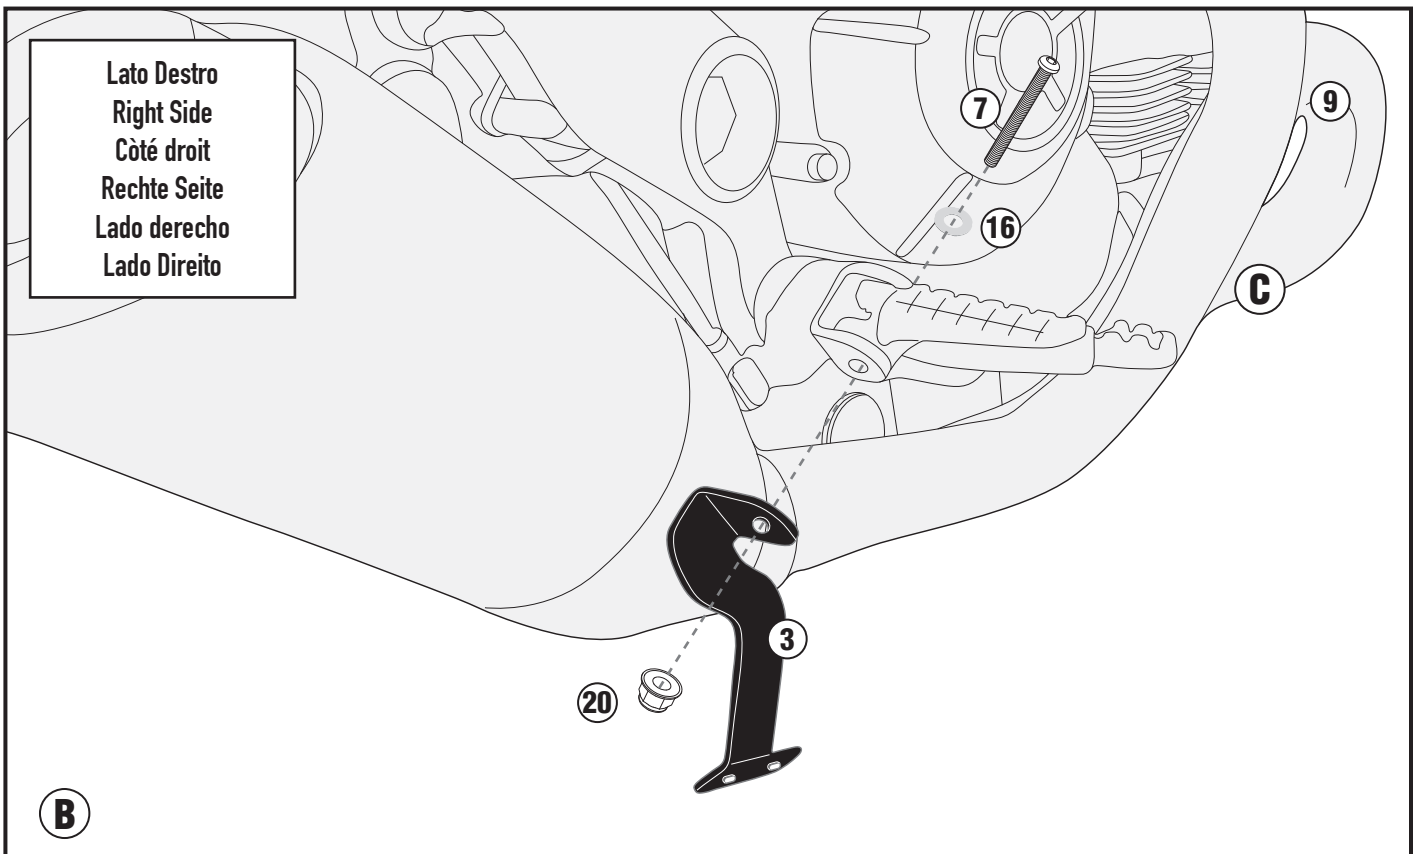

RP7407 - RP7407

PARACOPPA - OIL CARTER PROTECTOR - SABOT MOTEUR - SPEZIFISCHER MOTORSCHUTZ - CUBRE CARTER - CARTER COBRE

DUCATI SCRAMBLER 800 (2015)