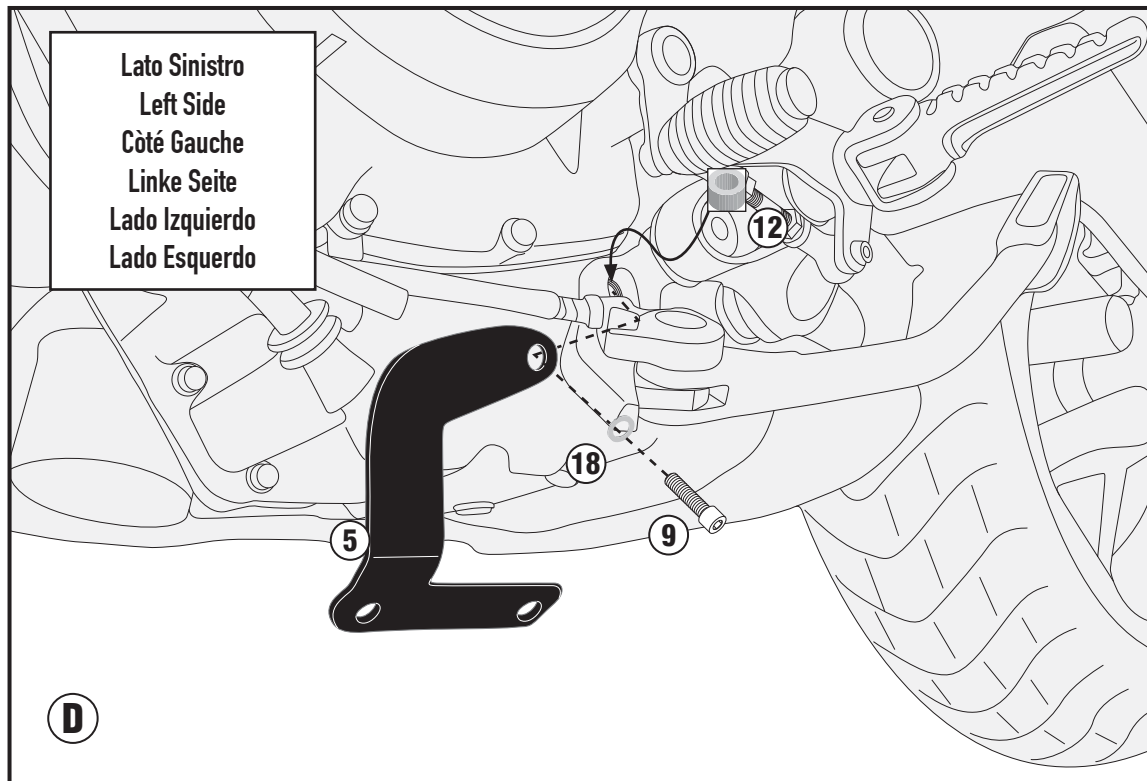

RP7407 - RP7407

PARACOPPA - OIL CARTER PROTECTOR - SABOT MOTEUR - SPEZIFISCHER MOTORSCHUTZ - CUBRE CARTER - CARTER COBRE

DUCATI SCRAMBLER 800 (2015)