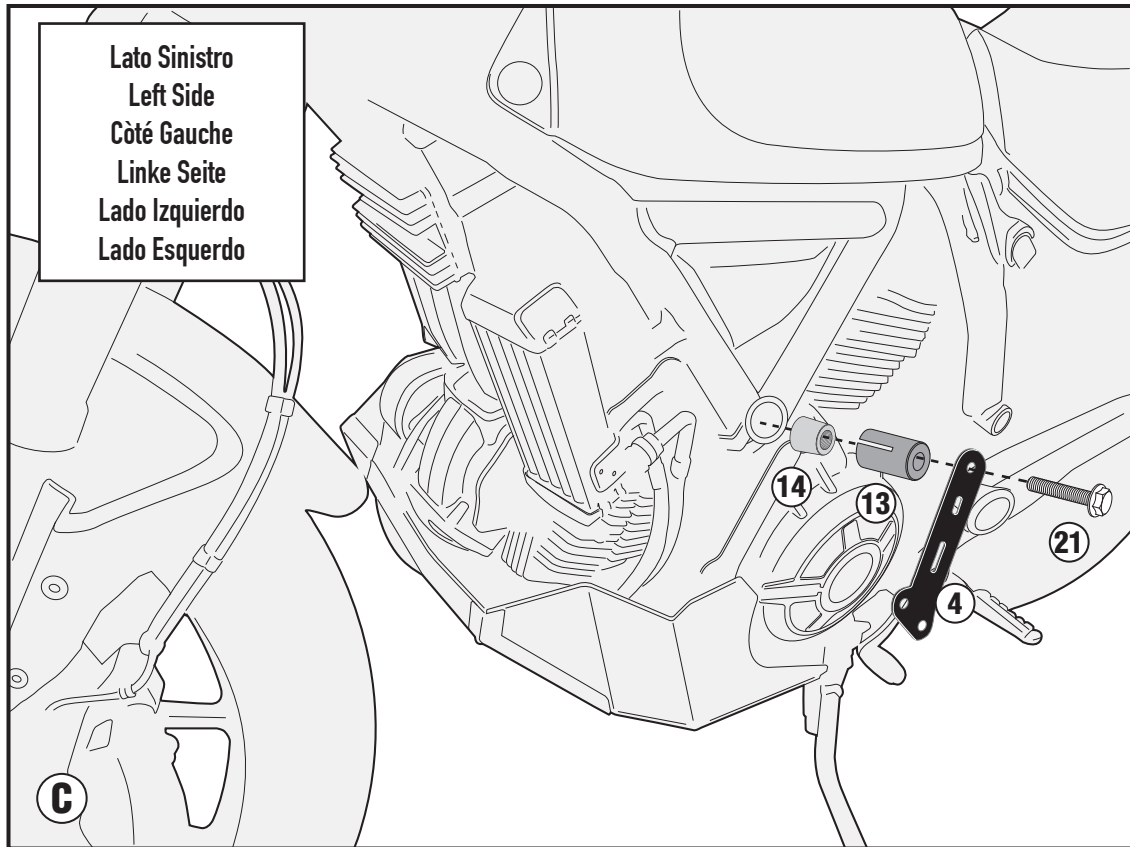

RP7407 - RP7407

PARACOPPA - OIL CARTER PROTECTOR - SABOT MOTEUR - SPEZIFISCHER MOTORSCHUTZ - CUBRE CARTER - CARTER COBRE

DUCATI SCRAMBLER 800 (2015)