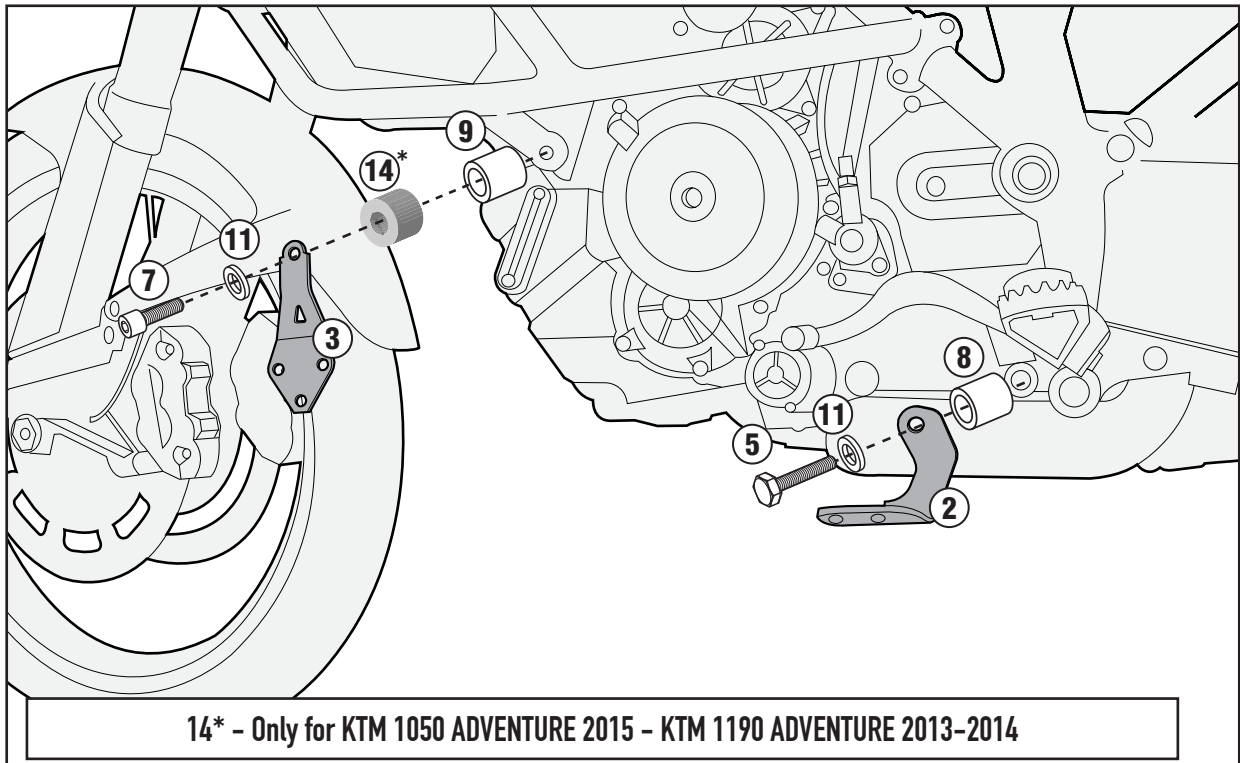

## KTM 1190 ADVENTURE - 1190 ADVENTURE R (2013-2014) / 1050 ADVENTURE (2015)

N°	Descrizione	Caratteristiche	Codice	Quantità	
10	Rondella - Washer Rondelle - Scheibe Arandela - Arruela	Ø8	8RON	10	
11	Rondella - Washer Rondelle - Scheibe Arandela - Arruela	Ø10	10RON	4	
12	Rondella - Washer Rondelle - Scheibe Arandela - Arruela	Sp. 0,3mm INOX	8RONX	10	
13	Dado - Bolt - Ecrou Mutter - Tuerca - Porca	Dado Auto Bloccante M8	8DADIAU	10	
14	Distanziale - Spacer Entretoise - Distanzstueck Distanciador - Espaçador	Ø22x6 Foro 10,5mm	C22L6F10,5T	2	

## KTM 1190 ADVENTURE - 1190 ADVENTURE R (2013-2014) / 1050 ADVENTURE (2015)