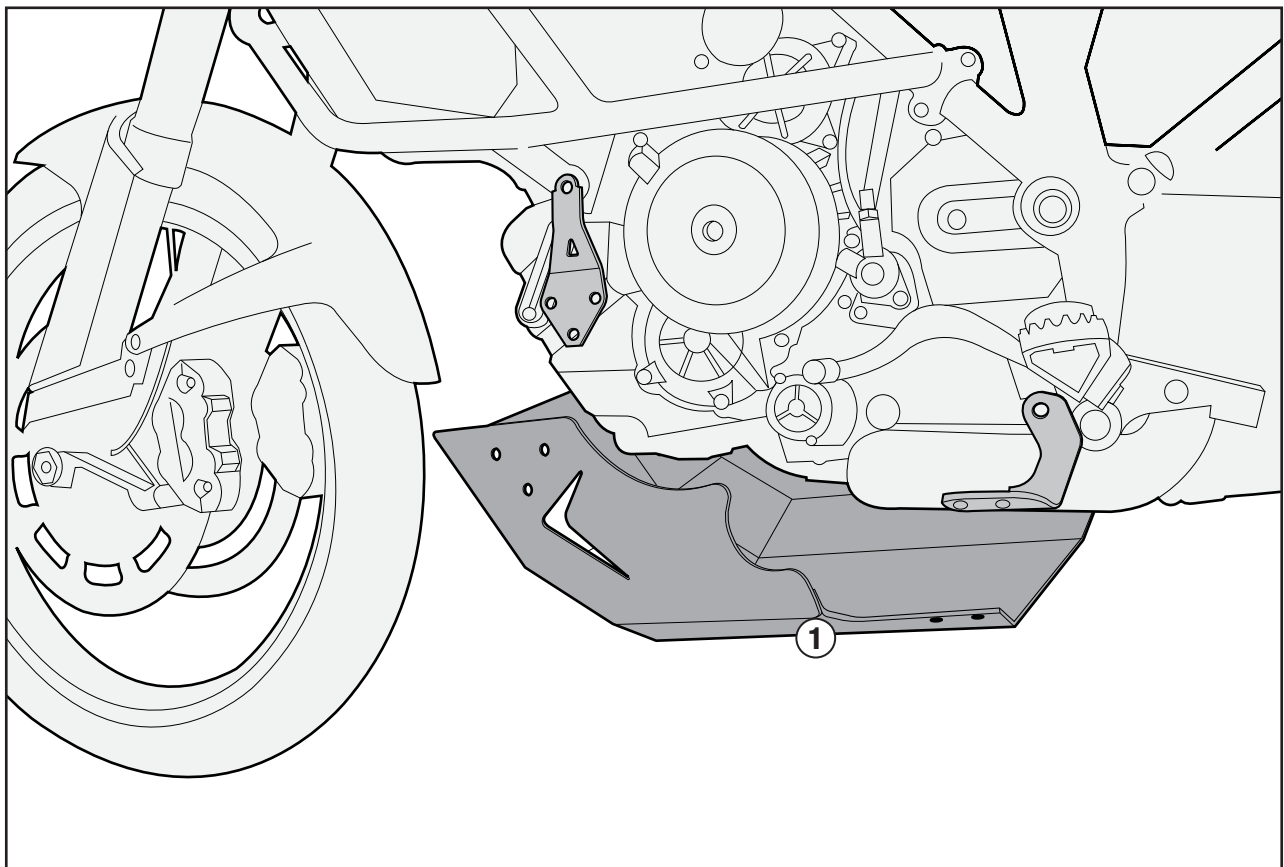

RP7703

PARACOPPA - OIL CARTER PROTECTOR - SABOT MOTEUR - SPEZIFISCHER MOTORSCHUTZ - CUBRE CARTER - COBRE CARTER

KTM 1190 ADVENTURE - 1190 ADVENTURE R (2013-2014) / 1050 ADVENTURE (2015)