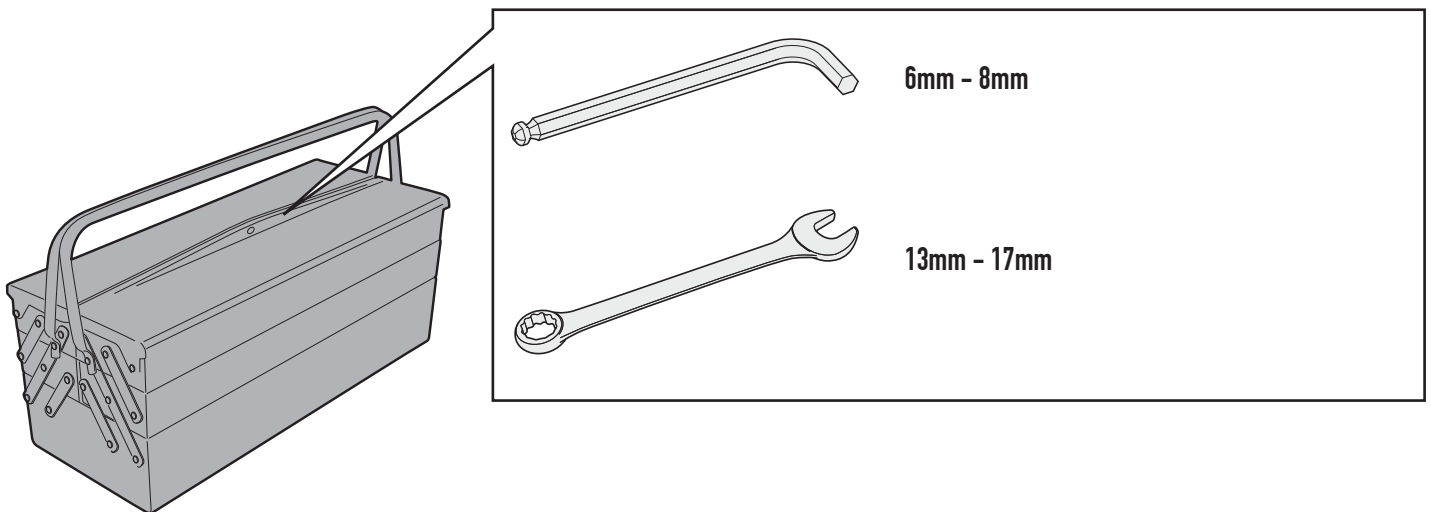

RP7703

PARACOPPA - OIL CARTER PROTECTOR - SABOT MOTEUR - SPEZIFISCHER MOTORSCHUTZ - CUBRE CARTER - COBRE CARTER

KTM 1190 ADVENTURE - 1190 ADVENTURE R (2013-2014) / 1050 ADVENTURE (2015)

N°	Descrizione	Caratteristiche	Codice	Quantità	
10	Rondella - Washer Rondelle - Scheibe Arandela - Arruela	Ø8	8RON	10	
11	Rondella - Washer Rondelle - Scheibe Arandela - Arruela	Ø10	10RON	4	
12	Rondella - Washer Rondelle - Scheibe Arandela - Arruela	Sp. 0,3mm INOX	8RONX	10	
13	Dado - Bolt - Ecrou Mutter - Tuerca - Porca	Dado Auto Bloccante M8	8DADIAU	10	
14	Distanziale - Spacer Entretoise - Distanzstueck Distanciador - Espaçador	Ø22x6 Foro 10,5mm	C22L6F10,5T	2