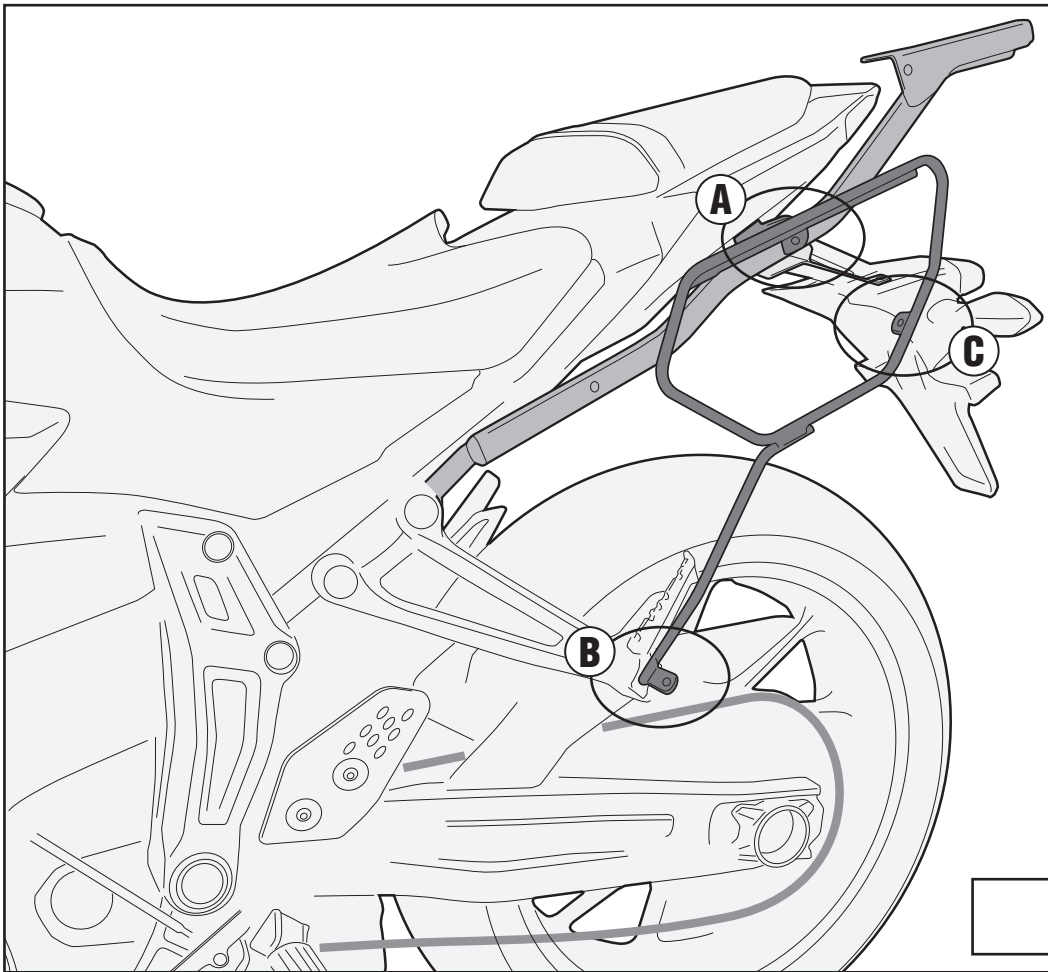

TE2118 - TE2118K

TELAJETTO LATERALE SPECIFICO - SPECIFIC SADDLEBAG TUBULAR HOLDER - SUPPORT TUBULAIRE POUR SACOCHES CAVALIÈRES - SPEZIAL SEITENTRAEGER FUER WEICHTASCHEN
PORTA ALFORJAS TUBULAR LATERAL - SUPORTE LATERAL DE ALFORGES

YAMAHA

MT-07

(2014)

TE2118 + 2118FZ