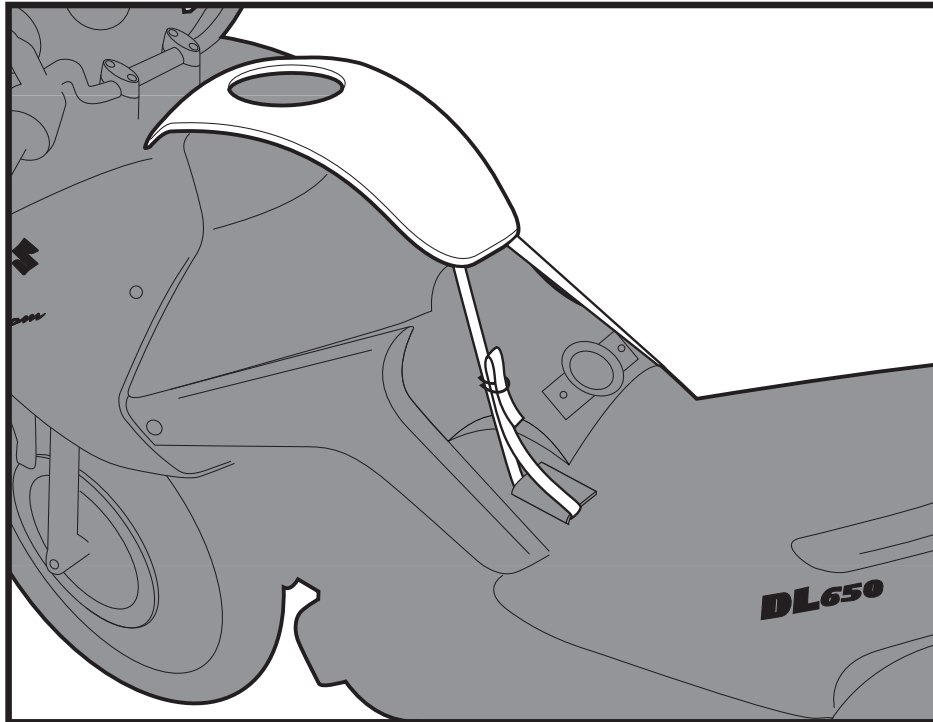

In any case.

TKB09

- Base Enduro specifica per: SUZUKI DL650 V-STROM;
- Specific enduro base for: SUZUKI DL650 V-STROM;
- Spécifique enduro base pour: SUZUKI DL650 V-STROM;
- Enduro Tanktasche spezifisch für: SUZUKI DL650 V-STROM;
- Base enduro específica para: SUZUKI DL650 V-STROM;

CINGHIA ANTERIORE DI FISSAGGIO
FRONT FASTENING BELT
SANGLE ANTERIEURE DE FIXATION
VORDERER
BEFESTIGUNGSRIEMEN
CORREA DELANTERA DEFIJACION