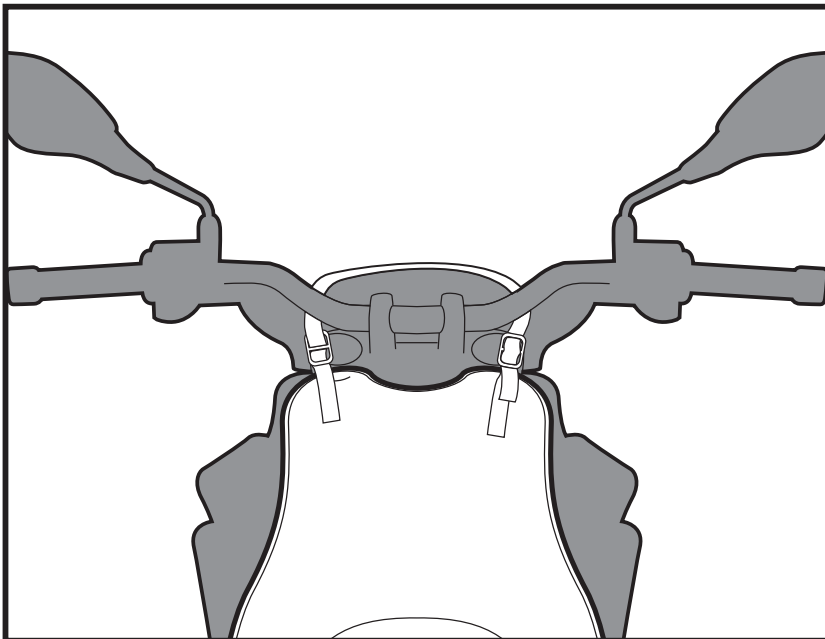

In any case.

TKB09

- Base Enduro specifica per: SUZUKI DL650 V-STROM;
- Specific enduro base for: SUZUKI DL650 V-STROM;
- Spécifique enduro base pour: SUZUKI DL650 V-STROM;
- Enduro Tanktasche spezifisch für: SUZUKI DL650 V-STROM;
- Base enduro específica para: SUZUKI DL650 V-STROM;

CINGHIA ANTERIORE DI FISSAGGIO
FRONT FASTENING BELT
SANGLE ANTERIEURE DE FIXATION
VORDERER
BEFESTIGUNGSRIEMEN
CORREA DELANTERA DEFIJACION