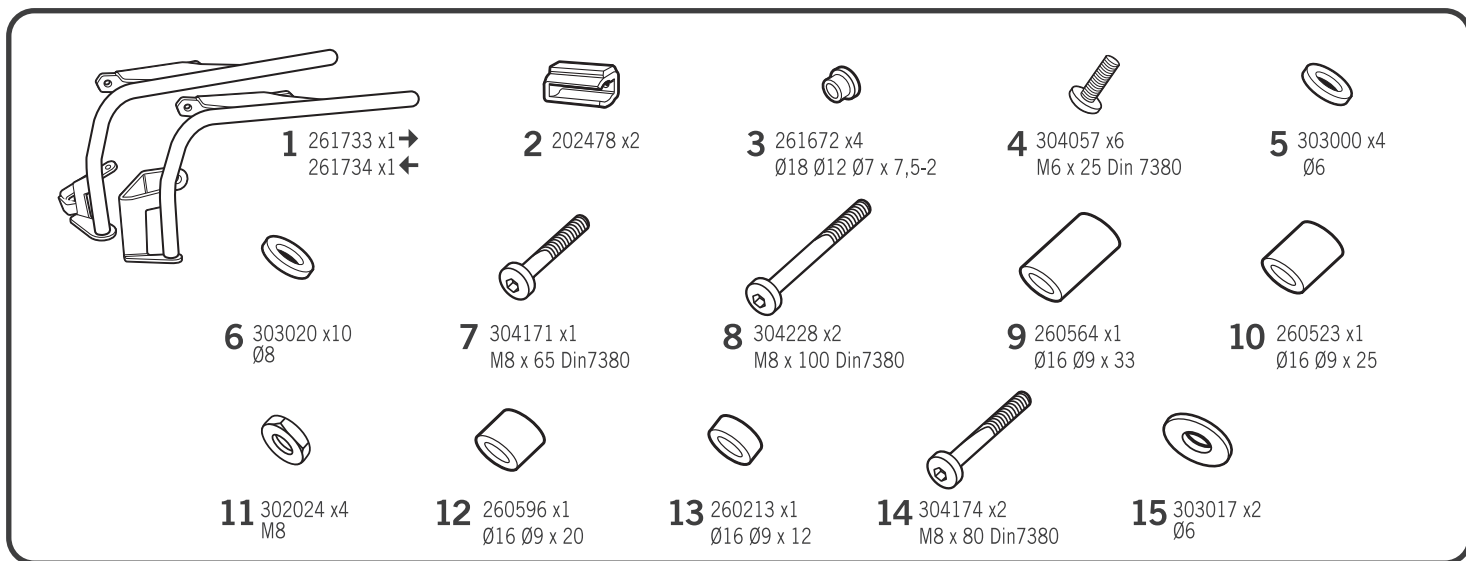

## TRIUMPH TIGER 800 / 800 XC '11

TOTG81iF

### ! WARNING!

**(GB)**

Do not fully tighten the screws until it is ensured that the KIT is correctly attached and aligned.

**(E)**

No apretar los tornillos del todo hasta asegurarse que el KIT está correctamente colocado y alineado.