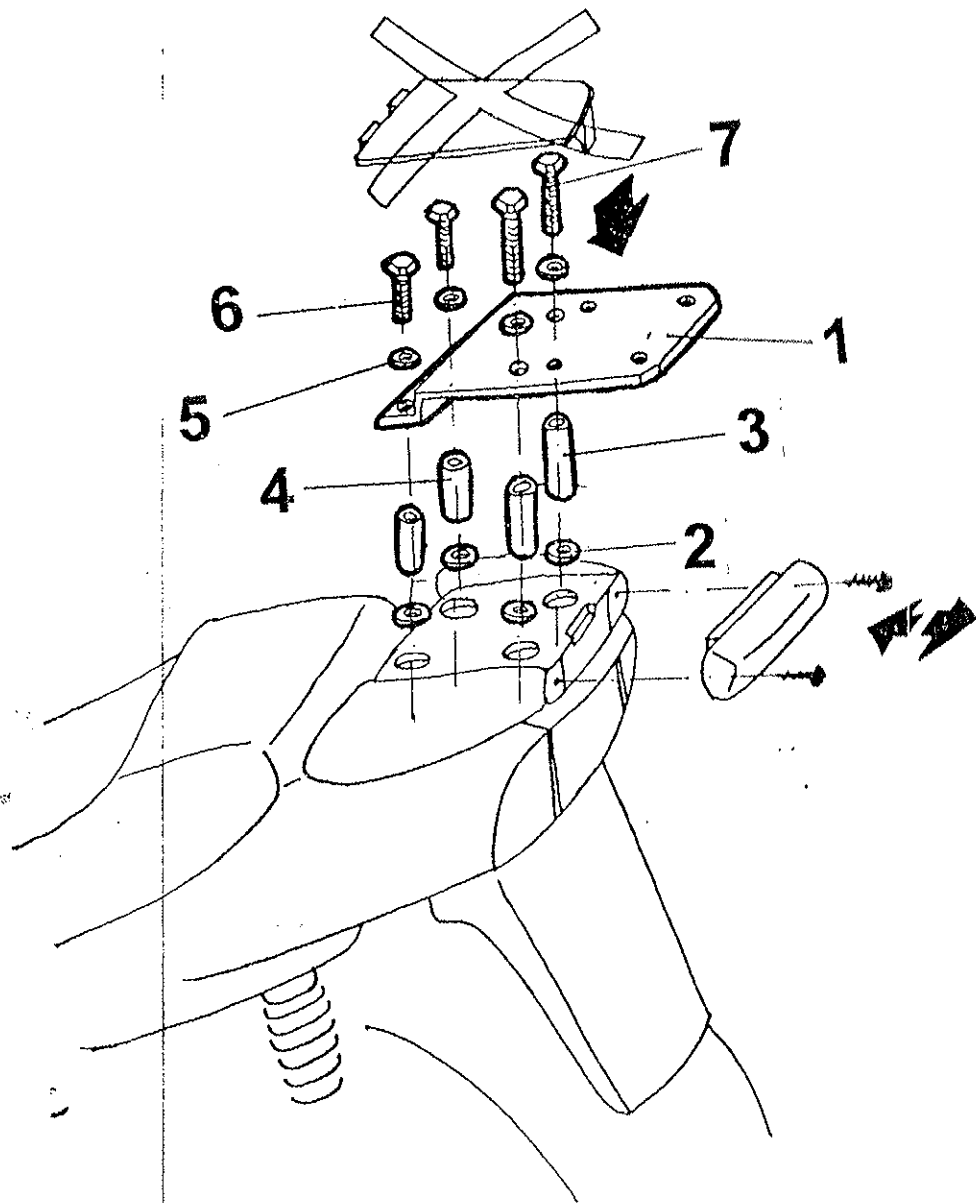

# PIAGGIO NRG EXTREME 50 '99

V0E591

## ADAPTADOR TOP CASE

COMPONENTES / PARTS / COMPOSANTES / EINZELBAUTEILE / COMPONENTI:

POS.	REF.	CANT.
1	260551 (PARRILLA TOPCASE)	1
2	303035 (Ø6 C.BLANC)	4
3	260552 (DIST. Ø12X52 BZR).	2
4	260553 (DIST. Ø12X29 BZR).	2
5	303035 (Ø6 C.BLANC)	4
6	304146 (M6X80 DIN 933 C.BLANC)	2
7	304147 (M6X100 DIN 931C.BLANC)	2