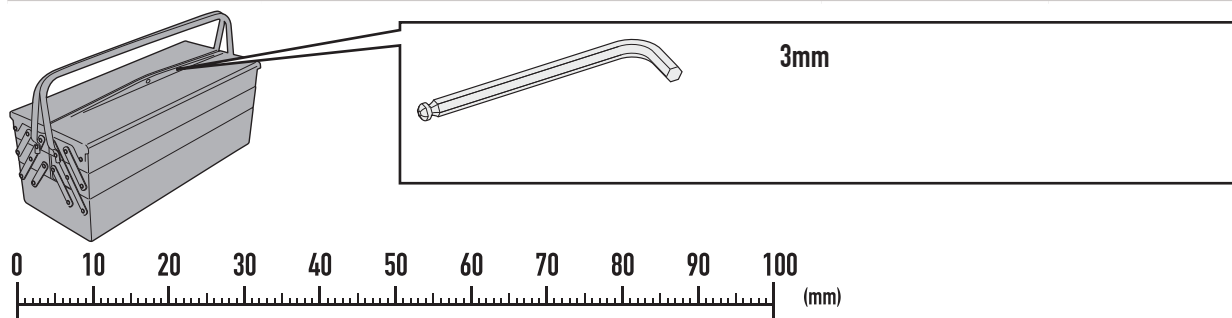

01SKIT

KIT PER SMART BAR/SMART MOUNT - KIT FOR SMART BAR/SMART MOUNT - KIT POUR SMART BAR/SMART MOUNT
KIT FÜR SMART BAR/SMART MOUNT - KIT PARA SMART BAR/SMART MOUNT - KIT PARA SMART BAR/SMART MOUNT

MARCA	MODELLO	850TCEX	855TCEX	860TCEX
APRILIA	SHIVER 750 (2010-2013)	X*		
APRILIA	SHIVER 750GT (2007-2009)	X*		
APRILIA	DORSODURO 750 (2008-2013)	X		
APRILIA	MANA 850 (2008-2013)	X*		
APRILIA	MANA 850GT (2008-2013)	X*		
APRILIA	TUONO V4		X	
APRILIA	DORSODURO 1200	X*		
APRILIA	CAPONORD 1200 (2013)	X*		
BMW	G650GS (11-13)		X	
BMW	F700GS (12-13)		X	
BMW	F800GS / F650GS (08-13)		X	
BMW	F800GS ADVENTURE (13-14)		X	
BMW	F800GT (2013)		X*	
BMW	F800R (09-13)		X	
BMW	R1200GS ADVENTURE (2006-2013)		X(B)	
BMW	R1200GS ADVENTURE (2014)			X
BMW	R1200GS (2004-2012)		X(B)	
BMW	R1200GS (2013-2014)			X
HONDA	CBF600 (2004-2012)		X	
HONDA	CTX700 (2014)		X	
HONDA	VFR 800F (2014)	X(C)		
HONDA	CB1100 (2012-2014)	X(B)		
HONDA	CTX1300 (2014)			X(D)
KTM	DUKE 690 (12-13)		X	
KTM	990 ADVENTURE		X	
KTM	990 SMT (12-13)		X	
KTM	SUPER DUKE 990		X	
KTM	1190 ADVENTURE / 1190 ADVENTURE R (2013)	X		
MOTO GUZZI	STELVIO 1200		X	
TRIUMPH	TIGER SPORT 1050 (2013)		X	
TRIUMPH	TIGER 800 / TIGER 800XC (2011-2013)		X(B)	
TRIUMPH	EXPLORER 1200 (12-13)		X(B)	
YAMAHA	MT-09		X(B)	
YAMAHA	XT1200ZE SUPER TENERÉ (2014)		X(C)	

ISTRUZIONI DI MONTAGGIO - MOUNTING INSTRUCTIONS
INSTRUCTIONS DE MONTAGE - BAUANLEITUNG
INSTRUCCIONES DE MONTAJE - INSTRUÇÕES DE MONTAGEM