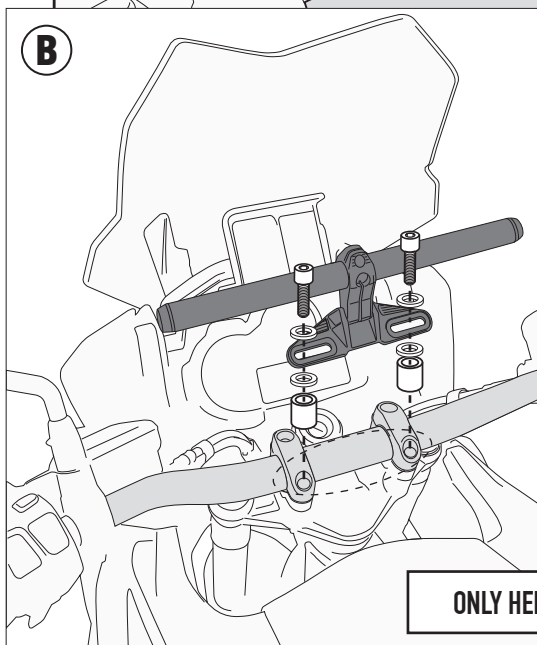

05SKIT

KIT PER SMART BAR/SMART MOUNT - KIT FOR SMART BAR/SMART MOUNT - KIT POUR SMART BAR/SMART MOUNT
KIT FÜR SMART BAR/SMART MOUNT - KIT PARA SMART BAR/SMART MOUNT - KIT PARA SMART BAR/SMART MOUNT

ISTRUZIONI DI MONTAGGIO - MOUNTING INSTRUCTIONS
INSTRUCTIONS DE MONTAGE - BAUANLEITUNG
INSTRUCCIONES DE MONTAJE - INSTRUÇÕES DE MONTAGEM