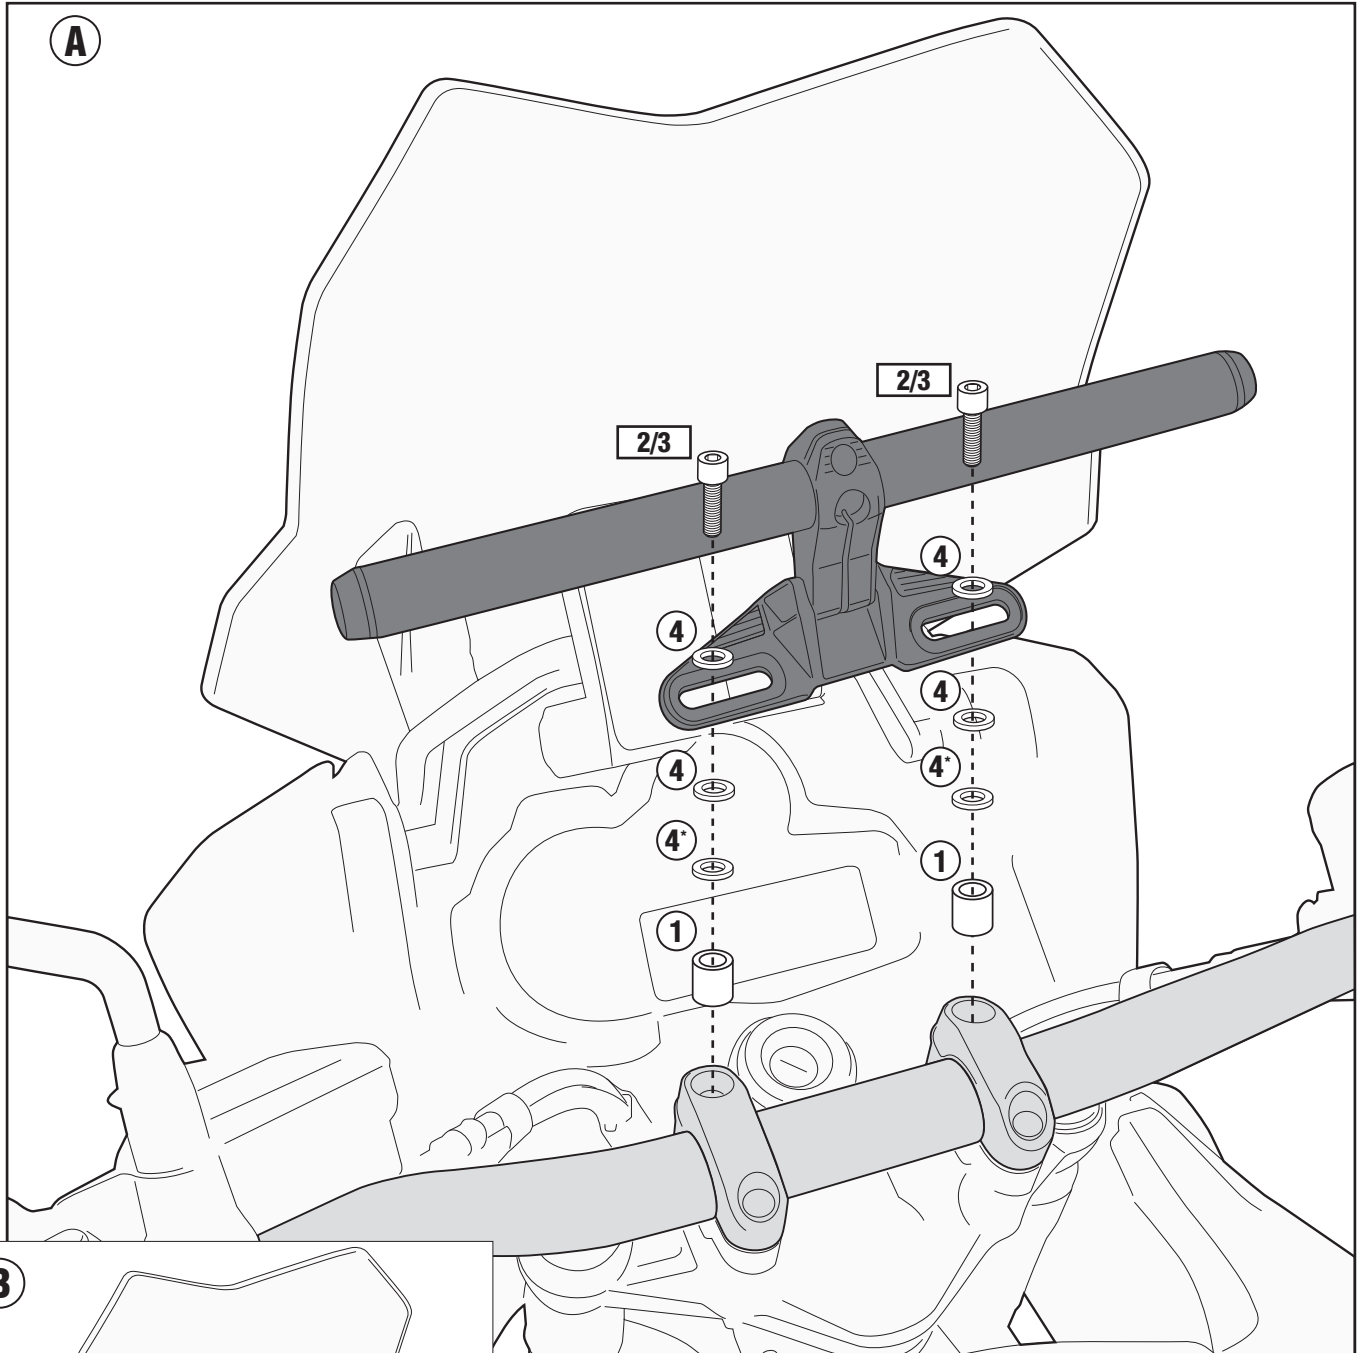

05SKIT

KIT PER SMART BAR/SMART MOUNT - KIT FOR SMART BAR/SMART MOUNT - KIT POUR SMART BAR/SMART MOUNT
KIT FÜR SMART BAR/SMART MOUNT - KIT PARA SMART BAR/SMART MOUNT - KIT PARA SMART BAR/SMART MOUNT

ISTRUZIONI DI MONTAGGIO - MOUNTING INSTRUCTIONS
INSTRUCTIONS DE MONTAGE - BAUANLEITUNG
INSTRUCCIONES DE MONTAJE - INSTRUÇÕES DE MONTAGEM