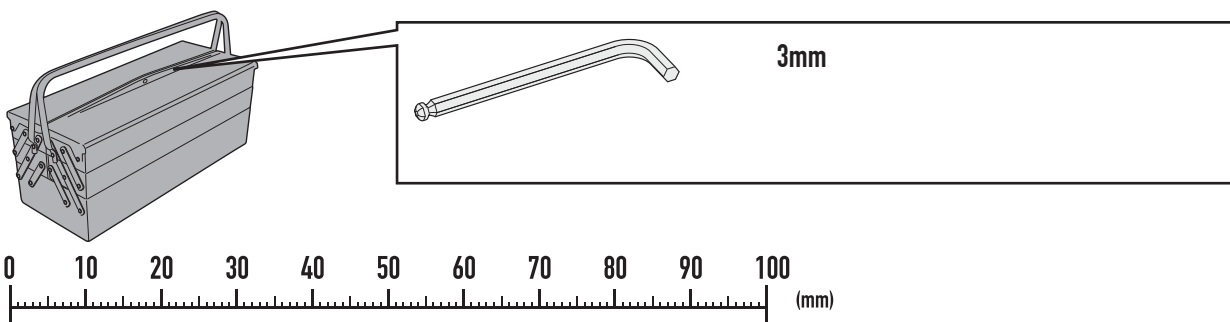

05SKIT

KIT PER SMART BAR/SMART MOUNT - KIT FOR SMART BAR/SMART MOUNT - KIT POUR SMART BAR/SMART MOUNT
KIT FÜR SMART BAR/SMART MOUNT - KIT PARA SMART BAR/SMART MOUNT - KIT PARA SMART BAR/SMART MOUNT

N°	Descrizione	Caratteristiche	Codice	Quantità	
1	Distanziale - Spacer Entretoise - Distanzstueck Distanciador - Españador	Ø13x10 Foro 8mm	C13L10F8,5T	2	
2	Vite - Screw Vis - Schraube Tornillo - Parafuso	TCEI M8x45 INOX	845TCEX	2	
3	Vite - Screw Vis - Schraube Tornillo - Parafuso	TCEI M8x50 INOX	850TCEX	2	
4	Rondella - Washer Rondelle - Scheibe Arandela - Arruela	Ø8 INOX	8RONX	6	

MARCA	MODELLO	845TCEX	850TCEX
DUCATI	MONSTER 696-796-1100 (2008-2013)		X(B)
DUCATI	MONSTER 1200 (2014)		X(B)
KAWASAKI	KLE500 (1991-2000)		X*
KTM	1050 ADVENTURE (2015)	X	
SUZUKI	GSX650F (2008-2013)	X*	
SUZUKI	GLADIUS 650 (2009-2013)	X*	
SUZUKI	DL650 V-STROM (2004-2014)		X
SUZUKI	GSF650 BANDIT S (2009-2013)	X	
SUZUKI	GSR750 (2011-2013)	X	
SUZUKI	GSF1250 BANDIT S (2007-2011)		X*
SUZUKI	GSX1250F (2010-2013)		X*
YAMAHA	WR250R (2008-2013)		X
YAMAHA	XJ6 (2009-2012)		X
YAMAHA	XJ6 (2013)		X
YAMAHA	FZ8 (2010-2013)		X
YAMAHA	TDM900 (2002-2013)		X
YAMAHA	XJR1300 (2007-2013)		X

ISTRUZIONI DI MONTAGGIO - MOUNTING INSTRUCTIONS
INSTRUCTIONS DE MONTAGE - BAUANLEITUNG
INSTRUCCIONES DE MONTAJE - INSTRUÇÕES DE MONTAGEM