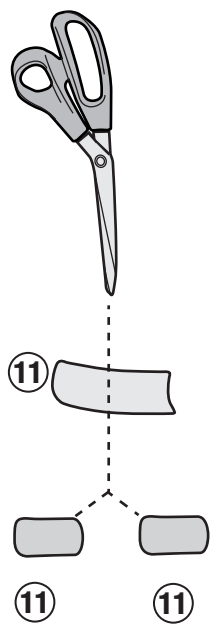

3111FZ - 3111KZ

PORTAVALIGIE LATERALE SPECIFICO - SPECIFIC TUBULAR SIDE-CASE HOLDER - PORTE-VALISES LATÉRAUX SPÉCIFIQUE
SPEZIFISCHES STAHLROHR-SEITENTRAEGER - PORTA MALETAS LATERALES ESPECÍFICO - TRONCO LADO ESPECÍFICO

SUZUKI SV 650 (2016)