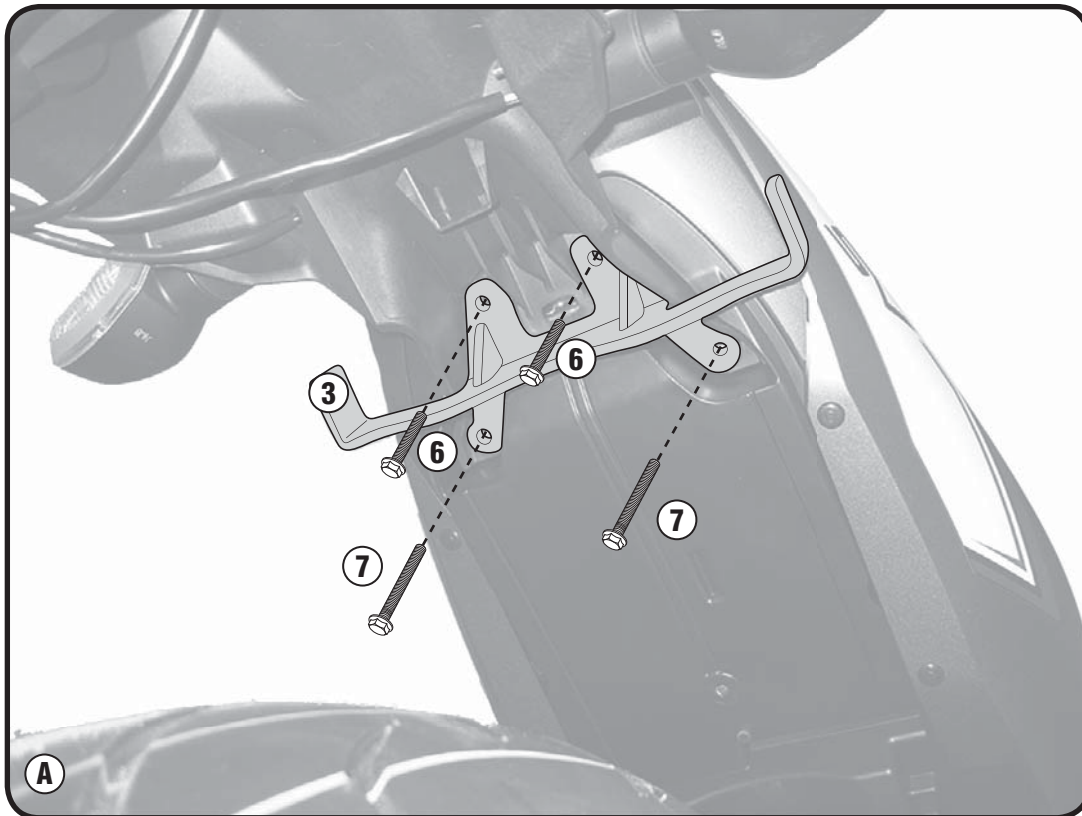

3111FZ - 3111KZ

PORTAVALIGIE LATERALE SPECIFICO - SPECIFIC TUBULAR SIDE-CASE HOLDER - PORTE-VALISES LATÉRAUX SPÉCIFIQUE
SPEZIFISCHES STAHLROHR-SEITENTRAEGER - PORTA MALETAS LATERALES ESPECÍFICO - TRONCO LADO ESPECÍFICO

SUZUKI SV 650 (2016)