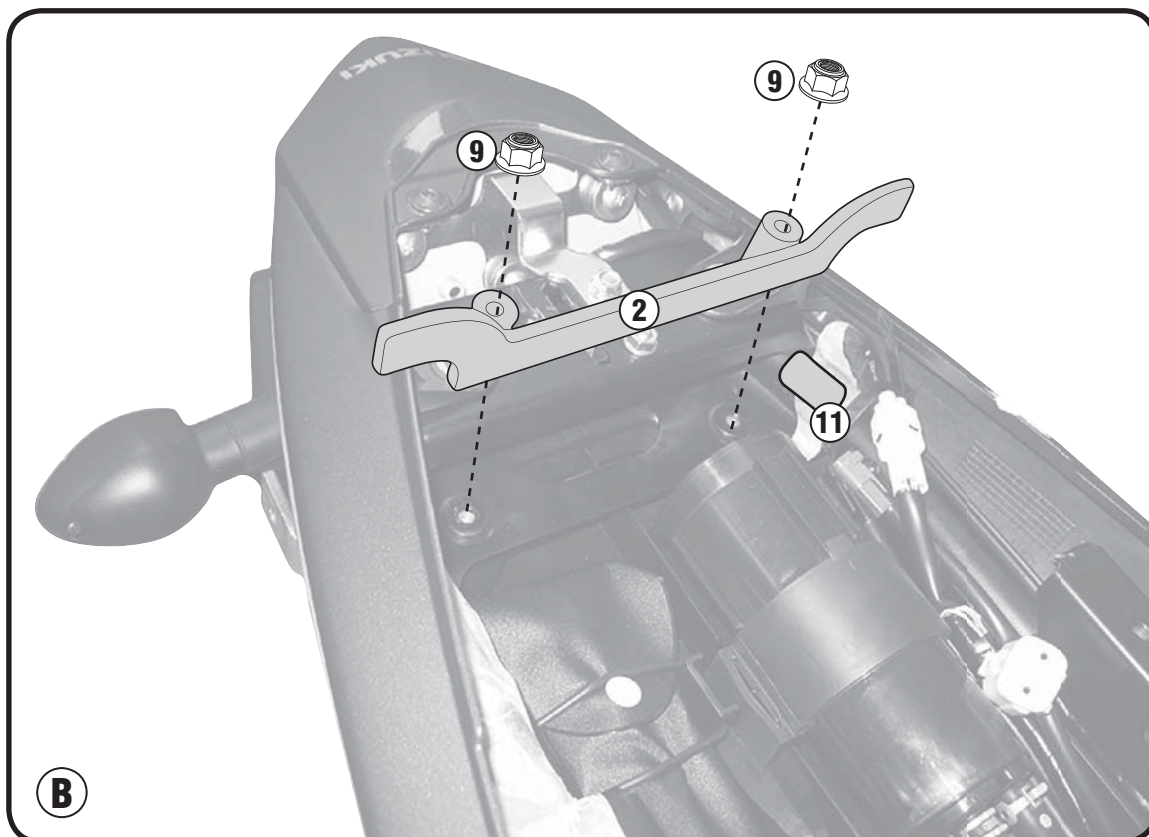

3111FZ - 3111KZ

PORTAVALIGIE LATERALE SPECIFICO - SPECIFIC TUBULAR SIDE-CASE HOLDER - PORTE-VALISES LATÉRAUX SPÉCIFIQUE
SPEZIFISCHES STAHLROHR-SEITENTRAEGER - PORTA MALETAS LATERALES ESPECÍFICO - TRONCO LADO ESPECÍFICO

SUZUKI SV 650 (2016)