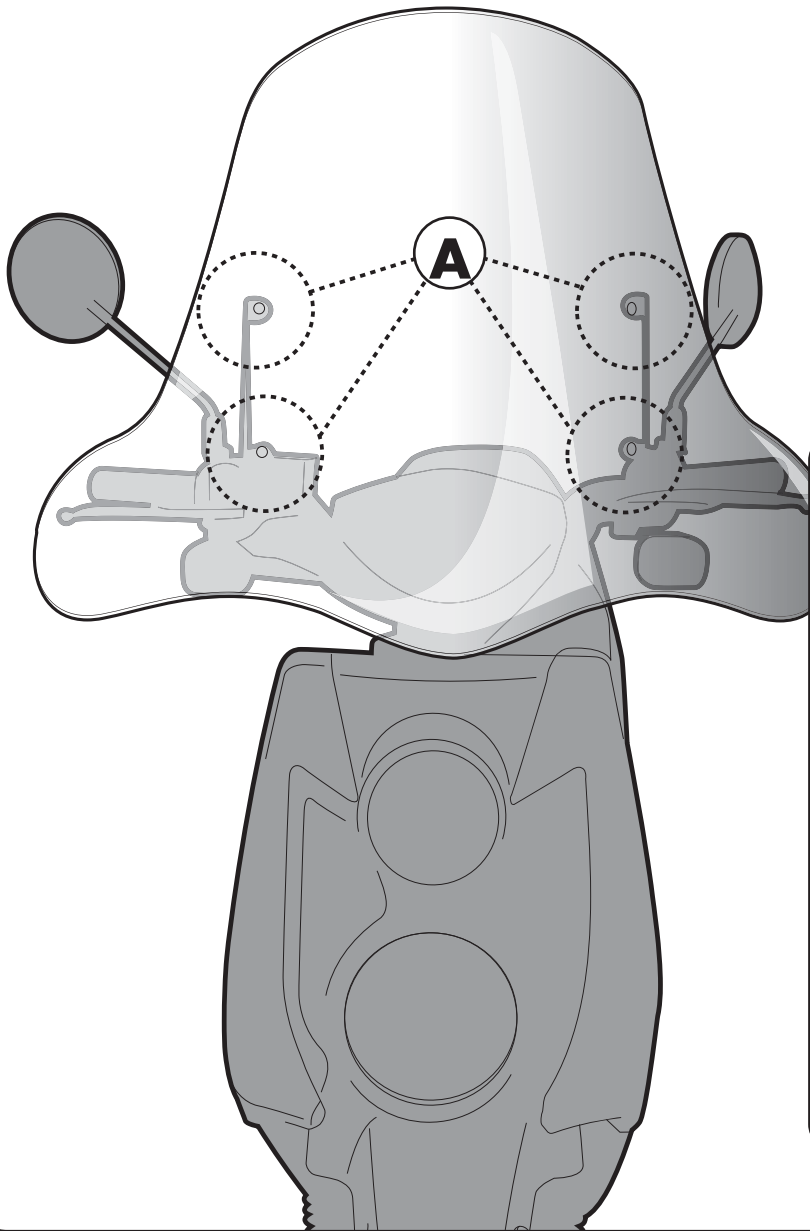

ATTACCHI SPECIFICI PER - SPECIFIC FITTING KIT FOR  
 KIT DE MONTAGE SPECIFIQUE POUR - SPEZIFISCHER MONTAGEKIT FÜR  
 ANCLAJE ESPECÍFICO PARA

# YAMAHA BW'S 125cc 2010

ISTRUZIONI DI MONTAGGIO - MOUNTING INSTRUCTIONS  
 INSTRUCCIONES DE MONTAJE - BAUANLEITUNG - INSTRUCCIONES DE MONTAJE

**1**  
  
**SUPPORTO**  
 SUPPORT  
 SUPPORT  
 HALTERUNG  
 SOPORTE  
**Q.TY n.2(Dx-Sx)**

**2**  
  
**VITE TCEI M8x20mm**  
 SCREW  
 VIS  
 SCHRAUBE  
 TORNILLO  
**Q.TY n.1**

**3**  
  
**VITE TCEI M8x20mm**  
**Sx**  
 SCREW  
 VIS  
 SCHRAUBE  
 TORNILLO  
**Q.TY n.1**

**4**  
  
**RONDELLA Ø8x14mm**  
 WASHER Ø8x14mm  
 RONDELE Ø8x14mm  
 SCHEIBE Ø8x14mm  
 ARANDELA Ø8x14mm  
**Q.TY n.2**