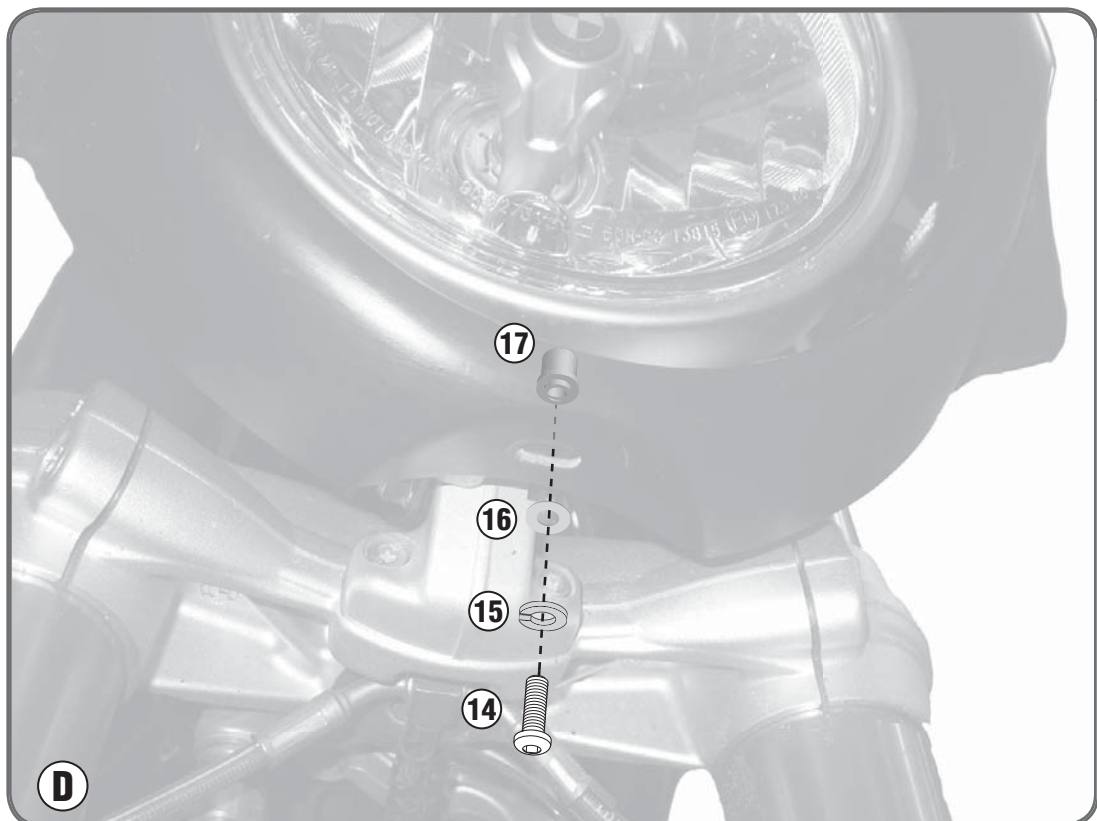

A5115A - A5115AA

ATTACCHI SPECIFICI PER - SPECIFIC FITTING KIT FOR - KIT DE MONTAGE SPECIFIQUE POUR
SPEZIFISCHER MONTAGEKIT FÜR - ANCLAJE ESPECÍFICO PARA - ANCORADOURO ESPECÍFICO

BMW R1200 NINE - T (2014 - 2015)