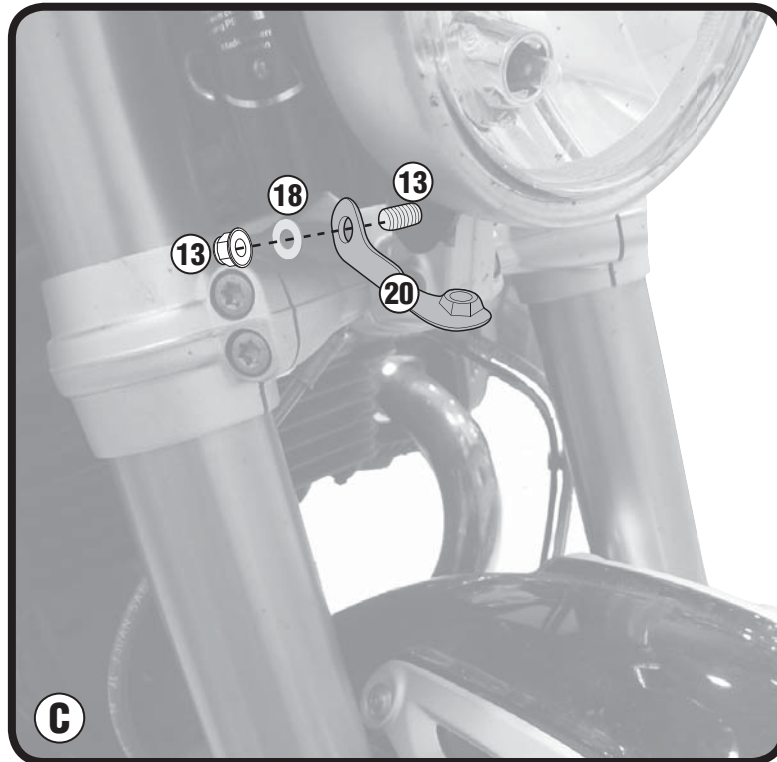

A5115A - A5115AA

ATTACCHI SPECIFICI PER - SPECIFIC FITTING KIT FOR - KIT DE MONTAGE SPECIFIQUE POUR
SPEZIFISCHER MONTAGEKIT FÜR - ANCLAJE ESPECÍFICO PARA - ANCORADOURO ESPECÍFICO

BMW R1200 NINE - T (2014 - 2015)