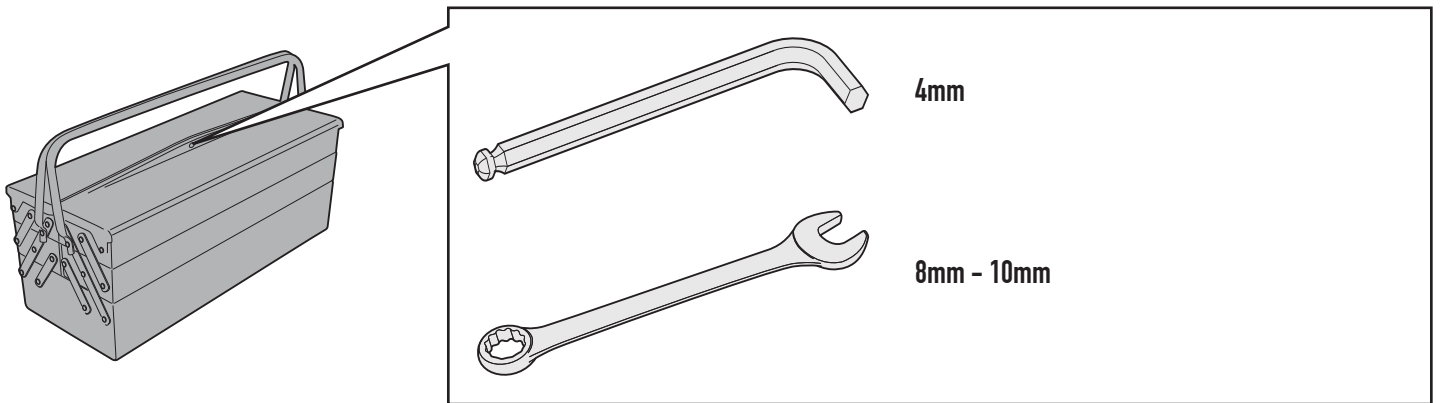

A5115A - A5115AA

ATTACCHI SPECIFICI PER - SPECIFIC FITTING KIT FOR - KIT DE MONTAGE SPECIFIQUE POUR
SPEZIFISCHER MONTAGEKIT FÜR - ANCLAJE ESPECÍFICO PARA - ANCORADOURO ESPECÍFICO

BMW R1200 NINE - T (2014 - 2015)

N°	Descrizione	Caratteristiche	Codice	Quantità
1	Supporto - Support - Support Halteung - Soporte - Apoio	-	1527GNBS	1
2	Supporto - Support - Support Halteung - Soporte - Apoio	-	GL3046V	1
3	Vite - Screw Vis - Schraube Tornillo - Parafuso	TCEIX M5x25	525TCEIX	4
4	Vite - Screw Vis - Schraube Tornillo - Parafuso	TCEI M5x16	516TCEI	1
5	Vite - Screw Vis - Schraube Tornillo - Parafuso	TBEIFN M6X16	616TBEIFN	4
6	Rondella - Washer - Rondelle Scheibe - Arandela - Arruela	Ø5	5RON	1
7	Rondella - Washer - Rondelle Scheibe - Arandela - Arruela	-	Z1049	5
8	Rondella - Washer - Rondelle Scheibe - Arandela - Arruela	-	Z1979	4
9	Distanziale - Spacer Entretoise - Distanzstueck Distanciador - Espaçador	Ø14x15 RIB 7,5x3 Foro Ø 5,5 mm	V900	2
10	Distanziale - Spacer Entretoise - Distanzstueck Distanciador - Espaçador	Ø14x11,5 RIB 7,5x3 Foro Ø 5,5 mm	V901	2
11	Dado - Bolt - Erou Mutter - Tuerca - Porca	Dado Autobloccante Flangiato M5	5DADIAFL	1
12	Dado - Bolt - Erou Mutter - Tuerca - Porca	Dado Autobloccante Flangiato M6	6DADIABFN	4
13	Componenti Originali - Original Parts Parties Originales - Original Bauteile Componentes Originales - Componentes Originais	-	-	-
14	Vite - Screw Vis - Schraube Tornillo - Parafuso	TBEI M6X16	616TBEI	1
15	Rondella - Washer - Rondelle Scheibe - Arandela - Arruela	-	Z1063	1
16	Rondella - Washer - Rondelle Scheibe - Arandela - Arruela	Ø6	6RON	1
17	Distanziale - Spacer Entretoise - Distanzstueck Distanciador - Espaçador	Ø14x5 Rib.7,8x3,5mm	V064	1
18	Rondella - Washer - Rondelle Scheibe - Arandela - Arruela	-	805RONX	1
19	Rondella - Washer - Rondelle Scheibe - Arandela - Arruela	-	ORONG	4
20	Supporto - Support - Support Halteung - Soporte - Apoio	-	GL3079S	1

A5115A - A5115AA

ATTACCHI SPECIFICI PER - SPECIFIC FITTING KIT FOR - KIT DE MONTAGE SPECIFIQUE POUR
SPEZIFISCHER MONTAGEKIT FÜR - ANCLAJE ESPECÍFICO PARA - ANCORADOURO ESPECÍFICO

BMW R1200 NINE - T (2014 - 2015)