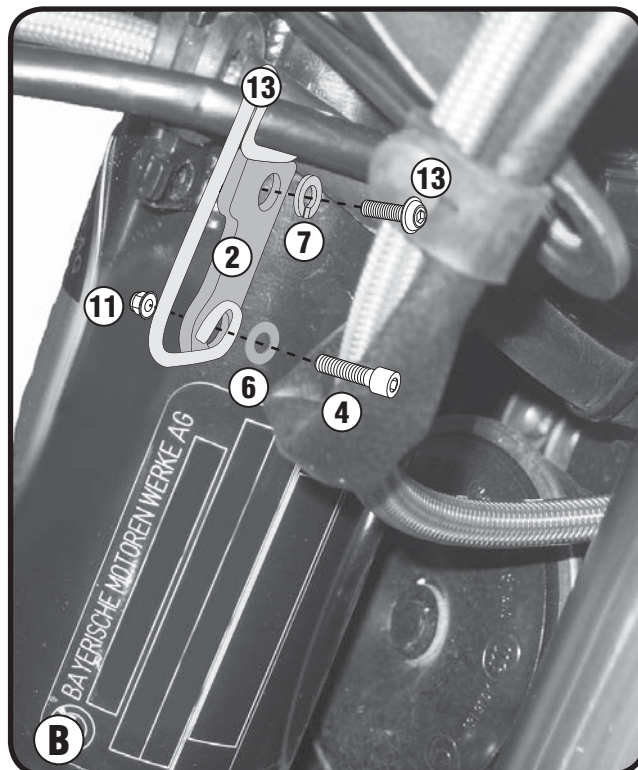

A5115A - A5115AA

ATTACCHI SPECIFICI PER - SPECIFIC FITTING KIT FOR - KIT DE MONTAGE SPECIFIQUE POUR
SPEZIFISCHER MONTAGEKIT FÜR - ANCLAJE ESPECÍFICO PARA - ANCORADOURO ESPECÍFICO

BMW R1200 NINE - T (2014 - 2015)