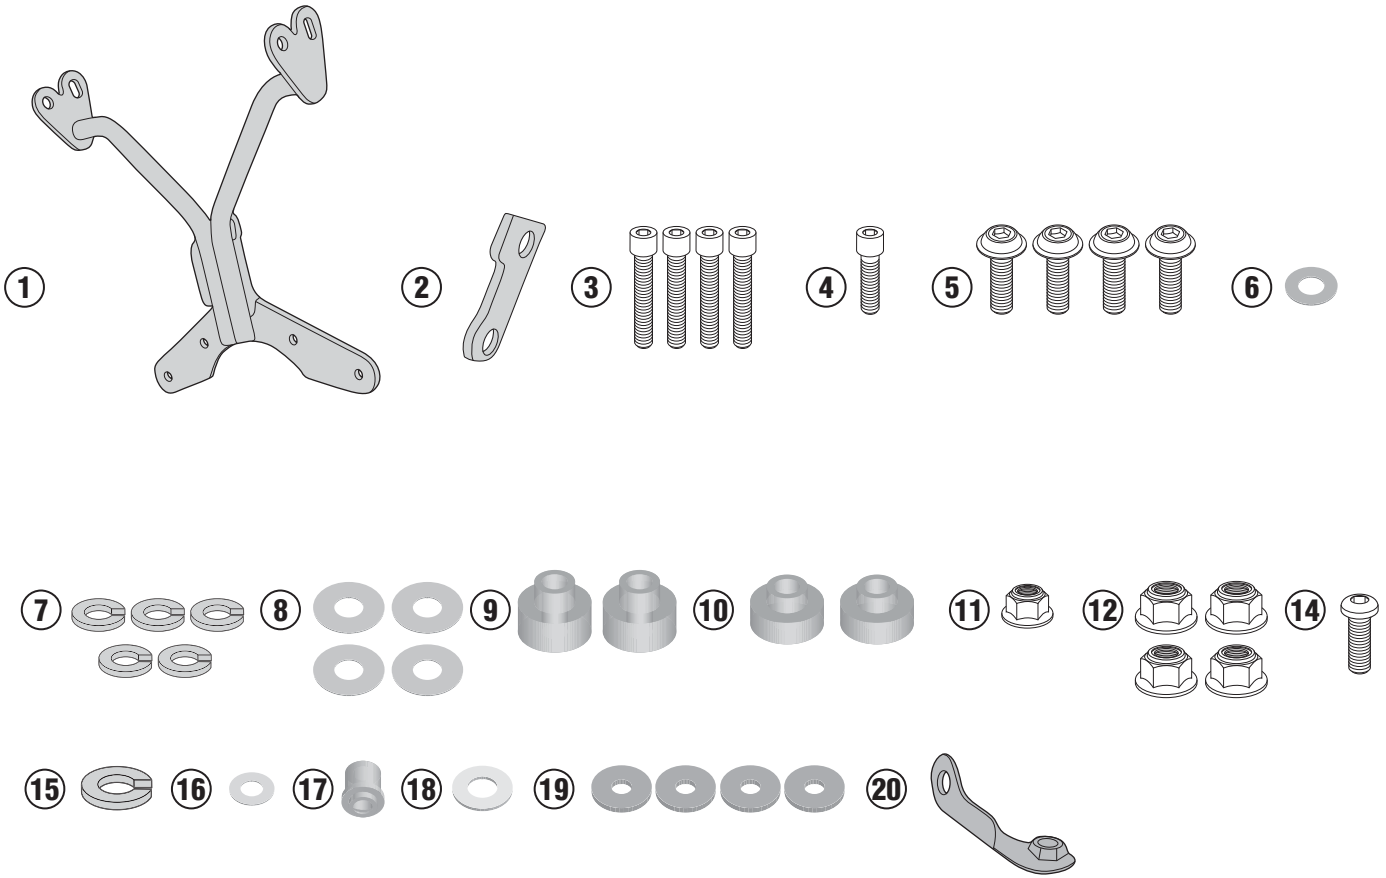

A5115A - A5115AA

ATTACCHI SPECIFICI PER - SPECIFIC FITTING KIT FOR - KIT DE MONTAGE SPECIFIQUE POUR
SPEZIFISCHER MONTAGEKIT FÜR - ANCLAJE ESPECÍFICO PARA - ANCORADOURO ESPECÍFICO

BMW R1200 NINE - T (2014 - 2015)

N°	Descrizione	Caratteristiche	Codice	Quantità
1	Supporto - Support - Support Halteung - Soporte - Apoio	-	1527GNBS	1
2	Supporto - Support - Support Halteung - Soporte - Apoio	-	GL3046V	1
3	Vite - Screw Vis - Schraube Tornillo - Parafuso	TCEIX M5x25	525TCEIX	4
4	Vite - Screw Vis - Schraube Tornillo - Parafuso	TCEI M5x16	516TCEI	1
5	Vite - Screw Vis - Schraube Tornillo - Parafuso	TBEIFN M6X16	616TBEIFN	4
6	Rondella - Washer - Rondelle Scheibe - Arandela - Arruela	Ø5	5RON	1
7	Rondella - Washer - Rondelle Scheibe - Arandela - Arruela	-	Z1049	5
8	Rondella - Washer - Rondelle Scheibe - Arandela - Arruela	-	Z1979	4
9	Distanziale - Spacer Entretoise - Distanzstueck Distanciador - Espaçador	Ø14x15 RIB 7,5x3 Foro Ø 5,5 mm	V900	2
10	Distanziale - Spacer Entretoise - Distanzstueck Distanciador - Espaçador	Ø14x11,5 RIB 7,5x3 Foro Ø 5,5 mm	V901	2
11	Dado - Bolt - Erou Mutter - Tuerca - Porca	Dado Autobloccante Flangiato M5	5DADIAFL	1
12	Dado - Bolt - Erou Mutter - Tuerca - Porca	Dado Autobloccante Flangiato M6	6DADIABFN	4
13	Componenti Originali - Original Parts Parties Originales - Original Bauteile Componentes Originales - Componentes Originais	-	-	-
14	Vite - Screw Vis - Schraube Tornillo - Parafuso	TBEI M6X16	616TBEI	1
15	Rondella - Washer - Rondelle Scheibe - Arandela - Arruela	-	Z1063	1
16	Rondella - Washer - Rondelle Scheibe - Arandela - Arruela	Ø6	6RON	1
17	Distanziale - Spacer Entretoise - Distanzstueck Distanciador - Espaçador	Ø14x5 Rib.7,8x3,5mm	V064	1
18	Rondella - Washer - Rondelle Scheibe - Arandela - Arruela	-	805RONX	1
19	Rondella - Washer - Rondelle Scheibe - Arandela - Arruela	-	ORONG	4
20	Supporto - Support - Support Halteung - Soporte - Apoio	-	GL3079S	1

A5115A - A5115AA

ATTACCHI SPECIFICI PER - SPECIFIC FITTING KIT FOR - KIT DE MONTAGE SPECIFIQUE POUR
SPEZIFISCHER MONTAGEKIT FÜR - ANCLAJE ESPECÍFICO PARA - ANCORADOURO ESPECÍFICO

BMW R1200 NINE - T (2014 - 2015)