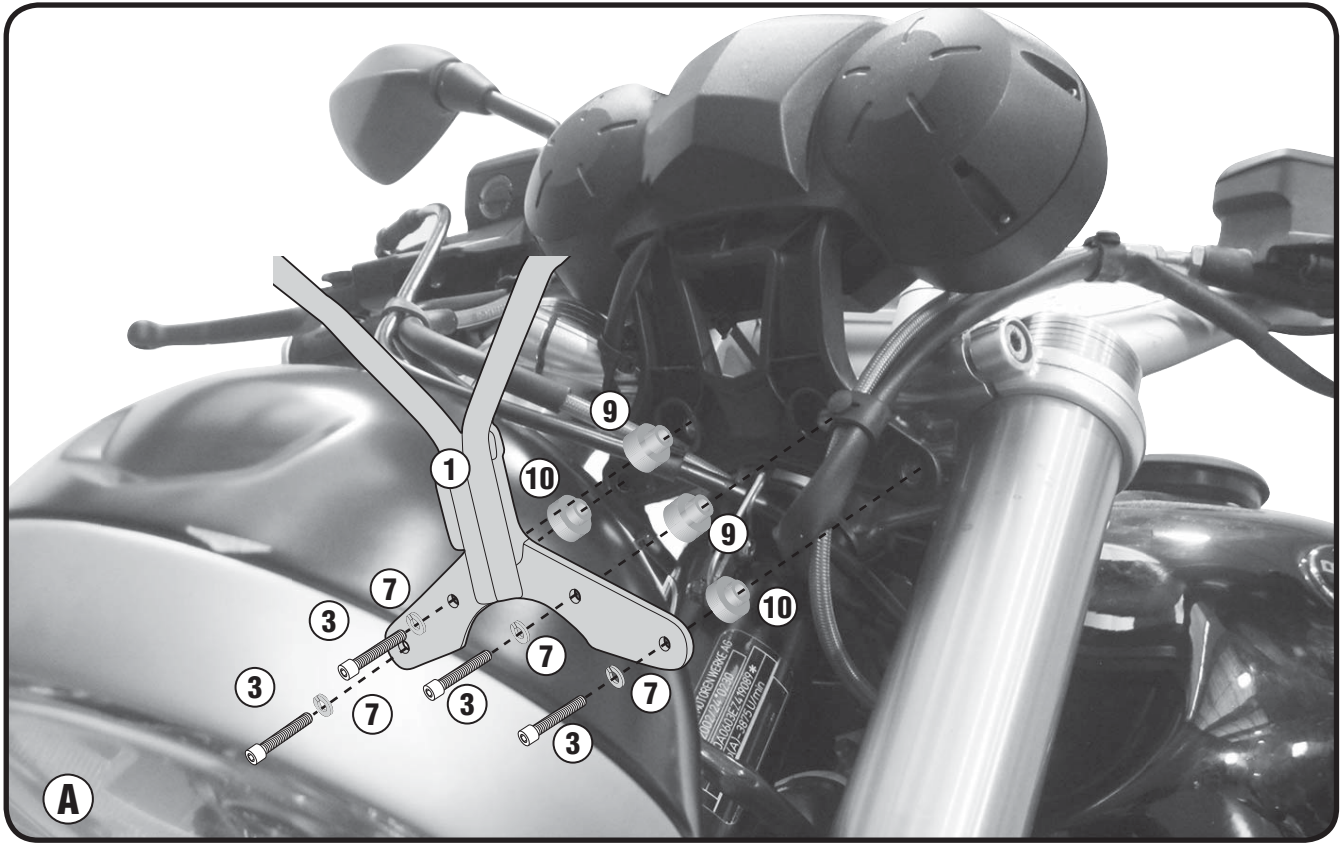

A5115A - A5115AA

ATTACCHI SPECIFICI PER - SPECIFIC FITTING KIT FOR - KIT DE MONTAGE SPECIFIQUE POUR
SPEZIFISCHER MONTAGEKIT FÜR - ANCLAJE ESPECÍFICO PARA - ANCORADOURO ESPECÍFICO

BMW R1200 NINE - T (2014 - 2015)