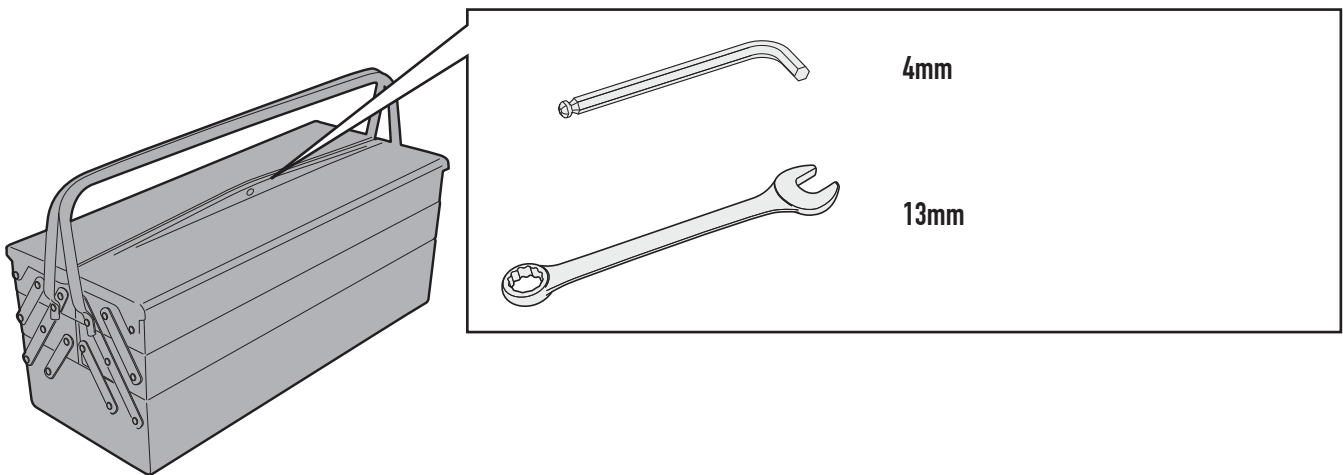

A5607A - A5607A

ATTACCHI SPECIFICI PER - SPECIFIC FITTING KIT FOR - KIT DE MONTAGE SPECIFIQUE POUR
SPEZIFISCHER MONTAGEKIT FÜR - ANCLAJE ESPECÍFICO PARA - ANCORADOURO ESPECÍFICO

PIAGGIO ZIP 50 (2013)

N°	Descrizione	Caratteristiche	Codice	Quantità	
1	Supporto - Support - Support Halterung - Soporte - Apoio	-	-	2 (Dx;Sx)	
2	Vite - Screw Vis - Schraube Tornillo - Parafuso	TBEI M6x25	625TBE	4	
3	Vite - Screw Vis - Schraube Tornillo - Parafuso	TEF M8x70	870TEF	2	
4	Boccola Di Ritenzione - Plastic Bush Douille Plastique - Plastik Buchse Casquillo - Concha	-	Z871N	4	
5	Gommino - Fairleader Chaumard - Gummi Goma - Borracha	-	Z268	4	
6					

A5607A - A5607A

ATTACCHI SPECIFICI PER - SPECIFIC FITTING KIT FOR - KIT DE MONTAGE SPECIFIQUE POUR
SPEZIFISCHER MONTAGEKIT FÜR - ANCLAJE ESPECÍFICO PARA - ANCORADOURO ESPECÍFICO

PIAGGIO ZIP 50 (2013)