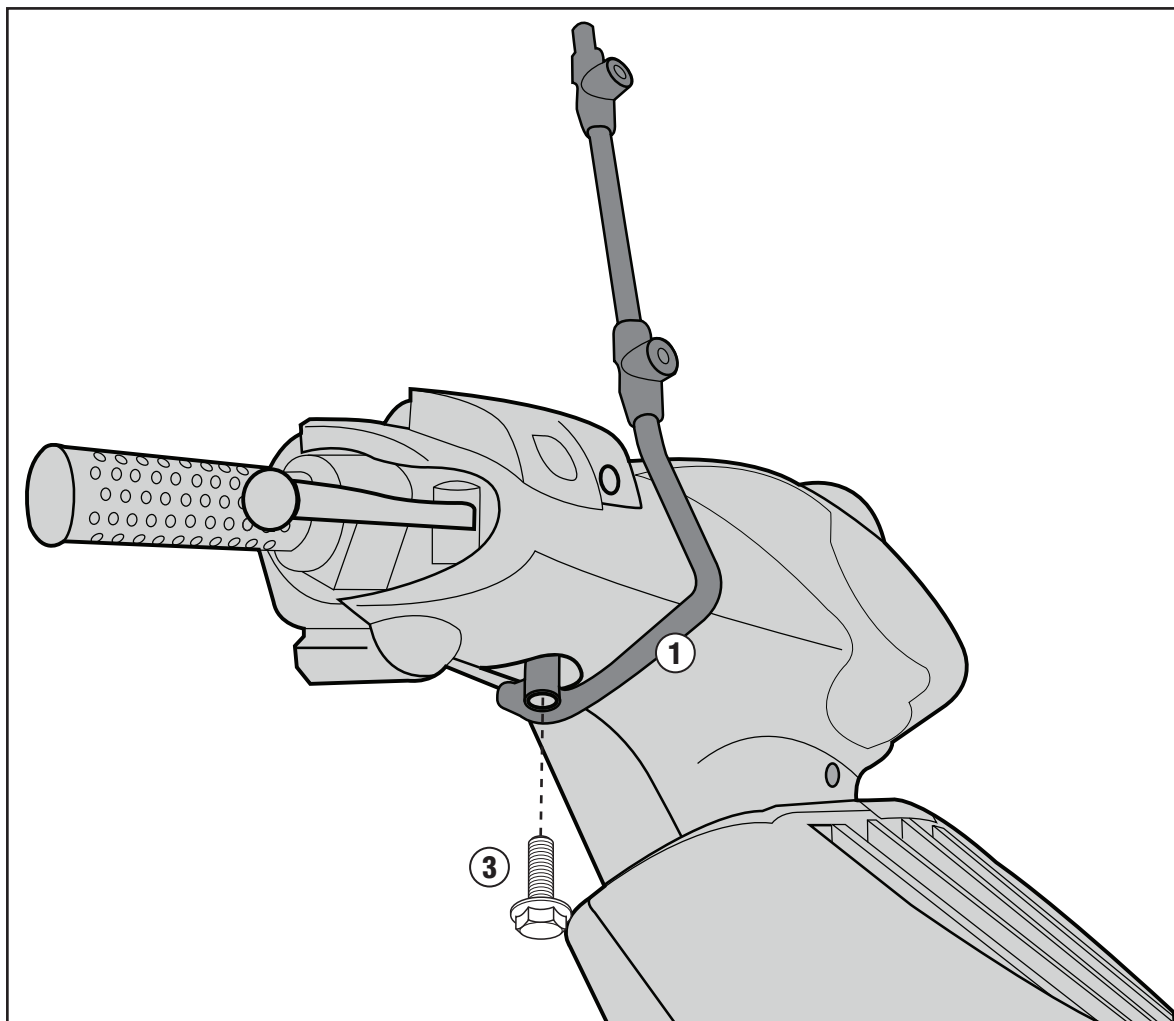

A5607A - A5607A

ATTACCHI SPECIFICI PER - SPECIFIC FITTING KIT FOR - KIT DE MONTAGE SPECIFIQUE POUR
SPEZIFISCHER MONTAGEKIT FÜR - ANCLAJE ESPECÍFICO PARA - ANCORADOURO ESPECÍFICO

PIAGGIO ZIP 50 (2013)