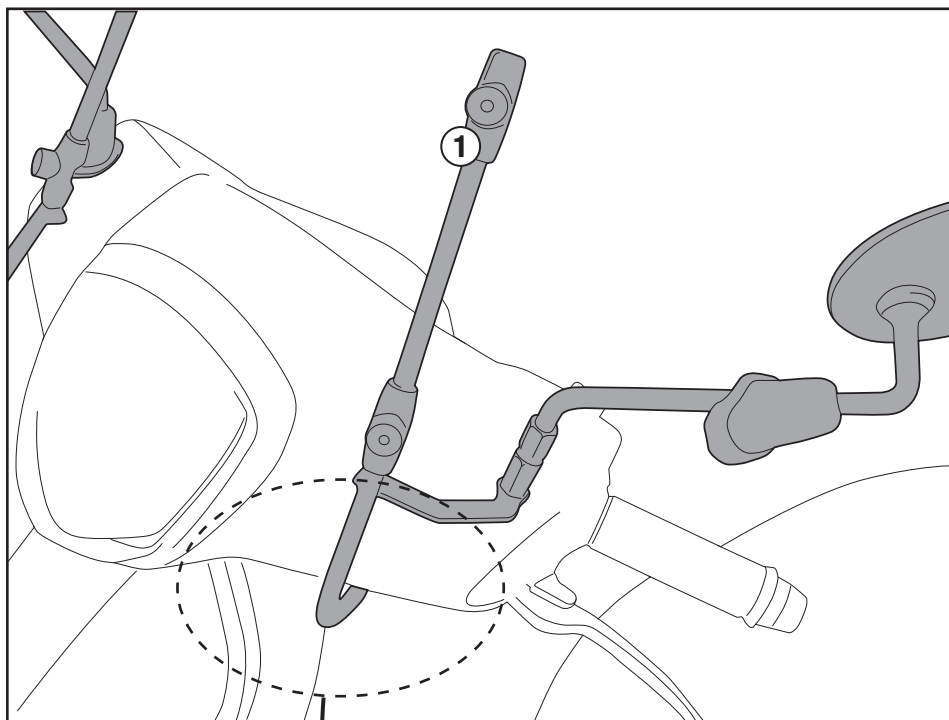

A6102A - A6102A

ATTACCHI SPECIFICI PER - SPECIFIC FITTING KIT FOR - KIT DE MONTAGE SPECIFIQUE POUR - SPEZIFISCHER MONTAGEKIT FÜR - ANCLAJE ESPECÍFICO PARA

KYMCO LIKE 50-125-200cc (2009-2012)

N°	Descrizione	Caratteristiche	Codice	Quantità	
1	Supporto - Support - Support Halterung - Soporte			2 (Dx,Sx)	
2	Vite - Screw Vis - Schraube Tornillo	TEF M8x45		2	
3	Vite - Screw Vis - Schraube Tornillo	TBEI M6x25	-	4	
4	Distanziale - Spacer Entretoise - Distanzstueck - Distanciador	tubetto 12x25 sp 1.5mm		2	
5	Boccola Di Ritenzione - Plastic Bush Douille Plastique - Plastik Buchse Casquillo	-	Z871N	4	
6	Gommino - Fairleader Chaumard - Gummi Goma		Z268	4	
7	-	-	-		

A6102A - A6102A

ATTACCHI SPECIFICI PER - SPECIFIC FITTING KIT FOR - KIT DE MONTAGE SPECIFIQUE POUR - SPEZIFISCHER MONTAGEKIT FÜR - ANCLAJE ESPECÍFICO PARA

KYMCO LIKE 50-125-200cc (2009-2012)

A6102A - A6102A

ATTACCHI SPECIFICI PER - SPECIFIC FITTING KIT FOR - KIT DE MONTAGE SPECIFIQUE POUR - SPEZIFISCHER MONTAGEKIT FÜR - ANCLAJE ESPECÍFICO PARA

KYMCO LIKE 50-125-200cc (2009-2012)