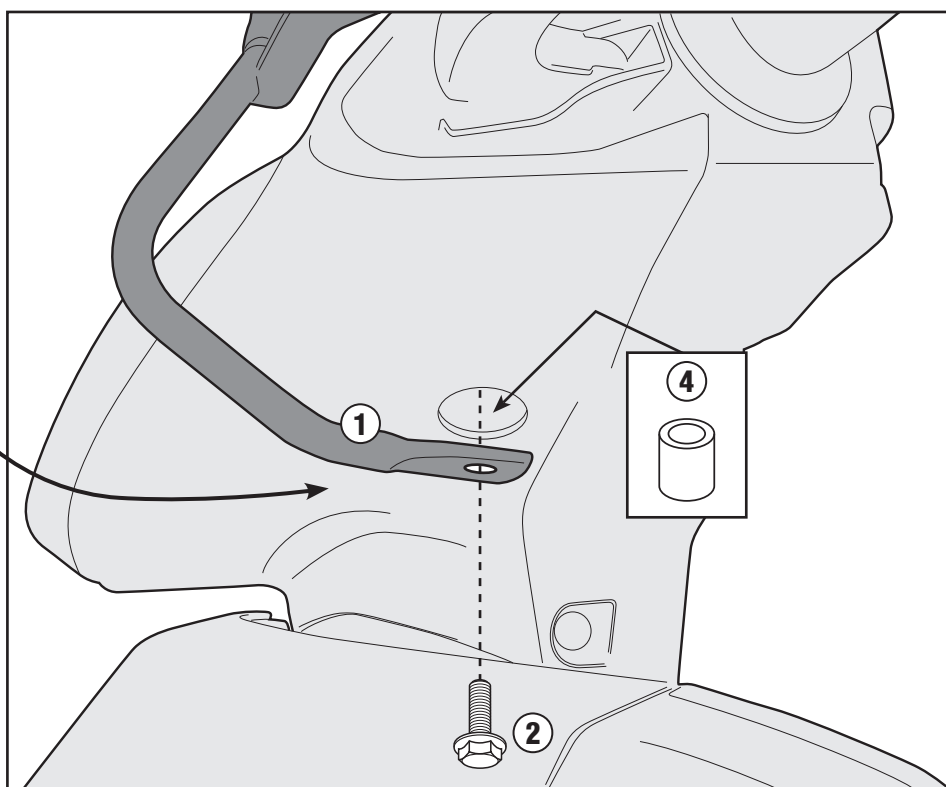

A6102A - A6102A

ATTACCHI SPECIFICI PER - SPECIFIC FITTING KIT FOR - KIT DE MONTAGE SPECIFIQUE POUR - SPEZIFISCHER MONTAGEKIT FÜR - ANCLAJE ESPECÍFICO PARA

KYMCO LIKE 50-125-200cc (2009-2012)

N°	Descrizione	Caratteristiche	Codice	Quantità	
1	Supporto - Support - Support Halterung - Soporte			2 (Dx,Sx)	
2	Vite - Screw Vis - Schraube Tornillo	TEF M8x45		2	
3	Vite - Screw Vis - Schraube Tornillo	TBEI M6x25	-	4	
4	Distanziale - Spacer Entretoise - Distanzstueck - Distanciador	tubetto 12x25 sp 1.5mm		2	
5	Boccola Di Ritenzione - Plastic Bush Douille Plastique - Plastik Buchse Casquillo	-	Z871N	4	
6	Gommino - Fairleader Chaumard - Gummi Goma		Z268	4	
7	-	-	-		

A6102A - A6102A

ATTACCHI SPECIFICI PER - SPECIFIC FITTING KIT FOR - KIT DE MONTAGE SPECIFIQUE POUR - SPEZIFISCHER MONTAGEKIT FÜR - ANCLAJE ESPECÍFICO PARA

KYMCO LIKE 50-125-200cc (2009-2012)

A6102A - A6102A