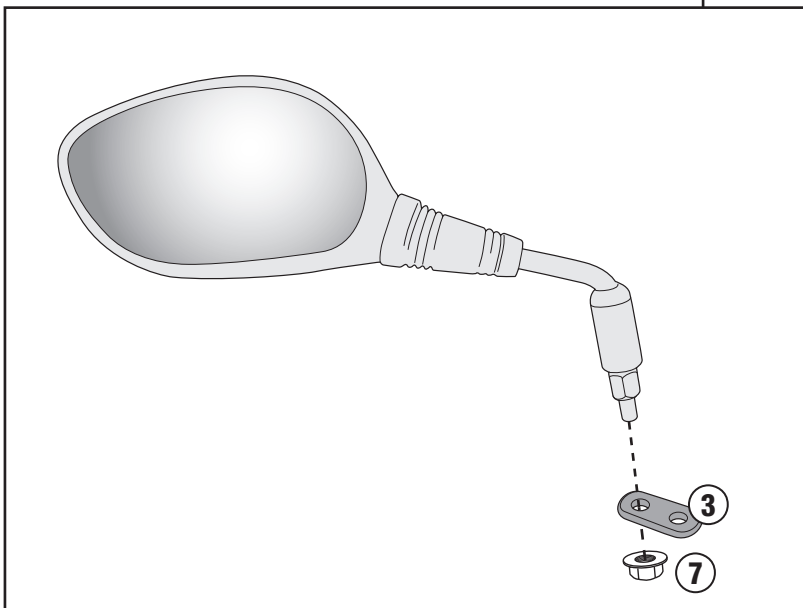

SUP.

INF.

A6106A- A6106A

ATTACCHI SPECIFICI PER - SPECIFIC FITTING KIT FOR - KIT DE MONTAGE SPECIFIQUE POUR
SPEZIFISCHER MONTAGEKIT FÜR - ANCLAJE ESPECÍFICO PARA - ANCORADOURO ESPECÍFICO

KYMCO AGILITY R16+ 125 - 200 (2014)