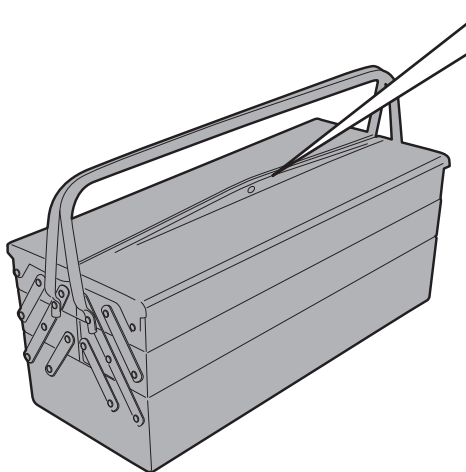

A6106A- A6106A

ATTACCHI SPECIFICI PER - SPECIFIC FITTING KIT FOR - KIT DE MONTAGE SPECIFIQUE POUR
SPEZIFISCHER MONTAGEKIT FÜR - ANCLAJE ESPECÍFICO PARA - ANCORADOURO ESPECÍFICO

KYMCO AGILITY R16+ 125 - 200 (2014)

N°	Descrizione	Caratteristiche	Codice	Quantità	
10	Boccola Di Ritenzione - Plastic Bush Douille Plastique - Plastik Buchse Casquillo - Concha	-	Z871N	4	
11	Gommino - Fairleader Chaumard - Gummi Goma- Borracha	-	Z268	4	
12	-	-	-	-	

SUP.

INF.