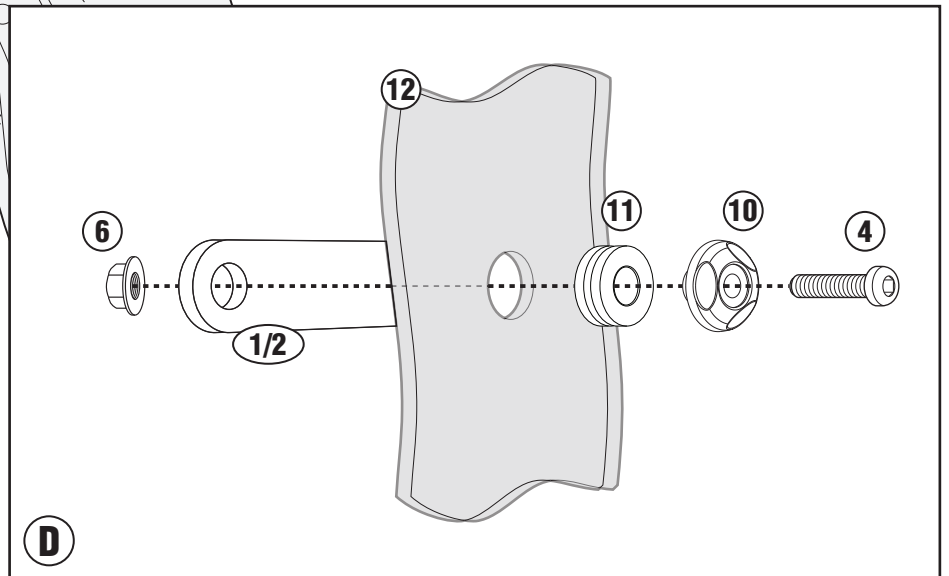

A6106A- A6106A

ATTACCHI SPECIFICI PER - SPECIFIC FITTING KIT FOR - KIT DE MONTAGE SPECIFIQUE POUR
SPEZIFISCHER MONTAGEKIT FÜR - ANCLAJE ESPECÍFICO PARA - ANCORADOURO ESPECÍFICO

KYMCO AGILITY R16+ 125 - 200 (2014)

C