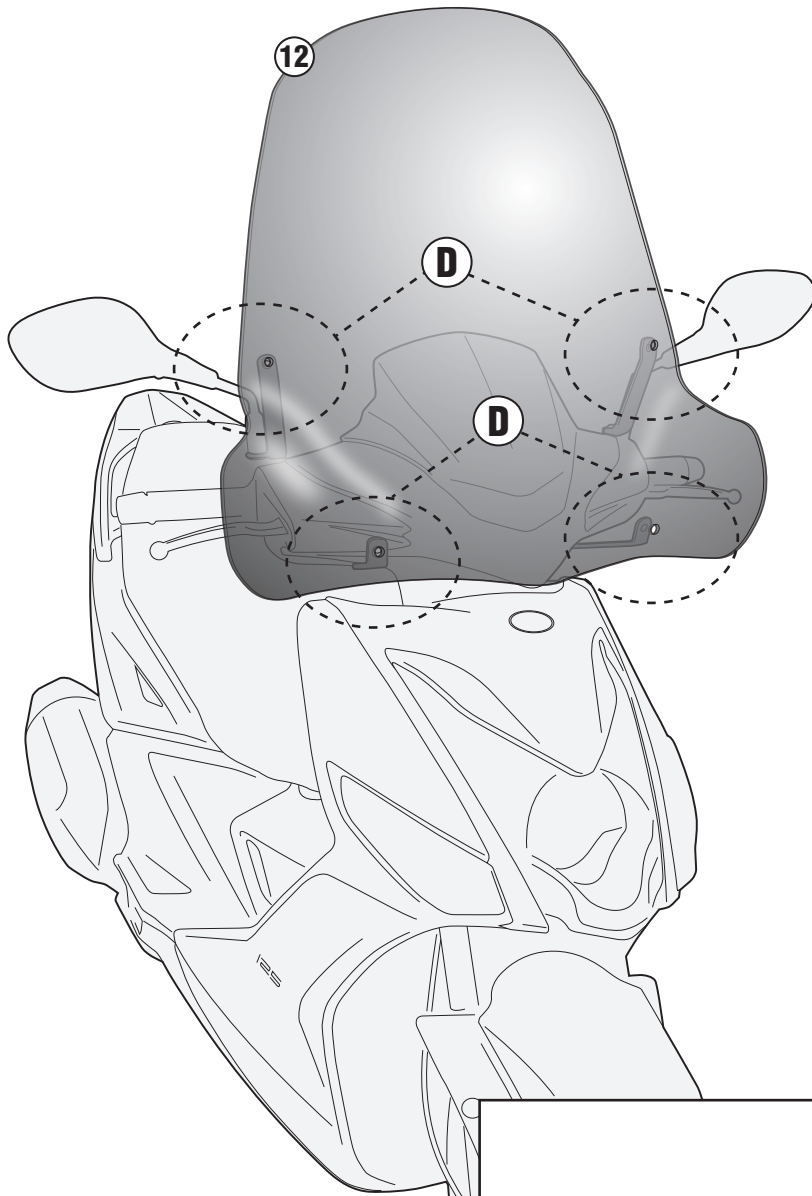

A6106A- A6106A

ATTACCHI SPECIFICI PER - SPECIFIC FITTING KIT FOR - KIT DE MONTAGE SPECIFIQUE POUR
SPEZIFISCHER MONTAGEKIT FÜR - ANCLAJE ESPECÍFICO PARA - ANCORADOURO ESPECÍFICO

KYMCO AGILITY R16+ 125 - 200 (2014)

C