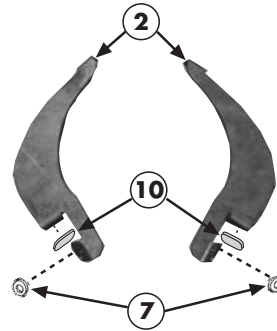

ATTACCHI SPECIFICI PER - SPECIFIC FITTING KIT FOR
 KIT DE MONTAGE SPECIFIQUE POUR - SPEZIFISCHER MONTAGEKIT FÜR
 ANCLAJE ESPECIFICO PARA

KIMCO Grand Dink 150/200 00/ 02

ISTRUZIONI DI MONTAGGIO - MOUNTING INSTRUCTIONS
 INSTRUCTIONS DE MONTAGE - BAUANLEITUNG - INSTRUCCIONES DE MONTAJE