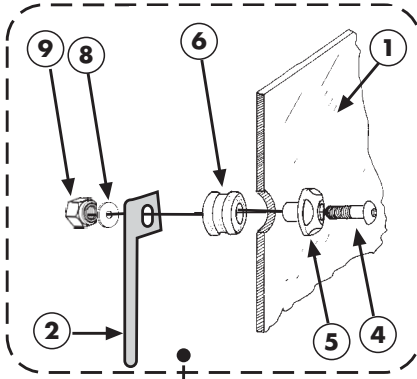

ATTACCHI SPECIFICI PER - SPECIFIC FITTING KIT FOR
 KIT DE MONTAGE SPECIFIQUE POUR - SPEZIFISCHER MONTAGEKIT FÜR
 ANCLAJE ESPECIFICO PARA

KIMCO Grand Dink 150/200 00/ 02

ISTRUZIONI DI MONTAGGIO - MOUNTING INSTRUCTIONS
 INSTRUCTIONS DE MONTAGE - BAUANLEITUNG - INSTRUCCIONES DE MONTAJE