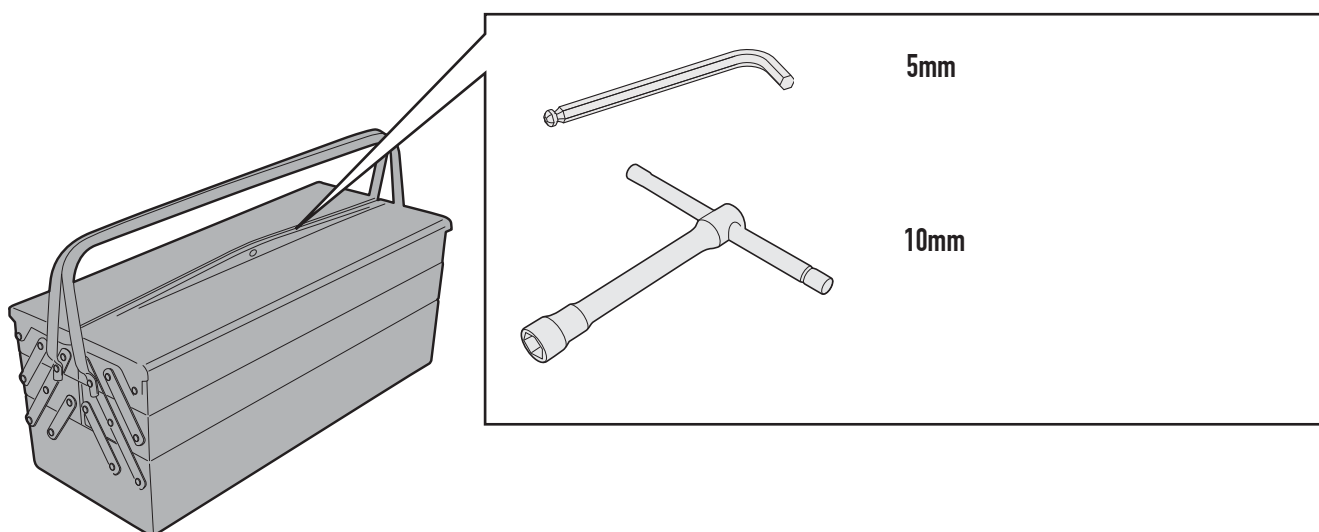

## KYMCO XCITING 400i (2013)

**ATTENZIONE: PESO MASSIMO SOPPORTABILE 6Kg.**

**WARNING: MAX. LOADING 6Kg.(13lbs)**

**ATTENTION: CHARGE MAXIMALE 6Kg.**

**ACHTUNG: MAXIMALE BELASTUNG 6Kg.**

**¡ATENCIÓN!: CARGA MÁXIMA AUTORIZADA 6Kg.**