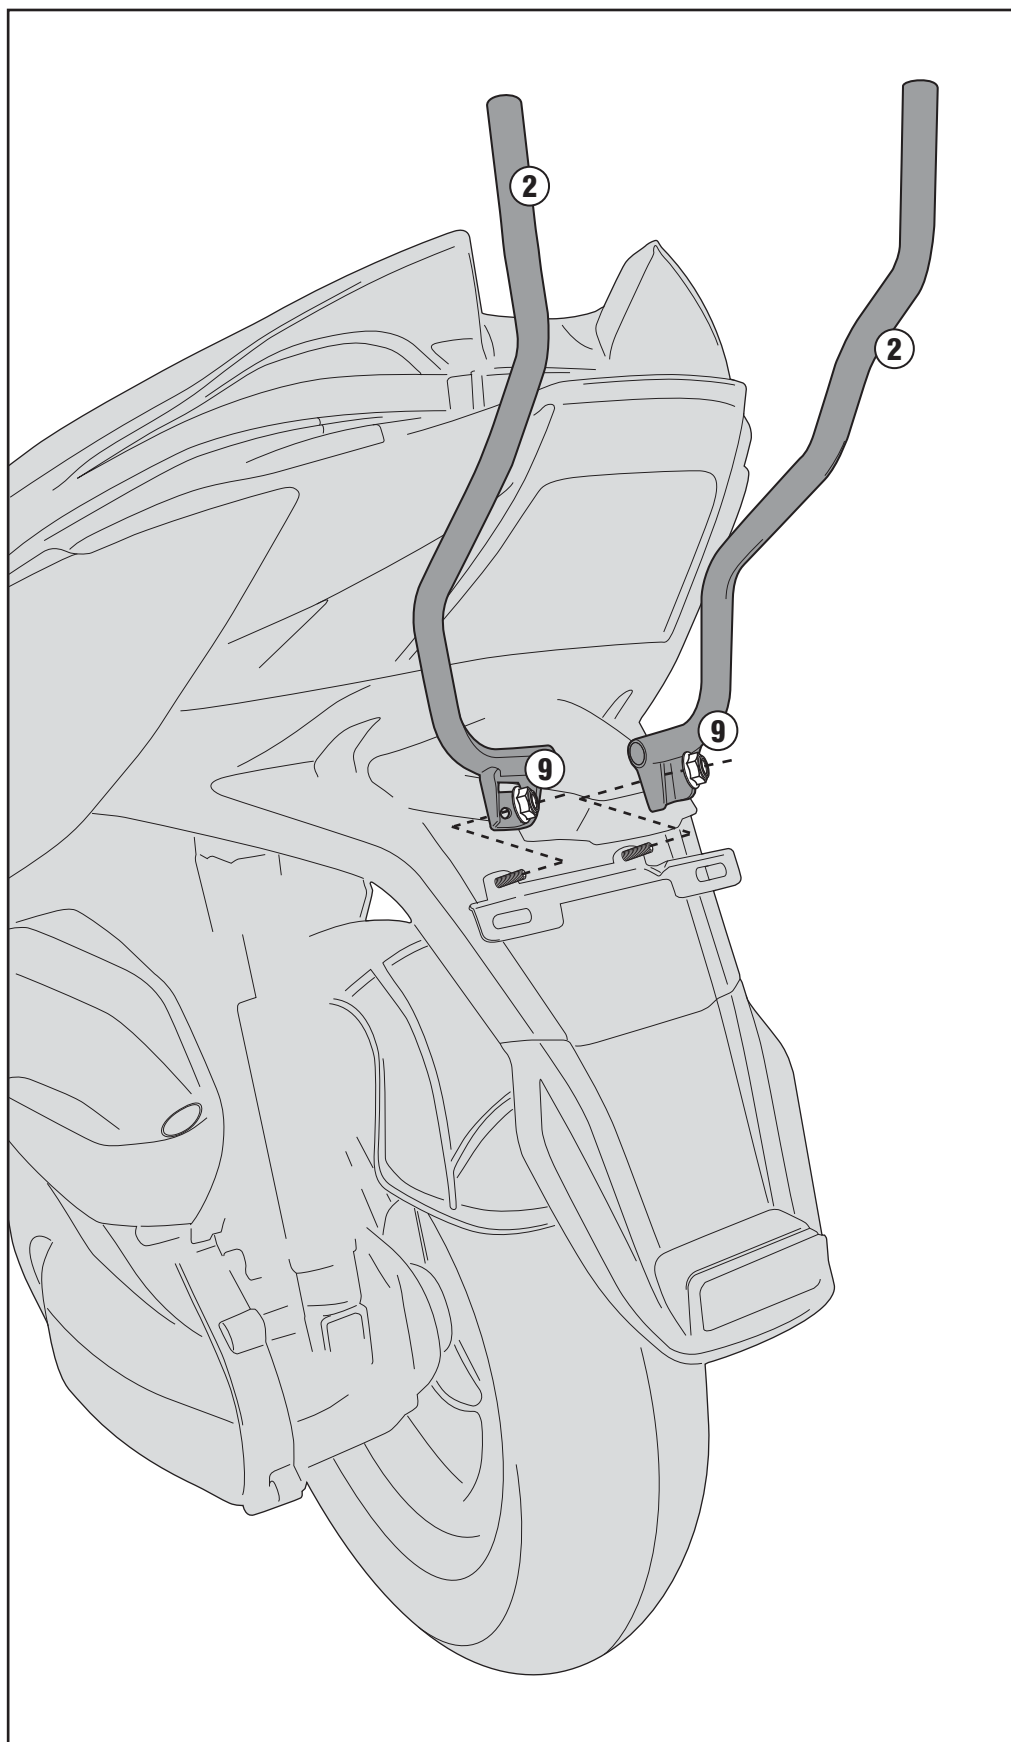

SR6104 - KR6104

PORTAPACCO SPECIFICO - SPECIFIC HOLDER - PORTE-PAQUET SPÉCIFIQUE - SPEZIFISCHER TRÄGER - PORTA-EQUIPAJE ESPECÍFICO - TRANSPORTADOR ESPECÍFICO

KYMCO XCITING 400i (2013)