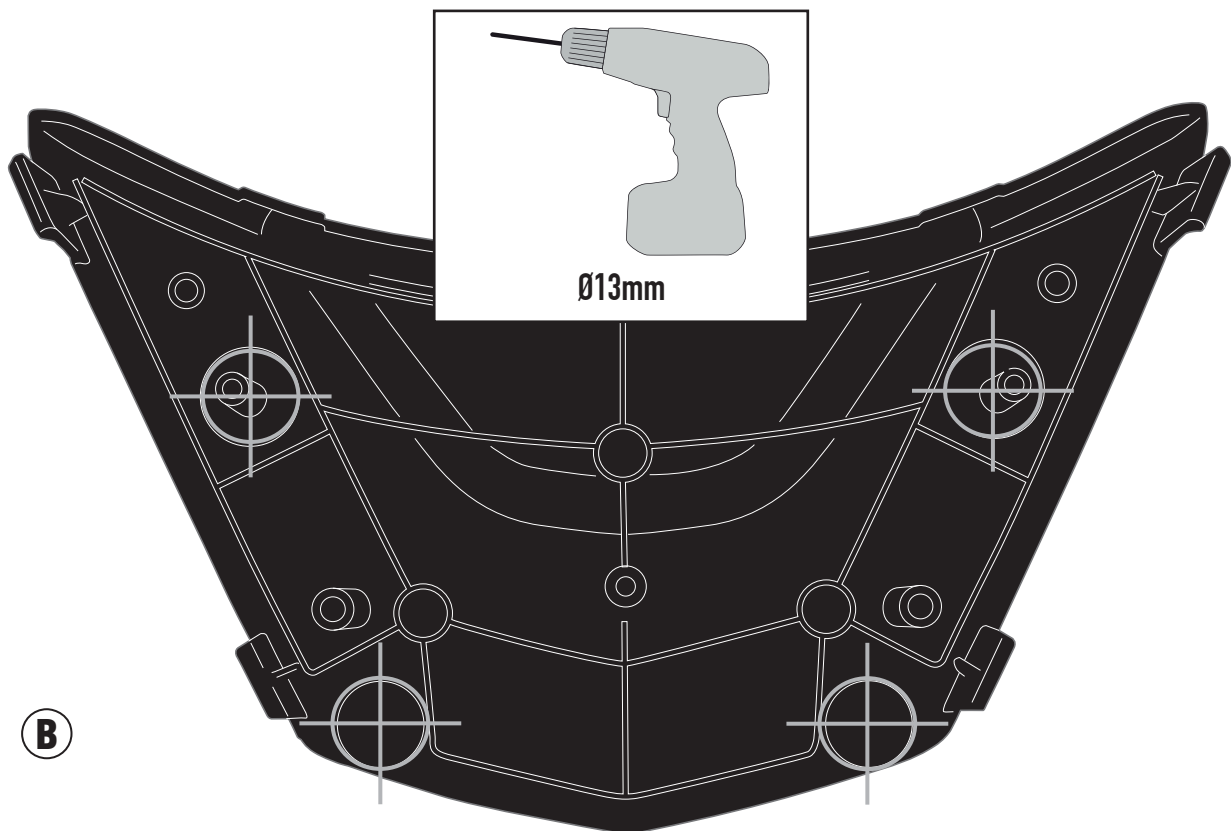

SR7054 - KR7054

PORTAPACCO SPECIFICO - SPECIFIC HOLDER - PORTE-PAQUET SPÉCIFIQUE - SPEZIFISCHER TRÄGER - PORTA-EQUIPAJE ESPECÍFICO - TRANSPORTADOR ESPECÍFICO

SYM SYMPHONY 50-125-150 (2015)

TOGLIERE
REMOVE
ENLEVER
ENTFERNEN
QUITAR
REMOVER