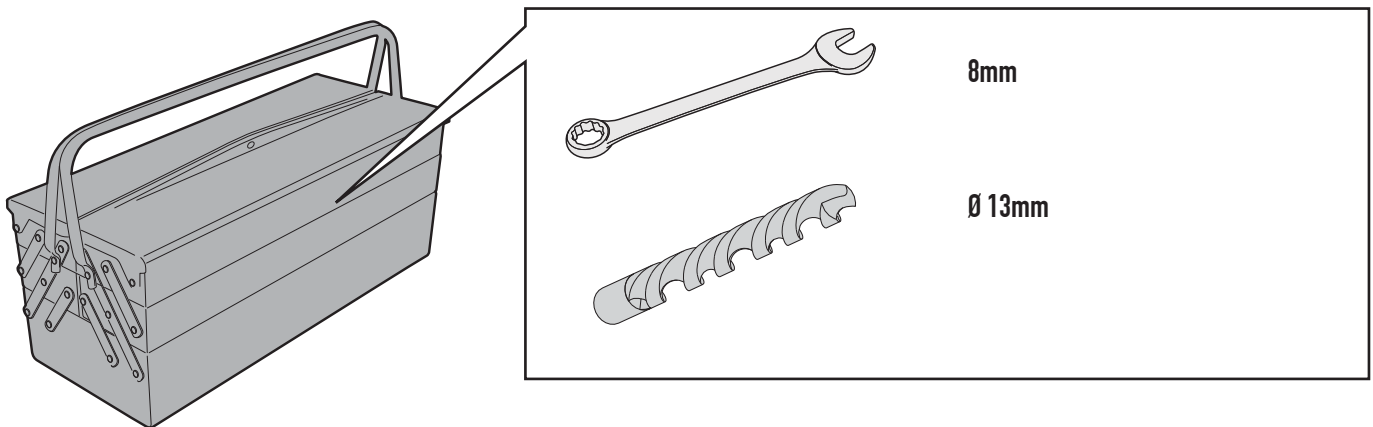

SR7054 - KR7054

PORTAPACCO SPECIFICO - SPECIFIC HOLDER - PORTE-PAQUET SPÉCIFIQUE - SPEZIFISCHER TRÄGER - PORTA-EQUIPAJE ESPECÍFICO - TRANSPORTADOR ESPECÍFICO

SYM SYMPHONY 50-125-150 (2015)

N°	Descrizione	Caratteristiche	Codice	Quantità
1	Supporto - Support - Support Halterung - Soporte - Apoio	-	GL2884DXS GL2884SXS	2 (dx-sx)
2	Vite - Screw Vis - Schraube Tornillo - Parafuso	TEF M6x40	640TEF	4
3	Dado - Bolt - Erou Mutter - Tuerca - Porca	Dado Auto Bloccante Ribassato M6	6DADIB	4
4	Particolari Inclusi Nel Kit Viteria Della Piastra Components Included In The Fitting Kit Of The Plate Pièces Inclues Dans Le Kit De Vis De La Platine Die Einzelnen Teile Sind Bei Montagekit Der Platte Enthalten Despie- ces Incluidos En El Kit De Anclajes De La Parrilla Explodiu incluído no Kit as âncoras da grelha	-	-	-

SR7054 - KR7054

PORTAPACCO SPECIFICO - SPECIFIC HOLDER - PORTE-PAQUET SPÉCIFIQUE - SPEZIFISCHER TRÄGER - PORTA-EQUIPAJE ESPECÍFICO - TRANSPORTADOR ESPECÍFICO

SYM SYMPHONY 50-125-150 (2015)

SR7054 - KR7054

PORTAPACCO SPECIFICO - SPECIFIC HOLDER - PORTE-PAQUET SPÉCIFIQUE - SPEZIFISCHER TRÄGER - PORTA-EQUIPAJE ESPECÍFICO - TRANSPORTADOR ESPECÍFICO

SYM SYMPHONY 50-125-150 (2015)

TOGLIERE
REMOVE
ENLEVER
ENTFERNEN
QUITAR
REMOVER