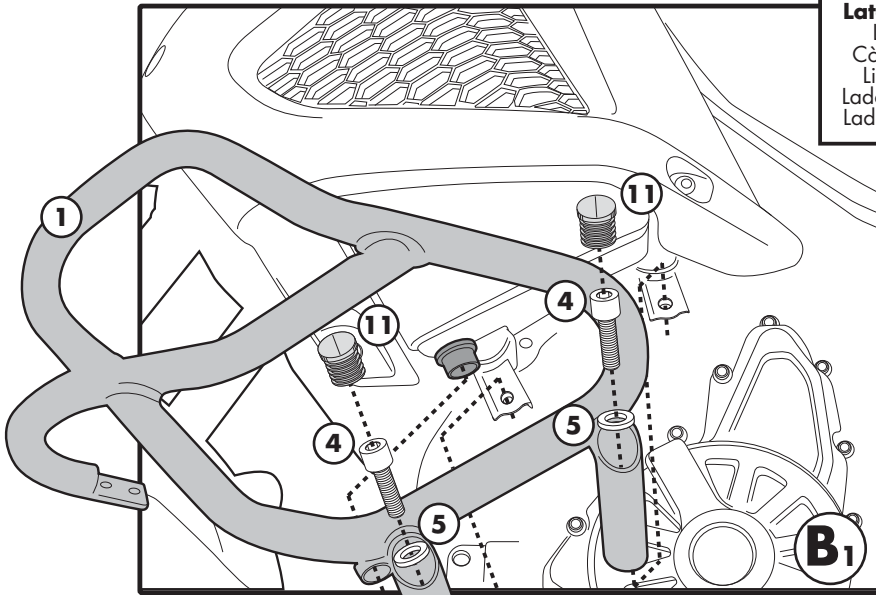

## 2010 - 2011

ISTRUZIONI DI MONTAGGIO - MOUNTING INSTRUCTIONS - INSTRUCTIONS DE MONTAGE  
 BAUANLEITUNG - INSTRUCCIONES DE MONTAJE - INSTRUÇÕES DE MONTAGEM

**1**

**PARAMOTORE**  
 ENGINE GUARD  
 PARE-CARTER  
 STURZBUÈGEL  
 DEFENSA DE MOTO  
 PARAMOTOR

**Q.TY n.2(dx-sx)**

**2**

**SUPPORTO**  
 SUPPORT  
 SUPPORT  
 HALTERUNG  
 SOPORTE  
 SUPORTE

**Q.TY n.2(Dx-Sx)**

**3**

**SUPPORTO**  
 SUPPORT  
 SUPPORT  
 HALTERUNG  
 SOPORTE  
 SUPORTE

**Q.TY n.1**

**4**

**VITE TCEI M8x20mm**  
 SCREW  
 VIS  
 SCHRAUBE  
 TORNILLO  
 PARAFUSO

**Q.TY n.4**

**Lato Sinistro**  
 Left Side  
 Côté gauche  
 Linke Seite  
 Lado izquierdo  
 Lado Esquero

TOGLIERE  
 REMOVE  
 ENLEVER  
 ENTFERNEN  
 QUITAR