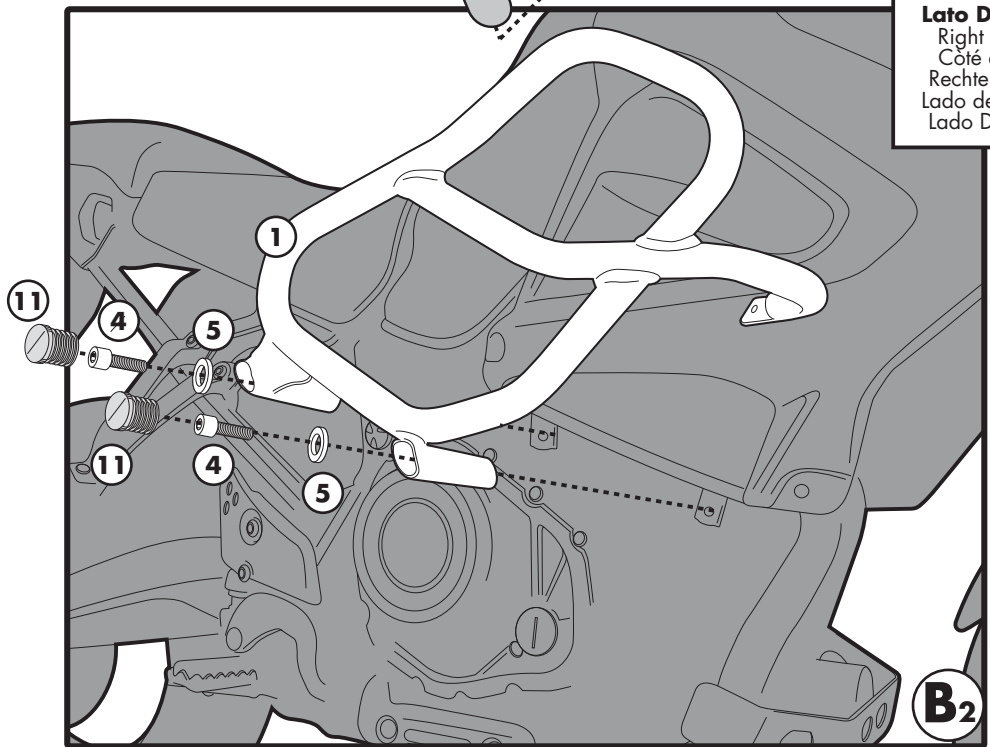

**Q.TY n.2(dx-sx)**

**2**

**SUPPORTO**  
 SUPPORT  
 SUPPORT  
 HALTERUNG  
 SOPORTE  
 SUPORTE

**Q.TY n.2(Dx-Sx)**

**3**

**SUPPORTO**  
 SUPPORT  
 SUPPORT  
 HALTERUNG  
 SOPORTE  
 SUPORTE

**Q.TY n.1**

**4**

**VITE TCEI M8x20mm**  
 SCREW  
 VIS  
 SCHRAUBE  
 TORNILLO  
 PARAFUSO

**Q.TY n.4**

**Lato Sinistro**  
 Left Side  
 Côté gauche  
 Linke Seite  
 Lado izquierdo  
 Lado Esquero

TOGLIERE  
 REMOVE  
 ENLEVER  
 ENTFERNEN  
 QUITAR