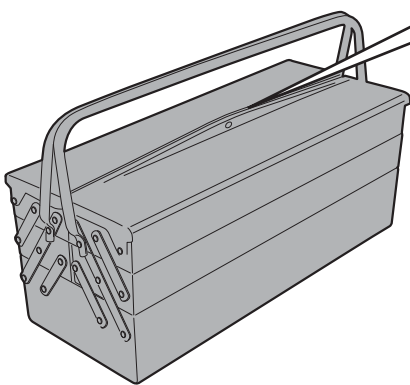

PL1119 - KL1119

PORTAVALIGIE LATERALE SPECIFICO - SPECIFIC TUBULAR SIDE-CASE HOLDER - PORTE-VALISES LATÉRAUX SPÉCIFIQUE - SPEZIFISCHES STAHLROHR-SEITENTRAEGER

PORTA MALETAS LATERALES ESPECÍFICO

HONDA CBR500R (2013)

N°	Descrizione	Caratteristiche	Codice	Quantità	
1	Supporto - Support - Support Halterung - Soporte	-	-	2 (Dx,Sx)	
2	Ponte Posteriore - Rear Bridge - Pont Postérieure Verbindungsrohr - Puente Trasero	-	-	1	
3	Vite - Screw Vis - Schraube Tornillo	TEF M6x16	616TEF	2	
4	Vite - Screw Vis - Schraube Tornillo	TEF M8x20	820TECF	2	
5	Vite - Screw Vis - Schraube Tornillo	TEF M8x30	830TECF	4	
6	Dado - Bolt - Ecrou Mutter - Tuerca	Dado Auto Bloccante Flangiato Ribassato M8	8DADIFN	2	
7	Dado - Bolt - Ecrou Mutter - Tuerca	Dado Auto Bloccante Flangiato M6	6DADIAFLN	2	
8	Particolari Inclusi Nel Kit Viteria Dell'SR Components Included In The Fitting Kit Of The SR Pièces Incluses Dans Le Kit De Vis De El SR Die Einzelnen Teile Sind Bei Montagekit Der SR Despieces Incluidos En El Kit De Anclajes De El SR Explodiu incluido no kit âncoras da SR	-	-	-	-

PL1119 - KL1119

PORTAVALIGIE LATERALE SPECIFICO - SPECIFIC TUBULAR SIDE-CASE HOLDER - PORTE-VALISES LATÉRAUX SPÉCIFIQUE - SPEZIFISCHES STAHLROHR-SEITENTRAEGER
PORTA MALETAS LATERALES ESPECÍFICO

HONDA CBR500R (2013)