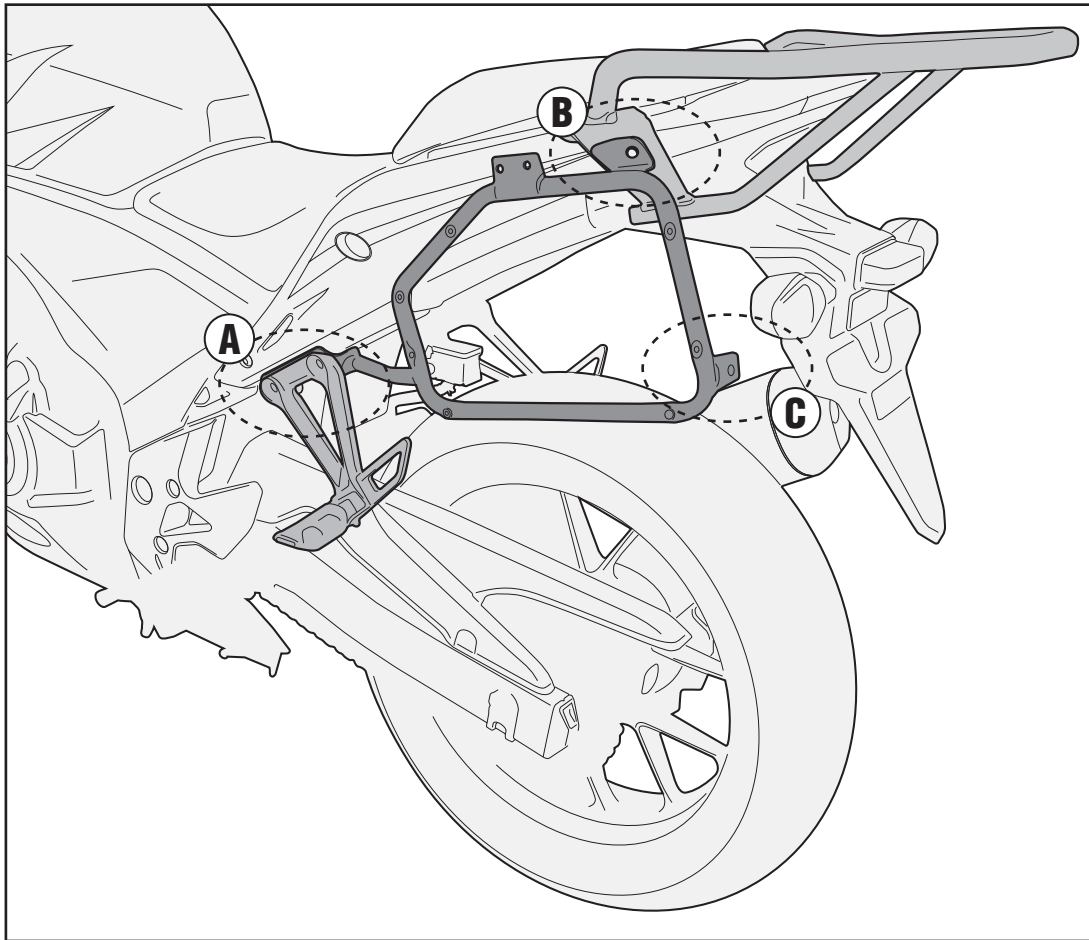

PL1119 - KL1119

PORTAVALIGIE LATERALE SPECIFICO - SPECIFIC TUBULAR SIDE-CASE HOLDER - PORTE-VALISES LATÉRAUX SPÉCIFIQUE - SPEZIFISCHES STAHLROHR-SEITENTRAEGER
PORTA MALETAS LATERALES ESPECÍFICO

HONDA CBR500R (2013)