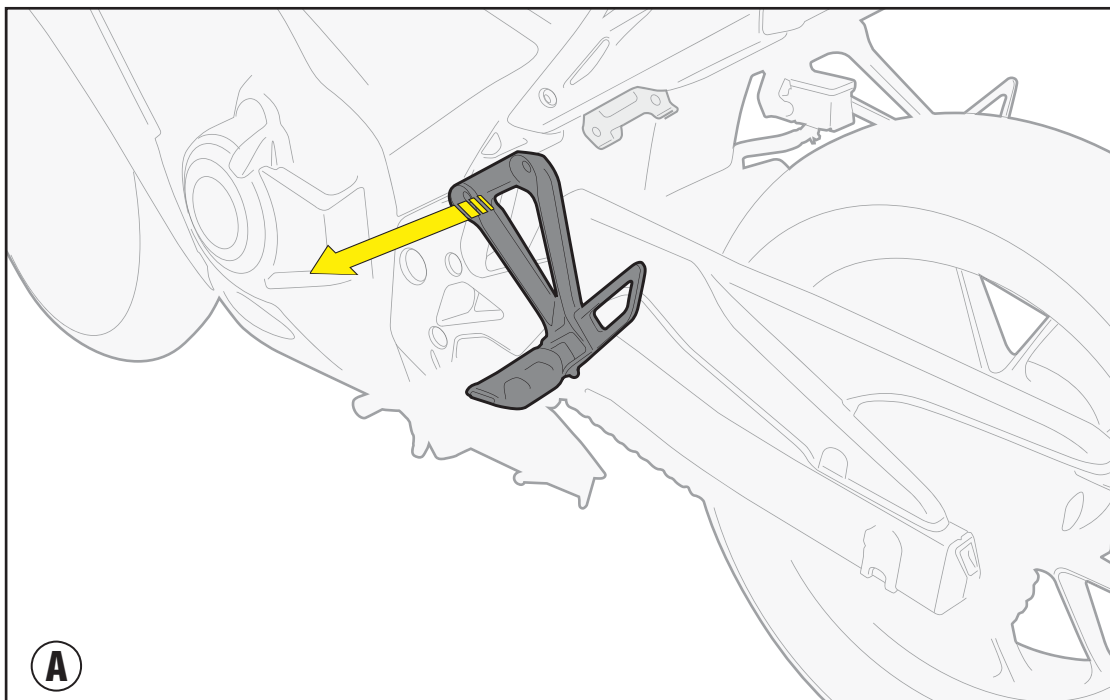

PL1119 - KL1119

PORTAVALIGIE LATERALE SPECIFICO - SPECIFIC TUBULAR SIDE-CASE HOLDER - PORTE-VALISES LATÉRAUX SPÉCIFIQUE - SPEZIFISCHES STAHLROHR-SEITENTRAEGER
PORTA MALETAS LATERALES ESPECÍFICO

HONDA CBR500R (2013)