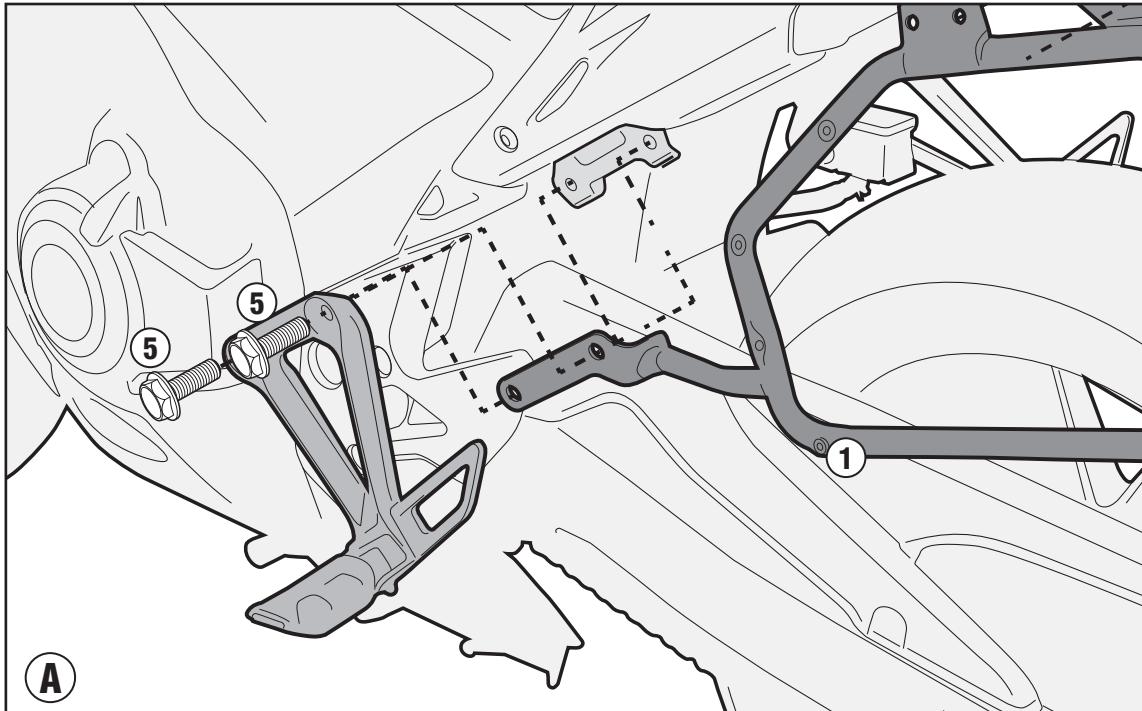

PL1119 - KL1119

PORTAVALIGIE LATERALE SPECIFICO - SPECIFIC TUBULAR SIDE-CASE HOLDER - PORTE-VALISES LATÉRAUX SPÉCIFIQUE - SPEZIFISCHES STAHLROHR-SEITENTRÄGER

PORTA MALETAS LATERALES ESPECÍFICO

HONDA CBR500R (2013)