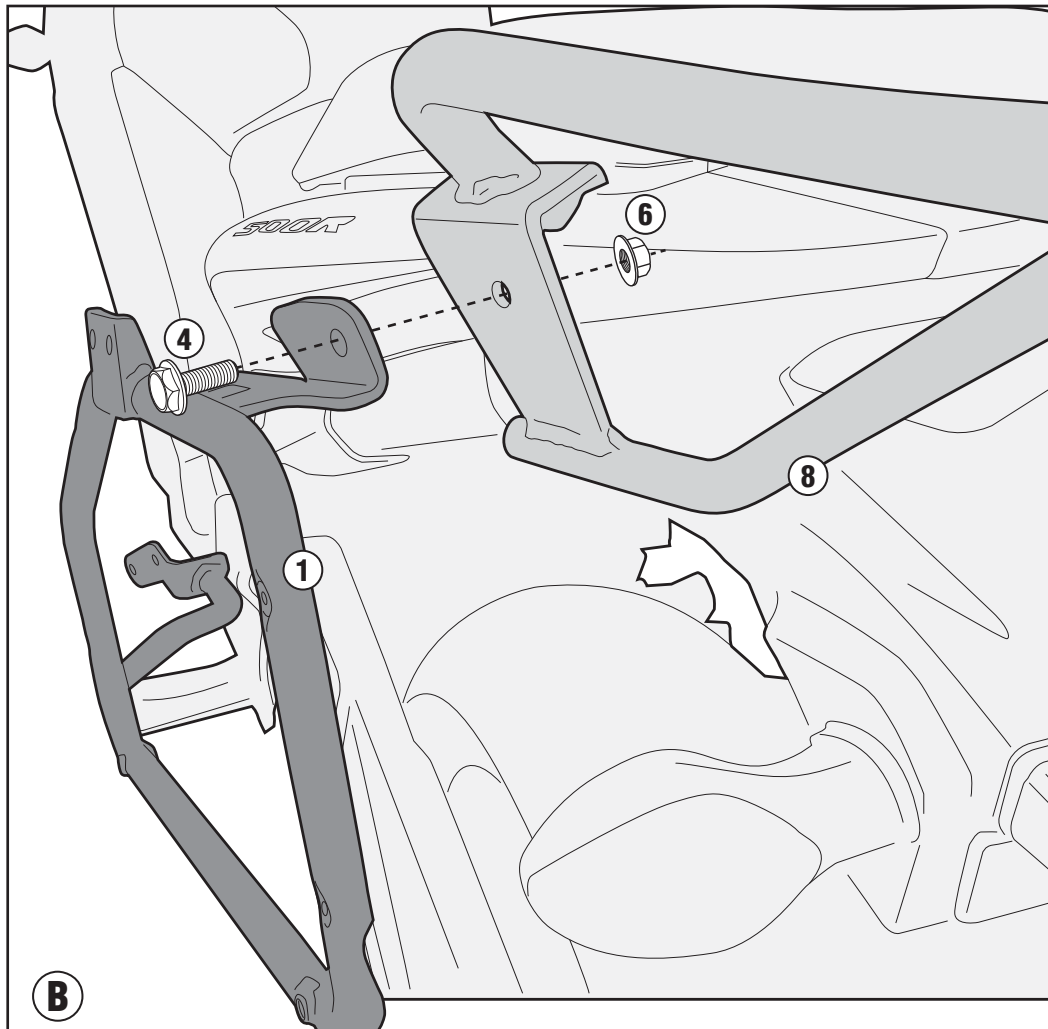

PL1119 - KL1119

PORTAVALIGIE LATERALE SPECIFICO - SPECIFIC TUBULAR SIDE-CASE HOLDER - PORTE-VALISES LATÉRAUX SPÉCIFIQUE - SPEZIFISCHES STAHLROHR-SEITENTRÄGER

PORTA MALETAS LATERALES ESPECÍFICO

HONDA CBR500R (2013)