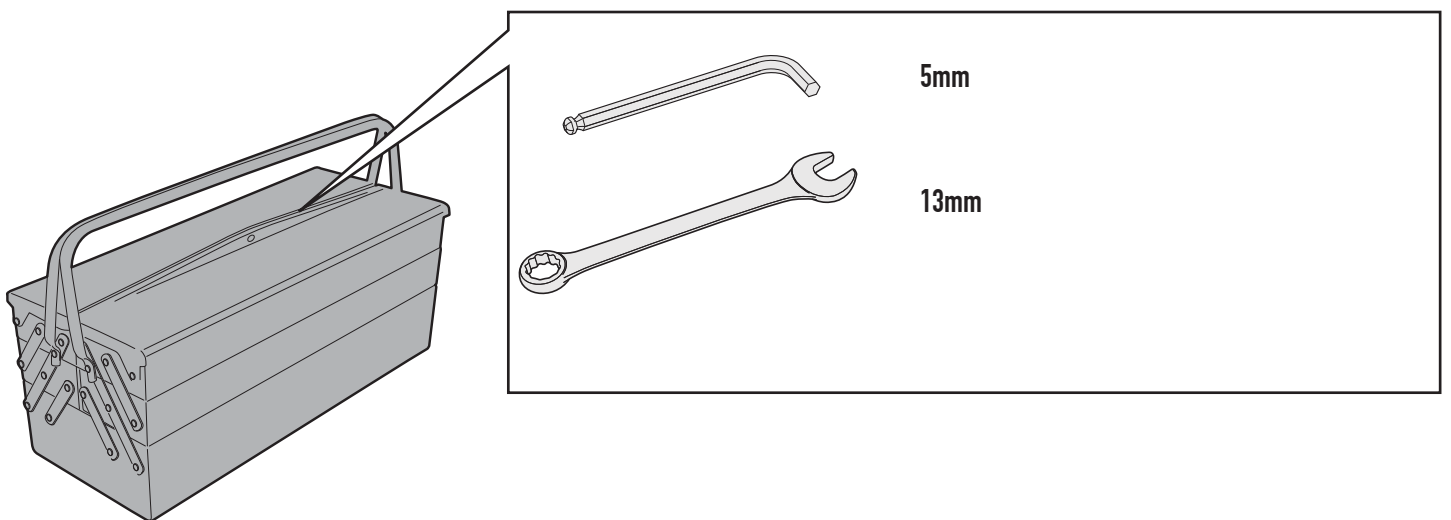

PL5101CAM

PORTAVALIGIE LATERALE SPECIFICO - SPECIFIC TUBULAR SIDE-CASE HOLDER - PORTE-VALISES LATÉRAUX SPÉCIFIQUE
SPEZIFISCHES STAHLROHR-SEITENTRAEGER - PORTA MALETAS LATERALES ESPECÍFICO - TRONCO LADO ESPECÍFICO

BMW G650GS (2011 -2013)

N°	Descrizione	Caratteristiche	Codice	Quantità	
10	Dado - Bolt - Ecrou Mutter - Tuerca - Porca	Auto Bloccante Flangiato Ribassato M8	8DADIFN	2	
11	Rondella - Washer Rondelle - Scheibe Arandela - Arruela	Ø14 Foro 8mm	814RON	4	
12	Distanziale - Spacer Entretoise - Distanzstueck Distanciador - Espaçador	Ø14x3 Foro 8,5mm	C14L3F8,5T	2