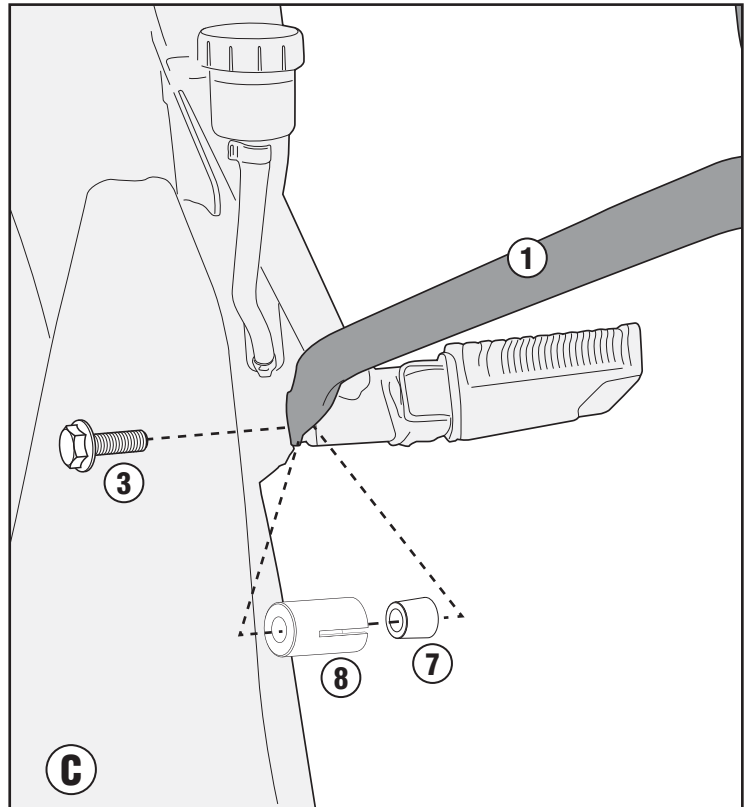

PL5101CAM

PORTAVALIGIE LATERALE SPECIFICO - SPECIFIC TUBULAR SIDE-CASE HOLDER - PORTE-VALISES LATÉRAUX SPÉCIFIQUE
SPEZIFISCHES STAHLROHR-SEITENTRAEGER - PORTA MALETAS LATERALES ESPECÍFICO - TRONCO LADO ESPECÍFICO

BMW G650GS (2011 -2013)

ISTRUZIONI DI MONTAGGIO - MOUNTING INSTRUCTIONS
INSTRUCTIONS DE MONTAGE - BAUANLEITUNG
INSTRUCCIONES DE MONTAJE - INSTRUÇÕES DE MONTAGEM