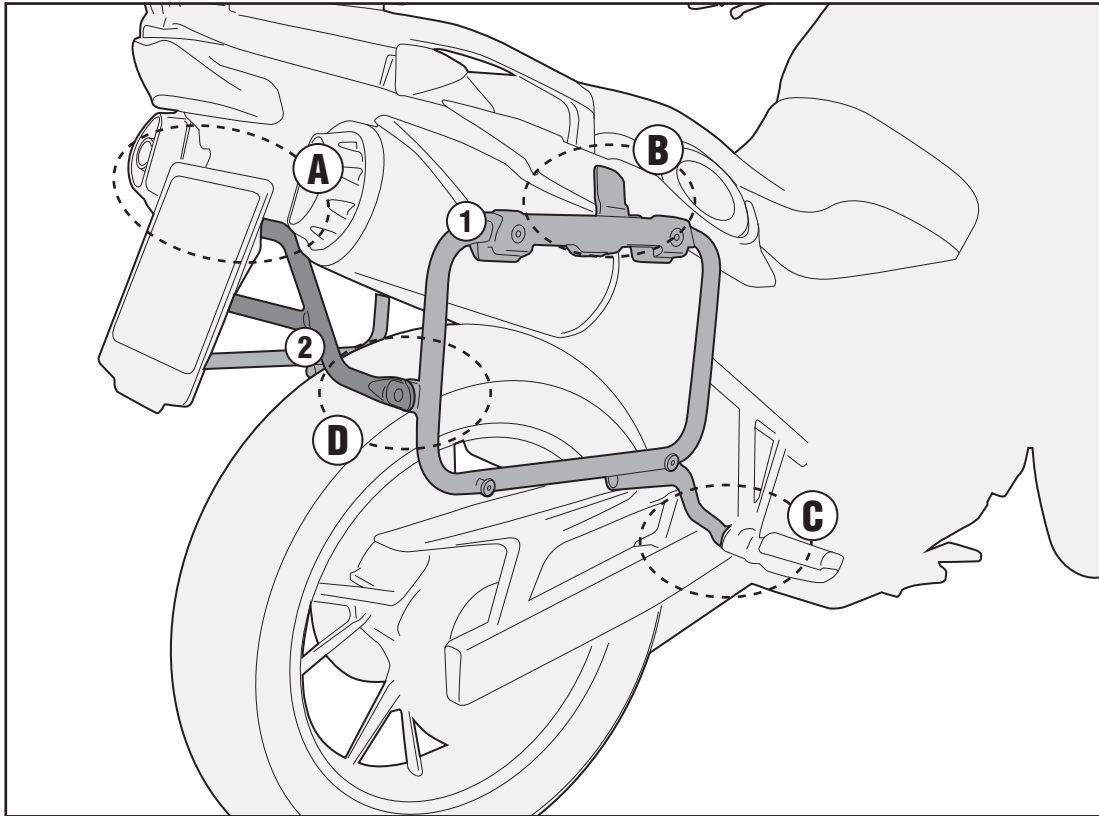

PL5101CAM

PORTAVALIGIE LATERALE SPECIFICO - SPECIFIC TUBULAR SIDE-CASE HOLDER - PORTE-VALISES LATÉRAUX SPÉCIFIQUE
SPEZIFISCHES STAHLROHR-SEITENTRAEGER - PORTA MALETAS LATERALES ESPECÍFICO - TRONCO LADO ESPECÍFICO

BMW G650GS (2011 -2013)

ISTRUZIONI DI MONTAGGIO - MOUNTING INSTRUCTIONS
INSTRUCTIONS DE MONTAGE - BAUANLEITUNG
INSTRUCCIONES DE MONTAJE - INSTRUCCIONES DE MONTAJE