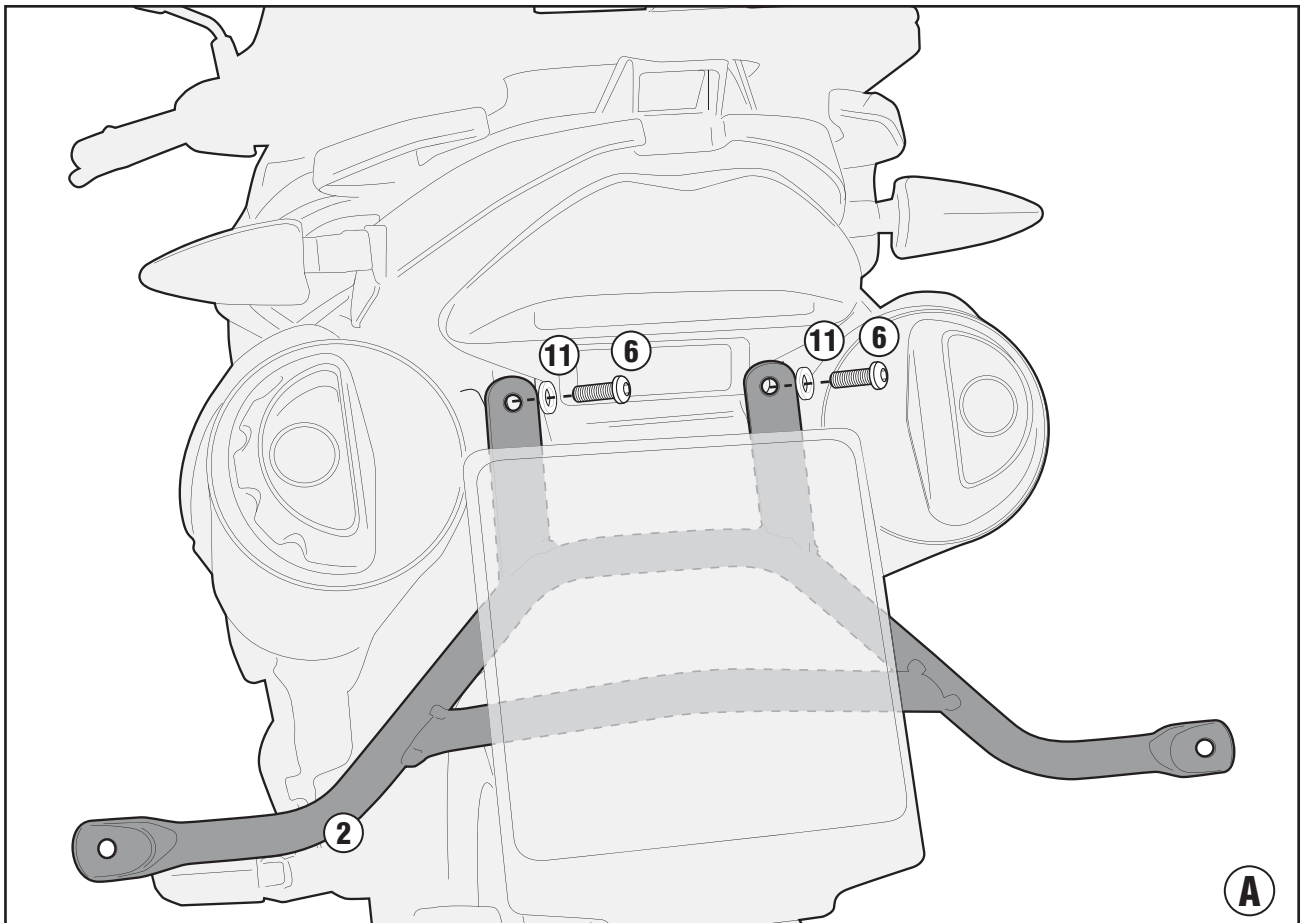

PL5101CAM

PORTAVALIGIE LATERALE SPECIFICO - SPECIFIC TUBULAR SIDE-CASE HOLDER - PORTE-VALISES LATÉRAUX SPÉCIFIQUE
SPEZIFISCHES STAHLROHR-SEITENTRAEGER - PORTA MALETAS LATERALES ESPECÍFICO - TRONCO LADO ESPECÍFICO

BMW G650GS (2011 -2013)

ISTRUZIONI DI MONTAGGIO - MOUNTING INSTRUCTIONS
INSTRUCTIONS DE MONTAGE - BAUANLEITUNG
INSTRUCCIONES DE MONTAJE - INSTRUCCIONES DE MONTAJE