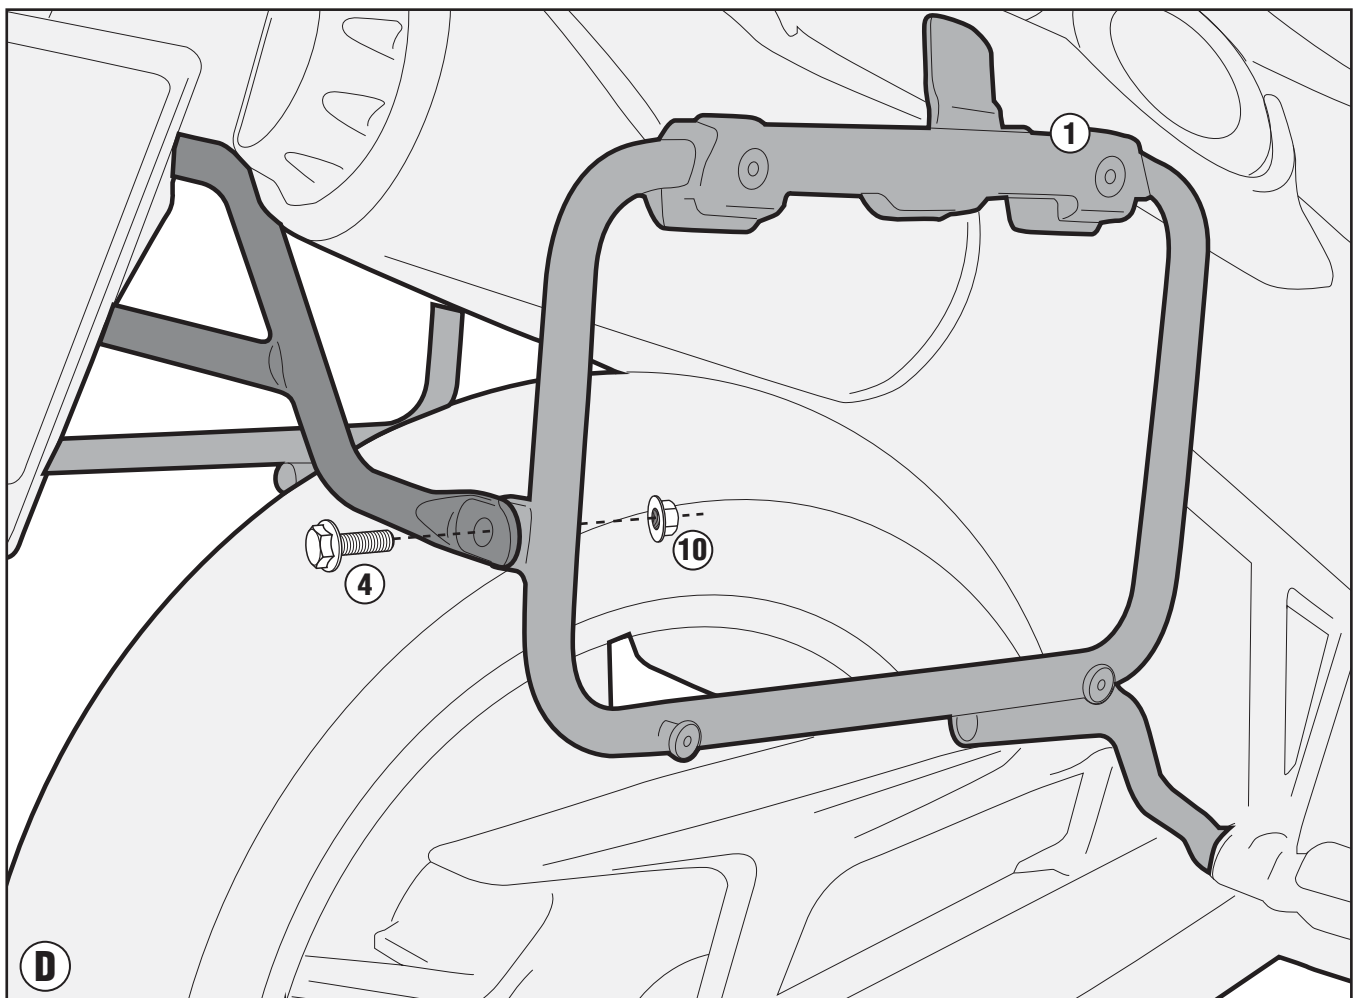

PL5101CAM

PORTAVALIGIE LATERALE SPECIFICO - SPECIFIC TUBULAR SIDE-CASE HOLDER - PORTE-VALISES LATÉRAUX SPÉCIFIQUE
SPEZIFISCHES STAHLROHR-SEITENTRAEGER - PORTA MALETAS LATERALES ESPECÍFICO - TRONCO LADO ESPECÍFICO

BMW G650GS (2011 -2013)

ISTRUZIONI DI MONTAGGIO - MOUNTING INSTRUCTIONS
INSTRUCTIONS DE MONTAGE - BAUANLEITUNG
INSTRUCCIONES DE MONTAJE - INSTRUÇÕES DE MONTAGEM