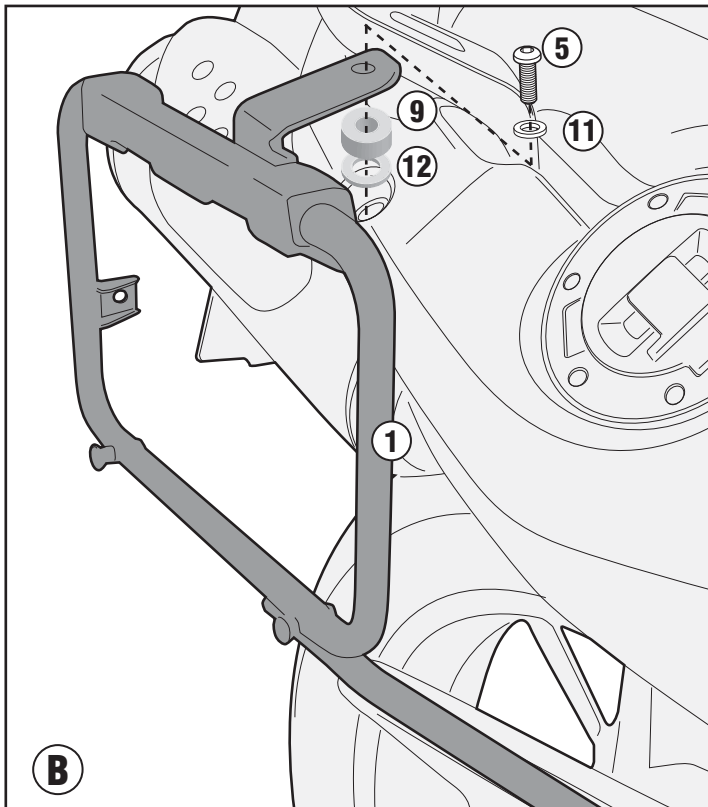

PL5101CAM

PORTAVALIGIE LATERALE SPECIFICO - SPECIFIC TUBULAR SIDE-CASE HOLDER - PORTE-VALISES LATÉRAUX SPÉCIFIQUE
SPEZIFISCHES STAHLROHR-SEITENTRAEGER - PORTA MALETAS LATERALES ESPECÍFICO - TRONCO LADO ESPECÍFICO

BMW G650GS (2011 -2013)

ISTRUZIONI DI MONTAGGIO - MOUNTING INSTRUCTIONS
INSTRUCTIONS DE MONTAGE - BAUANLEITUNG
INSTRUCCIONES DE MONTAJE - INSTRUÇÕES DE MONTAGEM