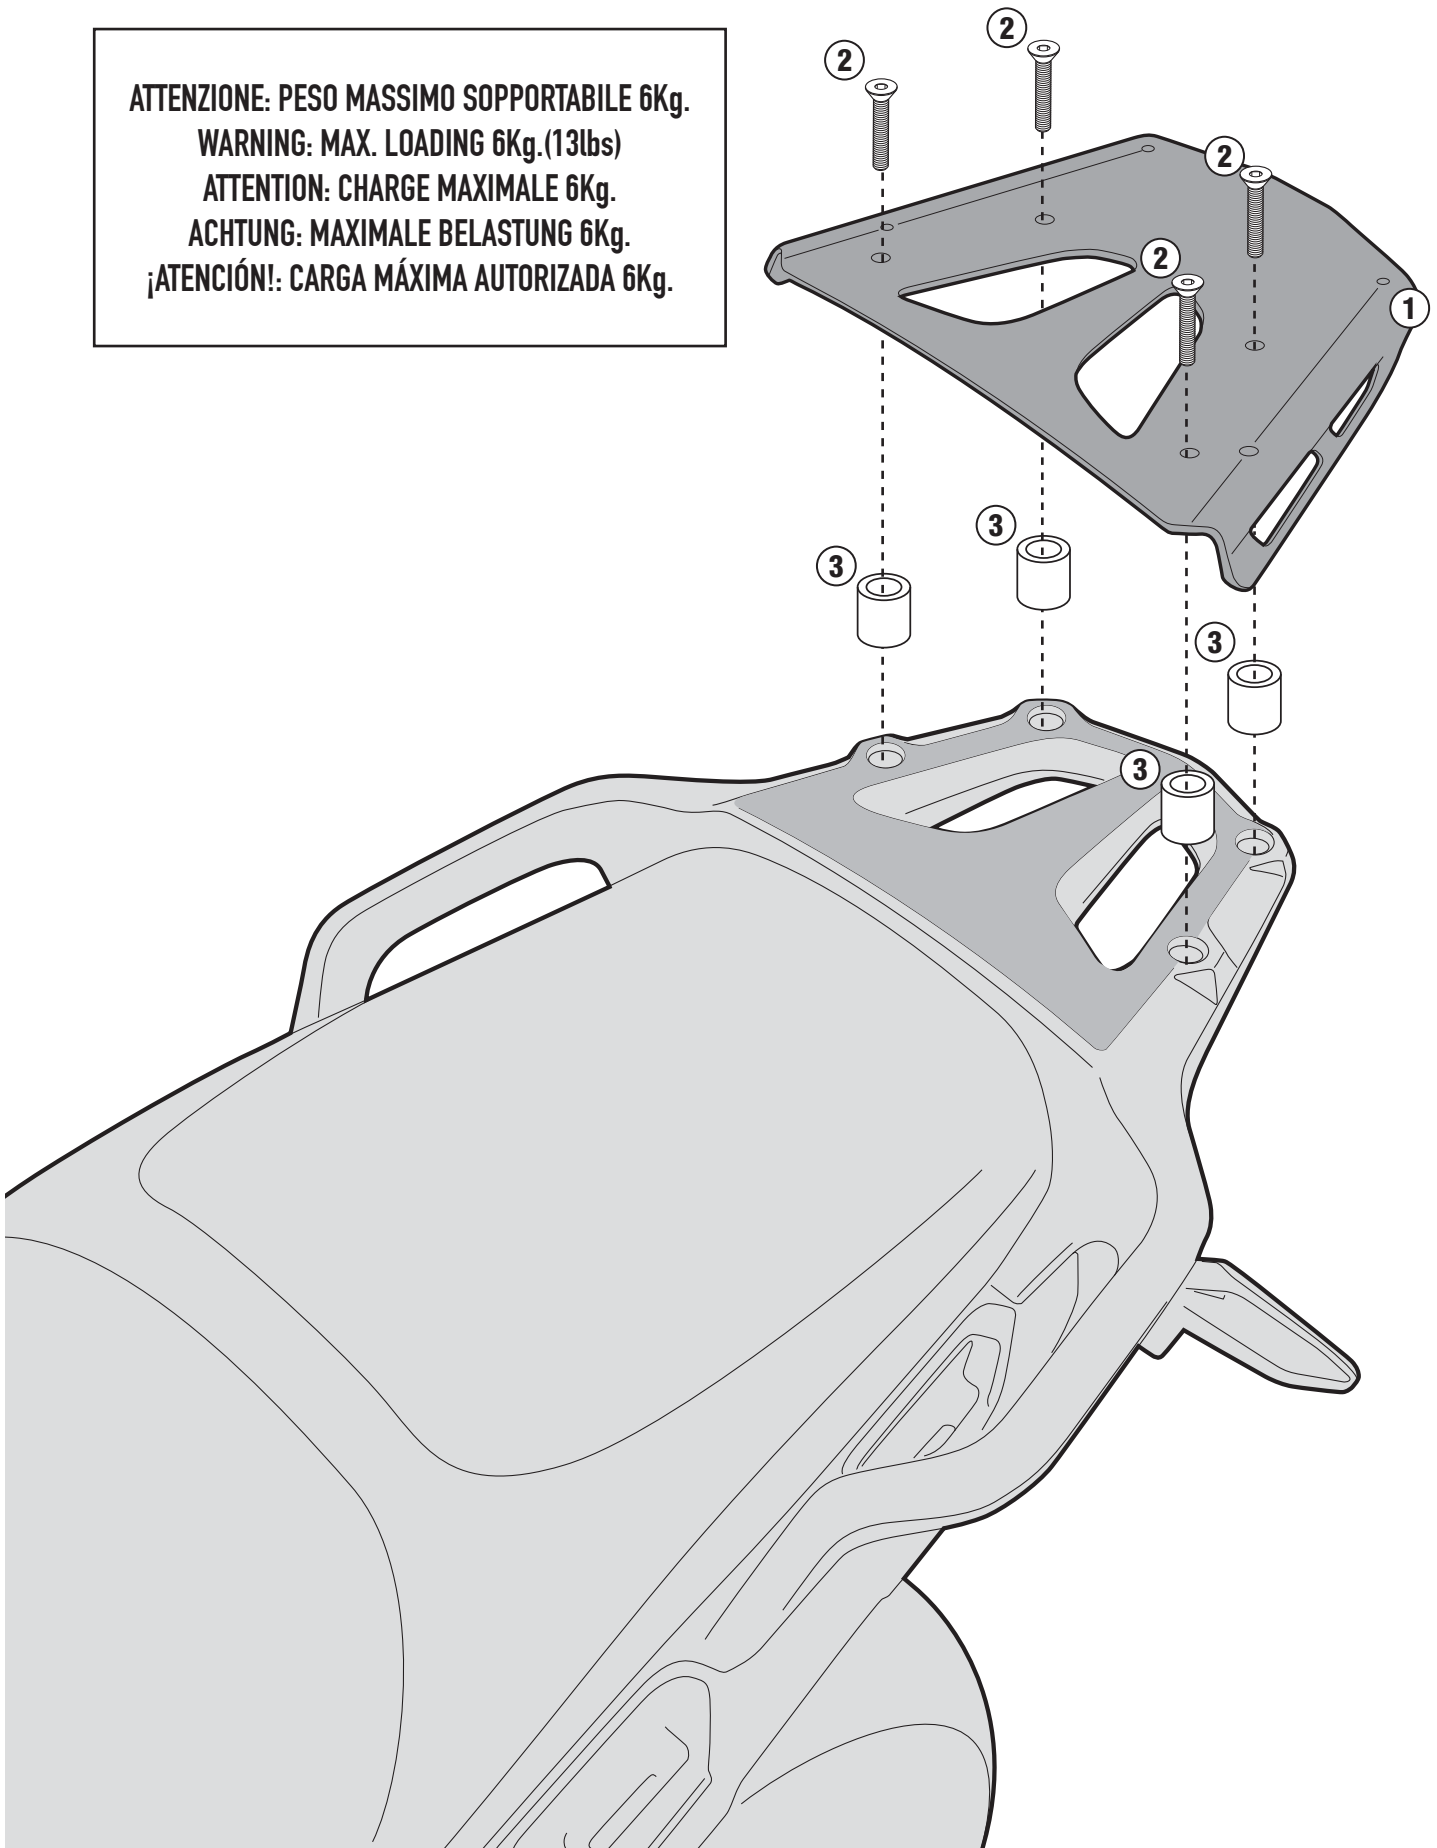

SRA1110 - KRA1110

PORTAPACCO SPECIFICO - SPECIFIC HOLDER - PORTE-PAQUET SPÉCIFIQUE - SPEZIFISCHER TRÄGER - PORTA-EQUIPAJE ESPECÍFICO

HONDA CROSSTOURER 1200cc (2012)

ATTENZIONE: PESO MASSIMO SOPPORTABILE 6Kg.

WARNING: MAX. LOADING 6Kg.(13lbs)

ATTENTION: CHARGE MAXIMALE 6Kg.

ACHTUNG: MAXIMALE BELASTUNG 6Kg.

¡ATENCIÓN!: CARGA MÁXIMA AUTORIZADA 6Kg.

ISTRUZIONI DI MONTAGGIO - MOUNTING INSTRUCTIONS
INSTRUCTIONS DE MONTAGE - BAUANLEITUNG - INSTRUCCIONES
DE MONTAJE