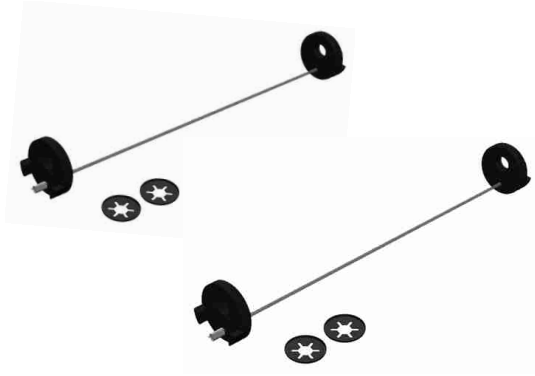

ALK.00.165.30300/B · Revision: 00

TraX® Deckelbegrenzungsseil TraX® Lid Restricting Rope

SW-MOTECH

Copyright by SW-MOTECH GmbH & Co. KG
www.sw-motech.com

Irrtümer und Änderungen vorbehalten, Technische und Design-Änderungen vorbehalten.
Errors and omissions expected, Technical and design-modifications are subjects to change.