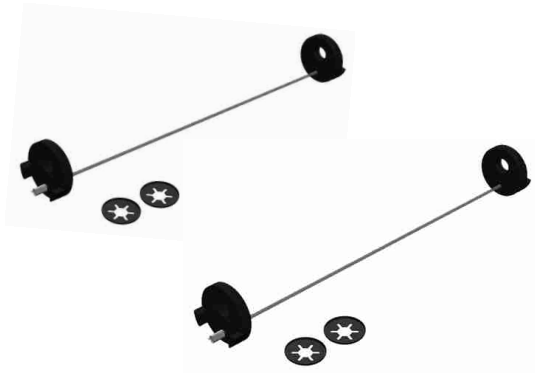

ALK.00.165.30300/B · Revision: 00

TraX® Deckelbegrenzungsseil TraX® Lid Restricting Rope

SW-MOTECH

Copyright by SW-MOTECH GmbH & Co. KG
www.sw-motech.com

Irrtümer und Änderungen vorbehalten, Technische und Design-Änderungen vorbehalten.
Errors and omissions expected, Technical and design-modifications are subjects to change.