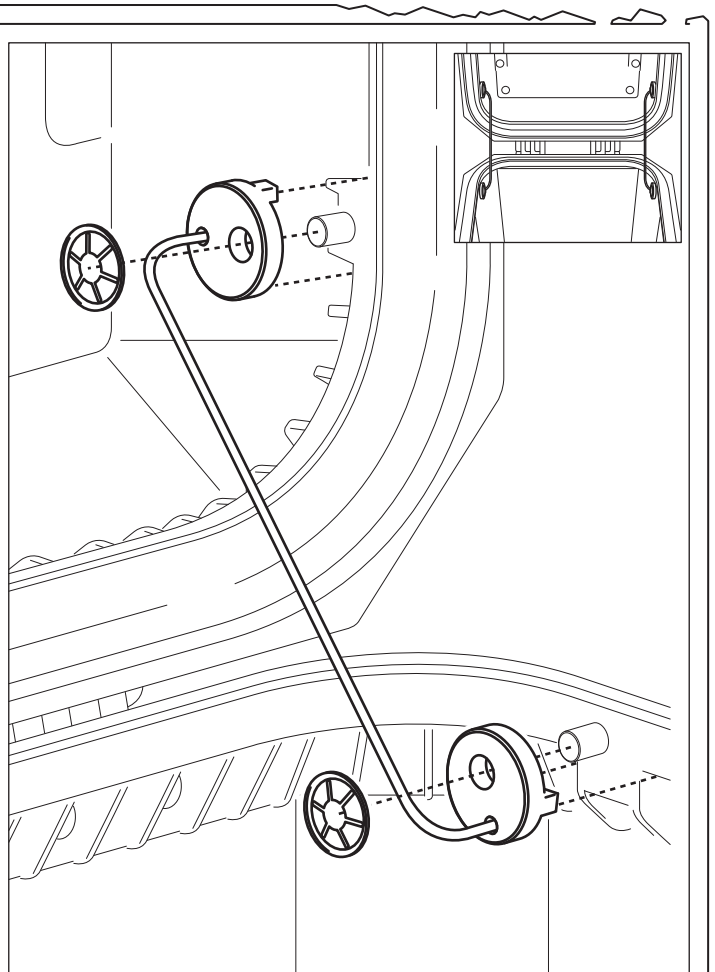

ALK.00.165.30300/B · Revision: 00

TraX® Deckelbegrenzungsseil TraX® Lid Restricting Rope

SW-MOTECH

Copyright by SW-MOTECH GmbH & Co. KG
www.sw-motech.com

Irrtümer und Änderungen vorbehalten, Technische und Design-Änderungen vorbehalten.
Errors and omissions expected, Technical and design-modifications are subjects to change.