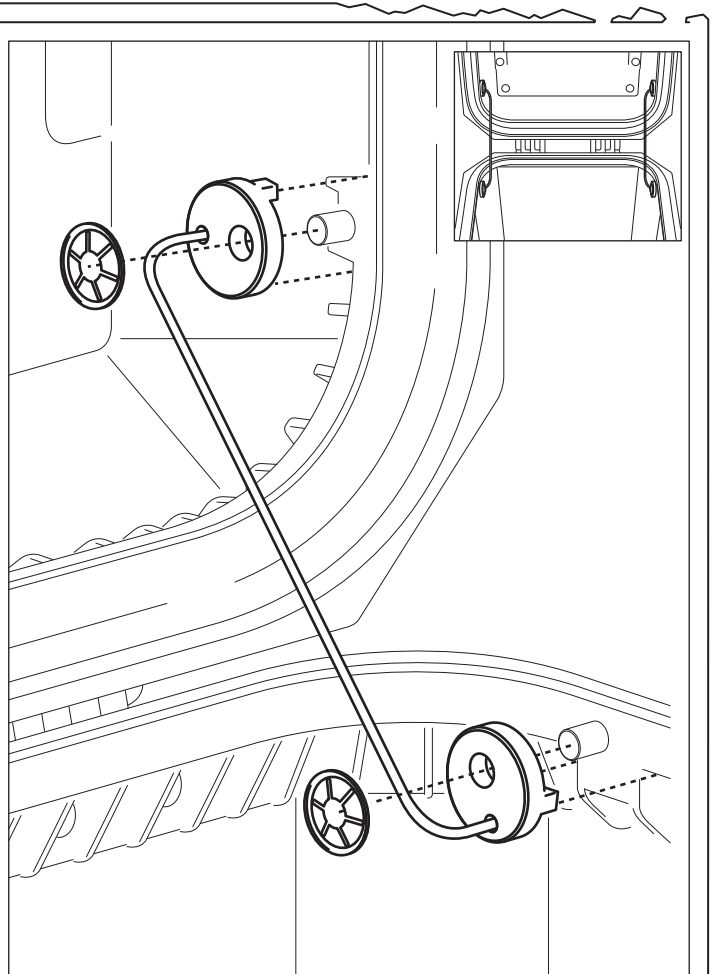

ALK.00.165.30300/B · Revision: 00

TraX® Deckelbegrenzungsseil TraX® Lid Restricting Rope

SW-MOTECH

Copyright by SW-MOTECH GmbH & Co. KG
www.sw-motech.com

Irrtümer und Änderungen vorbehalten, Technische und Design-Änderungen vorbehalten.
Errors and omissions expected, Technical and design-modifications are subjects to change.